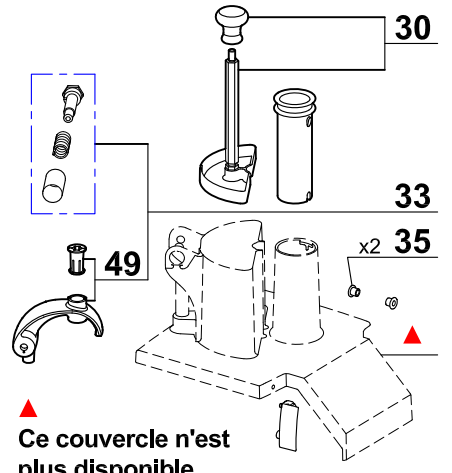

**Ancien couvercle Coupe-Légumes  
For old vegetable slicer lid**

▲ Ce couvercle n'est plus disponible. Commander l'index 29, vous recevrez le nouveau couvercle coupe-légumes complet. This lid is no more available. Order item 29, you will receive the complete new vegetable lid attachment.

**Ancien variateur  
Old variator**

L'ancien potentiomètre P est remplacé par l'ensemble 20. The old potentiometer P is replaced by the assembly 20.

L'ancien variateur n'est plus disponible, pour le remplacer commander le **kit de mise à niveau V1**. Vous recevrez le nouveau variateur V2, le socle B2, la carte boutons C2, le support variateur 22, les vis et la notice. Si vous avez déjà remplacé votre variateur par un nouveau, passez à la colonne "Nouveau variateur".