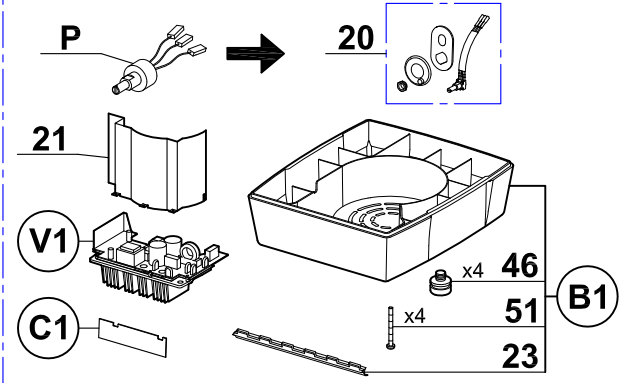

**Ancien couvercle Coupe-Légumes  
For old vegetable slicer lid**

▲ Ce couvercle n'est plus disponible. Commander l'index 29, vous recevrez le nouveau couvercle coupe-légumes complet. This lid is no more available. Order item 29, you will receive the complete new vegetable lid attachment.

**Ancien variateur  
Old variator**

L'ancien potentiomètre P est remplacé par l'ensemble 20. The old potentiometer P is replaced by the assembly 20.

L'ancien variateur n'est plus disponible, pour le remplacer commander le **kit de mise à niveau V1**. Vous recevrez le nouveau variateur V2, le socle B2, la carte boutons C2, le support variateur 22, les vis et la notice. Si vous avez déjà remplacé votre variateur par un nouveau, passez à la colonne "Nouveau variateur".