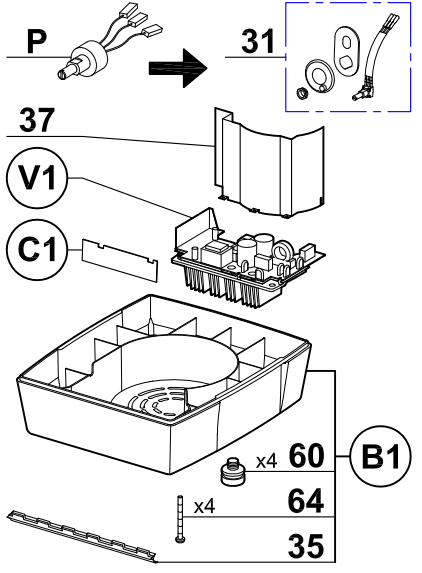

**Ancien couvercle Coupe-Légumes  
Old vegetable slicer lid**

▲ Ce couvercle n'est plus disponible. Commander l'index 42, vous recevrez le nouveau couvercle coupe-légumes complet. This lid is no more available. Order item 42, you will receive the complete new vegetable lid attachment.

**▲ Ancien variateur  
Old variator**

L'ancien potentiomètre P est remplacé par l'ensemble 31. The old potentiometer P is replaced by the assembly 31.

L'ancien variateur n'est plus disponible, pour le remplacer commander le **kit de mise à niveau V1**. Vous recevrez le nouveau variateur V2, le socle B2, la carte boutons C2, le support variateur 36, les vis et la notice. Si vous avez déjà remplacé votre variateur par un nouveau, passez à la colonne "Nouveau variateur".