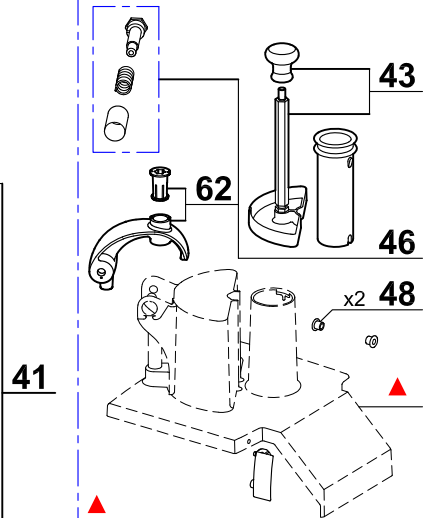

**Ancien couvercle Coupe-Légumes  
Old vegetable slicer lid**

▲ Ce couvercle n'est plus disponible. Commander l'index 42, vous recevrez le nouveau couvercle coupe-légumes complet. This lid is no more available. Order item 42, you will receive the complete new vegetable lid attachment.

**▲ Ancien variateur  
Old variator**

L'ancien potentiomètre P est remplacé par l'ensemble 31. The old potentiometer P is replaced by the assembly 31.

L'ancien variateur n'est plus disponible, pour le remplacer commander le **kit de mise à niveau V1**. Vous recevrez le nouveau variateur V2, le socle B2, la carte boutons C2, le support variateur 36, les vis et la notice. Si vous avez déjà remplacé votre variateur par un nouveau, passez à la colonne "Nouveau variateur".