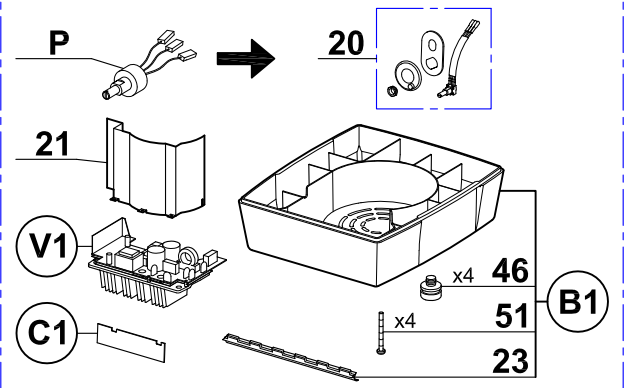

**Ancien couvercle Coupe-Légumes
For old vegetable slicer lid**

▲ Ce couvercle n'est plus disponible.
Commander l'index 29, vous recevrez le nouveau couvercle coupe-légumes complet.
This lid is no more available.
Order item 29, you will receive the complete new vegetable lid attachment.

**Ancien variateur
Old variator**

L'ancien potentiomètre P est remplacé par l'ensemble 20.
The old potentiometer P is replaced by the assembly 20.

L'ancien variateur n'est plus disponible, pour le remplacer commander le **kit de mise à niveau V1**.
Vous recevrez le nouveau variateur V2, le socle B2, la carte boutons C2, le support variateur 22, les vis et la notice.
Si vous avez déjà remplacé votre variateur par un nouveau, passez à la colonne "Nouveau variateur".