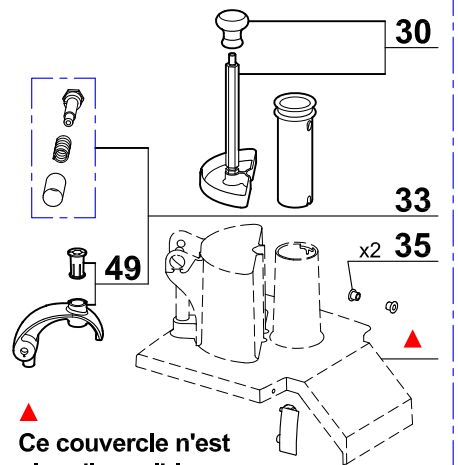

**Ancien couvercle Coupe-Légumes
For old vegetable slicer lid**

▲ Ce couvercle n'est plus disponible.
Commander l'index 29, vous recevrez le nouveau couvercle coupe-légumes complet.
This lid is no more available.
Order item 29, you will receive the complete new vegetable lid attachment.

**Ancien variateur
Old variator**

L'ancien potentiomètre P est remplacé par l'ensemble 20.
The old potentiometer P is replaced by the assembly 20.

L'ancien variateur n'est plus disponible, pour le remplacer commander le **kit de mise à niveau V1**.
Vous recevrez le nouveau variateur V2, le socle B2, la carte boutons C2, le support variateur 22, les vis et la notice.
Si vous avez déjà remplacé votre variateur par un nouveau, passez à la colonne "Nouveau variateur".