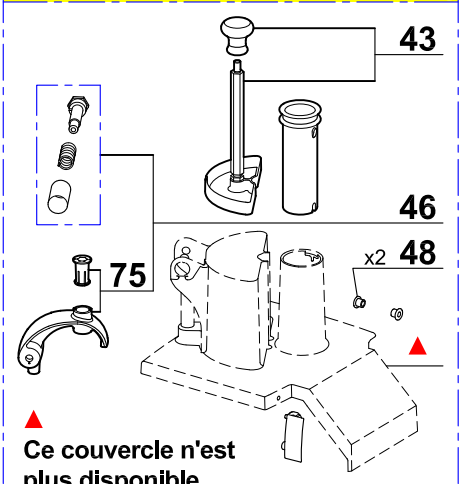

**Ancien couvercle Coupe-Légumes
For old vegetable slicer lid**

▲ Ce couvercle n'est plus disponible. Commander l'index 42, vous recevrez le nouveau couvercle coupe-légumes complet. This lid is no more available. Order item 42, you will receive the complete new vegetable lid attachment.

**Ancien variateur
Old variator**

L'ancien potentiomètre P est remplacé par l'ensemble 31. The old potentiometer P is replaced by the assembly 31.

L'ancien variateur n'est plus disponible, pour le remplacer commander le **kit de mise à niveau V1**. Vous recevrez le nouveau variateur V2, le socle B2, la carte boutons C2, le support variateur 36, les vis et la notice. Si vous avez déjà remplacé votre variateur par un nouveau, passez à la colonne "Nouveau variateur".