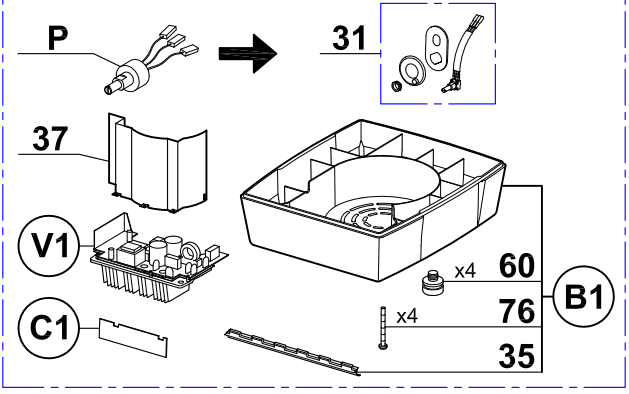

**Ancien couvercle Coupe-Légumes
For old vegetable slicer lid**

▲ Ce couvercle n'est plus disponible. Commander l'index 42, vous recevrez le nouveau couvercle coupe-légumes complet. This lid is no more available. Order item 42, you will receive the complete new vegetable lid attachment.

**Ancien variateur
Old variator**

L'ancien potentiomètre P est remplacé par l'ensemble 31. The old potentiometer P is replaced by the assembly 31.

L'ancien variateur n'est plus disponible, pour le remplacer commander le **kit de mise à niveau V1**. Vous recevrez le nouveau variateur V2, le socle B2, la carte boutons C2, le support variateur 36, les vis et la notice. Si vous avez déjà remplacé votre variateur par un nouveau, passez à la colonne "Nouveau variateur".