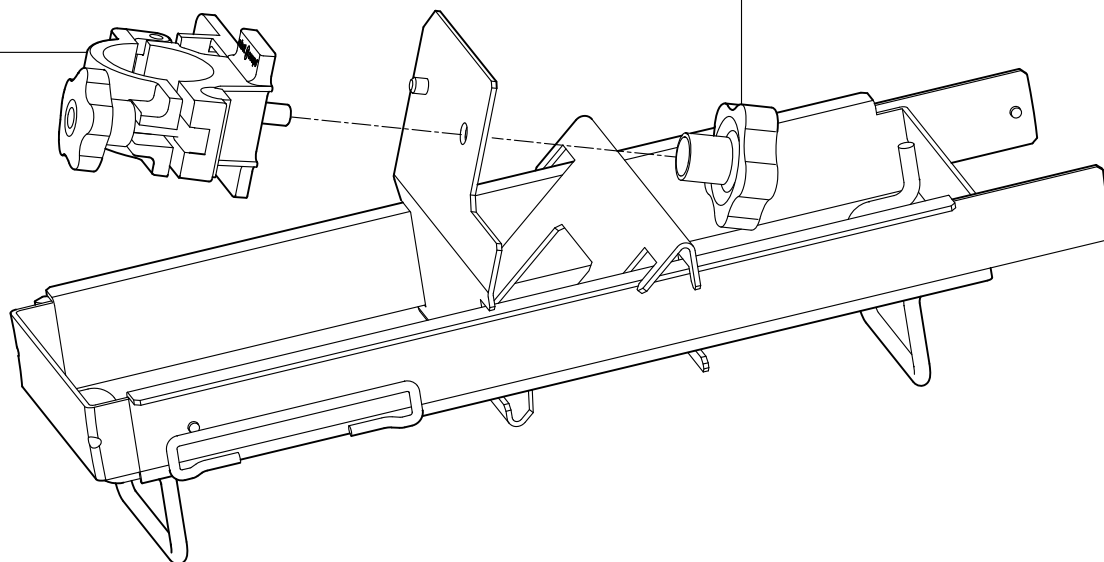

1/1a

2

3

Index	Pièce / Part	Désignation	Description
1	89 095	BAGUE CMP PIED Ø35	CMP RING Ø35 FOOT
1a	89 240	BAGUE CMP PIED Ø40	CMP RING Ø40 FOOT
2	89 085	BOUTON	BUTON
3	89 084	BRIDE EQUIPEE	SUPPORT