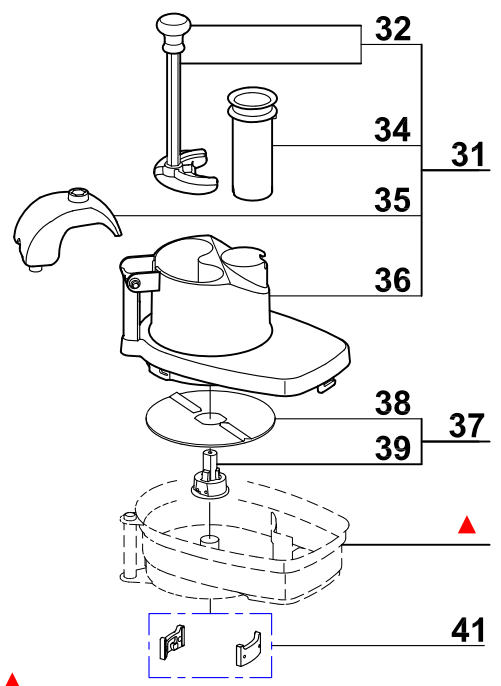

Pour ancienne cuve  
For old bowl

▲ Cette cuve n'est plus disponible.  
 Commander l'index 30, vous recevrez le nouveau coupe-légumes complet.  
 This bowl is no more available.  
 Order item 30, you will receive the complete new vegetable slicer attachment.

\* N° de série / Serial number  
 416 / 657                      798

**ATTENTION :** Le kit repère 51 est indispensable pour toute intervention sur la transmission (M)  
**WARNING :** The set item 51 is essential for any intervention on the driving unit assembly (M)