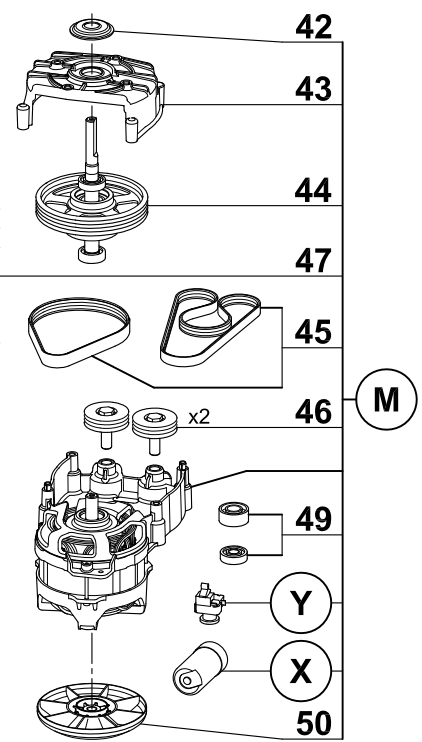

Pour ancienne cuve  
For old bowl

▲ Cette cuve n'est plus disponible.  
 Commander l'index 30, vous recevrez le nouveau coupe-légumes complet.  
 This bowl is no more available.  
 Order item 30, you will receive the complete new vegetable slicer attachment.

\* N° de série / Serial number  
 416 / 657                      798

**ATTENTION :** Le kit repère 51 est indispensable pour toute intervention sur la transmission (M)  
**WARNING :** The set item 51 is essential for any intervention on the driving unit assembly (M)