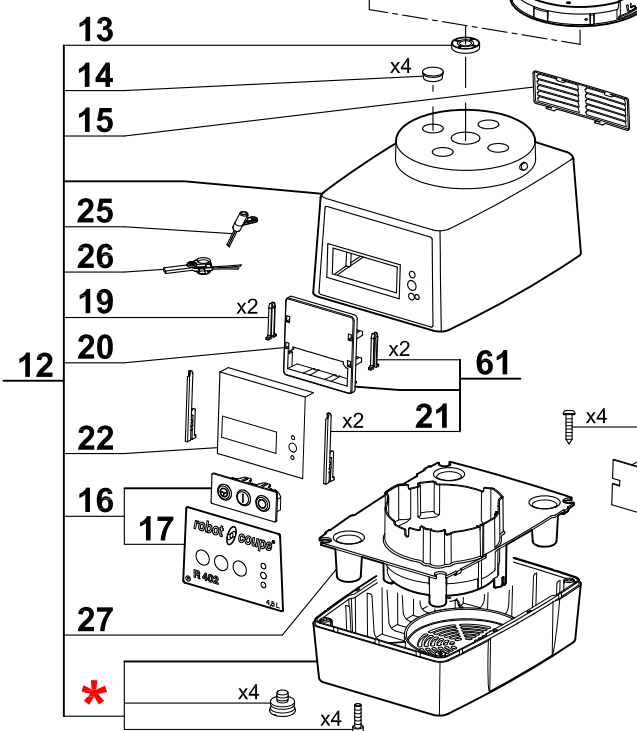

Pour ancienne cuve  
For old bowl

▲ Cette cuve n'est plus disponible.  
 Commander l'index 30, vous recevrez le nouveau coupe-légumes complet.  
 This bowl is no more available.  
 Order item 30, you will receive the complete new vegetable slicer attachment.

\* N° de série / Serial number  
 416 / 657                      798

**ATTENTION :** Le kit repère 51 est indispensable pour toute intervention sur la transmission (M)  
**WARNING :** The set item 51 is essential for any intervention on the driving unit assembly (M)