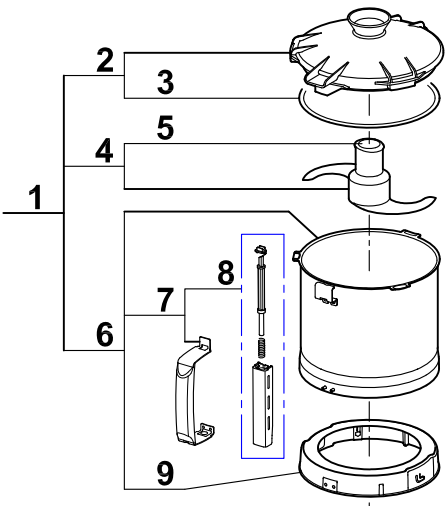

Pour ancienne cuve  
For old bowl

▲ Cette cuve n'est plus disponible.  
 Commander l'index 30, vous recevrez le nouveau coupe-légumes complet.  
 This bowl is no more available.  
 Order item 30, you will receive the complete new vegetable slicer attachment.

\* N° de série / Serial number  
 416 / 657                      798

**ATTENTION :** Le kit repère 51 est indispensable pour toute intervention sur la transmission (M)  
**WARNING :** The set item 51 is essential for any intervention on the driving unit assembly (M)