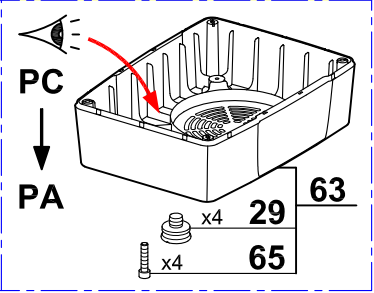

Pour ancienne cuve  
For old bowl

▲ Cette cuve n'est plus disponible.  
 Commander l'index 30, vous recevrez le nouveau coupe-légumes complet.  
 This bowl is no more available.  
 Order item 30, you will receive the complete new vegetable slicer attachment.

\* N° de série / Serial number  
 416 / 657                      798

**ATTENTION :** Le kit repère 51 est indispensable pour toute intervention sur la transmission (M)  
**WARNING :** The set item 51 is essential for any intervention on the driving unit assembly (M)