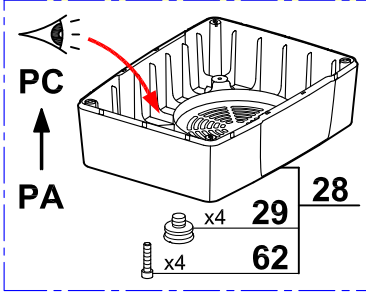

Pour ancienne cuve  
For old bowl

▲ Cette cuve n'est plus disponible.  
 Commander l'index 30, vous recevrez le nouveau coupe-légumes complet.  
 This bowl is no more available.  
 Order item 30, you will receive the complete new vegetable slicer attachment.

\* N° de série / Serial number  
 416 / 657                      798

**ATTENTION :** Le kit repère 51 est indispensable pour toute intervention sur la transmission (M)  
**WARNING :** The set item 51 is essential for any intervention on the driving unit assembly (M)