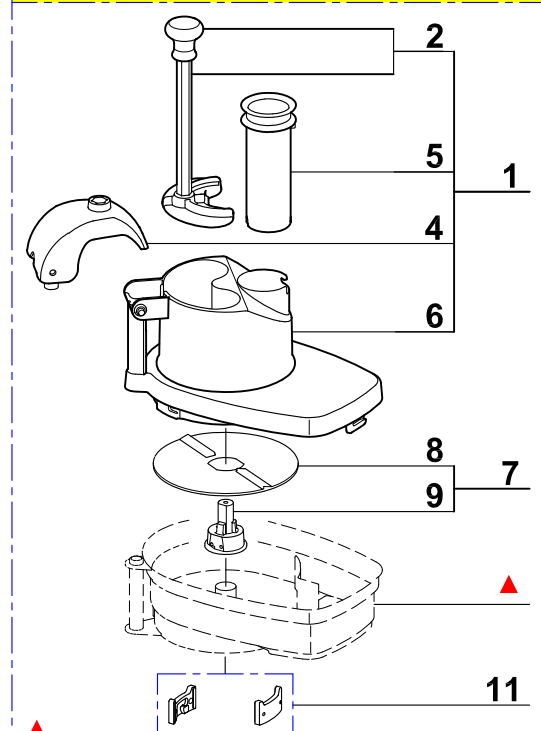

Pour ancienne cuve
For old bowl

▲ Cette cuve n'est plus disponible.
Commander l'index 30, vous recevrez le nouveau coupe-légumes complet.
This bowl is no more available.
Order item 30, you will receive the complete new vegetable slicer attachment.

■ Uniquement pour moteur 220/60/1 avec fil violet.
Only for motor 220/60/1 with violet wire.