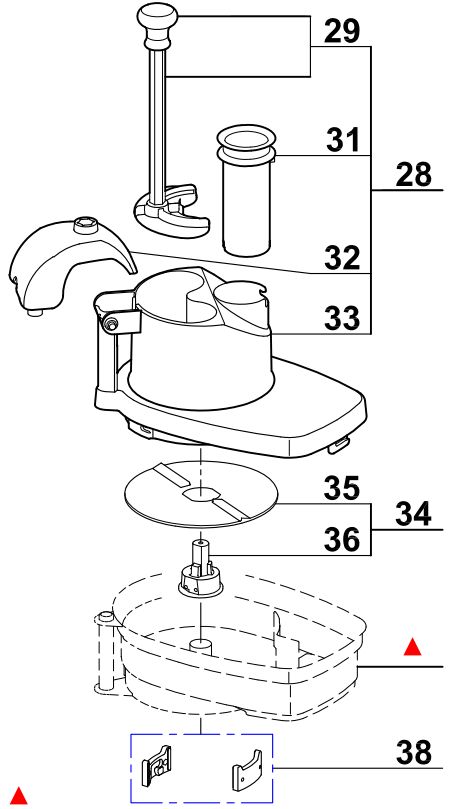

Pour ancienne cuve  
For old bowl

▲ Cette cuve n'est plus disponible.  
Commander l'index 27, vous recevrez le nouveau coupe-légumes complet.  
This bowl is no more available.  
Order item 27, you will receive the complete new vegetable slicer attachment.

\* N° de série / Serial number  
 469 / 656                      799