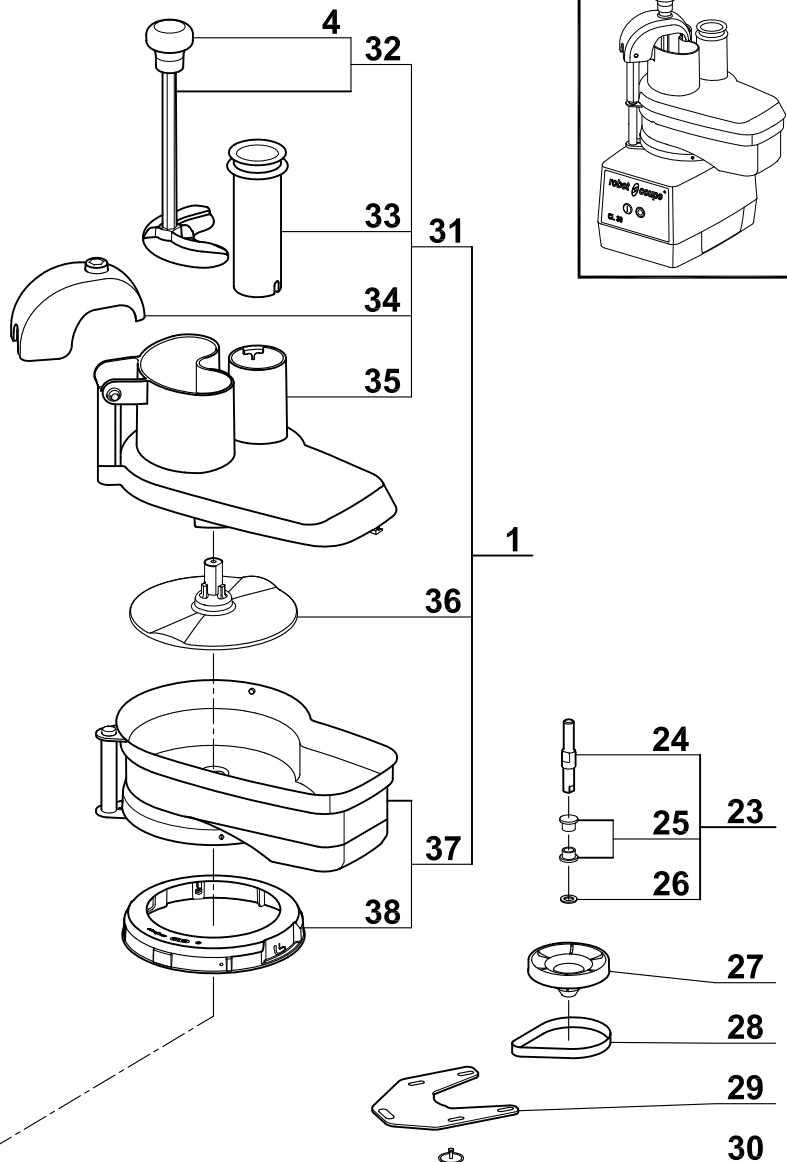

Pour ancienne cuve  
For old bowl

▲ Cette cuve n'est plus disponible.  
Commander l'index 1, vous recevrez le  
nouveau coupe-légumes complet.  
This bowl is no more available.  
Order item 1, you will receive the complete  
new vegetable slicer attachment.

■ Uniquement pour moteur 220/60/1 avec fil violet.  
Only for motor 220/60/1 with violet wire.