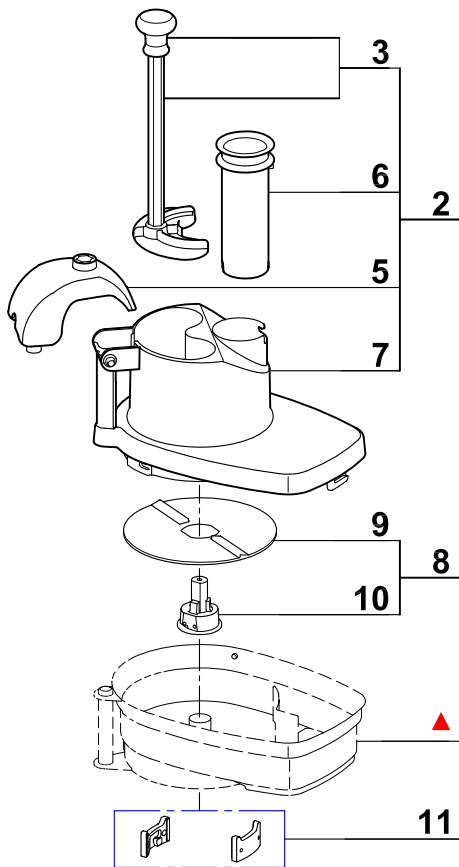

Pour ancienne cuve  
For old bowl

▲ Cette cuve n'est plus disponible.  
Commander l'index 1, vous recevrez le  
nouveau coupe-légumes complet.  
This bowl is no more available.  
Order item 1, you will receive the complete  
new vegetable slicer attachment.

■ Uniquement pour moteur 220/60/1 avec fil violet.  
Only for motor 220/60/1 with violet wire.