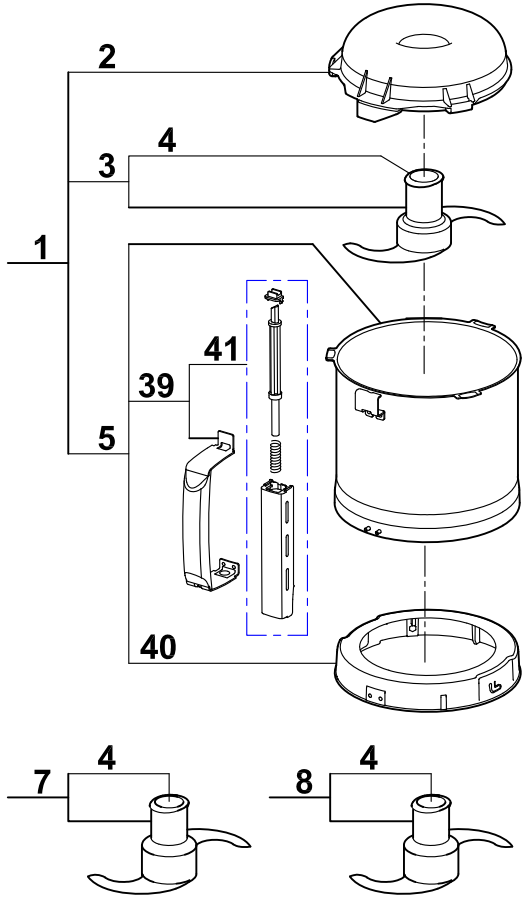

Pour ancienne cuve
For old bowl

▲

▲ **N'est plus disponible.**
No longer available.
Order item 5.

■ **Uniquement pour moteur 220/60/1 avec fil violet.**
Only for motor 220/60/1 with violet wire.