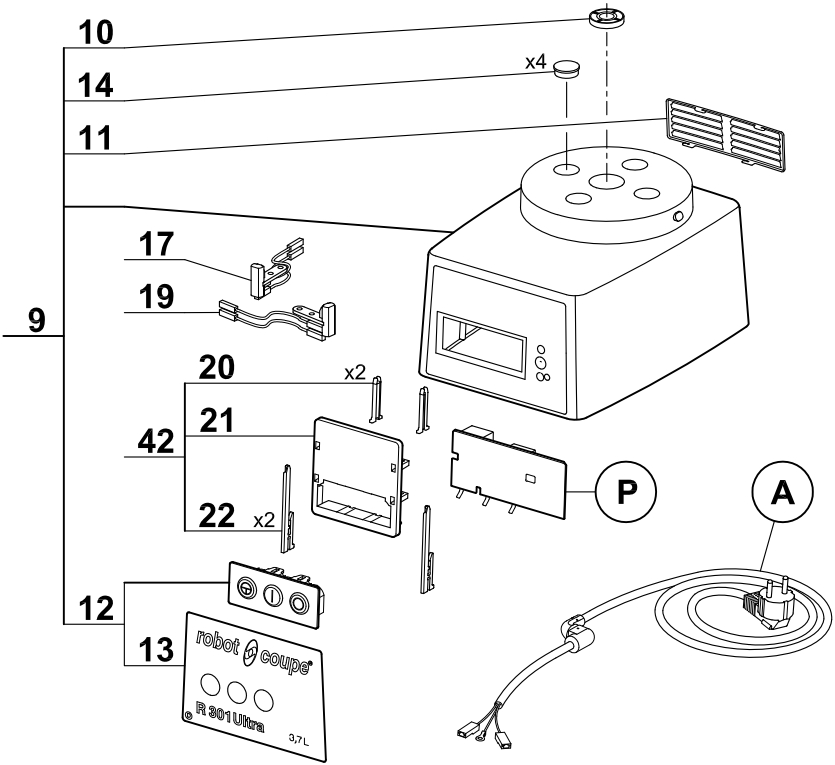

Pour ancienne cuve
For old bowl

▲

▲ **N'est plus disponible.**
No longer available.
Order item 5.

■ **Uniquement pour moteur 220/60/1 avec fil violet.**
Only for motor 220/60/1 with violet wire.