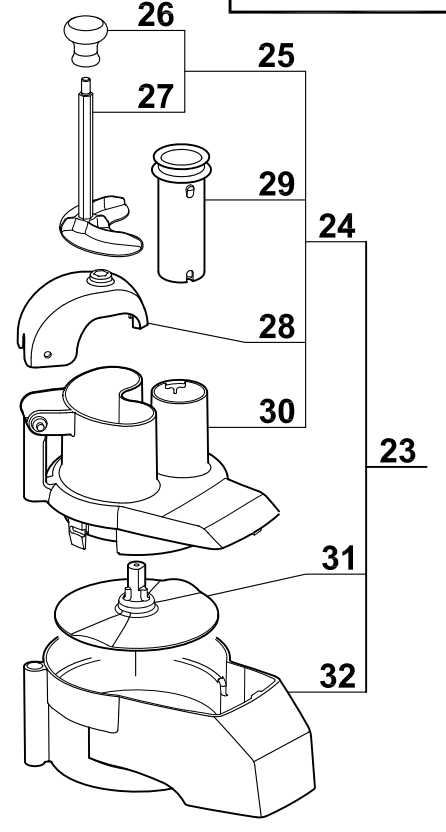

Pour ancienne cuve
For old bowl

▲

▲ **N'est plus disponible.**
No longer available.
Order item 5.

■ **Uniquement pour moteur 220/60/1 avec fil violet.**
Only for motor 220/60/1 with violet wire.