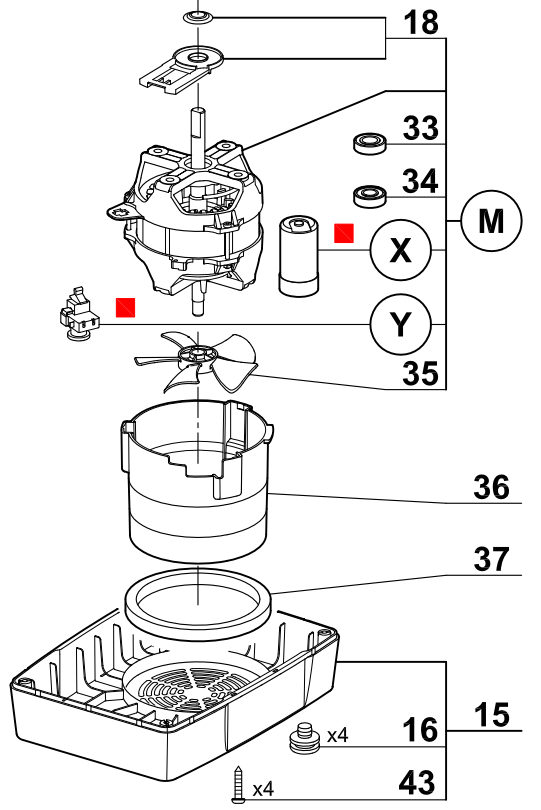

Pour ancienne cuve
For old bowl

▲

▲ **N'est plus disponible.**
No longer available.
Order item 5.

■ **Uniquement pour moteur 220/60/1 avec fil violet.**
Only for motor 220/60/1 with violet wire.