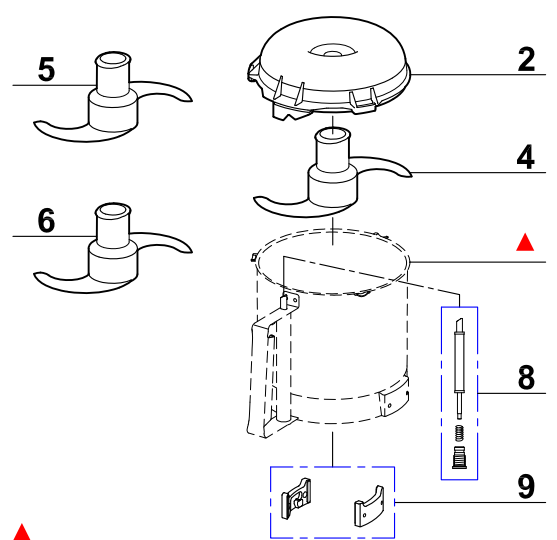

**Pour ancienne cuve
For old bowl**

▲ Cette cuve n'est plus disponible.
Commander l'index 1, vous recevrez le nouveau coupe-légumes complet.
This bowl is no more available.
Order item 1, you will receive the complete new vegetable slicer attachment.

**Ancien variateur
Old variator**

L'ancien variateur n'est plus disponible, pour le remplacer, commander le **kit de mise à niveau V1**. Vous recevrez le nouveau variateur V2, la carte boutons C2, le support variateur 36, les vis et la notice. Si vous avez déjà remplacé votre variateur par un nouveau, passez à la colonne "Nouveau variateur".
Old variator is no longer available, to replace it, order the **upgrade kit V1**. You will receive the new variator V2, the controls board C2, the variator support 36, the screws and the technical instruction. If you have already changed your variator by a new one, use column "New variator".