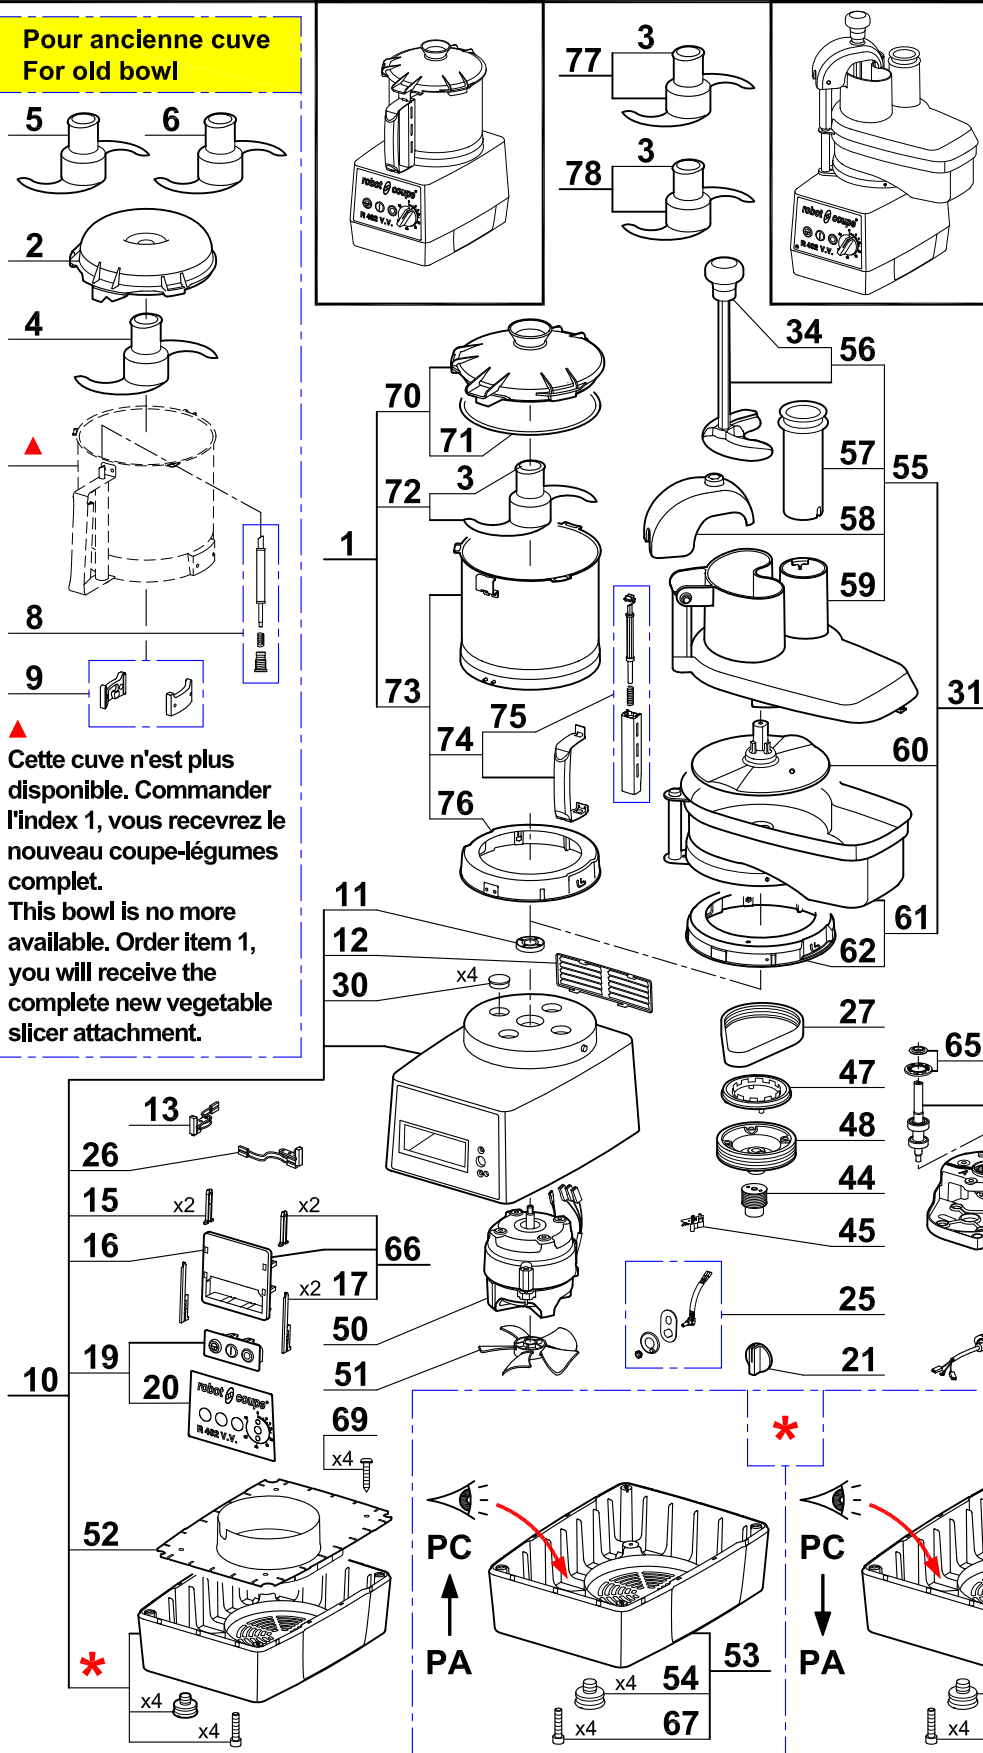

Pour ancienne cuve  
For old bowl

▲ Cette cuve n'est plus disponible. Commander l'index 1, vous recevrez le nouveau coupe-légumes complet.  
This bowl is no more available. Order item 1, you will receive the complete new vegetable slicer attachment.

Pour ancienne cuve  
For old bowl

▲ Cette cuve n'est plus disponible. Commander l'index 31, vous recevrez le nouveau coupe-légumes complet.  
This bowl is no more available. Order item 31, you will receive the complete new vegetable slicer attachment.