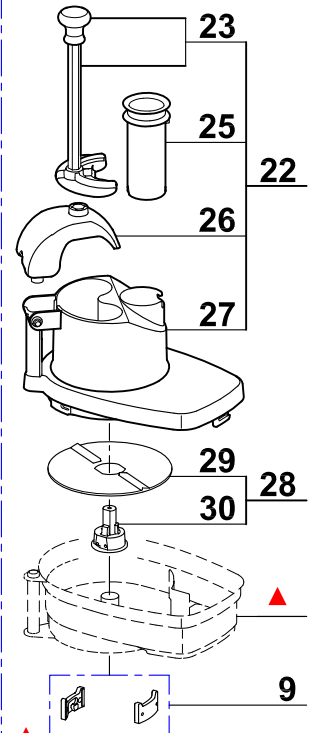

Pour ancienne cuve
For old bowl

▲ Cette cuve n'est plus disponible. Commander l'index 1, vous recevrez le nouveau coupe-légumes complet.
This bowl is no more available. Order item 1, you will receive the complete new vegetable slicer attachment.

Pour ancienne cuve
For old bowl

▲ Cette cuve n'est plus disponible. Commander l'index 21, vous recevrez le nouveau coupe-légumes complet.
This bowl is no more available. Order item 21, you will receive the complete new vegetable slicer attachment.

ATTENTION : Seulement pour moteur M.
WARNING: Only for motor M

■ Pour H = 125 mm, choisir parmi X, Y et M.
Pour H = 135 mm, choisir parmi X1, Y1 et M1.
For H = 125 mm, choose among X, Y and M.
For H = 135 mm, choose among X1, Y1 and M1.