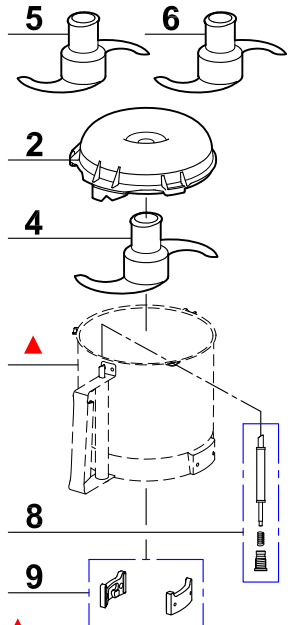

Pour ancienne cuve
For old bowl

▲ Cette cuve n'est plus disponible. Commander l'index 1, vous recevrez le nouveau coupe-légumes complet.
This bowl is no more available. Order item 1, you will receive the complete new vegetable slicer attachment.

Pour ancienne cuve
For old bowl

▲ Cette cuve n'est plus disponible. Commander l'index 21, vous recevrez le nouveau coupe-légumes complet.
This bowl is no more available. Order item 21, you will receive the complete new vegetable slicer attachment.

ATTENTION : Seulement pour moteur M.
WARNING: Only for motor M

■ Pour H = 125 mm, choisir parmi X, Y et M.
Pour H = 135 mm, choisir parmi X1, Y1 et M1.
For H = 125 mm, choose among X, Y and M.
For H = 135 mm, choose among X1, Y1 and M1.