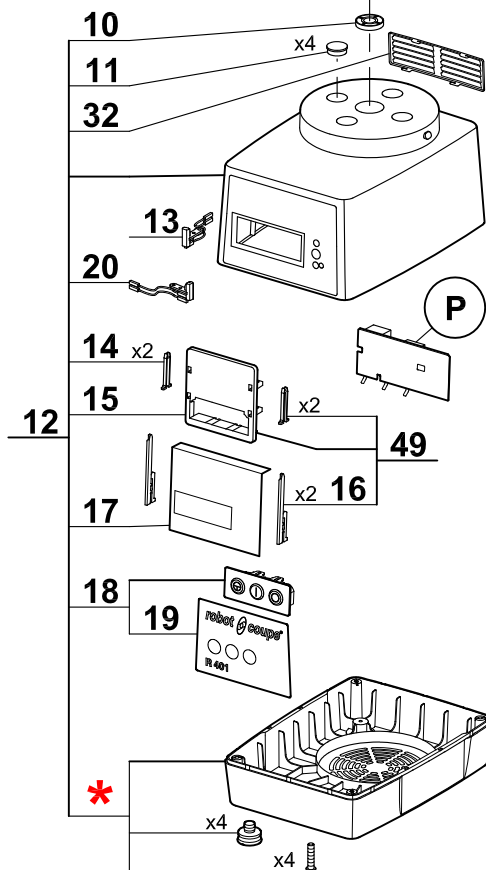

Pour ancienne cuve
For old bowl

▲ Cette cuve n'est plus disponible. Commander l'index 21, vous recevrez le nouveau coupe-légumes complet.
This bowl is no more available. Order item 21, you will receive the complete new vegetable slicer attachment.

ATTENTION : Seulement pour moteur M.
WARNING: Only for motor M

■ Pour H = 125 mm, choisir parmi X, Y et M.
Pour H = 135 mm, choisir parmi X1, Y1 et M1.
For H = 125 mm, choose among X, Y and M.
For H = 135 mm, choose among X1, Y1 and M1.