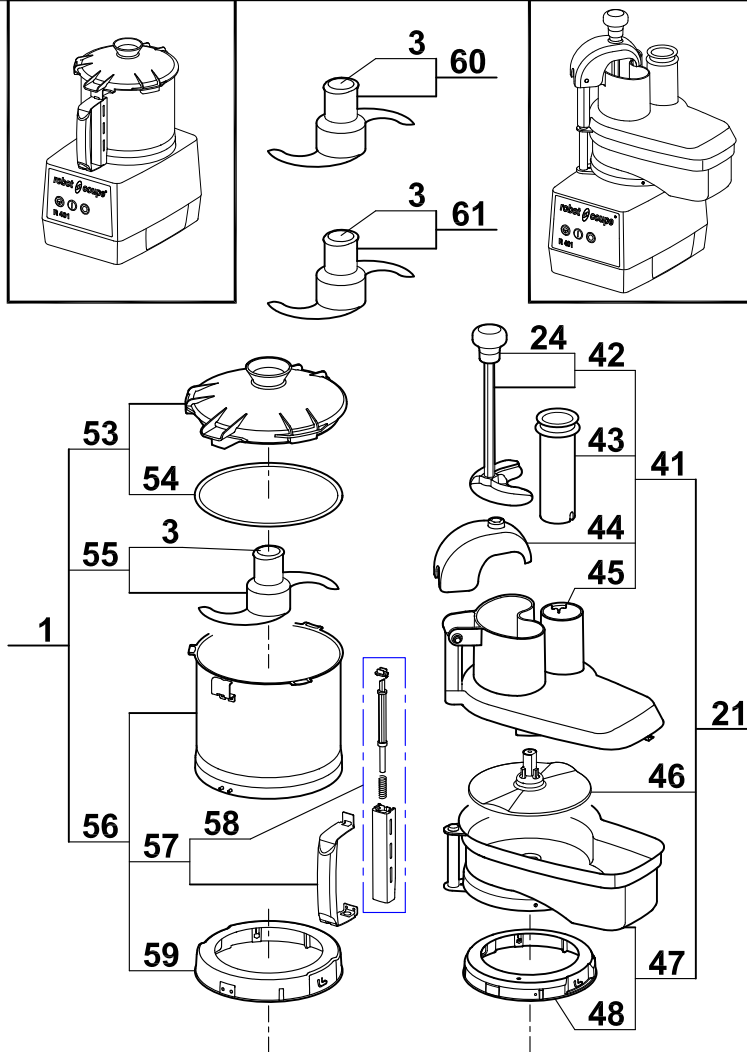

Pour ancienne cuve
For old bowl

▲ Cette cuve n'est plus disponible. Commander l'index 21, vous recevrez le nouveau coupe-légumes complet.
This bowl is no more available. Order item 21, you will receive the complete new vegetable slicer attachment.

ATTENTION : Seulement pour moteur M.
WARNING: Only for motor M

■ Pour H = 125 mm, choisir parmi X, Y et M.
Pour H = 135 mm, choisir parmi X1, Y1 et M1.
For H = 125 mm, choose among X, Y and M.
For H = 135 mm, choose among X1, Y1 and M1.