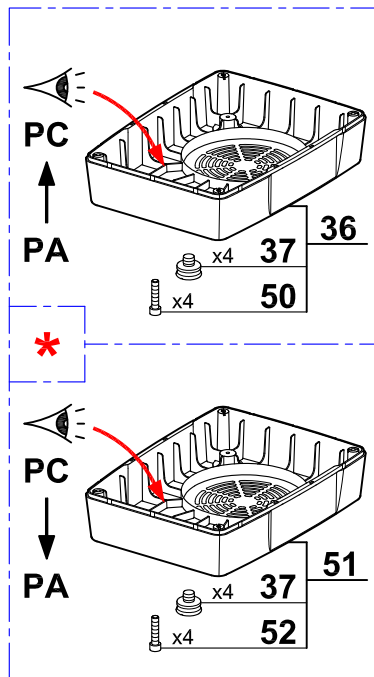

Pour ancienne cuve
For old bowl

▲ Cette cuve n'est plus disponible. Commander l'index 1, vous recevrez le nouveau coupe-légumes complet.
This bowl is no more available. Order item 1, you will receive the complete new vegetable slicer attachment.

Pour ancienne cuve
For old bowl

▲ Cette cuve n'est plus disponible. Commander l'index 21, vous recevrez le nouveau coupe-légumes complet.
This bowl is no more available. Order item 21, you will receive the complete new vegetable slicer attachment.

ATTENTION : Seulement pour moteur M.
WARNING: Only for motor M

■ Pour H = 125 mm, choisir parmi X, Y et M.
Pour H = 135 mm, choisir parmi X1, Y1 et M1.
For H = 125 mm, choose among X, Y and M.
For H = 135 mm, choose among X1, Y1 and M1.