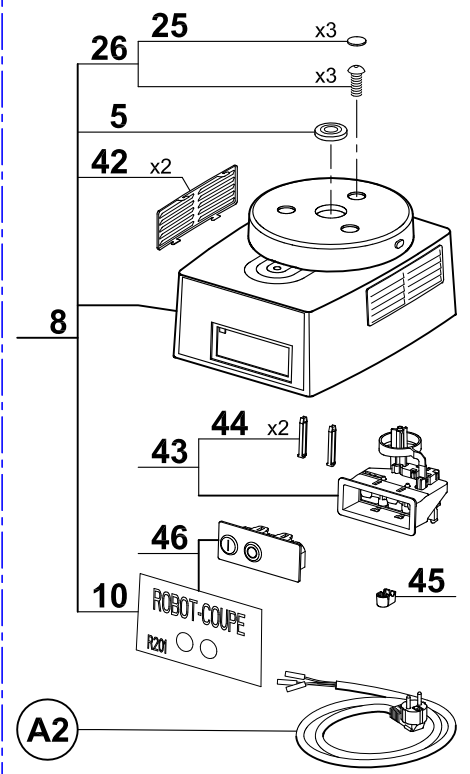

Pour ancienne cuve  
 For old bowl

▲ N'est plus disponible.  
 Commander l'index 31.  
 No longer available.  
 Order item 31.

N° de série / Serial number  
 261 / 330 / 465 / 581

N° de série / Serial number  
 666

Uniquement pour moteur 220/60/1  
 avec fil violet.  
 Only for motor 220/60/1  
 with violet wire.