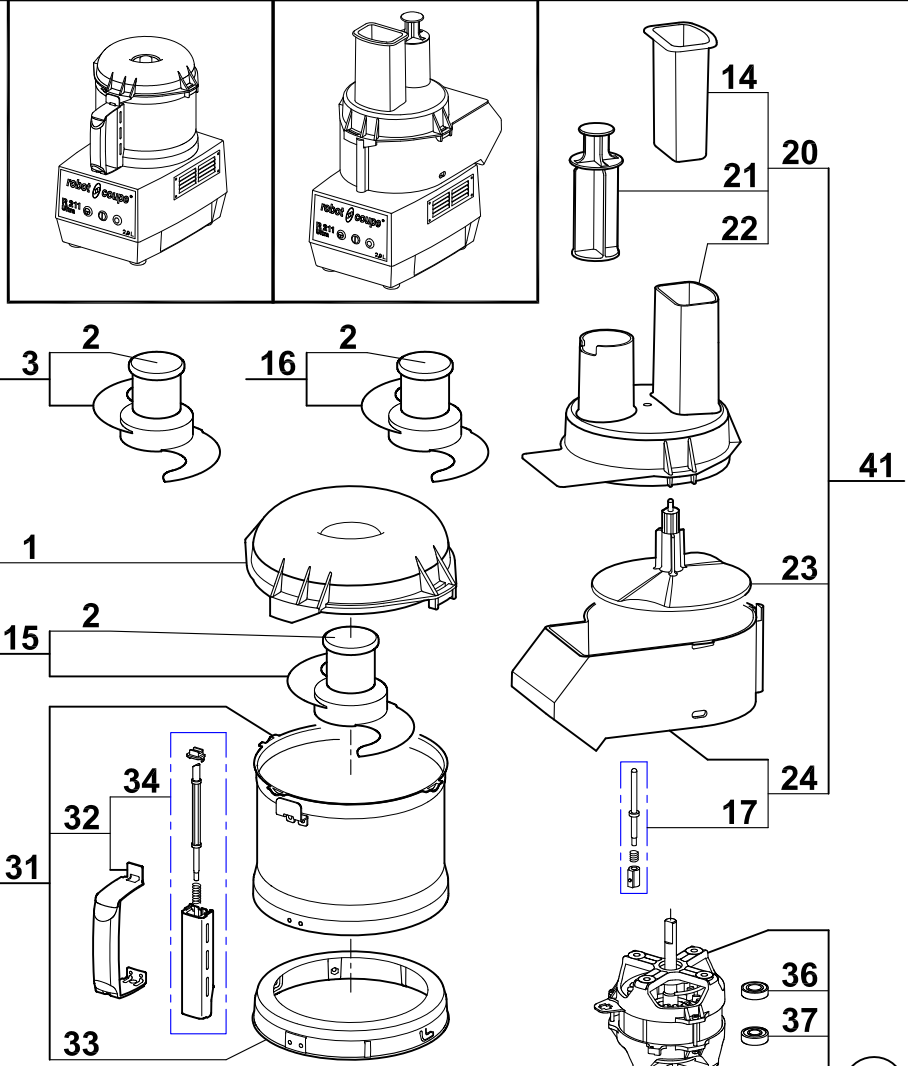

Pour ancienne cuve  
 For old bowl

▲ N'est plus disponible.  
 Commander l'index 31.  
 No longer available.  
 Order item 31.

N° de série / Serial number  
 261 / 330 / 465 / 581

N° de série / Serial number  
 666

Uniquement pour moteur 220/60/1  
 avec fil violet.  
 Only for motor 220/60/1  
 with violet wire.