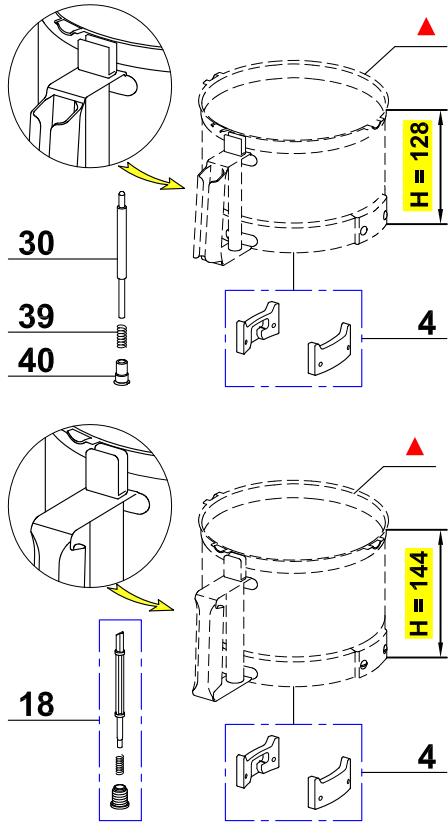

Pour ancienne cuve  
 For old bowl

▲ N'est plus disponible.  
 Commander l'index 31.  
 No longer available.  
 Order item 31.

N° de série / Serial number  
 261 / 330 / 465 / 581

N° de série / Serial number  
 666

Uniquement pour moteur 220/60/1  
 avec fil violet.  
 Only for motor 220/60/1  
 with violet wire.