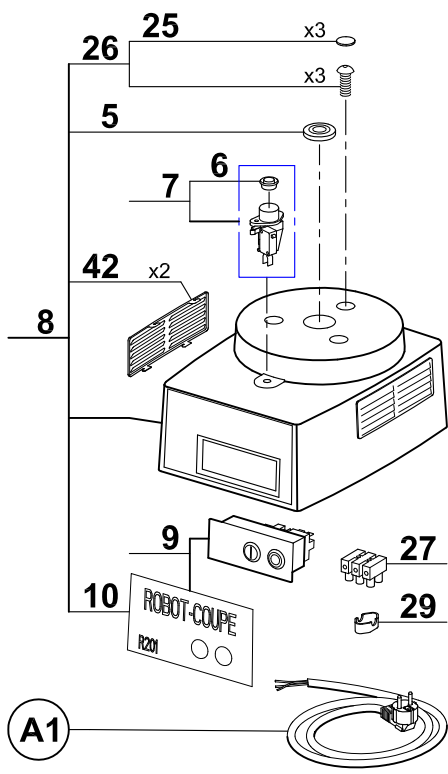

Pour ancienne cuve  
 For old bowl

▲ N'est plus disponible.  
 Commander l'index 31.  
 No longer available.  
 Order item 31.

N° de série / Serial number  
 261 / 330 / 465 / 581

N° de série / Serial number  
 666

Uniquement pour moteur 220/60/1  
 avec fil violet.  
 Only for motor 220/60/1  
 with violet wire.