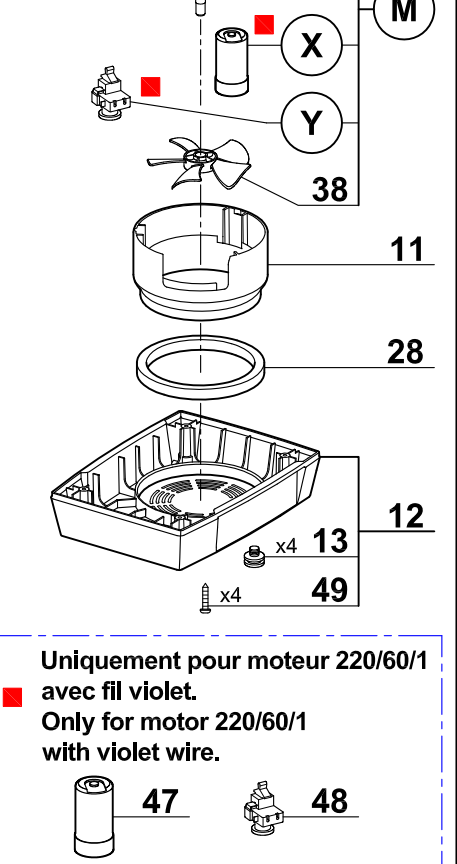

Pour ancienne cuve  
 For old bowl

▲ N'est plus disponible.  
 Commander l'index 31.  
 No longer available.  
 Order item 31.

N° de série / Serial number  
 261 / 330 / 465 / 581

N° de série / Serial number  
 666

Uniquement pour moteur 220/60/1  
 avec fil violet.  
 Only for motor 220/60/1  
 with violet wire.