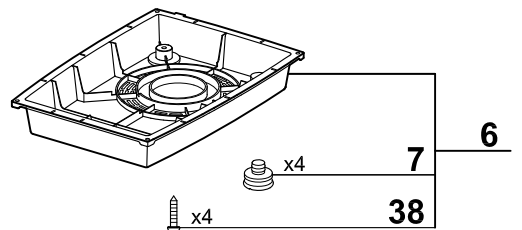

Pour ancienne cuve  
For old bowl

▲ N'est plus disponible.  
Commander l'index 23.  
No longer available.  
Order item 23.

■ Uniquement pour moteur 220/60/1 avec fil violet.  
Only for motor 220/60/1 with violet wire.