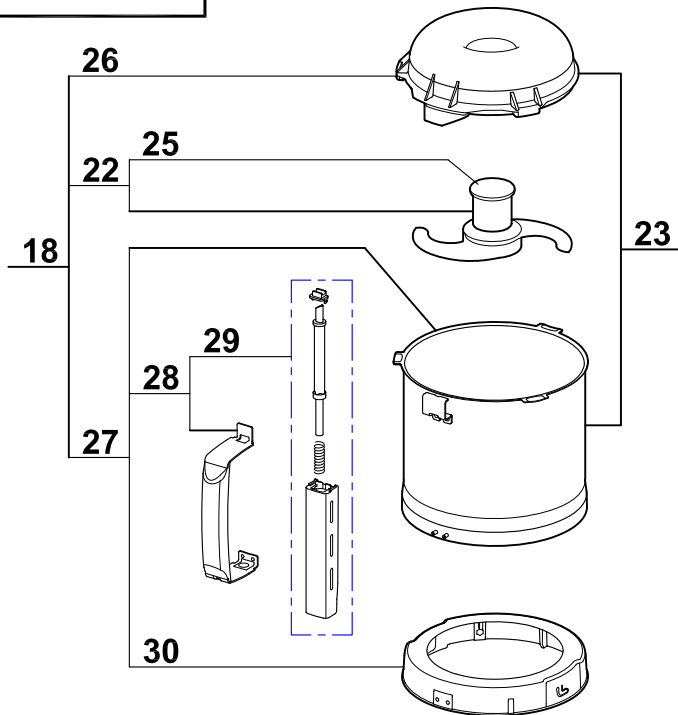

Pour ancienne cuve  
For old bowl

▲ N'est plus disponible.  
Commander l'index 23.  
No longer available.  
Order item 23.

■ Uniquement pour moteur 220/60/1 avec fil violet.  
Only for motor 220/60/1 with violet wire.