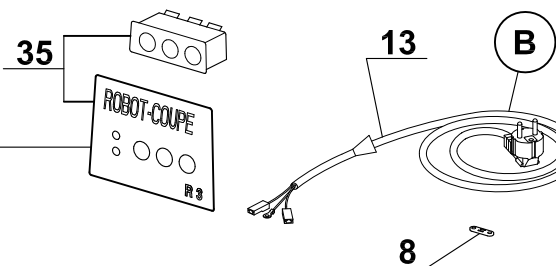

Pour ancienne cuve  
For old bowl

▲ N'est plus disponible.  
Commander l'index 23.  
No longer available.  
Order item 23.

■ Uniquement pour moteur 220/60/1 avec fil violet.  
Only for motor 220/60/1 with violet wire.