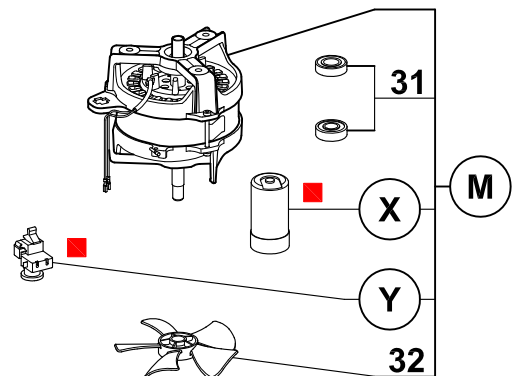

Pour ancienne cuve  
For old bowl

▲ N'est plus disponible.  
Commander l'index 23.  
No longer available.  
Order item 23.

■ Uniquement pour moteur 220/60/1 avec fil violet.  
Only for motor 220/60/1 with violet wire.