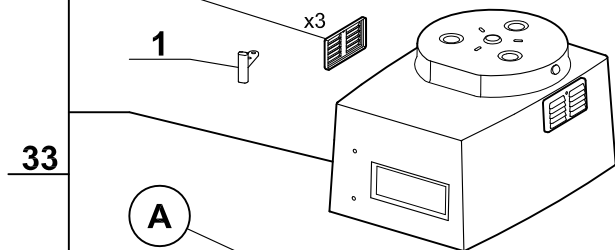

Pour ancienne cuve  
For old bowl

▲ N'est plus disponible.  
Commander l'index 23.  
No longer available.  
Order item 23.

■ Uniquement pour moteur 220/60/1 avec fil violet.  
Only for motor 220/60/1 with violet wire.