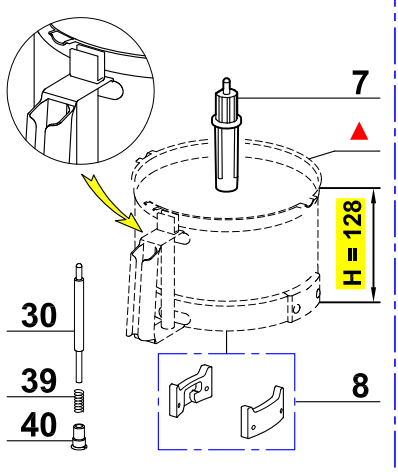

N° de série / Serial number
 006 / 326 / 463 / 577

N° de série / Serial number
 664

Pour ancienne cuve
 For old bowl

▲ N'est plus disponible.
 Commander l'index 31.
 No longer available.
 Order item 31.

■ Uniquement pour moteur 220/60/1 avec fil violet.
 Only for motor 220/60/1 with violet wire.