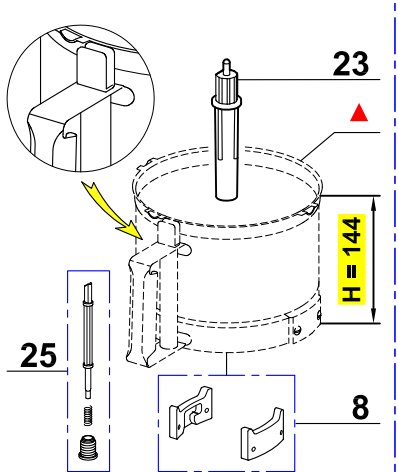

N° de série / Serial number
 006 / 326 / 463 / 577

N° de série / Serial number
 664

Pour ancienne cuve
 For old bowl

▲ N'est plus disponible.
 Commander l'index 31.
 No longer available.
 Order item 31.

■ Uniquement pour moteur 220/60/1 avec fil violet.
 Only for motor 220/60/1 with violet wire.