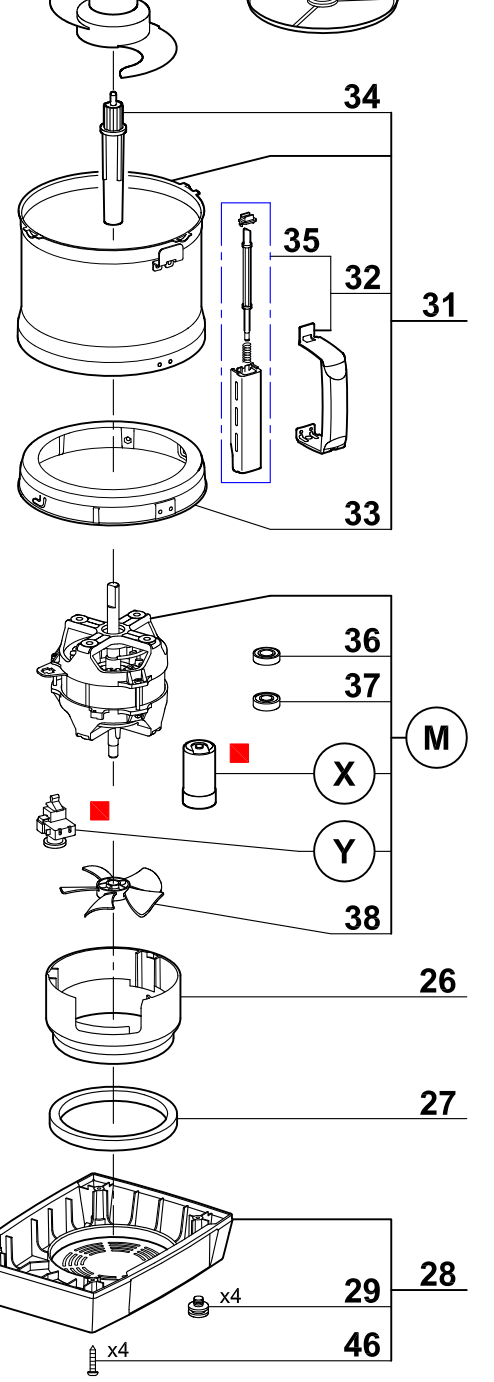

N° de série / Serial number
 006 / 326 / 463 / 577

N° de série / Serial number
 664

Pour ancienne cuve
 For old bowl

▲ N'est plus disponible.
 Commander l'index 31.
 No longer available.
 Order item 31.

■ Uniquement pour moteur 220/60/1 avec fil violet.
 Only for motor 220/60/1 with violet wire.