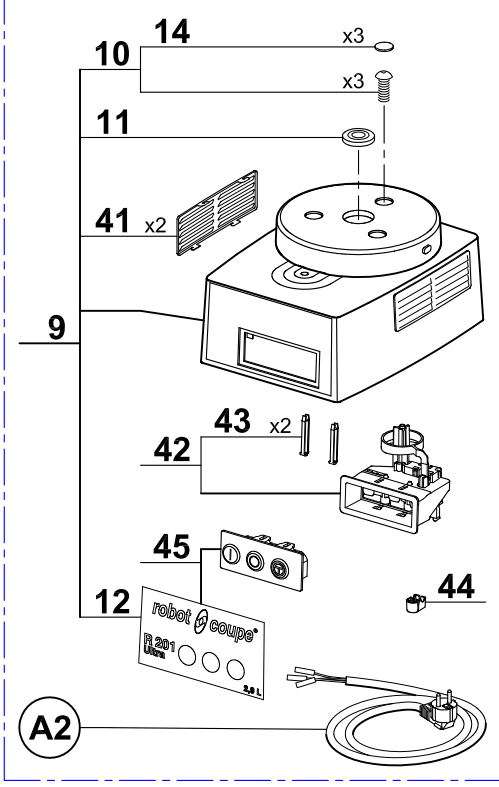

N° de série / Serial number
 006 / 326 / 463 / 577

N° de série / Serial number
 664

Pour ancienne cuve
 For old bowl

▲ N'est plus disponible.
 Commander l'index 31.
 No longer available.
 Order item 31.

■ Uniquement pour moteur 220/60/1 avec fil violet.
 Only for motor 220/60/1 with violet wire.