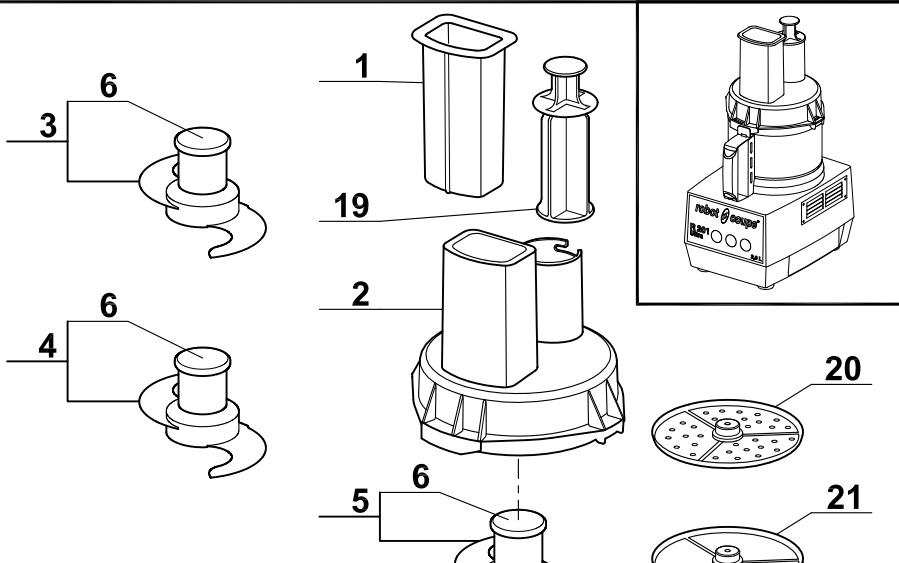

N° de série / Serial number
 006 / 326 / 463 / 577

N° de série / Serial number
 664

Pour ancienne cuve
 For old bowl

▲ N'est plus disponible.
 Commander l'index 31.
 No longer available.
 Order item 31.

■ Uniquement pour moteur 220/60/1 avec fil violet.
 Only for motor 220/60/1 with violet wire.