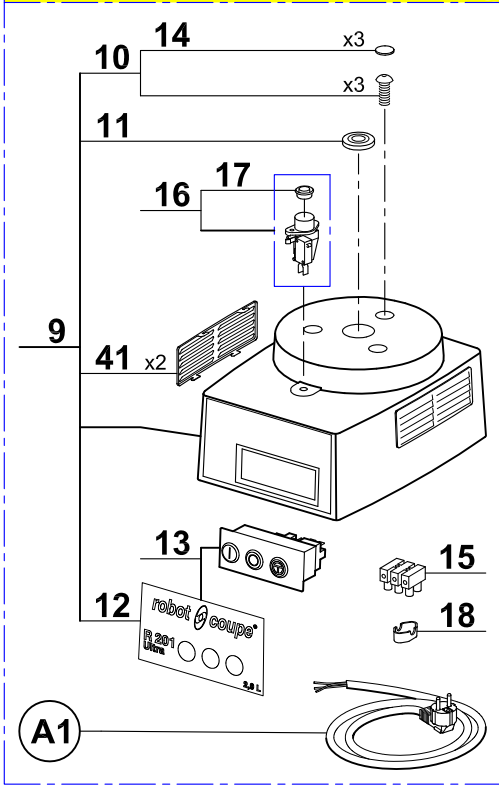

N° de série / Serial number
 006 / 326 / 463 / 577

N° de série / Serial number
 664

Pour ancienne cuve
 For old bowl

▲ N'est plus disponible.
 Commander l'index 31.
 No longer available.
 Order item 31.

■ Uniquement pour moteur 220/60/1 avec fil violet.
 Only for motor 220/60/1 with violet wire.