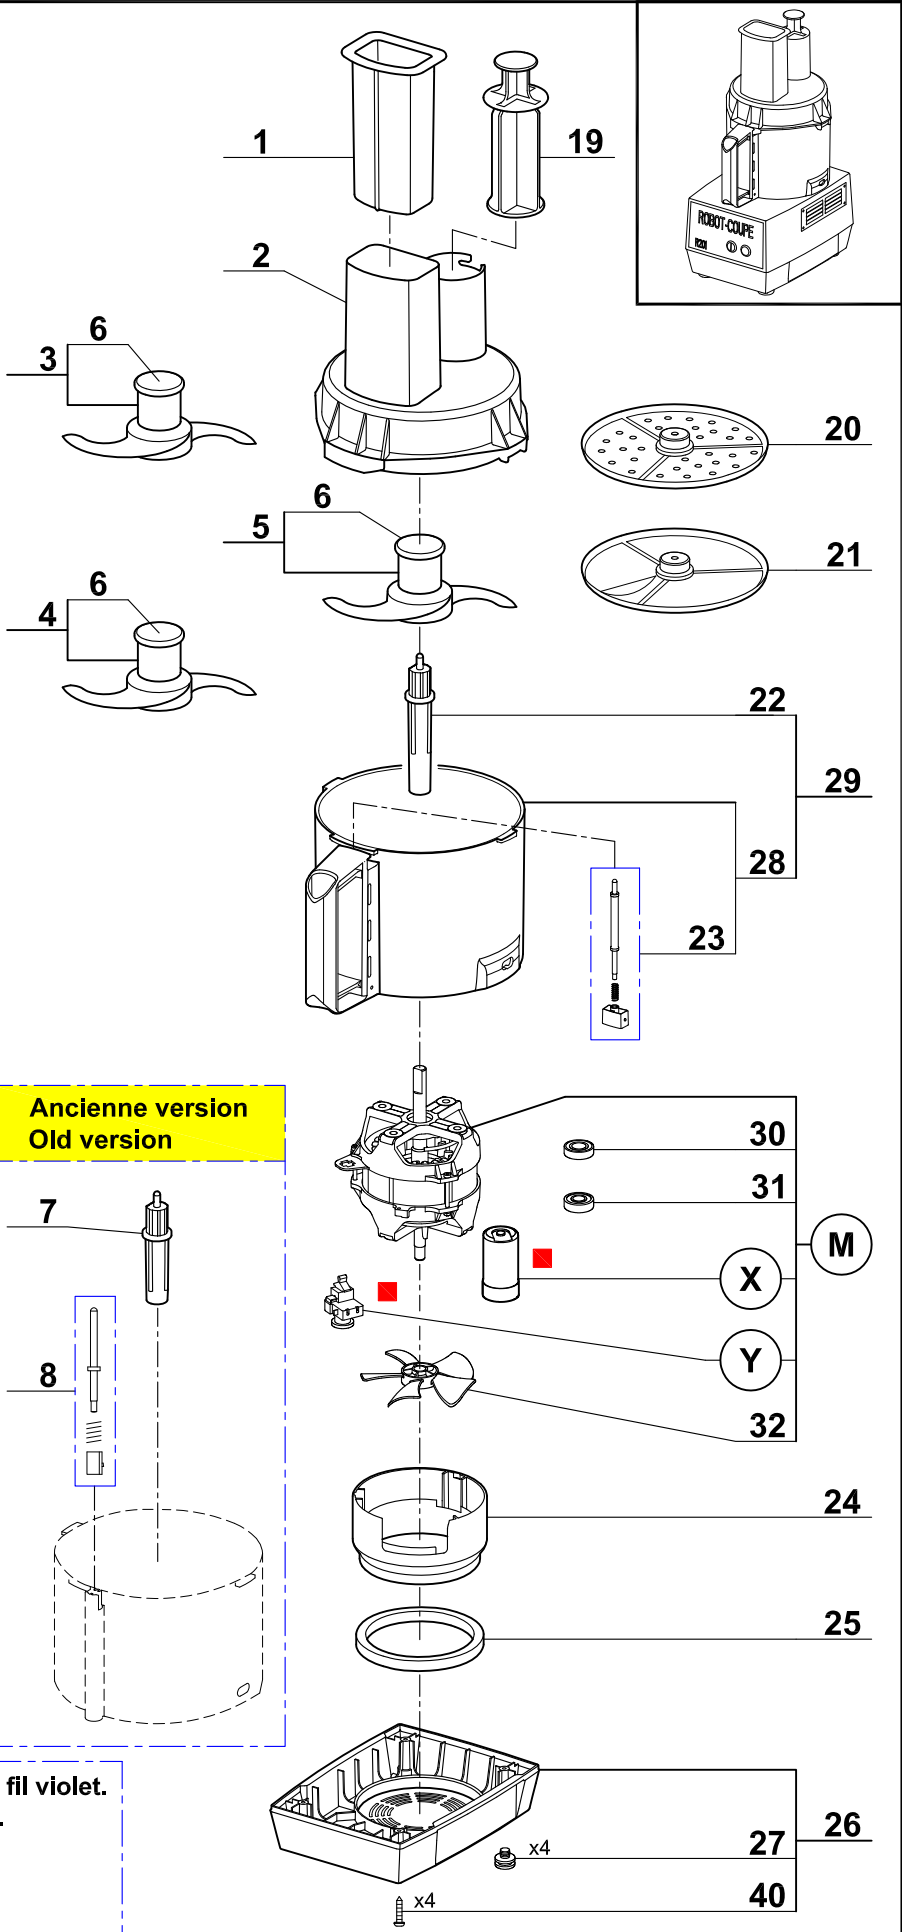

N° de série / Serial number  
 002 / 325 / 576

N° de série / Serial number  
 663

■ Uniquement pour moteur 220/60/1 avec fil violet.  
 Only for motor 220/60/1 with violet wire.