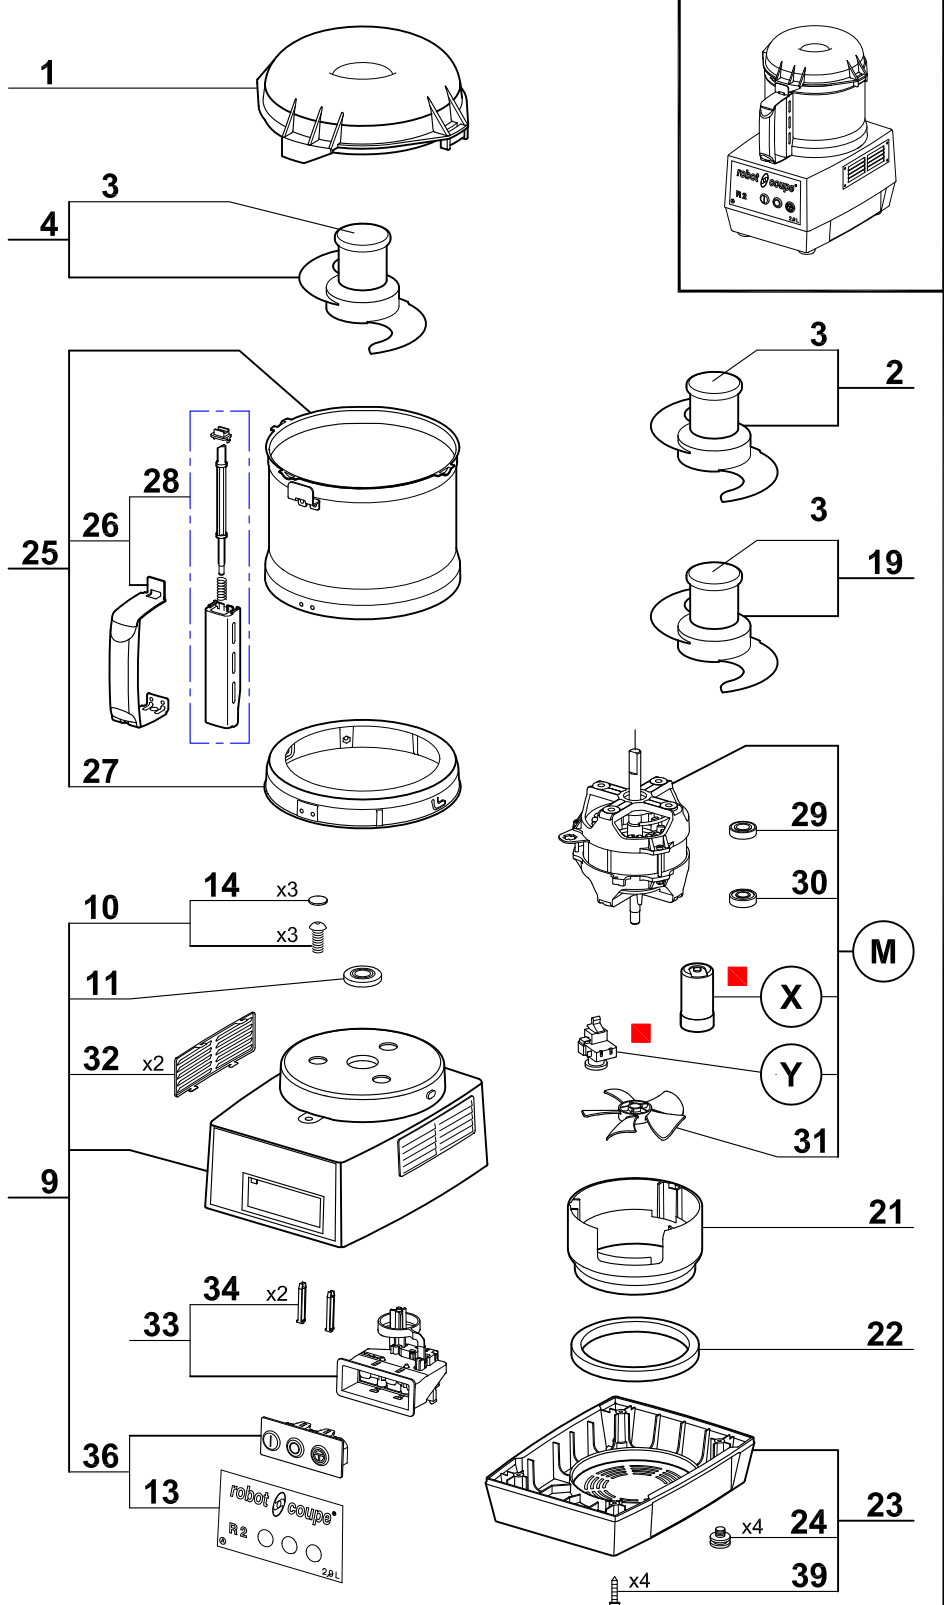

**Pour ancienne cuve**  
**For old bowl**

▲ N'est plus disponible.  
 Commander l'index 25.  
 No longer available.  
 Order item 25.

**Ancienne version**  
**Old version**

■ Uniquement pour moteur 220/60/1 avec fil violet.  
 Only for motor 220/60/1 with violet wire.

**N° de série / Serial number**  
**784** | **005 / 397 / 462 / 574 / 669**