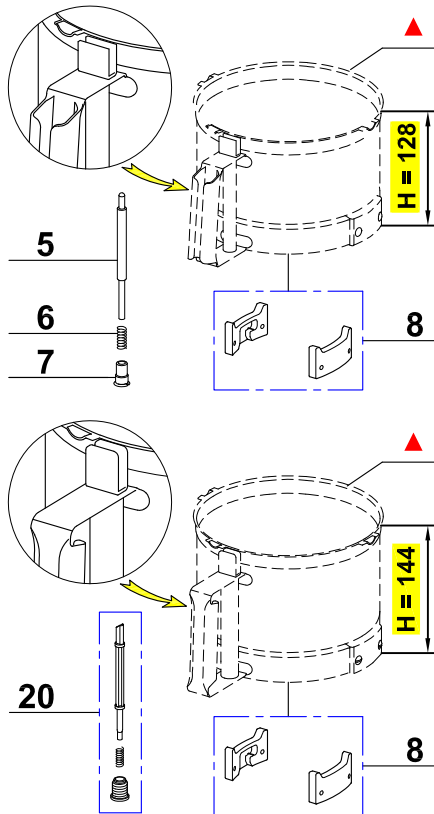

**Pour ancienne cuve**  
**For old bowl**

▲ N'est plus disponible.  
 Commander l'index 25.  
 No longer available.  
 Order item 25.

**Ancienne version**  
**Old version**

■ Uniquement pour moteur 220/60/1 avec fil violet.  
 Only for motor 220/60/1 with violet wire.

**N° de série / Serial number**  
**784** | **005 / 397 / 462 / 574 / 669**