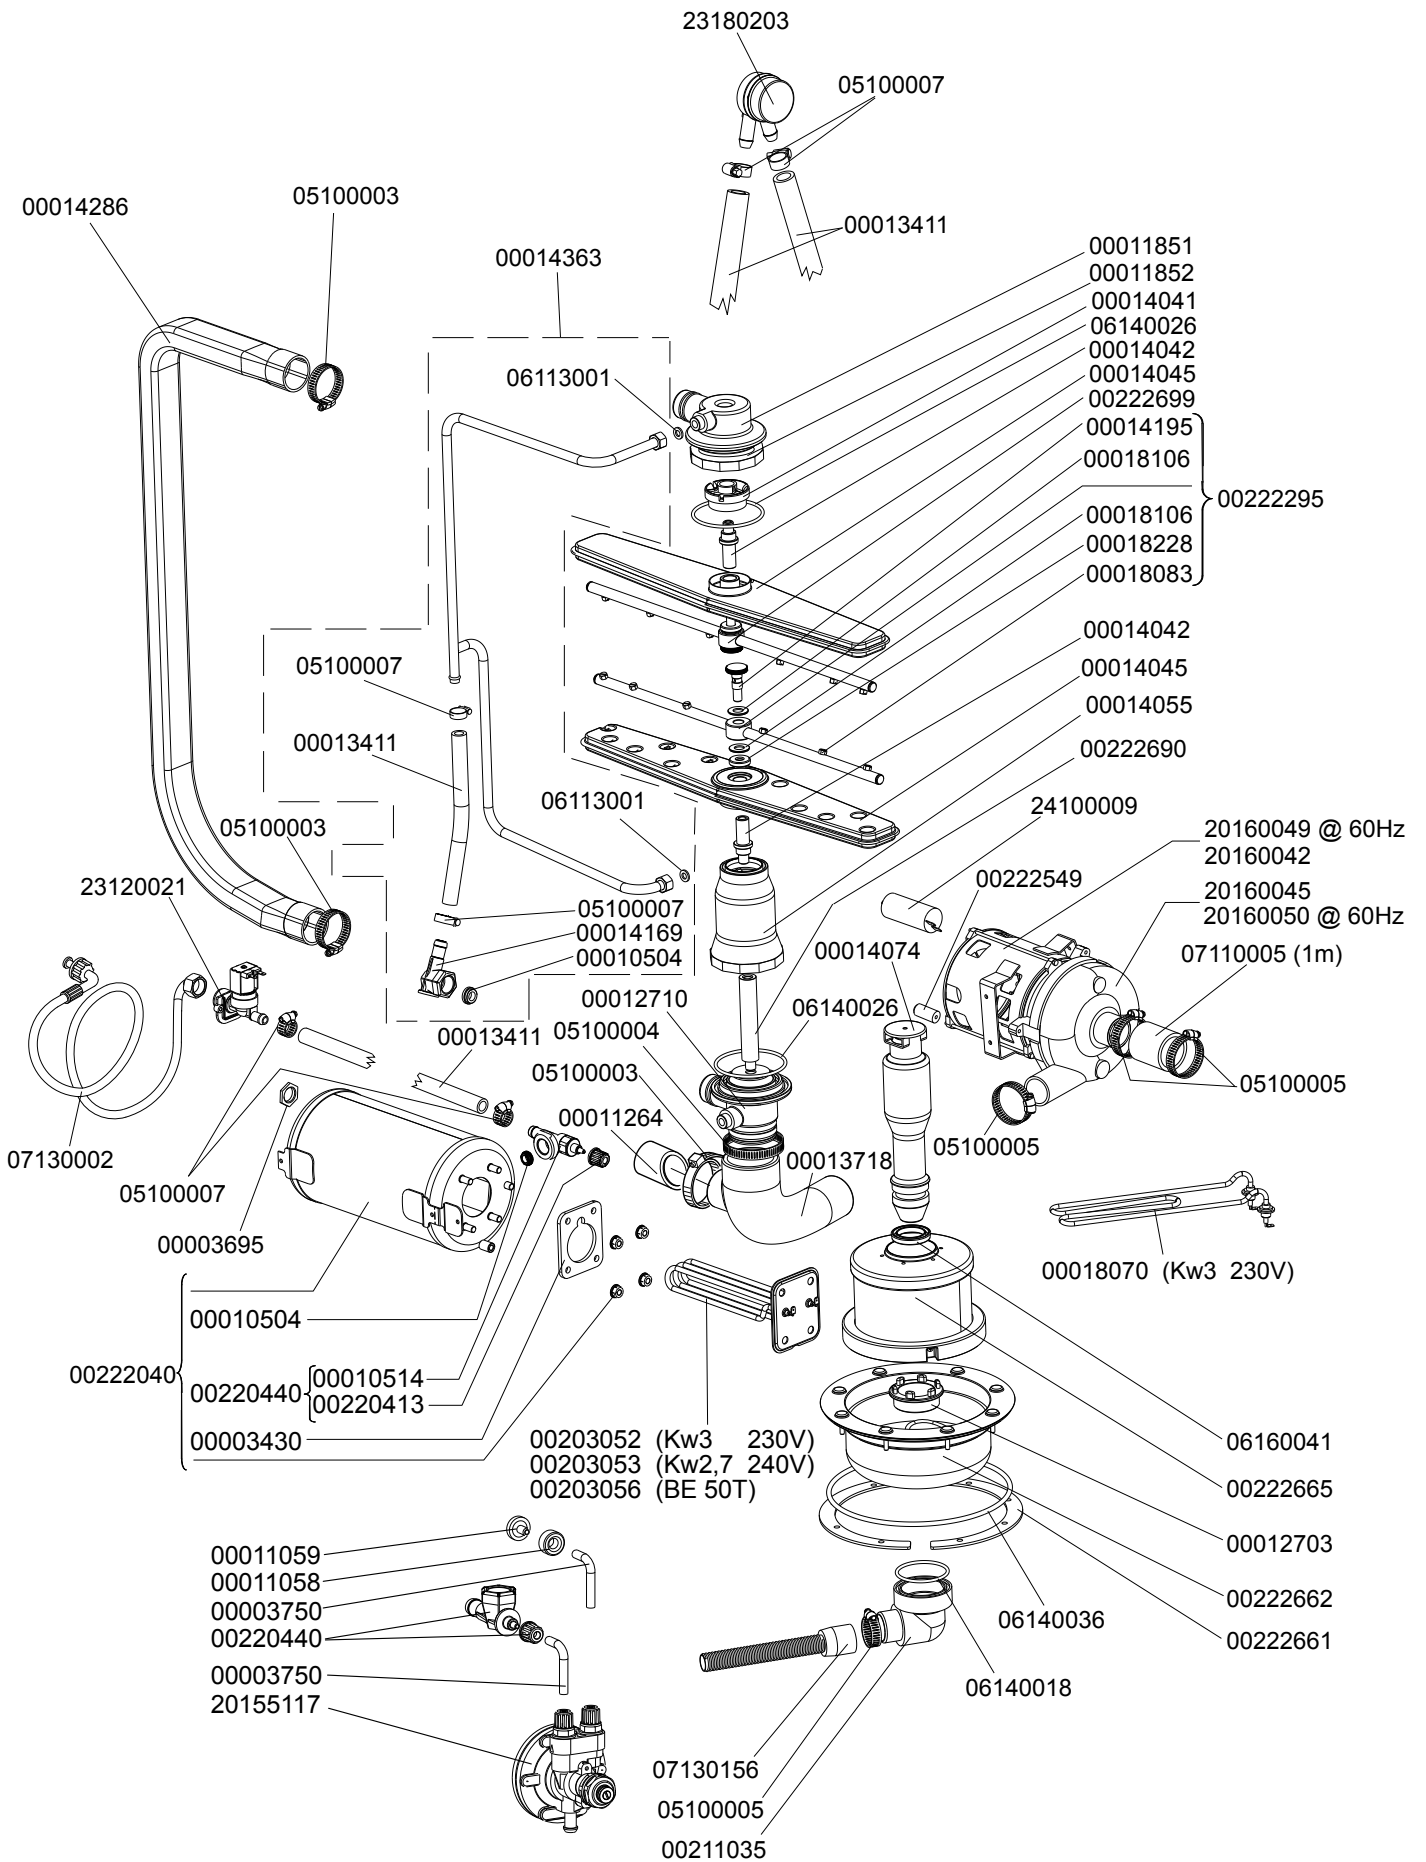

CLV50

DAA028 50Hz
DAA033