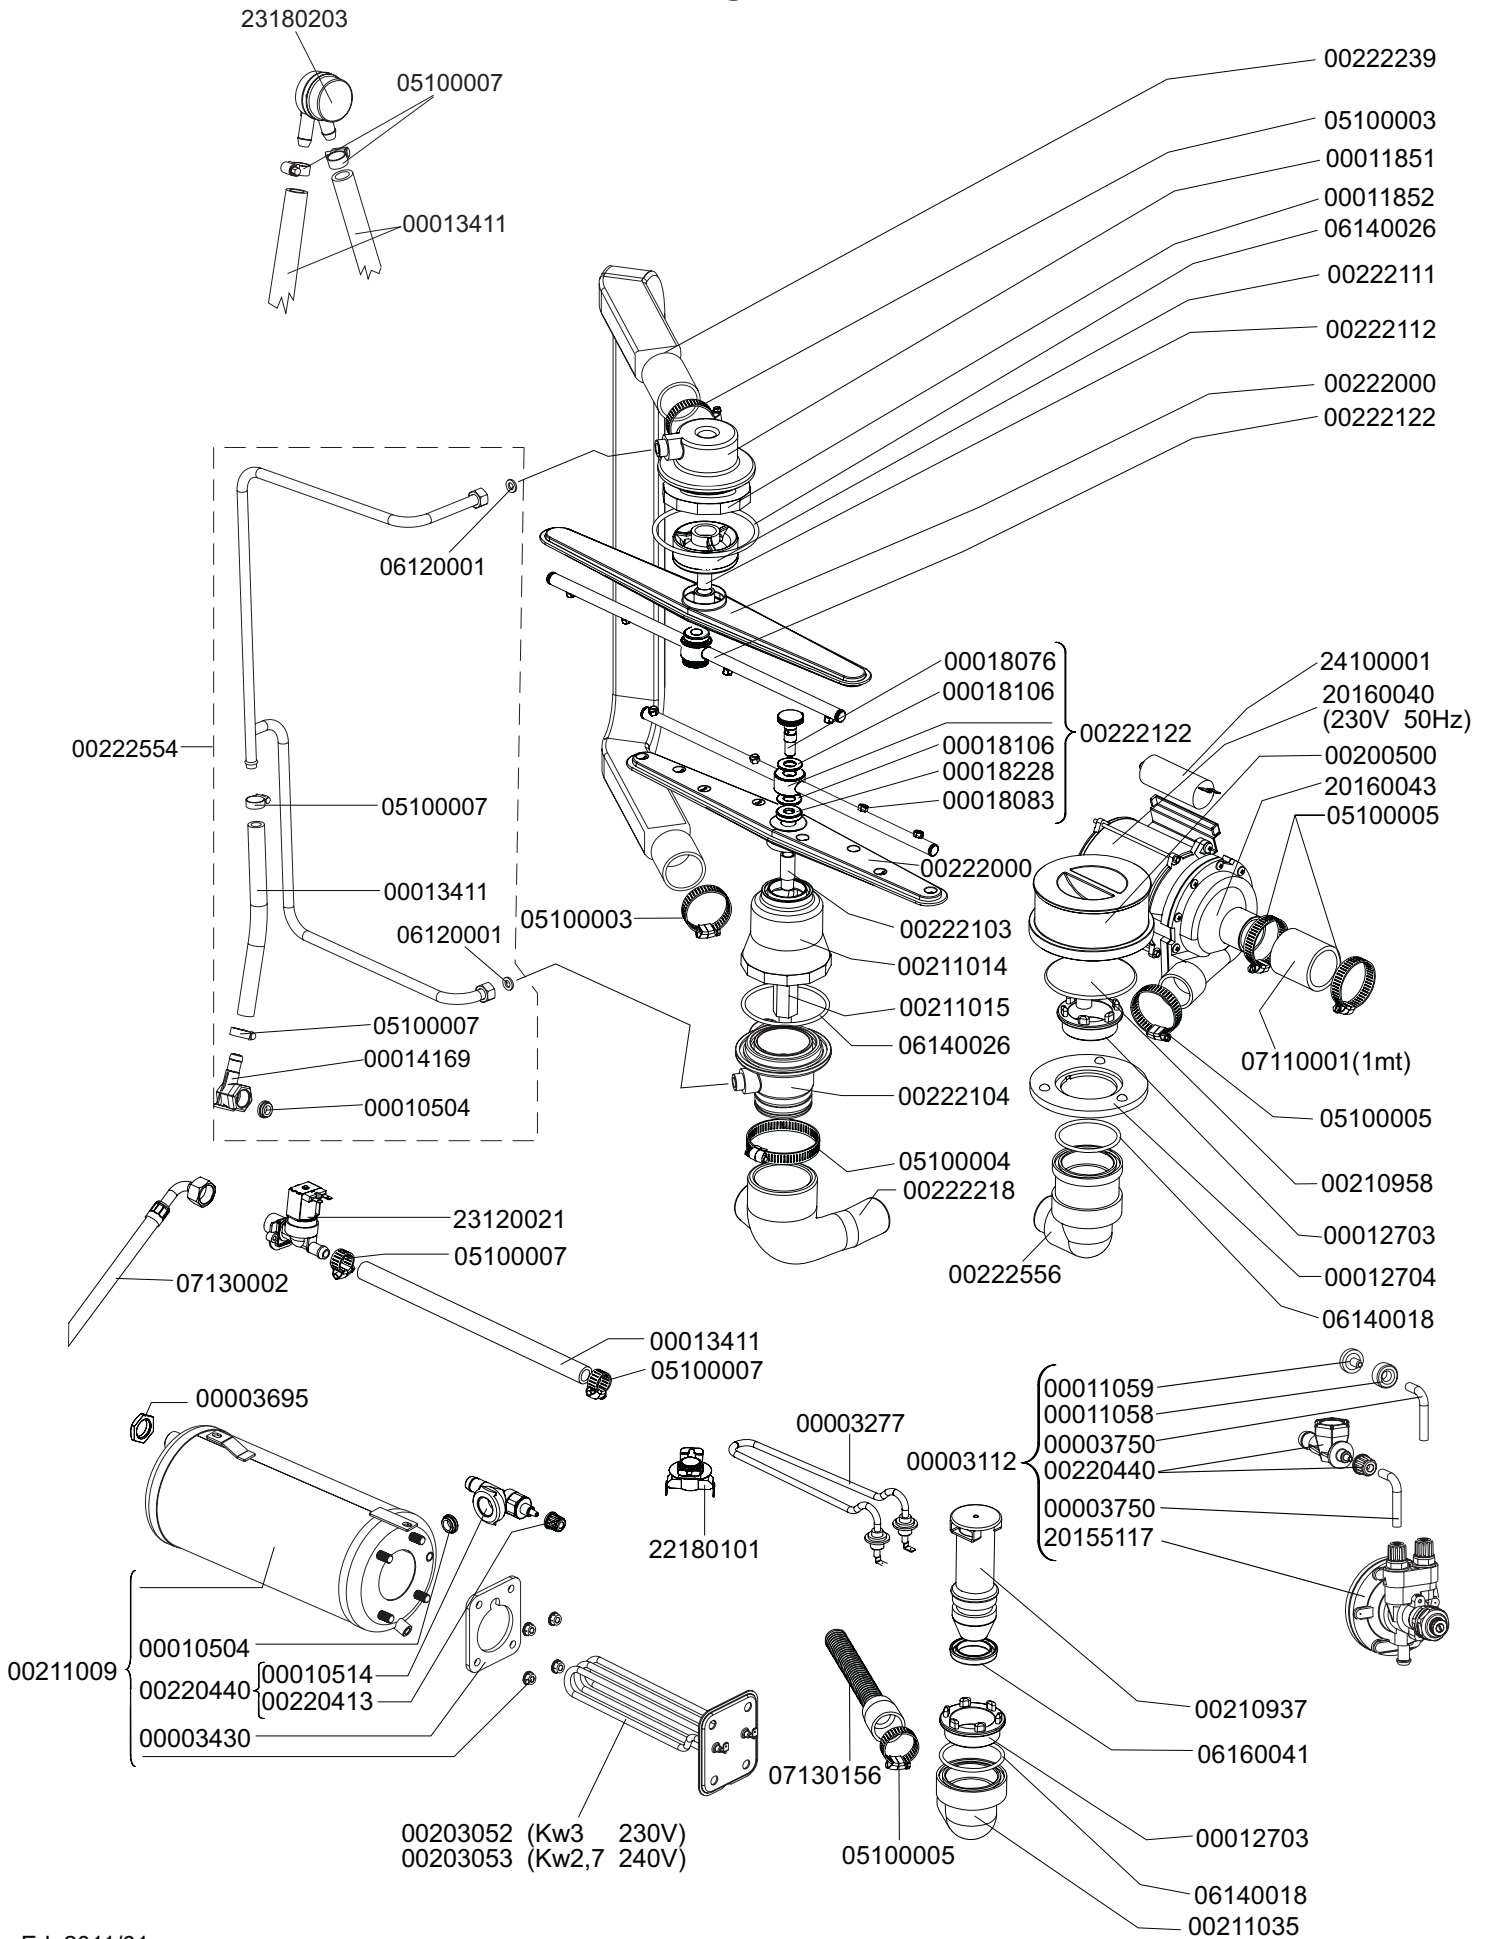

CLV40

DAA004 50Hz

00206717

00206702

00206651

00206732

00206719

00206721

00206751