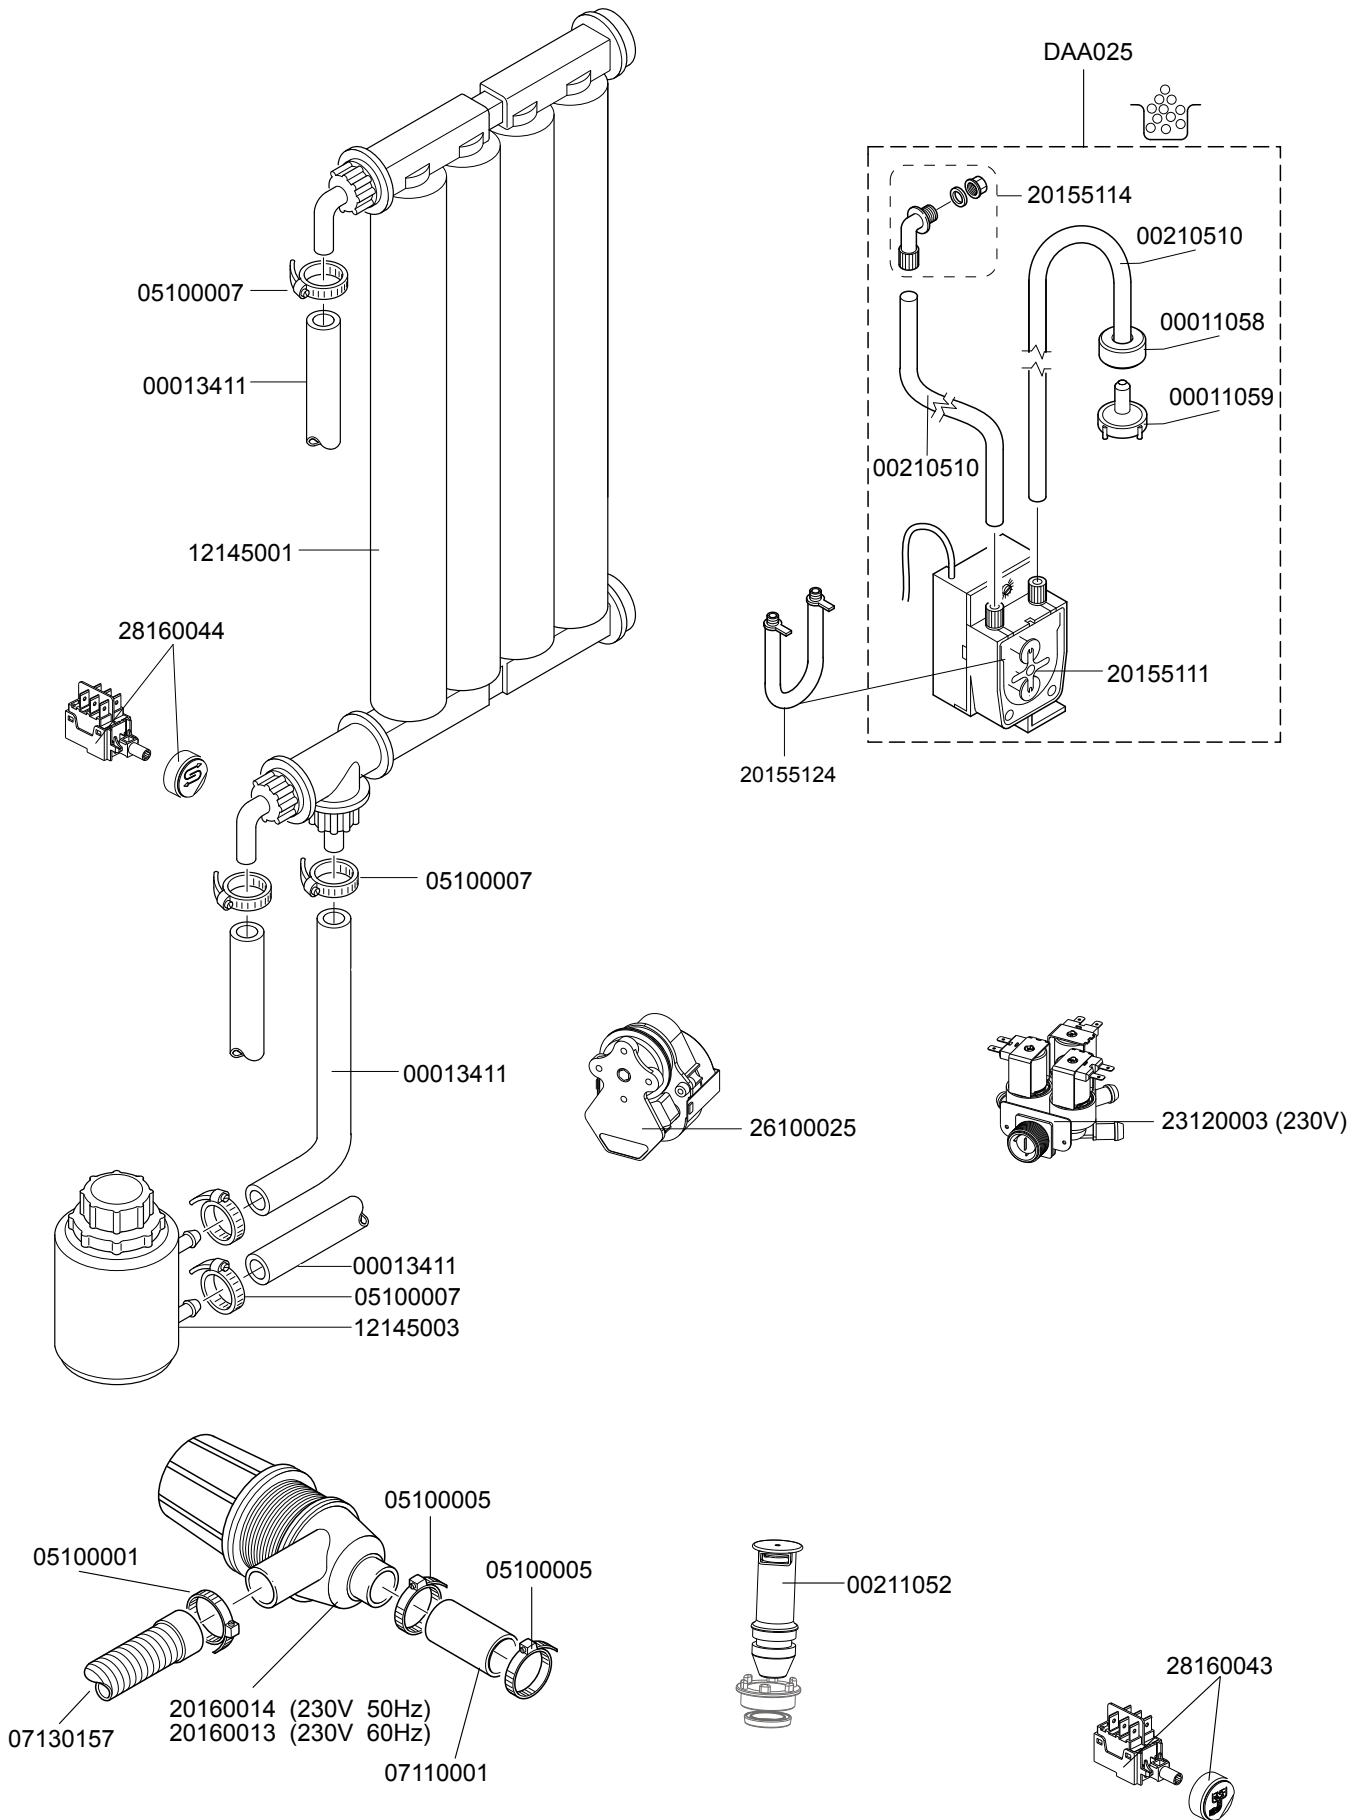

CLV35

DAA024 50Hz
DAA033 - CLV35 ADD