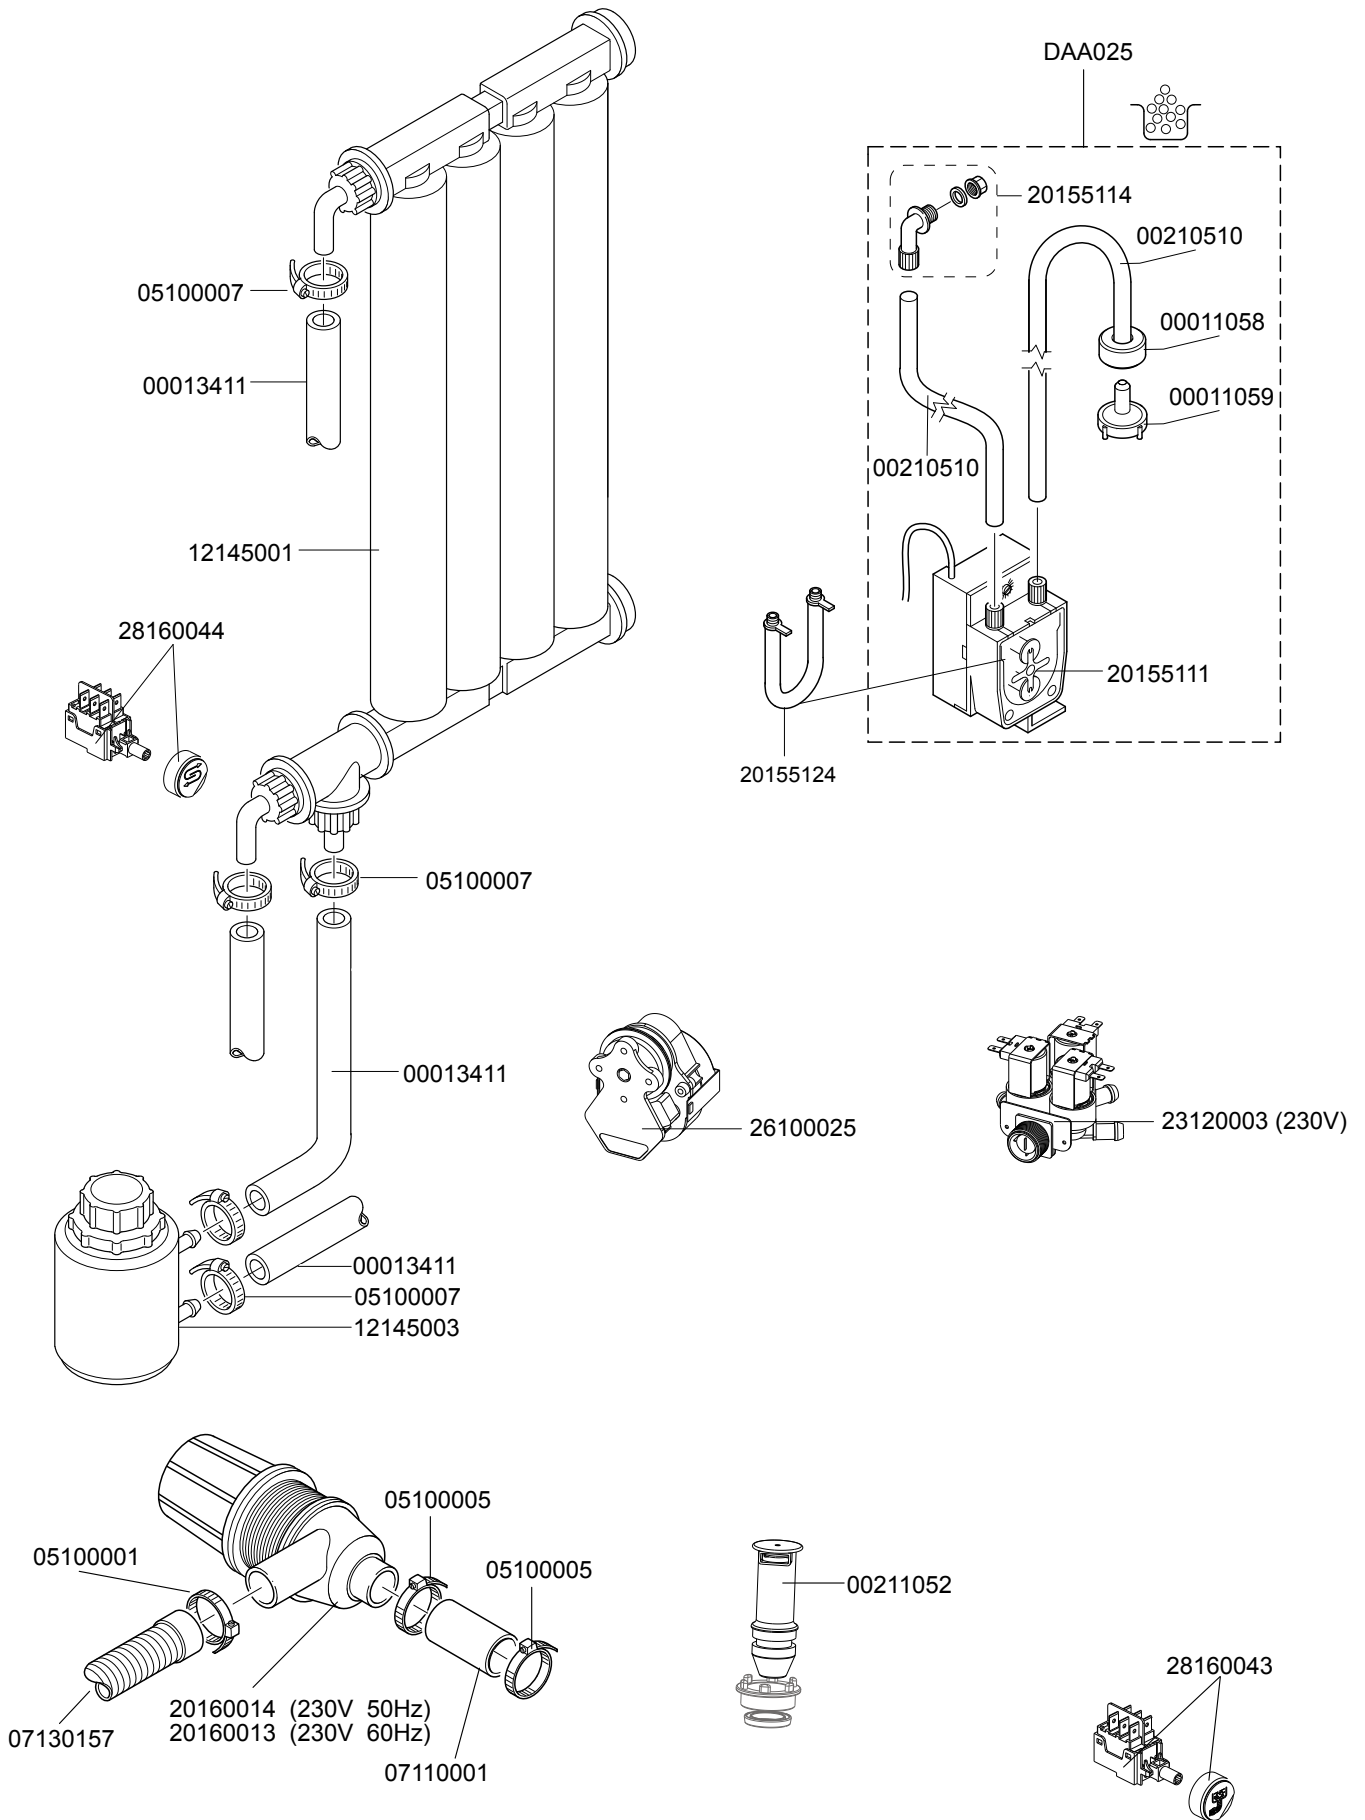

# CLV35

DAA024 50Hz  
DAA033 - CLV35 ADD