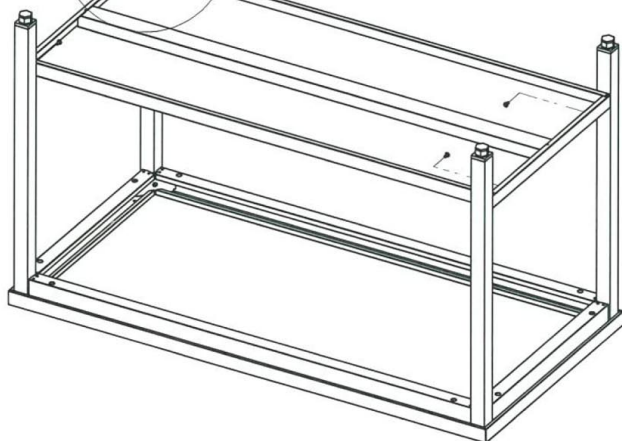

A

B

C

Pos.	Artikelbeschreibung	Description of item	Artikel Nr./Item No.
1	Fuß, Verstellfuß	Base, height-adustable	0ZZ0002138
2	Tischbein-Set, 4 Stück	Table leg-set, 4 pieces	E0ZZ0003365
3	Zwischenboden 1000 (311107, 312107)	Shelf 700, W1000 (311107, 312107)	310107
	Zwischenboden 1200 (311127, 312127)	Shelf 700, W1200 (311127, 312127)	310127
	Zwischenboden 1400 (311147, 312147)	Shelf 700, W1400 (311147, 312147)	310147
	Zwischenboden 1600 (311167, 312167)	Shelf 700, W1600 (311167, 312167)	310167
	Zwischenboden 1800 (311187, 312187)	Shelf 700, W1800 (311187, 312187)	310187
o. Abb./ no pic.	Schraubenset f. Zwischenboden	Screw set for shelf	E0ZZ0003462
	Arbeitsplatte 1600 f. 311167	Working plate 1600 f. 311167	E03111671