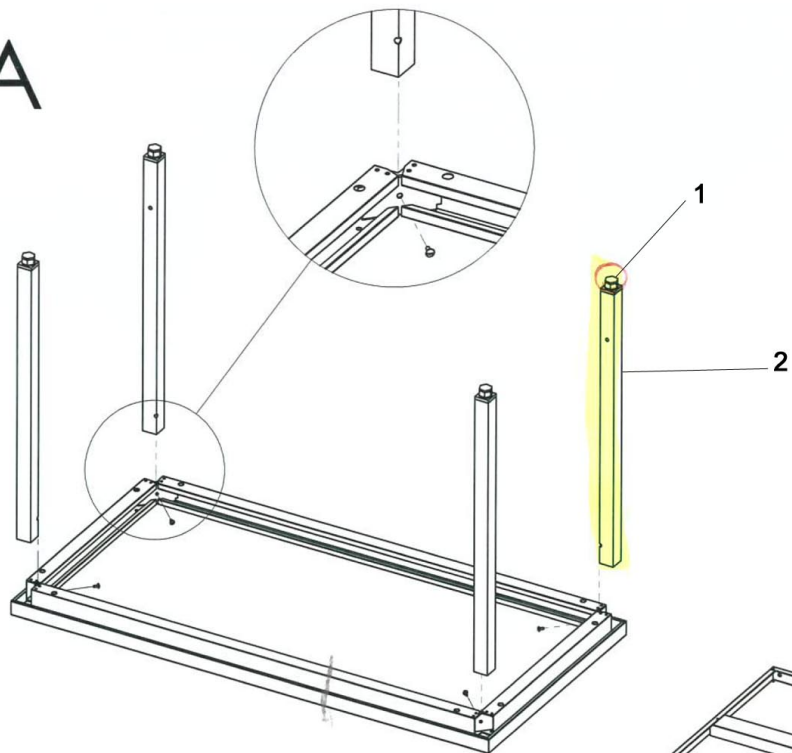

A

B

C

Pos.	Artikelbeschreibung	Description of item	Artikel Nr./Item No.
1	Fuß, Verstellfuß	Base, height-adustable	0ZZ0002138
2	Tischbein-Set, 4 Stück	Table leg-set, 4 pieces	E0ZZ0003365
3	Zwischenboden 1000 (311107, 312107)	Shelf 700, W1000 (311107, 312107)	310107
	Zwischenboden 1200 (311127, 312127)	Shelf 700, W1200 (311127, 312127)	310127
	Zwischenboden 1400 (311147, 312147)	Shelf 700, W1400 (311147, 312147)	310147
	Zwischenboden 1600 (311167, 312167)	Shelf 700, W1600 (311167, 312167)	310167
	Zwischenboden 1800 (311187, 312187)	Shelf 700, W1800 (311187, 312187)	310187
o. Abb./ no pic.	Schraubenset f. Zwischenboden	Screw set for shelf	E0ZZ0003462
	Arbeitsplatte 1600 f. 311167	Working plate 1600 f. 311167	E03111671