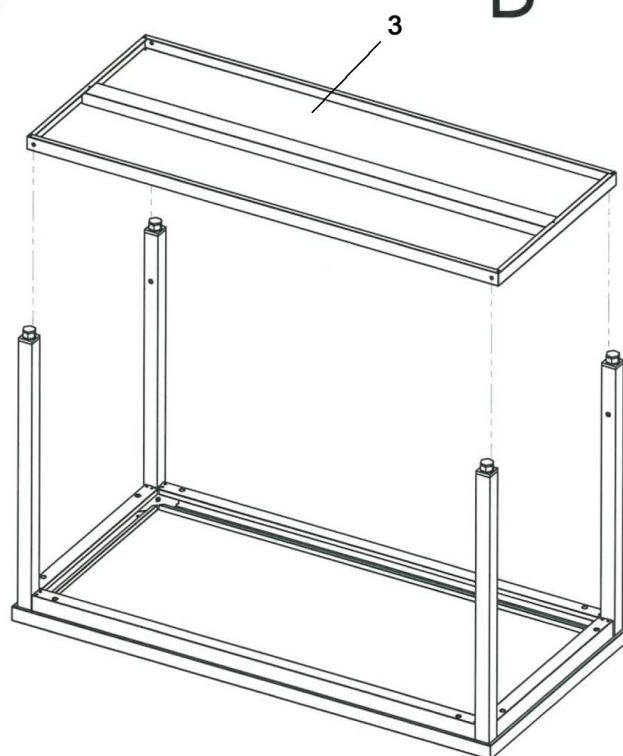

A

B

C

Pos.	Artikelbeschreibung	Description of item	Artikel Nr./Item No.
1	Fuß, Verstellfuß	Base, height-adustable	0ZZ0002138
2	Tischbein-Set, 4 Stück	Table leg-set, 4 pieces	E0ZZ0003365
3	Zwischenboden 1000 (311107, 312107)	Shelf 700, W1000 (311107, 312107)	310107
	Zwischenboden 1200 (311127, 312127)	Shelf 700, W1200 (311127, 312127)	310127
	Zwischenboden 1400 (311147, 312147)	Shelf 700, W1400 (311147, 312147)	310147
	Zwischenboden 1600 (311167, 312167)	Shelf 700, W1600 (311167, 312167)	310167
	Zwischenboden 1800 (311187, 312187)	Shelf 700, W1800 (311187, 312187)	310187
o. Abb./ no pic.	Schraubenset f. Zwischenboden	Screw set for shelf	E0ZZ0003462
	Arbeitsplatte 1600 f. 311167	Working plate 1600 f. 311167	E03111671