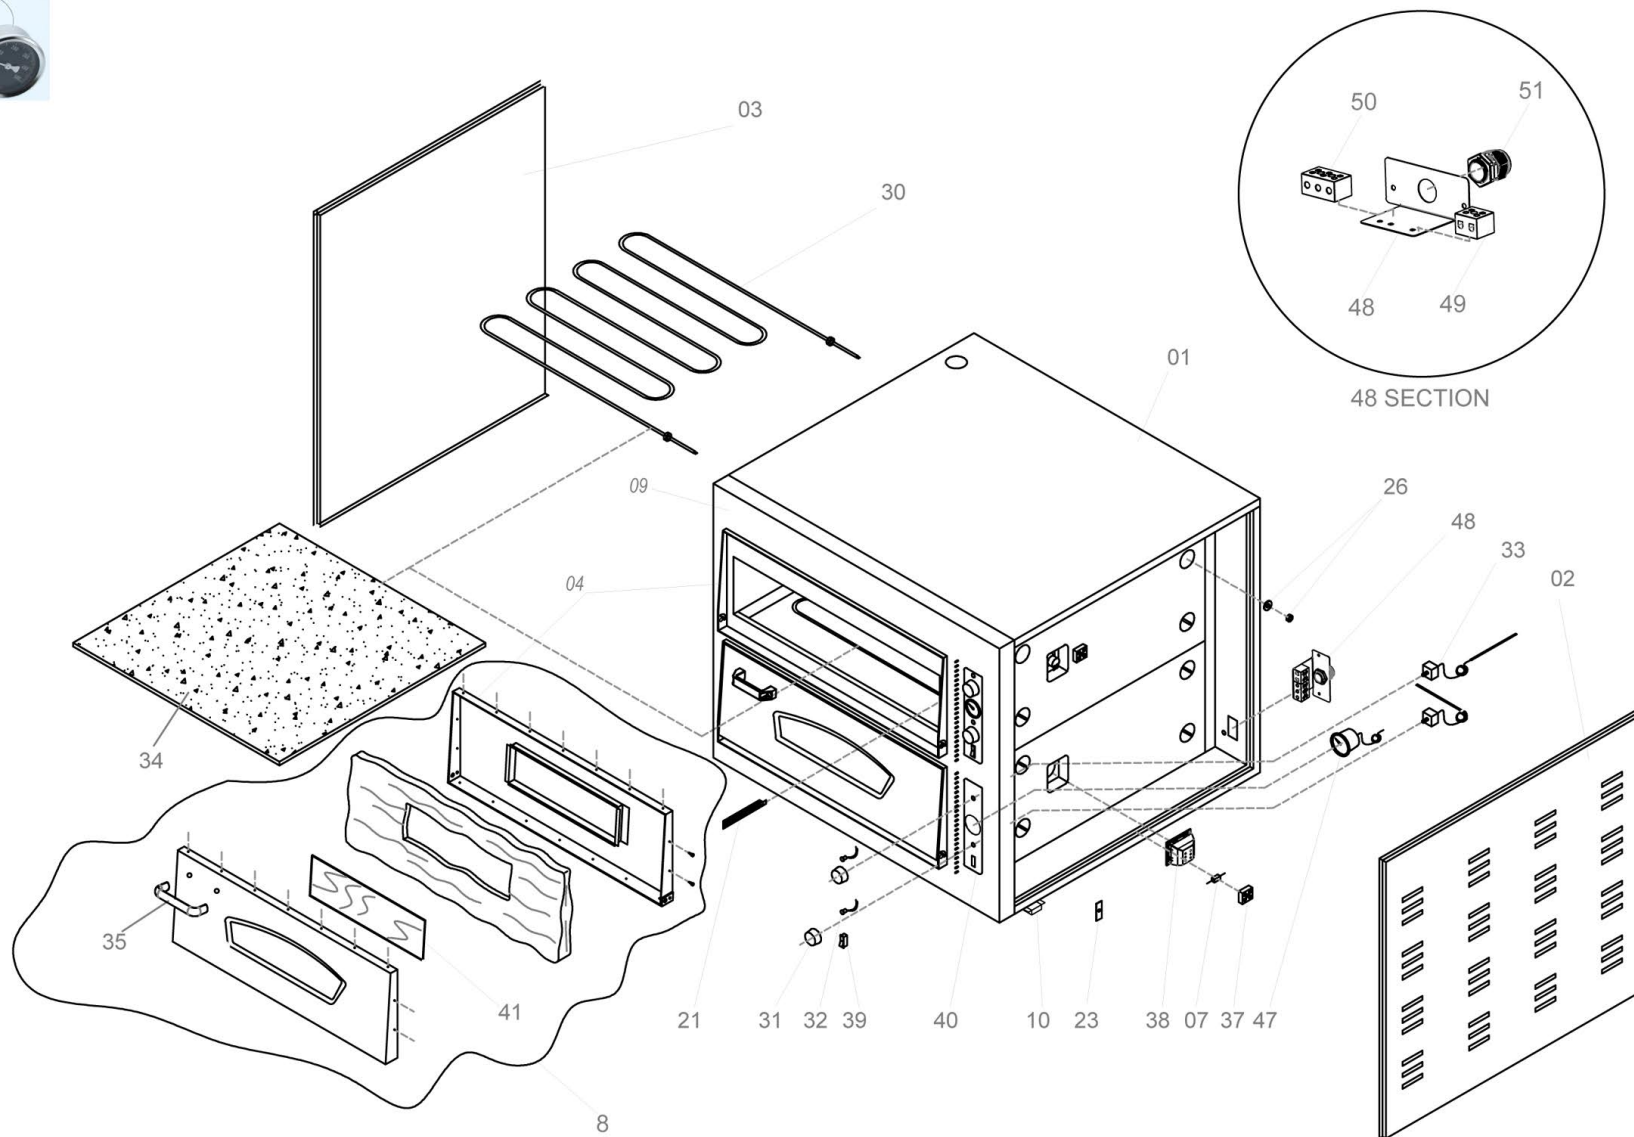

53

Pos.	Artikelbeschreibung	Description of item	Artikel Nr./Item No.
1	Gehäuse	Housing	E062201
2	Abdeckung, rechts	Right cover	E062202
3	Abdeckung, links	Left cover	E062203
4	Türrahmen	Frame	045817
7	Vorwiderstand 5W	Resistor 5W	E073066
8	Tür, komplett	Door, complete	E062105
9	Blende	Panel	E062209
10	Fuß	Base	E050110
20	Halterung f. Thermostat	Bracket f. thermostat	E050121
23	Halterung f. Thermostat	Bracket f. thermostat	E050123
26	Befestigung f. Heizkörper	Fixing f. heating element	E050126
30	Heizkörper	Heating element	043923
31	Knebel z. Thermostat	Knob f. thermostat	042724
	Knebel, schwarz z. Thermostat	Knob, black f. thermostat	E042725
	Knebel, schwarz-verchromt z. Thermostat	Knob, black-chromed f. thermostat	E0ANOT235
32	Kontrolllampe grün, komplett	Green indicator light, complete	043828
33	Thermostat 450°C	Thermostat 450°C	0T450
34	Stein, feuerbeständig	Stone, fire resistant	042803
35	Griff m. Befestigung, klein bis 2013	Handle w. connect part, small until 2013	0BK600
	Griff m. Befestigung, groß ab 2013	Handle w. connect part, big from 2013	E0BK600N
37	Anschlussstück, 3-polig, Keramik z. Vorwiderstand	Connector, 3-poles, ceramic f. resistor	Auf Anfrage/on request
38	Halogenlampe m. Abdeckung, quadratisch	Halogen lamp w. cover, square	E015ELCSQ
	Lampe 220V, 25W, Halogen, G9	Lamp 220V, 25W, halogen, G9	06061056
39	Schalter	Switch	A040588
40	Bedienfeldfolie	Control panel sticker	E015ETKT69
41	Glasscheibe f. Tür	Glass f. door	044881
49	Anschlussstück, 2-polig, Keramik	Connector, 2-poles, ceramic	E073071
50	Anschlussstück, 3-polig, Keramik	Connector, 3-poles, ceramic	E073068
51	Zugentlastung PG21	Strain relief PG21	010578028
53	Thermometer	Thermometer	E000521506