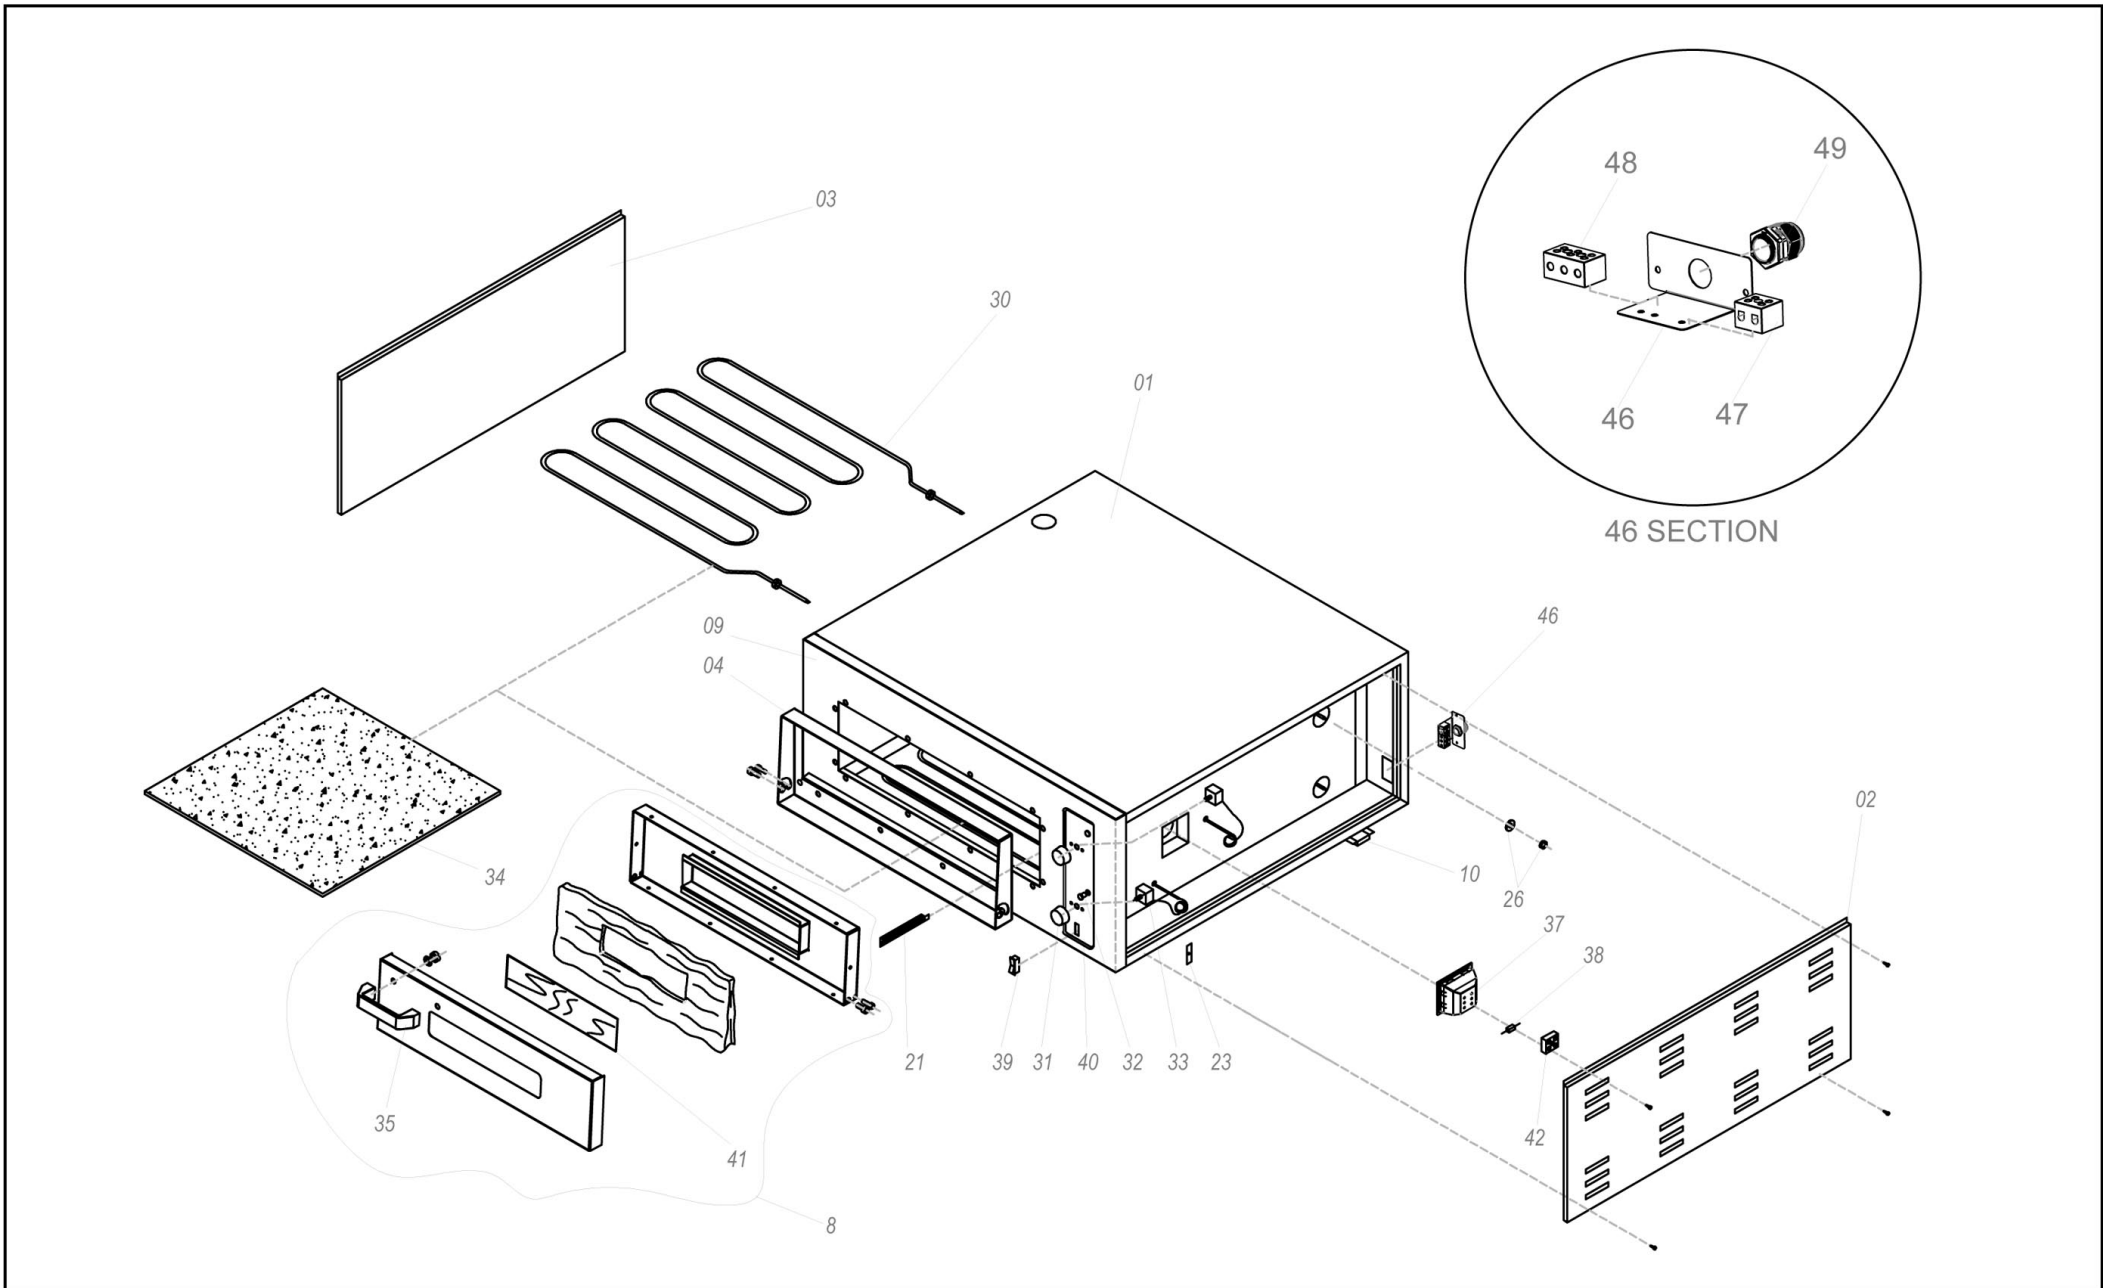

Abbildung	Beschreibung	Bartscher Artikel-Nr.
	<p>Halogenlampe m. Abdeckung, rechteckig Ab November 2013 - ab Serien-Nr.: 11.13/10067 Bis Dezember 2014 - bis Serien Nr.: 12.14/11220</p>	<p>E015ELCDIK</p>
	<p>Halogenlampe m. Abdeckung, quadratisch Ab Januar 2015 - ab Serien-Nr.: 01.15/11857 bis jetzt</p>	<p>E015ELCSQ</p>
	<p>Halogenlampe m. Abdeckung, rund von Produktionsbeginn bis November 2013</p>	<p>E015ELC</p>
	<p>Schutzglas 80 x 80 x 4 mm Ab Mai 2012 - ab Serien-Nr.: 05.12/09339 bis November 2013 - bis Serien-Nr.: 11.13/10067 für die Lampe E015ELC</p>	<p>E0CAM8080</p>
	<p>Glashalterung für Schutzglas E0CAM8080</p>	<p>E050127</p>
	<p>Schutzglas 70 x 55 x 5 mm f. Pizaoefen 2002096, 2002098 u. 2002099</p>	<p>E0622RC24</p>
	<p>Glashalterung 87 x 83 x 5 mm für Schutzglas E0622RC24 f. Pizaoefen 2002096, 2002098 u. 2002099</p>	<p>E0622RC25</p>
	<p>Glühlampe 25 W, E 14, m. Gewinde</p>	<p>06061053</p>
	<p>Lampe 220V, 25W, Halogen</p>	<p>06061056</p>
	<p>Lampenfassung</p>	<p>E050127A</p>