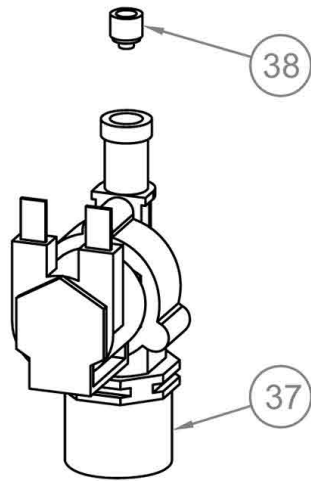

MODEL	37	38
	6042070	6042091
	6042070	6042091