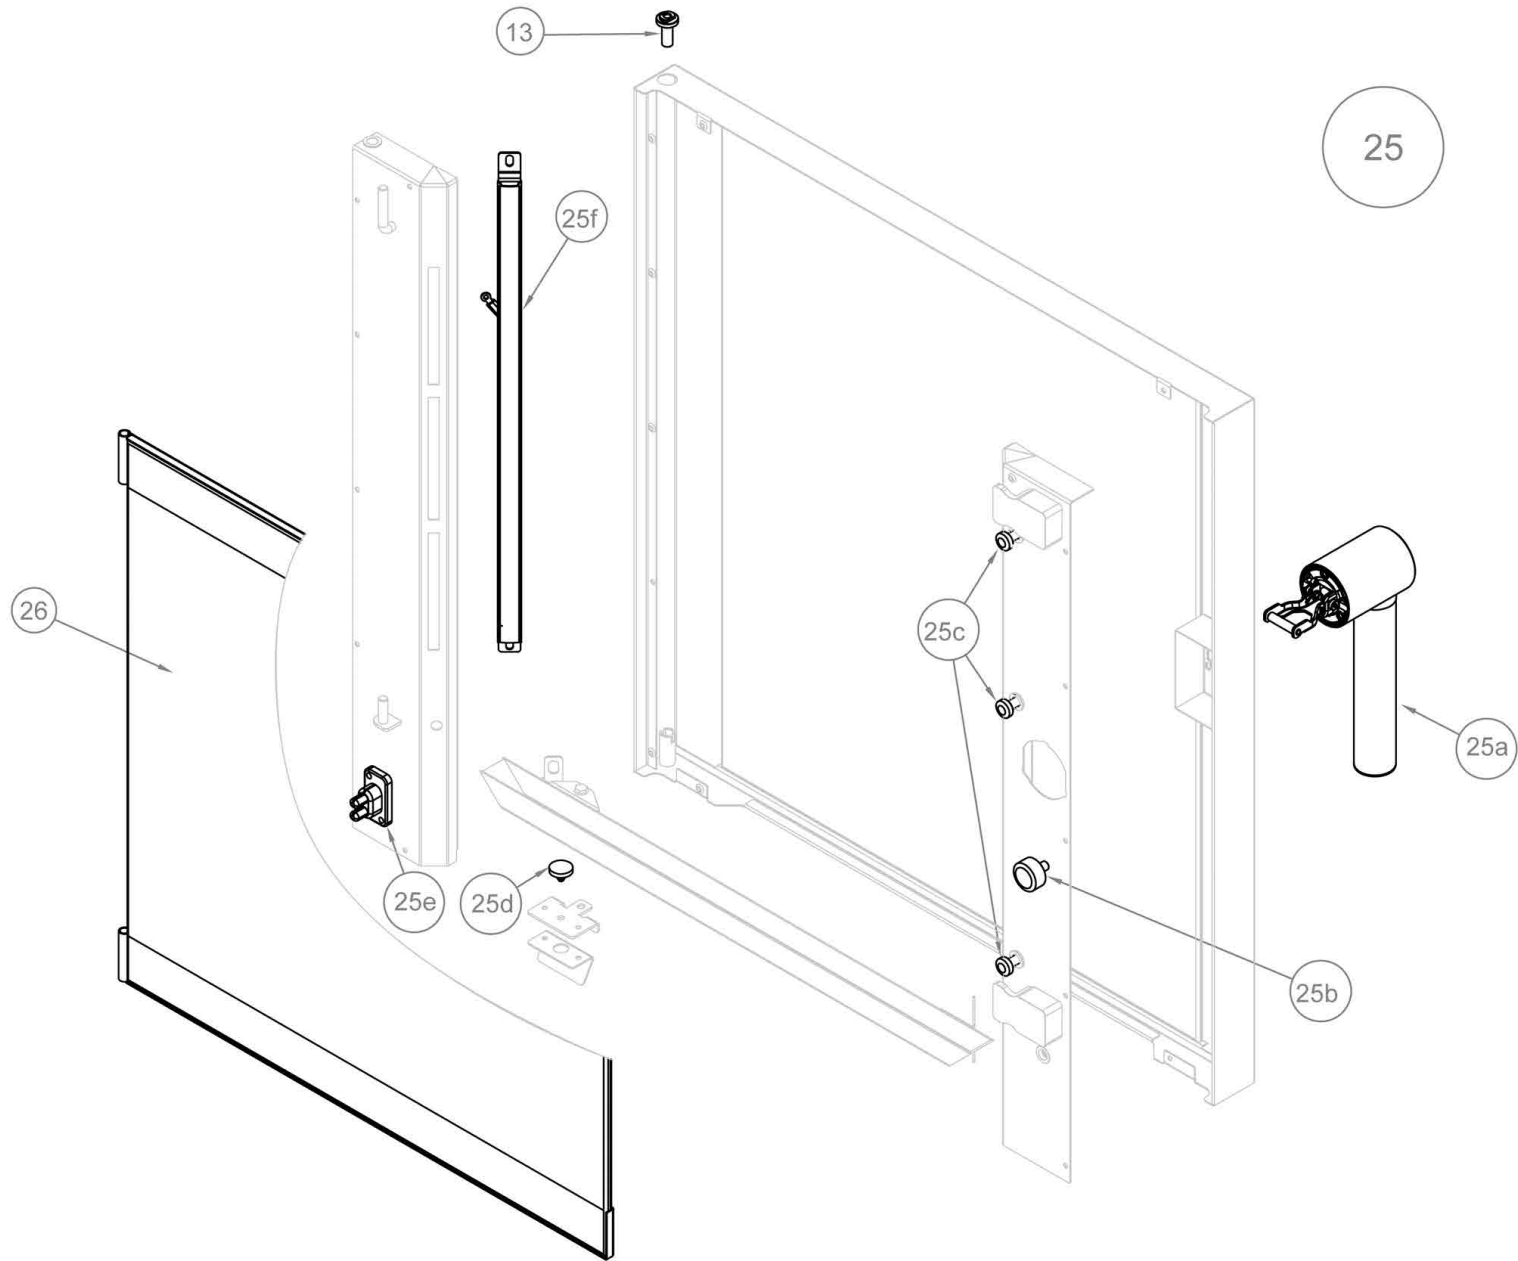

Pos.	Artikelbeschreibung	Description of item	Artikel Nr./Item No.
1	Motor (116726 1x / 116728 116731 2x)	Motor (116726 1x / 116728 116731 2x)	E06033158
2	Dichtung	Sealing	E06090171
3	Heizkörper, 6000 W, 230 V (116726 1x/116731 2x)	Heating element, 6000 W, 230 V (116726 1x/116731 2x)	06002111
3	Heizkörper, 4500 W, 230 V (116728 2x)	Heating element, 4500 W, 230 V (116728 2x)	06002112
4	Rohr	Pipe	02018311
5	Lüfter (116726 1x / 116728 116731 2x)	Fan (116726 1x / 116728 116731 2x)	E05901119
6	Einspritzung f. Wasser (116726 1x / 116728 116731 2x)	Water injection (116726 1x / 116728 116731 2x)	02018414
7	Thermostat	Thermostat	06010029
8	Sicherheitsthermostat 350 °C	Safety thermostat 350 °C	018341
9	Auflageschienen-Set (116726)	Set of guiding rails (116726)	E02018487A
9	Auflageschienen-Set (116728)	Set of guiding rails (116728)	02016126A
9	Auflageschienen-Set (116731)	Set of guiding rails (116731)	02018488A
10	Halterung	Bracket	02019624
11	Dichtung f. Tür, schwarz 2,0 m	Door gasket, black 2,0 m	E070701004
14	Kontakt z. Lampe	Connector f. lamp	E02025251
15	Verschluss	Lock	05900124
16	Mikroschalter f. Tür	Microswitch f. door	06043080
17	Fuß	Base	05900030
18	Kondensator 12,5 mF	Condenser 12,5 mF	E06090023
19	Platine	Circuit board	06010090
20	Timer, Drehrichtung	Timer, rotation direction	E06031016
21	SCHÜTZ 400V AC	CONTACTOR 400V AC	06046044
22	Anschlussklemme	Terminal clamp	06050577
23	Transformator	Transformer	E06041099
24	Timer L45PL240	Timer L45PL240	06042056
39	Kerntemperaturfühler für Dämpfer	Core temperature sensor f. steamer	116000

Kombidämpfer Silversteam 5111M + 7111 M + 10111 M
Artikel-Nr.: 116726/116728/116731

Ersatzteilliste
01.09.2022