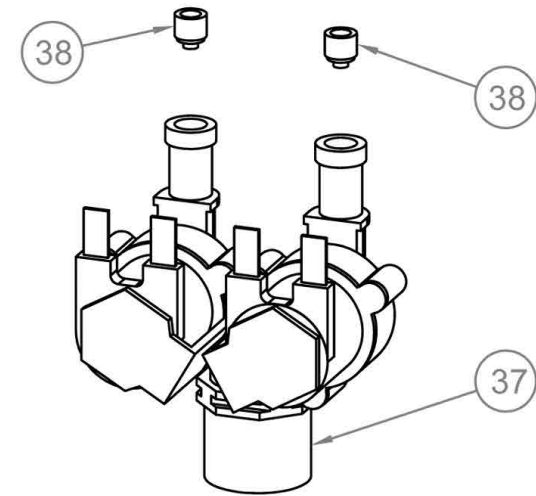

MODEL	37	38	38
	6042103	6042091	6042091
	6042103	6042091	6042091