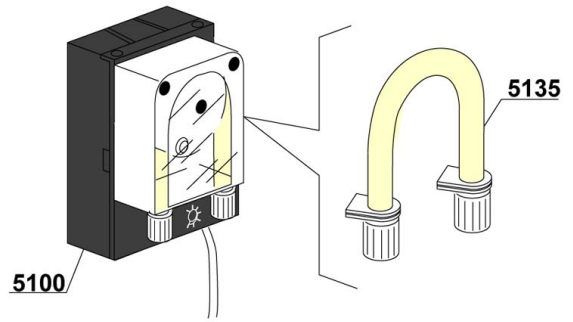

SEKO

SEKO

TECNOPRO

MICRODOS

GERMAC

LANG

Pos.	Artikelbeschreibung	Description of item	Artikel Nr./Item No.
1	Kreuz z. Spülarm	Cross f. wash arm	E090004
2	O-Ring 131 NBR	O-ring 131 NBR	E013023
3	Verschluss, Kunststoff	Plug, plastic	E03003029
4	Lagerbuchse	Bearing bush	E075316
5	Nabenmutter	Hub nut	E075317
6	Halterung oben/unten	Lower/upper support	E090008
7	O-Ring 95 x 75 x 3 mm	O-ring 95 x 75 x 3 mm	080208
8	Schraubring	Screw ring	E090009
9	Aufnahme z. Spülarm	Wash arm support	E090010
10	Spülarm, komplett	Wash arm, complete	E090003
11	Schraube	Screw	010652
12	Achse	Axle	010651
13	Mittelstück z. Nachspülarm	Centerpiece f. rinse arm	010650
14	Spülarm, rechts	Right rinse arm	E010659
15	Spülarm, links	Left rinse arme	E010660
16	Nachspüldüse, Edelstahl	Rinse nozzle, stainless steel	0560018
17	Endkappe z. Nachspülarm	End cap f. rinse pipe	0560017
18	Gleitring	Slide ring	E090031
19	Y-Stück D12mm 3-Wege	Y-piece D12mm 3-ways	E091110
20	Blindstopfen	Blind stopper	013316A
21	Reduzierstück	Reducer	Auf Anfr./on requ.