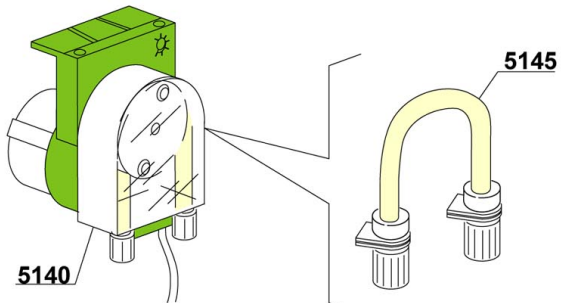

SEKO

SEKO

TECNOPRO

MICRODOS

GERMAC

LANG

Pos.	Artikelbeschreibung	Description of item	Artikel Nr./Item No.
1	Kreuz z. Spülarm	Cross f. wash arm	E090004
2	O-Ring 131 NBR	O-ring 131 NBR	E013023
3	Verschluss, Kunststoff	Plug, plastic	E03003029
4	Lagerbuchse	Bearing bush	E075316
5	Nabenmutter	Hub nut	E075317
6	Halterung oben/unten	Lower/upper support	E090008
7	O-Ring 95 x 75 x 3 mm	O-ring 95 x 75 x 3 mm	080208
8	Schraubring	Screw ring	E090009
9	Aufnahme z. Spülarm	Wash arm support	E090010
10	Spülarm, komplett	Wash arm, complete	E090003
11	Schraube	Screw	010652
12	Achse	Axle	010651
13	Mittelstück z. Nachspülarm	Centerpiece f. rinse arm	010650
14	Spülarm, rechts	Right rinse arm	E010659
15	Spülarm, links	Left rinse arme	E010660
16	Nachspüldüse, Edelstahl	Rinse nozzle, stainless steel	0560018
17	Endkappe z. Nachspülarm	End cap f. rinse pipe	0560017
18	Gleitring	Slide ring	E090031
19	Y-Stück D12mm 3-Wege	Y-piece D12mm 3-ways	E091110
20	Blindstopfen	Blind stopper	013316A
21	Reduzierstück	Reducer	Auf Anfr./on requ.