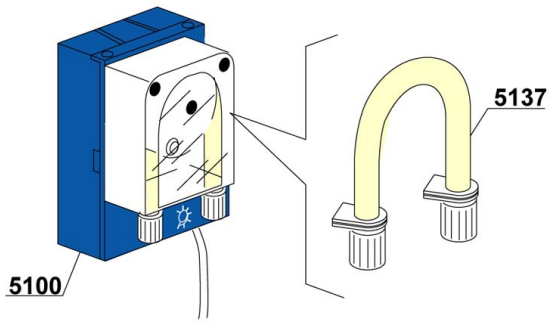

SEKO

SEKO

TECNOPRO

MICRODOS

GERMAC

LANG

Pos.	Artikelbeschreibung	Description of item	Artikel Nr./Item No.
1	Kreuz z. Spülarm	Cross f. wash arm	E090004
2	O-Ring 131 NBR	O-ring 131 NBR	E013023
3	Verschluss, Kunststoff	Plug, plastic	E03003029
4	Lagerbuchse	Bearing bush	E075316
5	Nabenmutter	Hub nut	E075317
6	Halterung oben/unten	Lower/upper support	E090008
7	O-Ring 95 x 75 x 3 mm	O-ring 95 x 75 x 3 mm	080208
8	Schraubring	Screw ring	E090009
9	Aufnahme z. Spülarm	Wash arm support	E090010
10	Spülarm, komplett	Wash arm, complete	E090003
11	Schraube	Screw	010652
12	Achse	Axle	010651
13	Mittelstück z. Nachspülarm	Centerpiece f. rinse arm	010650
14	Spülarm, rechts	Right rinse arm	E010659
15	Spülarm, links	Left rinse arme	E010660
16	Nachspüldüse, Edelstahl	Rinse nozzle, stainless steel	0560018
17	Endkappe z. Nachspülarm	End cap f. rinse pipe	0560017
18	Gleitring	Slide ring	E090031
19	Y-Stück D12mm 3-Wege	Y-piece D12mm 3-ways	E091110
20	Blindstopfen	Blind stopper	013316A
21	Reduzierstück	Reducer	Auf Anfr./on requ.