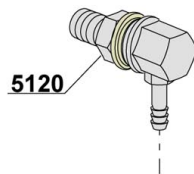

SEKO

SEKO

TECNOPRO

MICRODOS

GERMAC

LANG

Pos.	Artikelbeschreibung	Description of item	Artikel Nr./Item No.
1	Kreuz z. Spülarm	Cross f. wash arm	E090004
2	O-Ring 131 NBR	O-ring 131 NBR	E013023
3	Verschluss, Kunststoff	Plug, plastic	E03003029
4	Lagerbuchse	Bearing bush	E075316
5	Nabenmutter	Hub nut	E075317
6	Halterung oben/unten	Lower/upper support	E090008
7	O-Ring 95 x 75 x 3 mm	O-ring 95 x 75 x 3 mm	080208
8	Schraubring	Screw ring	E090009
9	Aufnahme z. Spülarm	Wash arm support	E090010
10	Spülarm, komplett	Wash arm, complete	E090003
11	Schraube	Screw	010652
12	Achse	Axle	010651
13	Mittelstück z. Nachspülarm	Centerpiece f. rinse arm	010650
14	Spülarm, rechts	Right rinse arm	E010659
15	Spülarm, links	Left rinse arme	E010660
16	Nachspüldüse, Edelstahl	Rinse nozzle, stainless steel	0560018
17	Endkappe z. Nachspülarm	End cap f. rinse pipe	0560017
18	Gleitring	Slide ring	E090031
19	Y-Stück D12mm 3-Wege	Y-piece D12mm 3-ways	E091110
20	Blindstopfen	Blind stopper	013316A
21	Reduzierstück	Reducer	Auf Anfr./on requ.