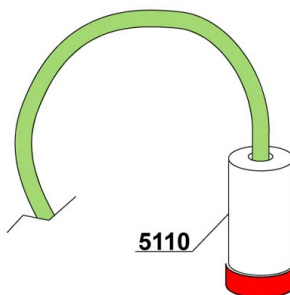

SEKO

SEKO

TECNOPRO

MICRODOS

GERMAC

LANG

Pos.	Artikelbeschreibung	Description of item	Artikel Nr./Item No.
1	Kreuz z. Spülarm	Cross f. wash arm	E090004
2	O-Ring 131 NBR	O-ring 131 NBR	E013023
3	Verschluss, Kunststoff	Plug, plastic	E03003029
4	Lagerbuchse	Bearing bush	E075316
5	Nabenmutter	Hub nut	E075317
6	Halterung oben/unten	Lower/upper support	E090008
7	O-Ring 95 x 75 x 3 mm	O-ring 95 x 75 x 3 mm	080208
8	Schraubring	Screw ring	E090009
9	Aufnahme z. Spülarm	Wash arm support	E090010
10	Spülarm, komplett	Wash arm, complete	E090003
11	Schraube	Screw	010652
12	Achse	Axle	010651
13	Mittelstück z. Nachspülarm	Centerpiece f. rinse arm	010650
14	Spülarm, rechts	Right rinse arm	E010659
15	Spülarm, links	Left rinse arme	E010660
16	Nachspüldüse, Edelstahl	Rinse nozzle, stainless steel	0560018
17	Endkappe z. Nachspülarm	End cap f. rinse pipe	0560017
18	Gleitring	Slide ring	E090031
19	Y-Stück D12mm 3-Wege	Y-piece D12mm 3-ways	E091110
20	Blindstopfen	Blind stopper	013316A
21	Reduzierstück	Reducer	Auf Anfr./on requ.