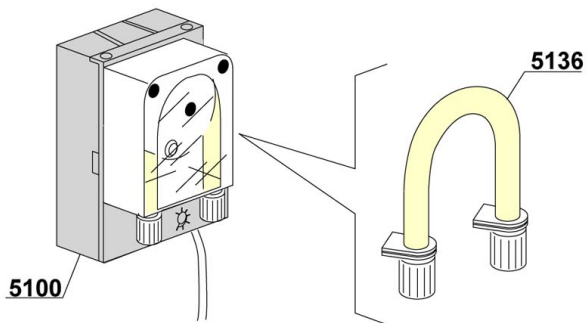

SEKO

SEKO

TECNOPRO

MICRODOS

GERMAC

LANG

Pos.	Artikelbeschreibung	Description of item	Artikel Nr./Item No.
1	Kreuz z. Spülarm	Cross f. wash arm	E090004
2	O-Ring 131 NBR	O-ring 131 NBR	E013023
3	Verschluss, Kunststoff	Plug, plastic	E03003029
4	Lagerbuchse	Bearing bush	E075316
5	Nabenmutter	Hub nut	E075317
6	Halterung oben/unten	Lower/upper support	E090008
7	O-Ring 95 x 75 x 3 mm	O-ring 95 x 75 x 3 mm	080208
8	Schraubring	Screw ring	E090009
9	Aufnahme z. Spülarm	Wash arm support	E090010
10	Spülarm, komplett	Wash arm, complete	E090003
11	Schraube	Screw	010652
12	Achse	Axle	010651
13	Mittelstück z. Nachspülarm	Centerpiece f. rinse arm	010650
14	Spülarm, rechts	Right rinse arm	E010659
15	Spülarm, links	Left rinse arme	E010660
16	Nachspüldüse, Edelstahl	Rinse nozzle, stainless steel	0560018
17	Endkappe z. Nachspülarm	End cap f. rinse pipe	0560017
18	Gleitring	Slide ring	E090031
19	Y-Stück D12mm 3-Wege	Y-piece D12mm 3-ways	E091110
20	Blindstopfen	Blind stopper	013316A
21	Reduzierstück	Reducer	Auf Anfr./on requ.