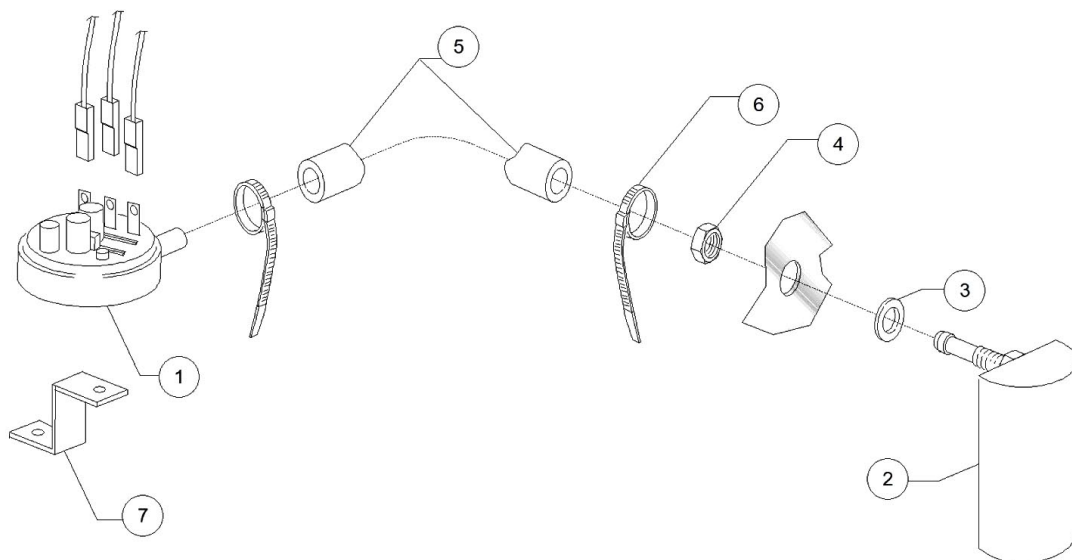

SEKO

SEKO

TECNOPRO

MICRODOS

GERMAC

LANG

Pos.	Artikelbeschreibung	Description of item	Artikel Nr./Item No.
1	Kreuz z. Spülarm	Cross f. wash arm	E090004
2	O-Ring 131 NBR	O-ring 131 NBR	E013023
3	Verschluss, Kunststoff	Plug, plastic	E03003029
4	Lagerbuchse	Bearing bush	E075316
5	Nabenmutter	Hub nut	E075317
6	Halterung oben/unten	Lower/upper support	E090008
7	O-Ring 95 x 75 x 3 mm	O-ring 95 x 75 x 3 mm	080208
8	Schraubring	Screw ring	E090009
9	Aufnahme z. Spülarm	Wash arm support	E090010
10	Spülarm, komplett	Wash arm, complete	E090003
11	Schraube	Screw	010652
12	Achse	Axle	010651
13	Mittelstück z. Nachspülarm	Centerpiece f. rinse arm	010650
14	Spülarm, rechts	Right rinse arm	E010659
15	Spülarm, links	Left rinse arme	E010660
16	Nachspüldüse, Edelstahl	Rinse nozzle, stainless steel	0560018
17	Endkappe z. Nachspülarm	End cap f. rinse pipe	0560017
18	Gleitring	Slide ring	E090031
19	Y-Stück D12mm 3-Wege	Y-piece D12mm 3-ways	E091110
20	Blindstopfen	Blind stopper	013316A
21	Reduzierstück	Reducer	Auf Anfr./on requ.