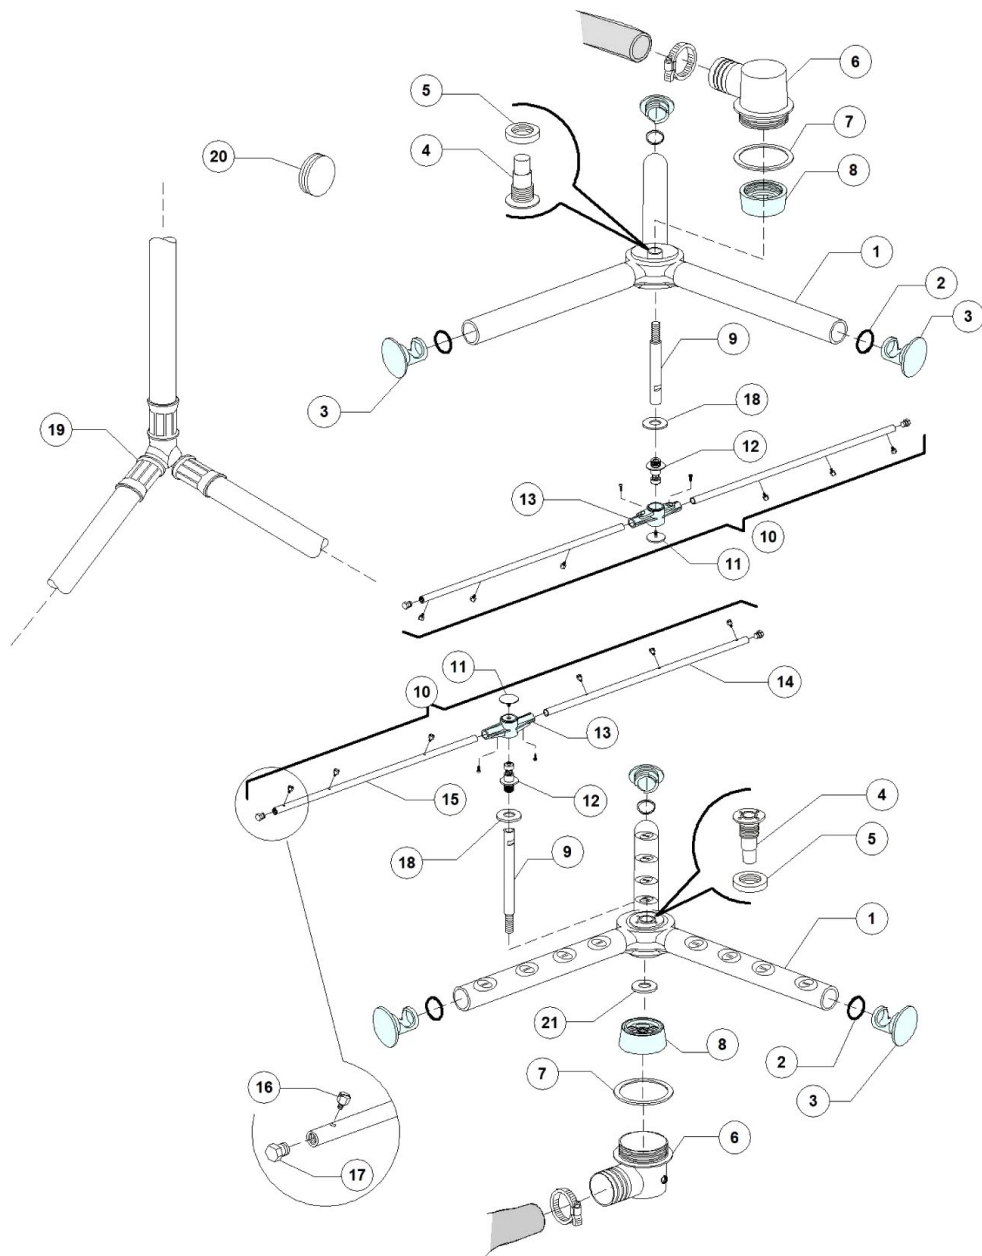

SEKO

SEKO

TECNOPRO

MICRODOS

GERMAC

LANG

Pos.	Artikelbeschreibung	Description of item	Artikel Nr./Item No.
1	Kreuz z. Spülarm	Cross f. wash arm	E090004
2	O-Ring 131 NBR	O-ring 131 NBR	E013023
3	Verschluss, Kunststoff	Plug, plastic	E03003029
4	Lagerbuchse	Bearing bush	E075316
5	Nabenmutter	Hub nut	E075317
6	Halterung oben/unten	Lower/upper support	E090008
7	O-Ring 95 x 75 x 3 mm	O-ring 95 x 75 x 3 mm	080208
8	Schraubring	Screw ring	E090009
9	Aufnahme z. Spülarm	Wash arm support	E090010
10	Spülarm, komplett	Wash arm, complete	E090003
11	Schraube	Screw	010652
12	Achse	Axle	010651
13	Mittelstück z. Nachspülarm	Centerpiece f. rinse arm	010650
14	Spülarm, rechts	Right rinse arm	E010659
15	Spülarm, links	Left rinse arme	E010660
16	Nachspüldüse, Edelstahl	Rinse nozzle, stainless steel	0560018
17	Endkappe z. Nachspülarm	End cap f. rinse pipe	0560017
18	Gleitring	Slide ring	E090031
19	Y-Stück D12mm 3-Wege	Y-piece D12mm 3-ways	E091110
20	Blindstopfen	Blind stopper	013316A
21	Reduzierstück	Reducer	Auf Anfr./on requ.