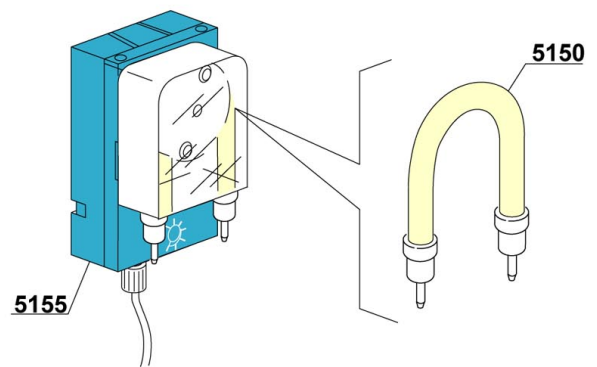

SEKO

SEKO

TECNOPRO

MICRODOS

GERMAC

LANG

Pos.	Artikelbeschreibung	Description of item	Artikel Nr./Item No.
1	Kreuz z. Spülarm	Cross f. wash arm	E090004
2	O-Ring 131 NBR	O-ring 131 NBR	E013023
3	Verschluss, Kunststoff	Plug, plastic	E03003029
4	Lagerbuchse	Bearing bush	E075316
5	Nabenmutter	Hub nut	E075317
6	Halterung oben/unten	Lower/upper support	E090008
7	O-Ring 95 x 75 x 3 mm	O-ring 95 x 75 x 3 mm	080208
8	Schraubring	Screw ring	E090009
9	Aufnahme z. Spülarm	Wash arm support	E090010
10	Spülarm, komplett	Wash arm, complete	E090003
11	Schraube	Screw	010652
12	Achse	Axle	010651
13	Mittelstück z. Nachspülarm	Centerpiece f. rinse arm	010650
14	Spülarm, rechts	Right rinse arm	E010659
15	Spülarm, links	Left rinse arme	E010660
16	Nachspüldüse, Edelstahl	Rinse nozzle, stainless steel	0560018
17	Endkappe z. Nachspülarm	End cap f. rinse pipe	0560017
18	Gleitring	Slide ring	E090031
19	Y-Stück D12mm 3-Wege	Y-piece D12mm 3-ways	E091110
20	Blindstopfen	Blind stopper	013316A
21	Reduzierstück	Reducer	Auf Anfr./on requ.