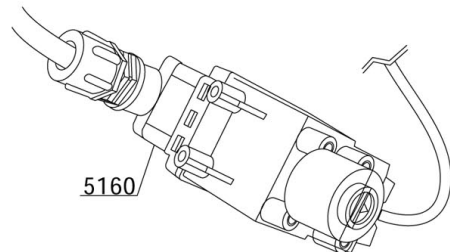

SEKO

SEKO

TECNOPRO

MICRODOS

GERMAC

LANG

Pos.	Artikelbeschreibung	Description of item	Artikel Nr./Item No.
1	Kreuz z. Spülarm	Cross f. wash arm	E090004
2	O-Ring 131 NBR	O-ring 131 NBR	E013023
3	Verschluss, Kunststoff	Plug, plastic	E03003029
4	Lagerbuchse	Bearing bush	E075316
5	Nabenmutter	Hub nut	E075317
6	Halterung oben/unten	Lower/upper support	E090008
7	O-Ring 95 x 75 x 3 mm	O-ring 95 x 75 x 3 mm	080208
8	Schraubring	Screw ring	E090009
9	Aufnahme z. Spülarm	Wash arm support	E090010
10	Spülarm, komplett	Wash arm, complete	E090003
11	Schraube	Screw	010652
12	Achse	Axle	010651
13	Mittelstück z. Nachspülarm	Centerpiece f. rinse arm	010650
14	Spülarm, rechts	Right rinse arm	E010659
15	Spülarm, links	Left rinse arme	E010660
16	Nachspüldüse, Edelstahl	Rinse nozzle, stainless steel	0560018
17	Endkappe z. Nachspülarm	End cap f. rinse pipe	0560017
18	Gleitring	Slide ring	E090031
19	Y-Stück D12mm 3-Wege	Y-piece D12mm 3-ways	E091110
20	Blindstopfen	Blind stopper	013316A
21	Reduzierstück	Reducer	Auf Anfr./on requ.