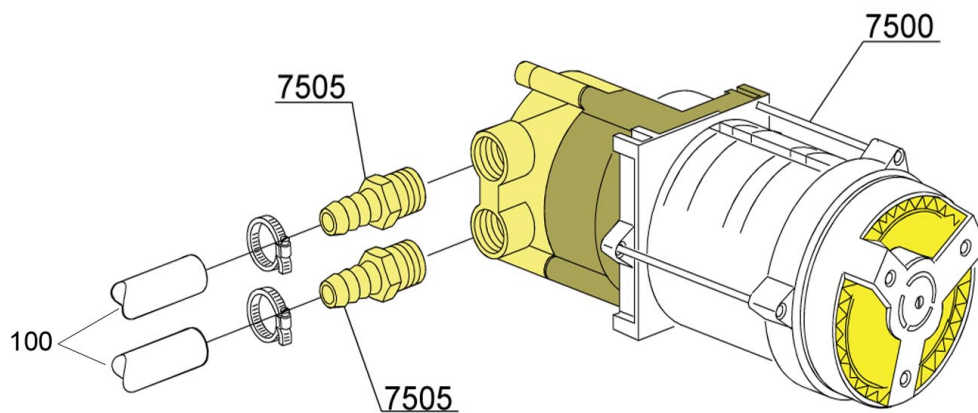

Optional

VERSIONE STANDARD / VERSIONE POMPA AUM. PRESSIONE
STANDARD VERSION / BOOSTER PUMP VERSION
VERSION STANDARD / VERSION POMPE AUGMENT. PRESSION