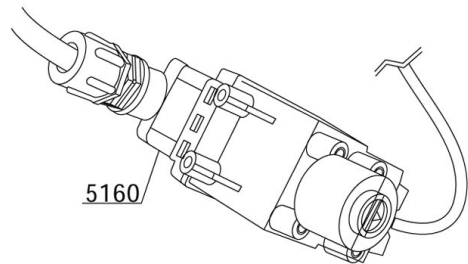

SEKO

SEKO

TECNOPRO

MICRODOS

GERMAC

LANG

5120

5110