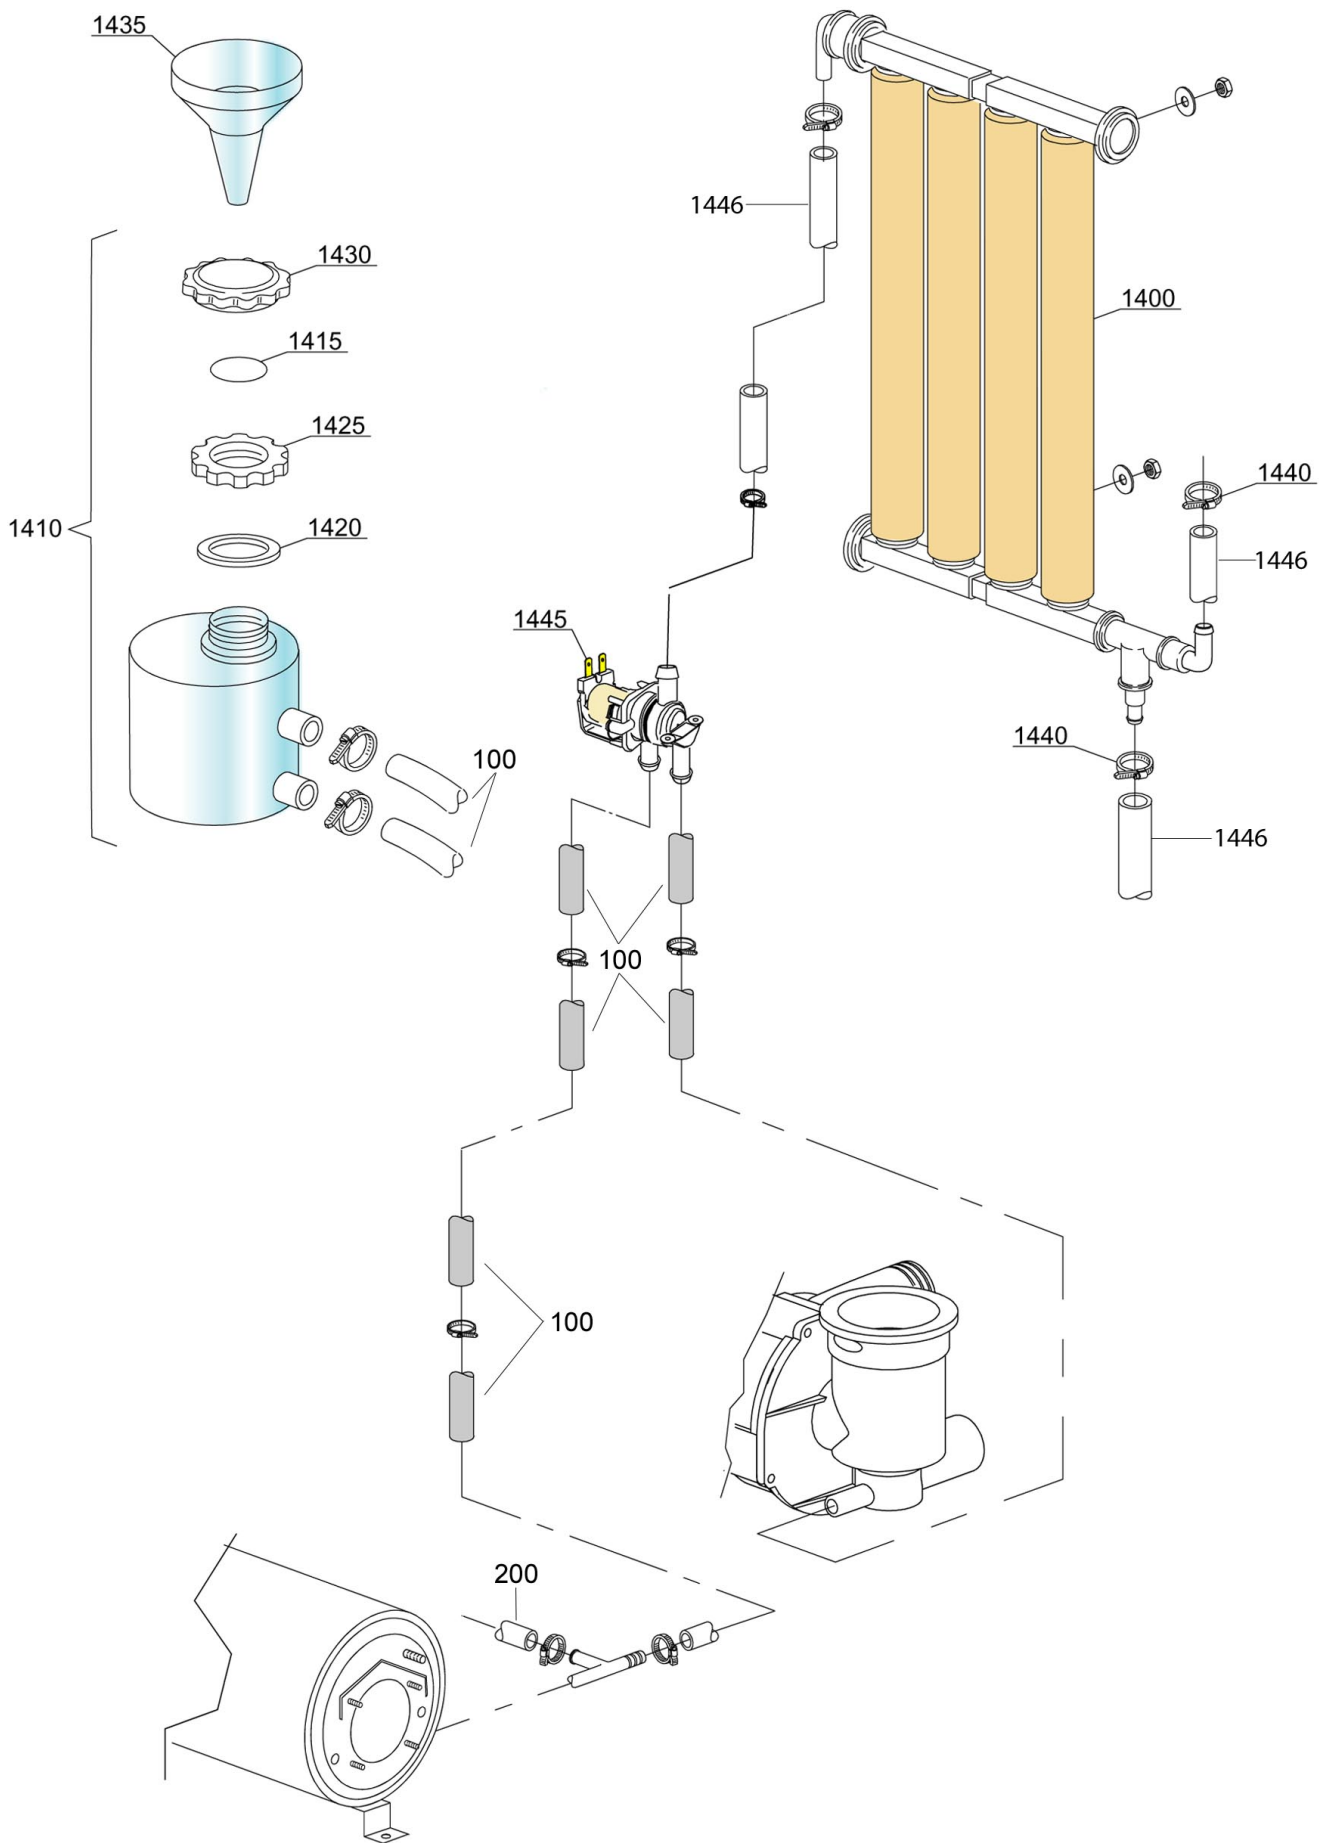

Runde Schalter/round push button

Funktion/ function	Symbol/ symbol	Modell/ model	Farbe/ colour	ET-Liste, Pos.-Nr./ spare part list-no.
Ein/Aus on/off		 T1	blau blue	1
Start start	START	 T3	blau blue	2
Regenerierung regeneration		 T3	blau blue	3
Kaltspülung cold rinse button		 T3	blau blue	4
Laugenpumpe drain pump		 T3	blau blue	5
Reinigungszyklus washing cycle		 T3	grün green	6
Temperatur temperature		 T3	grün green	7
Blindkappe neutrally plug			grau grey	8
Träger, 2-fach double support			grau grey	9
Träger, 3-fach triple support			grau grey	10

SOLO MACCHINE DEPURATE O POMPA SCARICO
 DEPURATION MACHINE OR DRAIN PUMP
 AVEC MACHINE ADOUCISSEUR D'EAU O POMPE DE VIDANGE

MACCHINE STANDARD
 STANDARD MACHINE
 MACHINE STANDARD

Optional

VERSIONE STANDARD / VERSIONE POMPA AUM. PRESSIONE
STANDARD VERSION / BOOSTER PUMP VERSION
VERSION STANDARD / VERSION POMPE AUGMENT. PRESSION