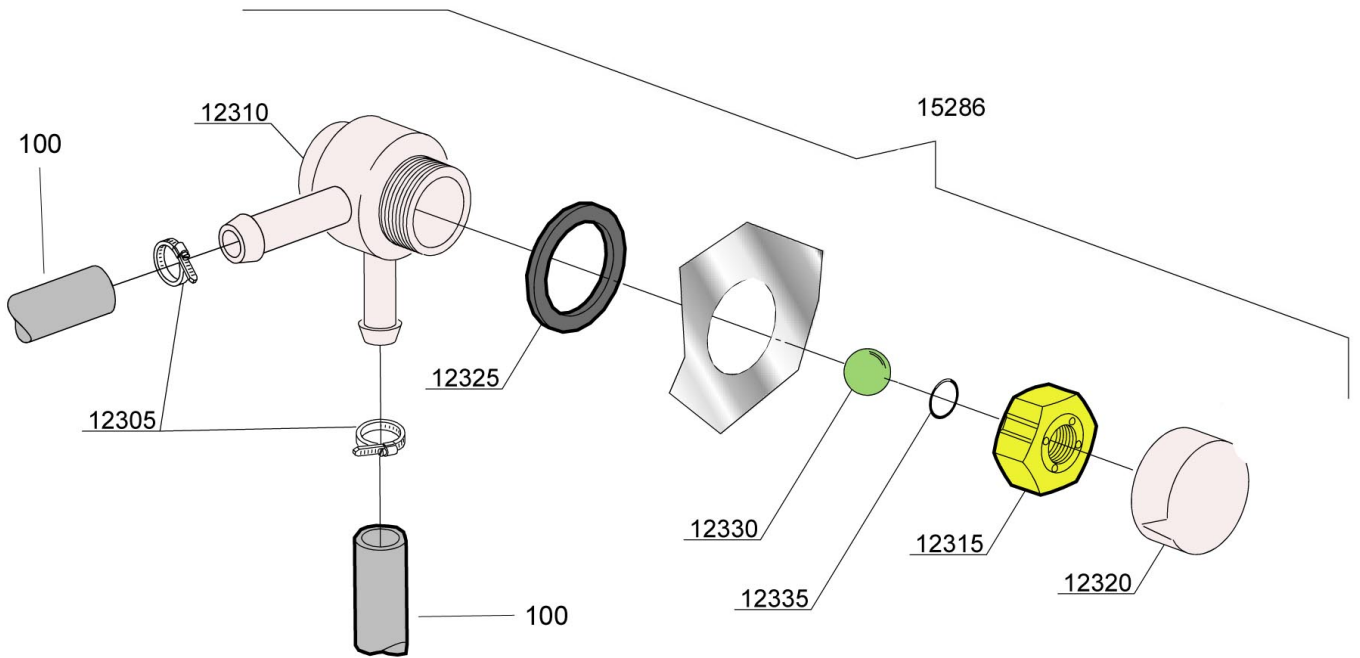

Runde Schalter/round push button

Funktion/ function	Symbol/ symbol	Modell/ model	Farbe/ colour	ET-Liste, Pos.-Nr./ spare part list-no.
Ein/Aus on/off		 T1	blau blue	1
Start start	START	 T3	blau blue	2
Regenerierung regeneration		 T3	blau blue	3
Kaltspülung cold rinse button		 T3	blau blue	4
Laugenpumpe drain pump		 T3	blau blue	5
Reinigungszyklus washing cycle		 T3	grün green	6
Temperatur temperature		 T3	grün green	7
Blindkappe neutrally plug			grau grey	8
Träger, 2-fach double support			grau grey	9
Träger, 3-fach triple support			grau grey	10

SOLO MACCHINE DEPURATE O POMPA SCARICO
 DEPURATION MACHINE OR DRAIN PUMP
 AVEC MACHINE ADOUCISSEUR D'EAU O POMPE DE VIDANGE

MACCHINE STANDARD
 STANDARD MACHINE
 MACHINE STANDARD

Optional

VERSIONE STANDARD / VERSIONE POMPA AUM. PRESSIONE
STANDARD VERSION / BOOSTER PUMP VERSION
VERSION STANDARD / VERSION POMPE AUGMENT. PRESSION