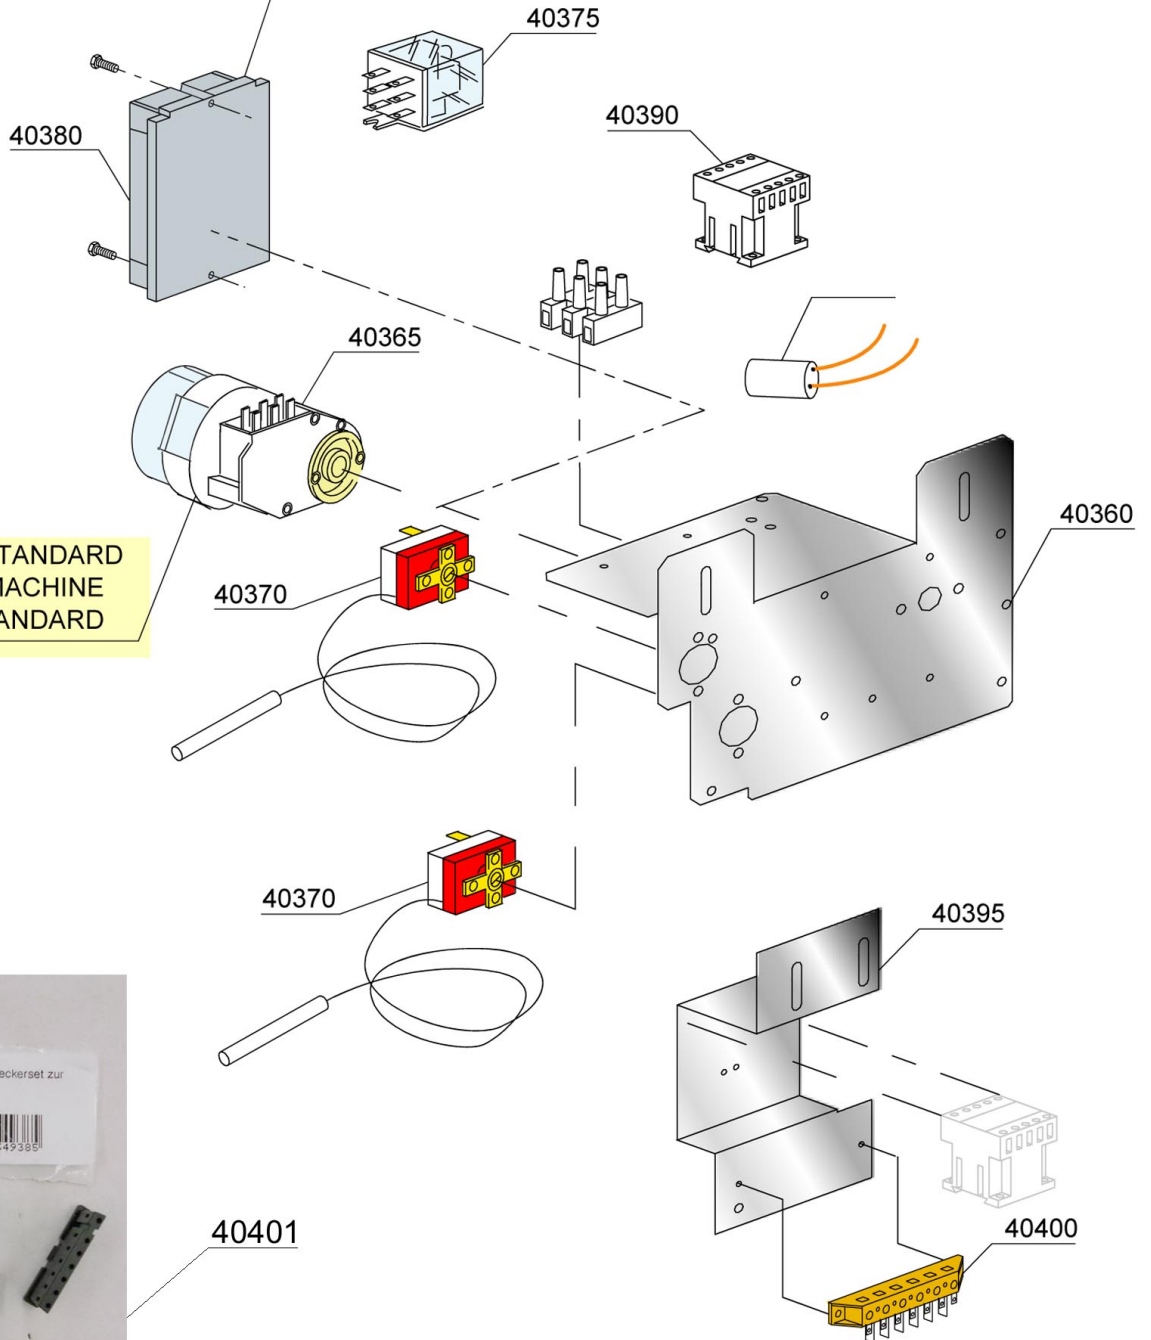

Runde Schalter/round push button

Funktion/ function	Symbol/ symbol	Modell/ model	Farbe/ colour	ET-Liste, Pos.-Nr./ spare part list-no.
Ein/Aus on/off		 T1	blau blue	1
Start start	START	 T3	blau blue	2
Regenerierung regeneration		 T3	blau blue	3
Kaltspülung cold rinse button		 T3	blau blue	4
Laugenpumpe drain pump		 T3	blau blue	5
Reinigungszyklus washing cycle		 T3	grün green	6
Temperatur temperature		 T3	grün green	7
Blindkappe neutrally plug			grau grey	8
Träger, 2-fach double support			grau grey	9
Träger, 3-fach triple support			grau grey	10

SOLO MACCHINE DEPURATE O POMPA SCARICO
 DEPURATION MACHINE OR DRAIN PUMP
 AVEC MACHINE ADOUCISSEUR D'EAU O POMPE DE VIDANGE

MACCHINE STANDARD
 STANDARD MACHINE
 MACHINE STANDARD

Optional

VERSIONE STANDARD / VERSIONE POMPA AUM. PRESSIONE
STANDARD VERSION / BOOSTER PUMP VERSION
VERSION STANDARD / VERSION POMPE AUGMENT. PRESSION