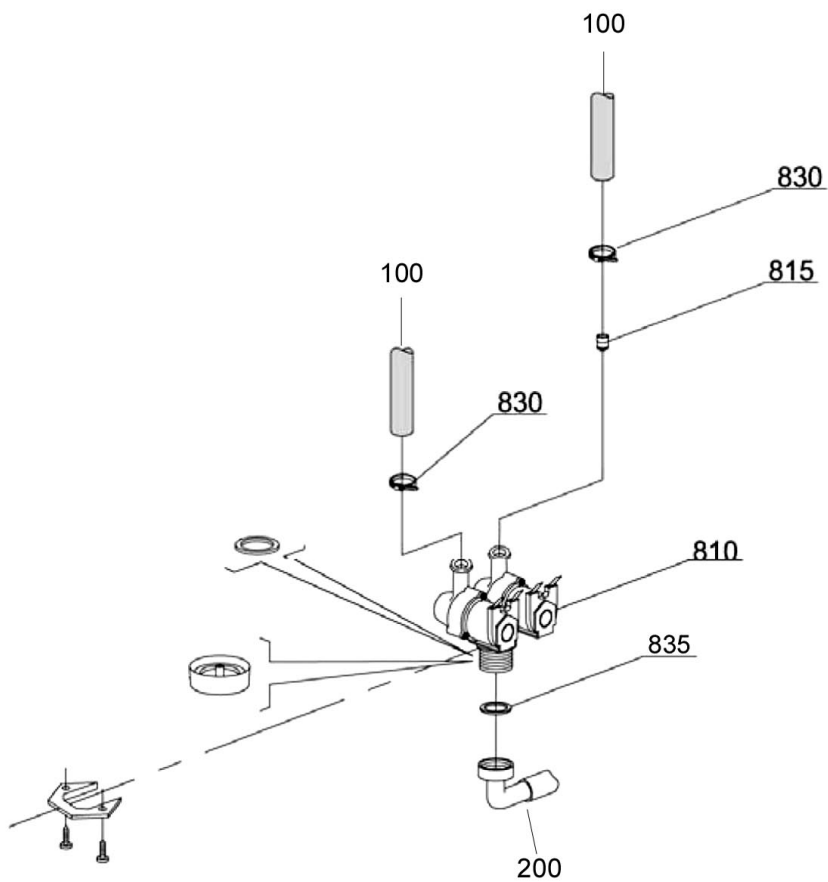

Runde Schalter/round push button

Funktion/ function	Symbol/ symbol	Modell/ model	Farbe/ colour	ET-Liste, Pos.-Nr./ spare part list-no.
Ein/Aus on/off		 T1	blau blue	1
Start start	START	 T3	blau blue	2
Regenerierung regeneration		 T3	blau blue	3
Kaltspülung cold rinse button		 T3	blau blue	4
Laugenpumpe drain pump		 T3	blau blue	5
Reinigungszyklus washing cycle		 T3	grün green	6
Temperatur temperature		 T3	grün green	7
Blindkappe neutrally plug			grau grey	8
Träger, 2-fach double support			grau grey	9
Träger, 3-fach triple support			grau grey	10

SOLO MACCHINE DEPURATE O POMPA SCARICO
 DEPURATION MACHINE OR DRAIN PUMP
 AVEC MACHINE ADOUCISSEUR D'EAU O POMPE DE VIDANGE

MACCHINE STANDARD
 STANDARD MACHINE
 MACHINE STANDARD

Optional

VERSIONE STANDARD / VERSIONE POMPA AUM. PRESSIONE
STANDARD VERSION / BOOSTER PUMP VERSION
VERSION STANDARD / VERSION POMPE AUGMENT. PRESSION

SEKO**SEKO****TECNOPRO****MICRODOS****GERMAC****LANG**

5120

5110