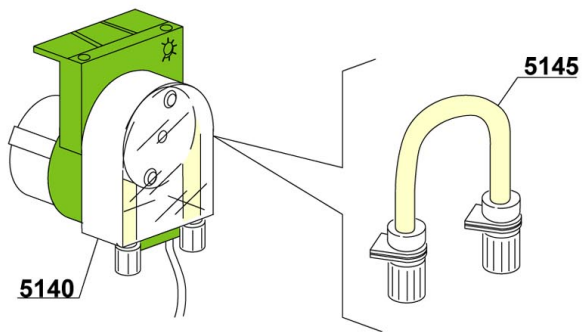

SEKO

SEKO

TECNOPRO

MICRODOS

GERMAC

LANG

5120

5110