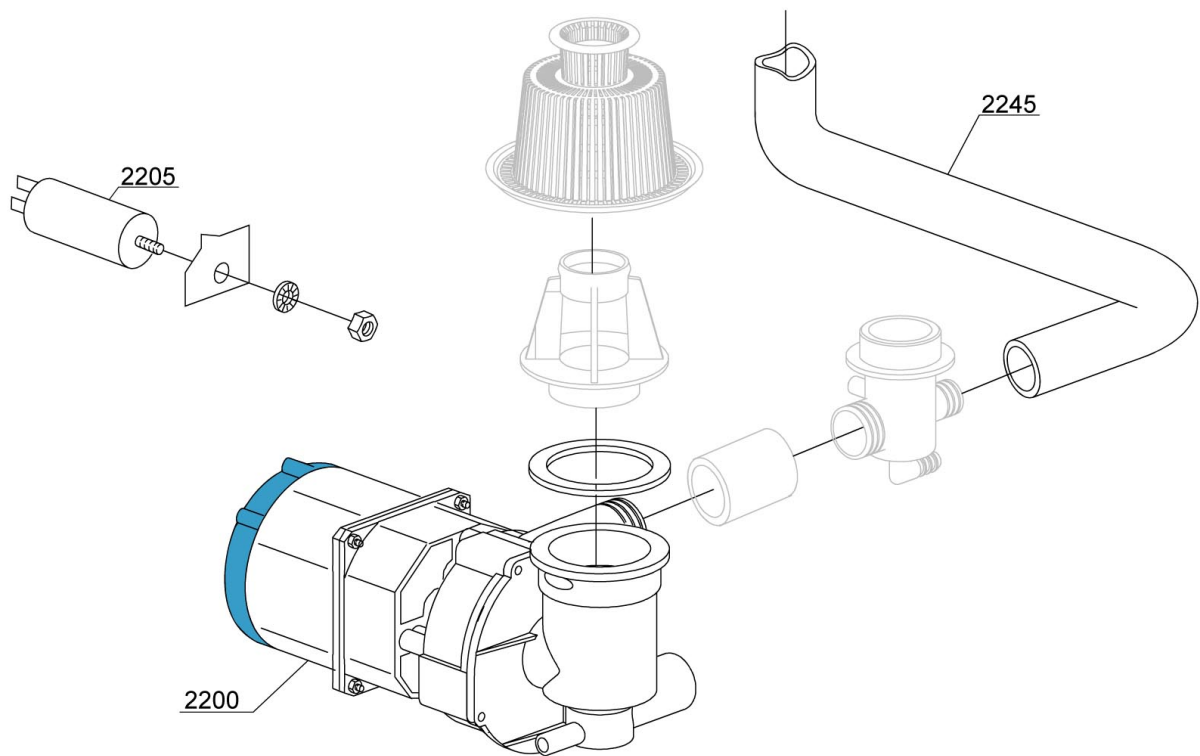

Runde Schalter/round push button

Funktion/ function	Symbol/ symbol	Modell/ model	Farbe/ colour	ET-Liste, Pos.-Nr./ spare part list-no.
Ein/Aus on/off		 T1	blau blue	1
Start start	START	 T3	blau blue	2
Regenerierung regeneration		 T3	blau blue	3
Kaltspülung cold rinse button		 T3	blau blue	4
Laugenpumpe drain pump		 T3	blau blue	5
Reinigungszyklus washing cycle		 T3	grün green	6
Temperatur temperature		 T3	grün green	7
Blindkappe neutrally plug			grau grey	8
Träger, 2-fach double support			grau grey	9
Träger, 3-fach triple support			grau grey	10

SOLO MACCHINE DEPURATE O POMPA SCARICO
 DEPURATION MACHINE OR DRAIN PUMP
 AVEC MACHINE ADOUCISSEUR D'EAU O POMPE DE VIDANGE

MACCHINE STANDARD
 STANDARD MACHINE
 MACHINE STANDARD

Optional

VERSIONE STANDARD / VERSIONE POMPA AUM. PRESSIONE
STANDARD VERSION / BOOSTER PUMP VERSION
VERSION STANDARD / VERSION POMPE AUGMENT. PRESSION