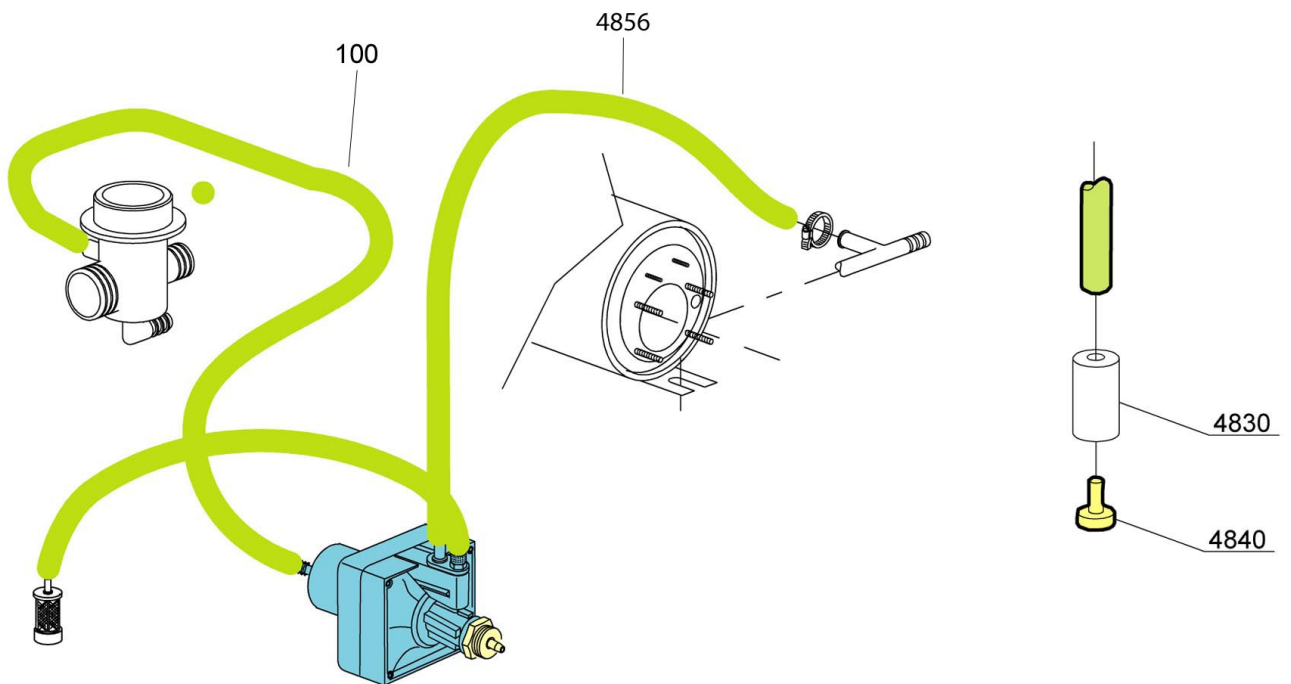

Runde Schalter/round push button

Funktion/ function	Symbol/ symbol	Modell/ model	Farbe/ colour	ET-Liste, Pos.-Nr./ spare part list-no.
Ein/Aus on/off		 T1	blau blue	1
Start start	START	 T3	blau blue	2
Regenerierung regeneration		 T3	blau blue	3
Kaltspülung cold rinse button		 T3	blau blue	4
Laugenpumpe drain pump		 T3	blau blue	5
Reinigungszyklus washing cycle		 T3	grün green	6
Temperatur temperature		 T3	grün green	7
Blindkappe neutrally plug			grau grey	8
Träger, 2-fach double support			grau grey	9
Träger, 3-fach triple support			grau grey	10

SOLO MACCHINE DEPURATE O POMPA SCARICO
 DEPURATION MACHINE OR DRAIN PUMP
 AVEC MACHINE ADOUCISSEUR D'EAU O POMPE DE VIDANGE

MACCHINE STANDARD
 STANDARD MACHINE
 MACHINE STANDARD

Optional

VERSIONE STANDARD / VERSIONE POMPA AUM. PRESSIONE
STANDARD VERSION / BOOSTER PUMP VERSION
VERSION STANDARD / VERSION POMPE AUGMENT. PRESSION