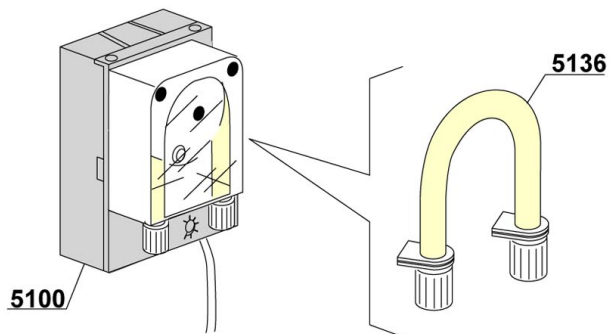

SEKO

SEKO

TECNOPRO

MICRODOS

GERMAC

LANG

5120

5110