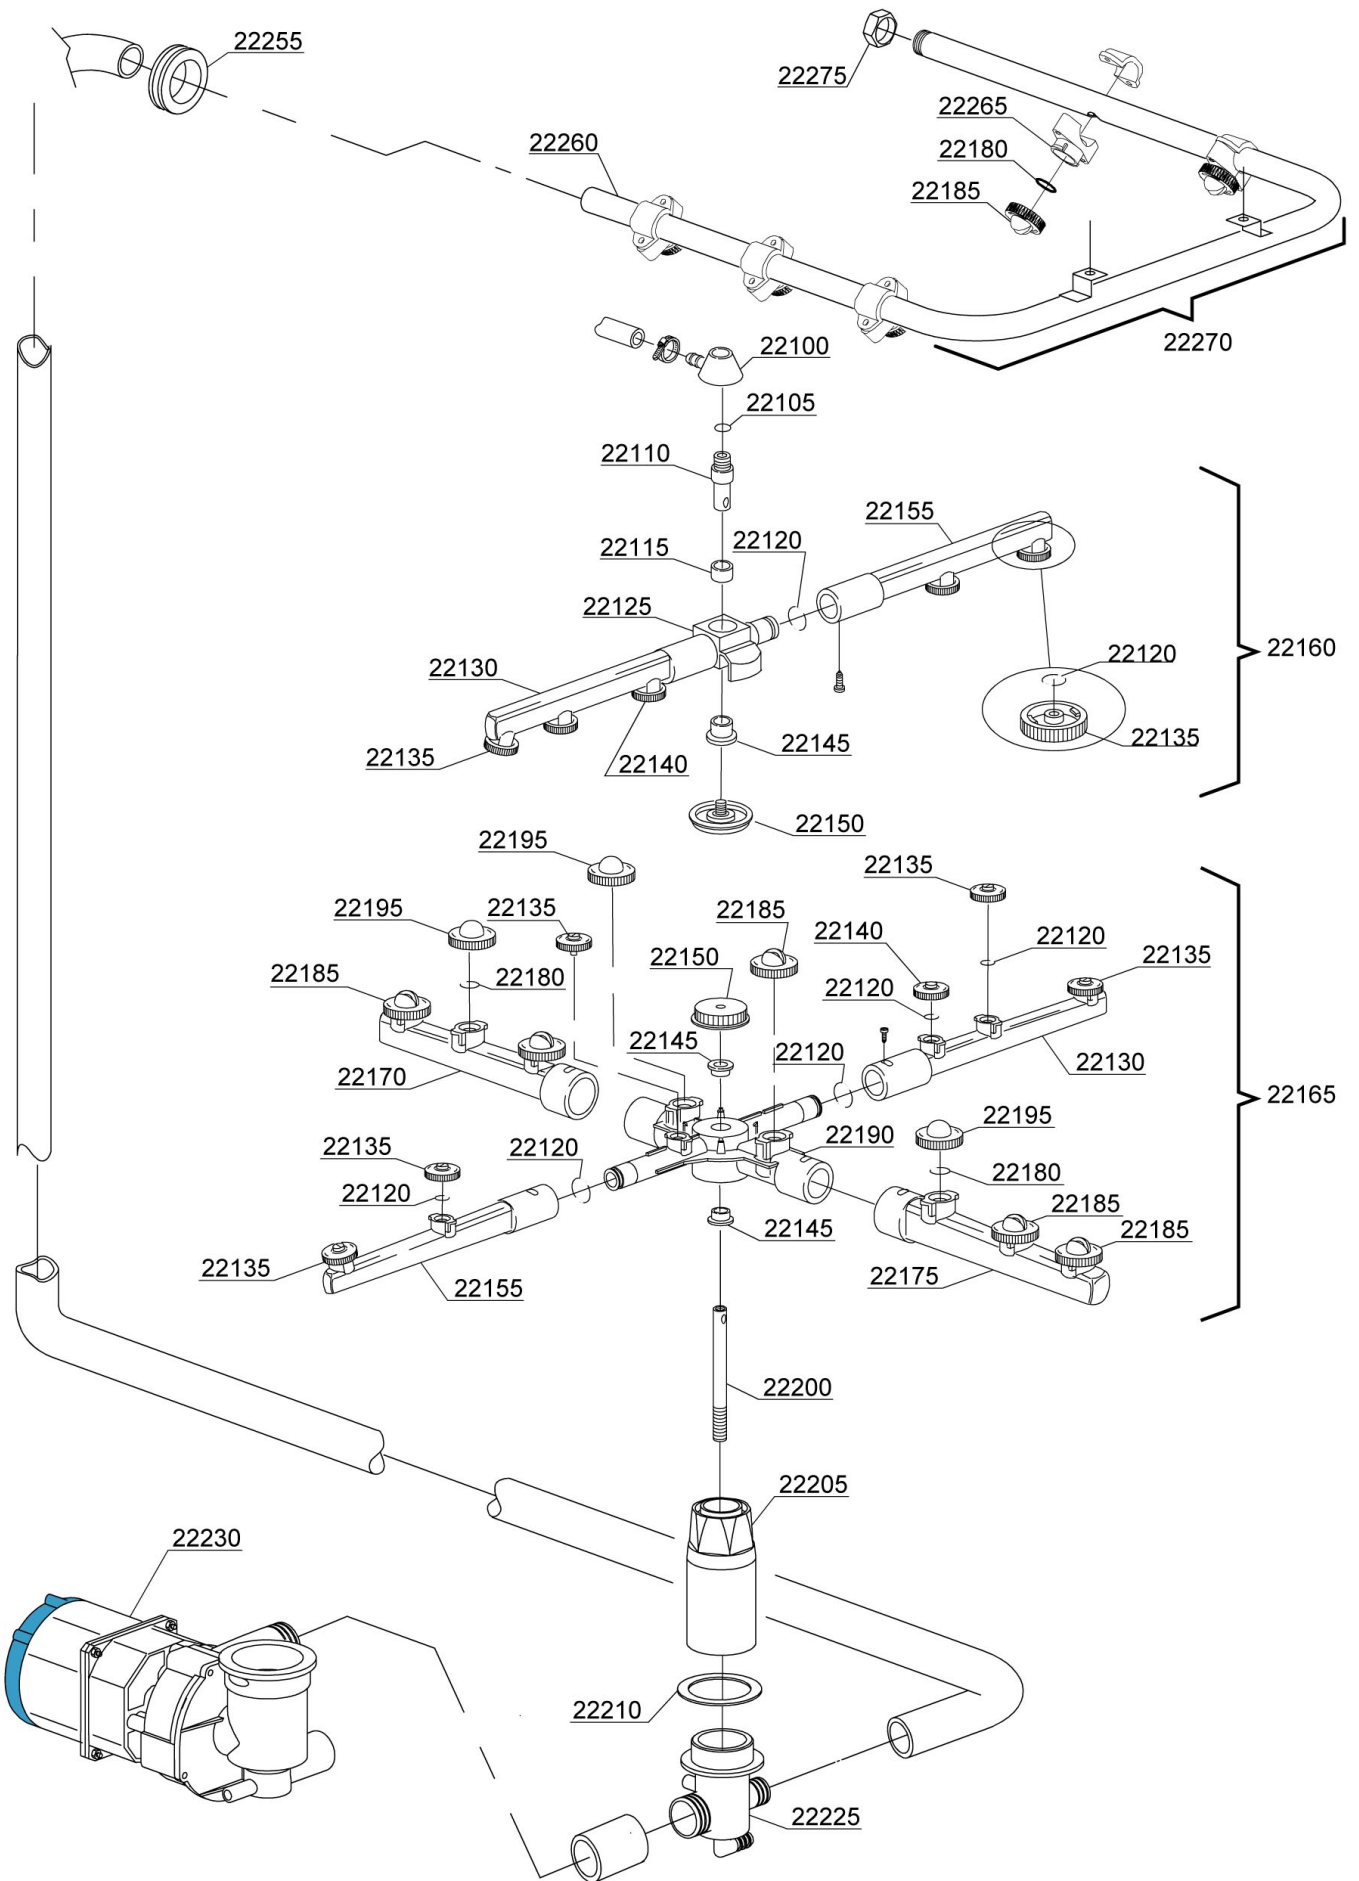

SEKO**SEKO****TECNOPRO****MICRODOS****GERMAC****LANG**

5120

5110

Pos.	Artikelbeschreibung	Description of item	Artikel Nr./Item No.
22100	Halterung z. Nachspülarm	Bracket f. rinse arm	0350402
22105	Dichtung	Sealing	047966
22110	Nachspülarmnabe	Upper axle rinse hub	0350401
22115	Gleitring	Slide ring	047970
22120	O-Ring, OR R6 NBR	O-ring, OR R6 NBR	045451
22125	Aufnahme z. Nachspülarm	Rinse arm support	010373
22130	Nachspülarm links	Left rinse arm	010375
22135	Nachspüldüse m. O-Ring	Rinse nozzle w. o-ring	010371
22140	Blindkappe z. Nachspülarm	Closed head rinse nozzle	010372
22145	Lagerbuchse	Bearing bush	047973
22150	Rändelschraube	Knurled screw	010377
22155	Nachspülarm rechts	Right rinse arm	010374
22160	Druckschlauch	Pressure hose	015101D
22165	Spülarm unten komplett	Lower wash arm complete	018996
22170	Spülarm rechts	Right wash arm	010367
22175	Spülarm links	Left wash arm	010368
22180	O-Ring, OR 2050 NBR	O-ring, OR 2050 NBR	046847
22185	Spüldüse	Wash nozzle	010378
22190	Kreuz z. Spülarm	Cross f. wash arm	0540043
22195	Blindkappe	Blind cover	010370
22200	Achse z. Spülarm	Axle f. rinse pipe	0250120
22205	Säule f. Spülarm	Pillar f. wash arm	025007
22210	Dichtung z. Säule	Gasket f. pillar	025010
22225	Spülwasserverteiler unten	Lower rinse water distributor	025006
22230	Spülpumpe, Olympia L63T40	Wash pump, Olympia L63T40	025024
22255	Dichtring	Sealing ring	025014
22260	Rohr	Pipe	Auf Anfrage/On request
22265	Sockel	Base	0102750
22270	Obere Spülgruppe	Upper wash group	E025015
22275	Verschraubung z. Spülarm oben	Screw connection f. upper wash arm	012503