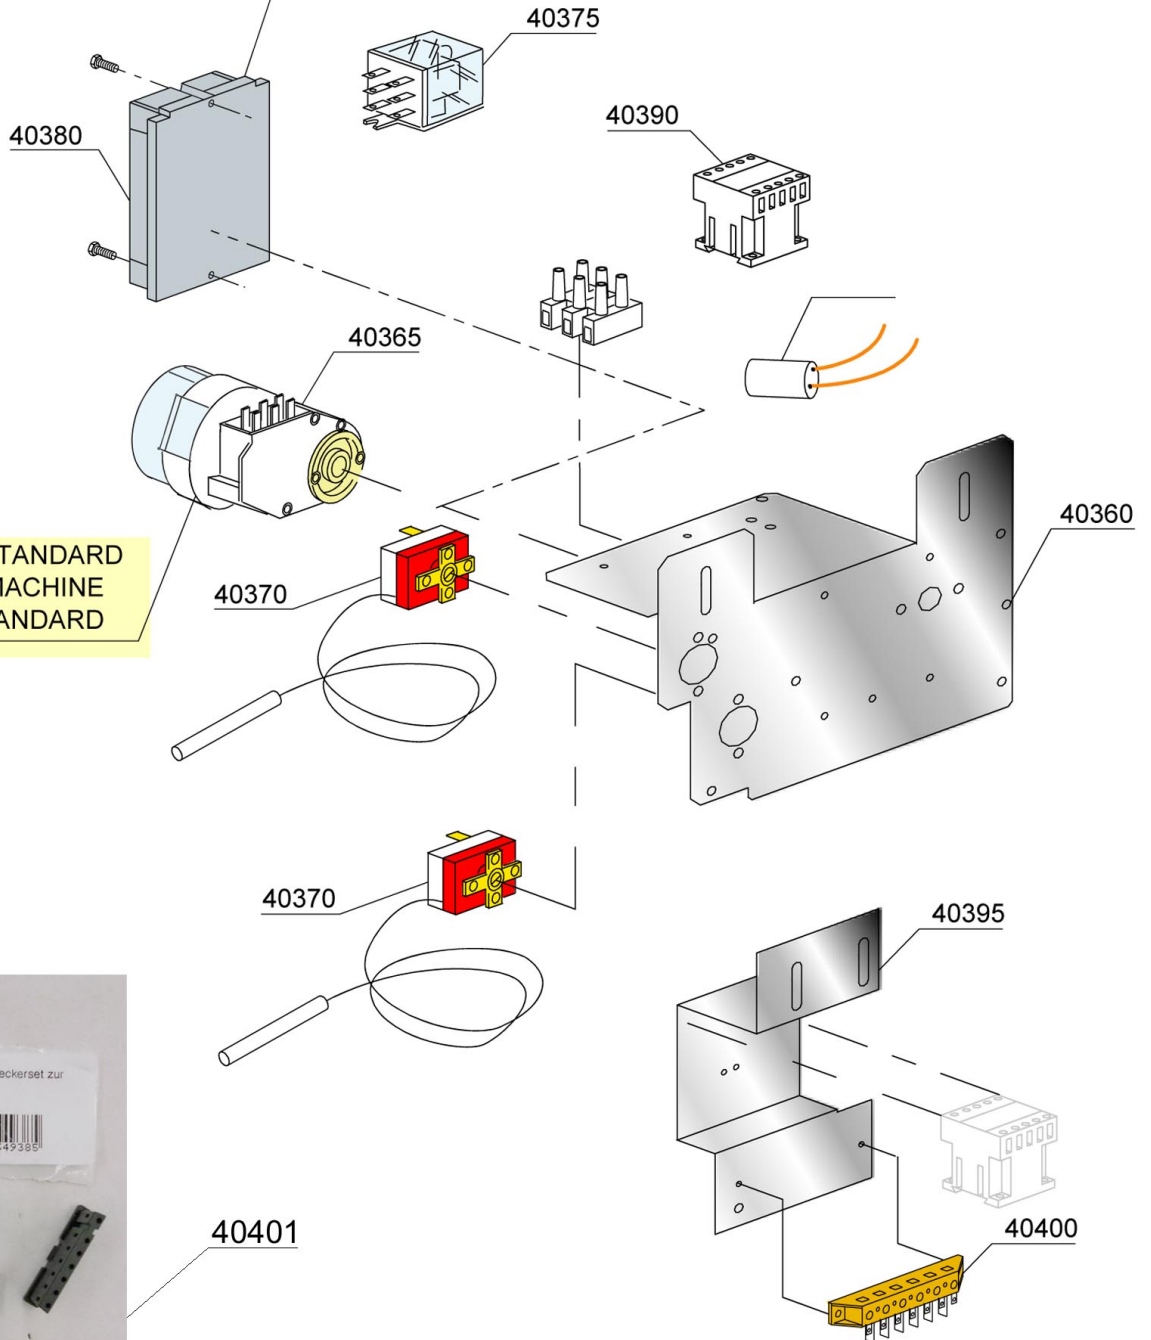

SOLO MACCHINE DEPURATE O POMPA SCARICO
DEPURATION MACHINE OR DRAIN PUMP
AVEC MACHINE ADOUCISSEUR D'EAU O POMPE DE VIDANGE

MACCHINE STANDARD
STANDARD MACHINE
MACHINE STANDARD