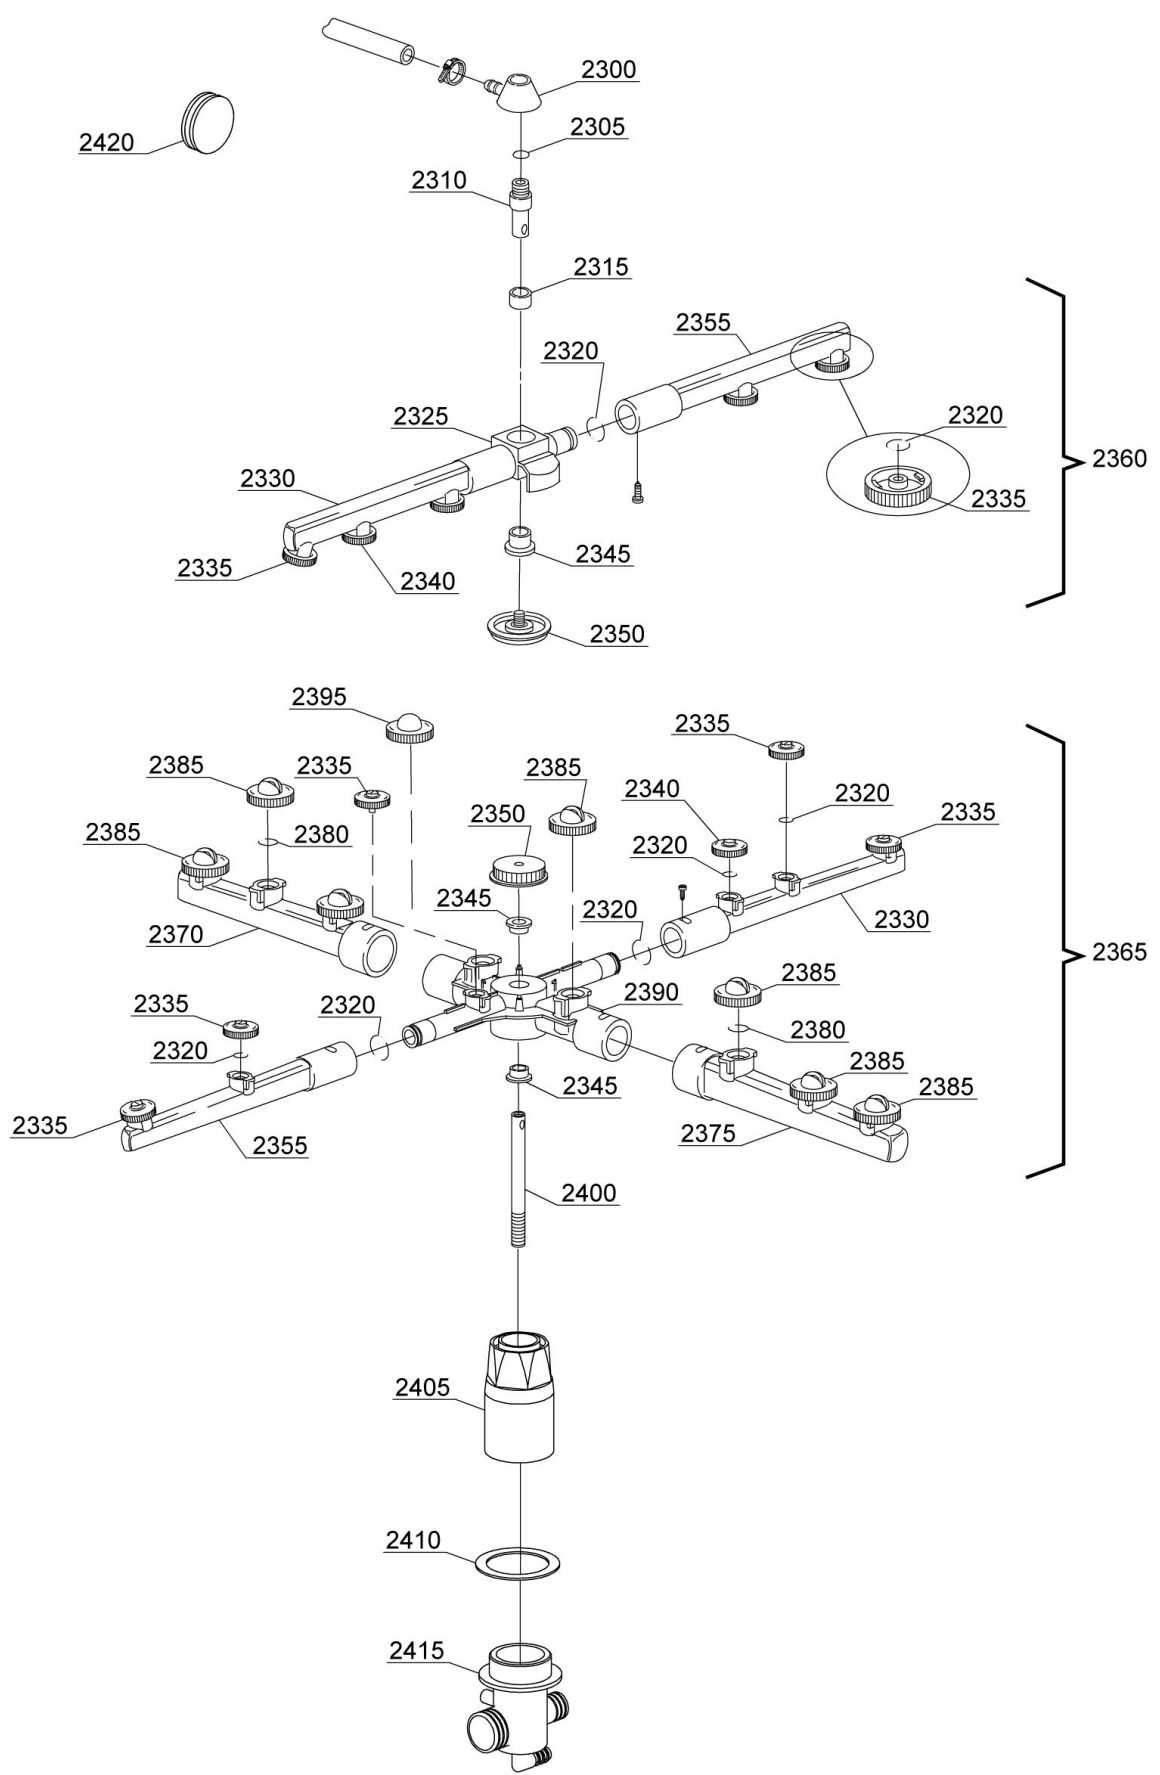

SEKO**SEKO****TECNOPRO****MICRODOS****GERMAC****LANG**

5120

5110

Pos.	Artikelbeschreibung	Description of item	Artikel Nr./Item No.
22100	Halterung z. Nachspülarm	Bracket f. rinse arm	0350402
22105	Dichtung	Sealing	047966
22110	Nachspülarmnabe	Upper axle rinse hub	0350401
22115	Gleitring	Slide ring	047970
22120	O-Ring, OR R6 NBR	O-ring, OR R6 NBR	045451
22125	Aufnahme z. Nachspülarm	Rinse arm support	010373
22130	Nachspülarm links	Left rinse arm	010375
22135	Nachspüldüse m. O-Ring	Rinse nozzle w. o-ring	010371
22140	Blindkappe z. Nachspülarm	Closed head rinse nozzle	010372
22145	Lagerbuchse	Bearing bush	047973
22150	Rändelschraube	Knurled screw	010377
22155	Nachspülarm rechts	Right rinse arm	010374
22160	Druckschlauch	Pressure hose	015101D
22165	Spülarm unten komplett	Lower wash arm complete	018996
22170	Spülarm rechts	Right wash arm	010367
22175	Spülarm links	Left wash arm	010368
22180	O-Ring, OR 2050 NBR	O-ring, OR 2050 NBR	046847
22185	Spüldüse	Wash nozzle	010378
22190	Kreuz z. Spülarm	Cross f. wash arm	0540043
22195	Blindkappe	Blind cover	010370
22200	Achse z. Spülarm	Axle f. rinse pipe	0250120
22205	Säule f. Spülarm	Pillar f. wash arm	025007
22210	Dichtung z. Säule	Gasket f. pillar	025010
22225	Spülwasserverteiler unten	Lower rinse water distributor	025006
22230	Spülpumpe, Olympia L63T40	Wash pump, Olympia L63T40	025024
22255	Dichtring	Sealing ring	025014
22260	Rohr	Pipe	Auf Anfrage/On request
22265	Sockel	Base	0102750
22270	Obere Spülgruppe	Upper wash group	E025015
22275	Verschraubung z. Spülarm oben	Screw connection f. upper wash arm	012503