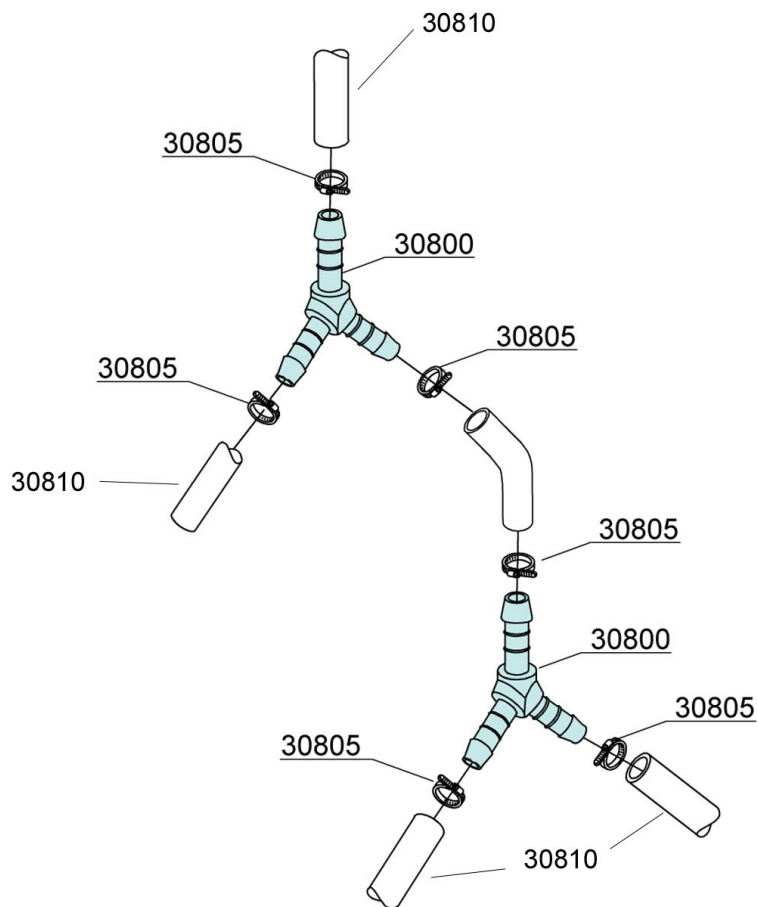

SEKO**SEKO****TECNOPRO****MICRODOS****GERMAC****LANG**

5120

5110

Pos.	Artikelbeschreibung	Description of item	Artikel Nr./Item No.
22100	Halterung z. Nachspülarm	Bracket f. rinse arm	0350402
22105	Dichtung	Sealing	047966
22110	Nachspülarmnabe	Upper axle rinse hub	0350401
22115	Gleitring	Slide ring	047970
22120	O-Ring, OR R6 NBR	O-ring, OR R6 NBR	045451
22125	Aufnahme z. Nachspülarm	Rinse arm support	010373
22130	Nachspülarm links	Left rinse arm	010375
22135	Nachspüldüse m. O-Ring	Rinse nozzle w. o-ring	010371
22140	Blindkappe z. Nachspülarm	Closed head rinse nozzle	010372
22145	Lagerbuchse	Bearing bush	047973
22150	Rändelschraube	Knurled screw	010377
22155	Nachspülarm rechts	Right rinse arm	010374
22160	Druckschlauch	Pressure hose	015101D
22165	Spülarm unten komplett	Lower wash arm complete	018996
22170	Spülarm rechts	Right wash arm	010367
22175	Spülarm links	Left wash arm	010368
22180	O-Ring, OR 2050 NBR	O-ring, OR 2050 NBR	046847
22185	Spüldüse	Wash nozzle	010378
22190	Kreuz z. Spülarm	Cross f. wash arm	0540043
22195	Blindkappe	Blind cover	010370
22200	Achse z. Spülarm	Axle f. rinse pipe	0250120
22205	Säule f. Spülarm	Pillar f. wash arm	025007
22210	Dichtung z. Säule	Gasket f. pillar	025010
22225	Spülwasserverteiler unten	Lower rinse water distributor	025006
22230	Spülpumpe, Olympia L63T40	Wash pump, Olympia L63T40	025024
22255	Dichtring	Sealing ring	025014
22260	Rohr	Pipe	Auf Anfrage/On request
22265	Sockel	Base	0102750
22270	Obere Spülgruppe	Upper wash group	E025015
22275	Verschraubung z. Spülarm oben	Screw connection f. upper wash arm	012503