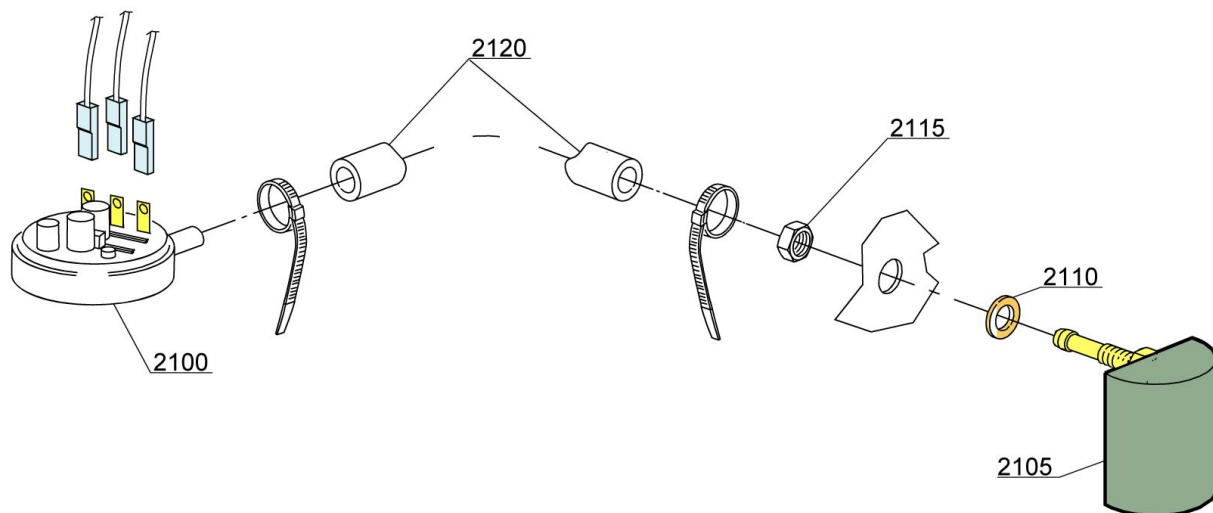

SEKO**SEKO****TECNOPRO****MICRODOS****GERMAC****LANG**

5120

5110

Pos.	Artikelbeschreibung	Description of item	Artikel Nr./Item No.
22100	Halterung z. Nachspülarm	Bracket f. rinse arm	0350402
22105	Dichtung	Sealing	047966
22110	Nachspülarmnabe	Upper axle rinse hub	0350401
22115	Gleitring	Slide ring	047970
22120	O-Ring, OR R6 NBR	O-ring, OR R6 NBR	045451
22125	Aufnahme z. Nachspülarm	Rinse arm support	010373
22130	Nachspülarm links	Left rinse arm	010375
22135	Nachspüldüse m. O-Ring	Rinse nozzle w. o-ring	010371
22140	Blindkappe z. Nachspülarm	Closed head rinse nozzle	010372
22145	Lagerbuchse	Bearing bush	047973
22150	Rändelschraube	Knurled screw	010377
22155	Nachspülarm rechts	Right rinse arm	010374
22160	Druckschlauch	Pressure hose	015101D
22165	Spülarm unten komplett	Lower wash arm complete	018996
22170	Spülarm rechts	Right wash arm	010367
22175	Spülarm links	Left wash arm	010368
22180	O-Ring, OR 2050 NBR	O-ring, OR 2050 NBR	046847
22185	Spüldüse	Wash nozzle	010378
22190	Kreuz z. Spülarm	Cross f. wash arm	0540043
22195	Blindkappe	Blind cover	010370
22200	Achse z. Spülarm	Axle f. rinse pipe	0250120
22205	Säule f. Spülarm	Pillar f. wash arm	025007
22210	Dichtung z. Säule	Gasket f. pillar	025010
22225	Spülwasserverteiler unten	Lower rinse water distributor	025006
22230	Spülpumpe, Olympia L63T40	Wash pump, Olympia L63T40	025024
22255	Dichtring	Sealing ring	025014
22260	Rohr	Pipe	Auf Anfrage/On request
22265	Sockel	Base	0102750
22270	Obere Spülgruppe	Upper wash group	E025015
22275	Verschraubung z. Spülarm oben	Screw connection f. upper wash arm	012503