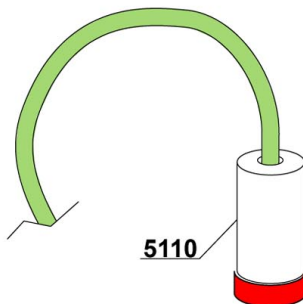

SEKO

SEKO

TECNOPRO

MICRODOS

GERMAC

LANG

5120

5110