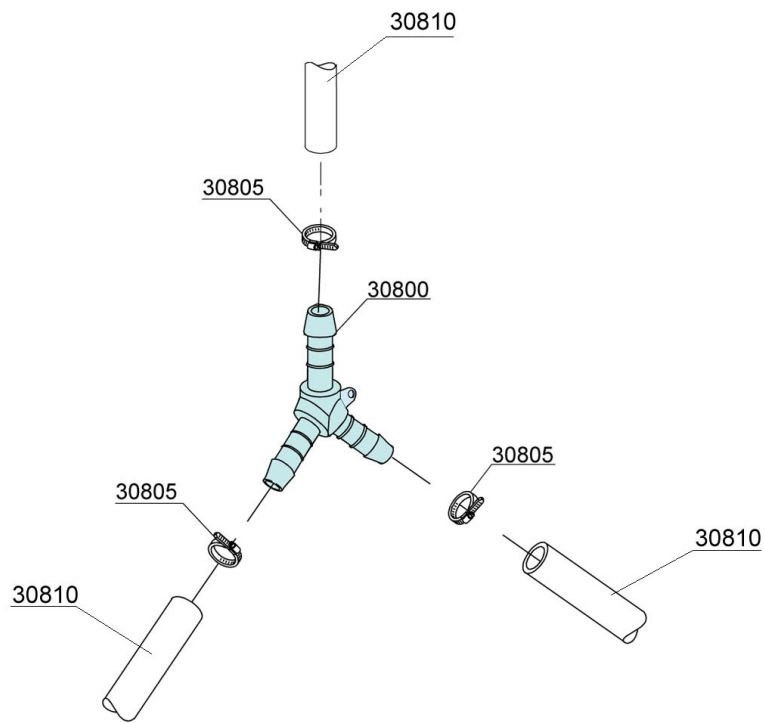

SEKO**SEKO****TECNOPRO****MICRODOS****GERMAC****LANG**

5120

5110

Pos.	Artikelbeschreibung	Description of item	Artikel Nr./Item No.
22100	Halterung z. Nachspülarm	Bracket f. rinse arm	0350402
22105	Dichtung	Sealing	047966
22110	Nachspülarmnabe	Upper axle rinse hub	0350401
22115	Gleitring	Slide ring	047970
22120	O-Ring, OR R6 NBR	O-ring, OR R6 NBR	045451
22125	Aufnahme z. Nachspülarm	Rinse arm support	010373
22130	Nachspülarm links	Left rinse arm	010375
22135	Nachspüldüse m. O-Ring	Rinse nozzle w. o-ring	010371
22140	Blindkappe z. Nachspülarm	Closed head rinse nozzle	010372
22145	Lagerbuchse	Bearing bush	047973
22150	Rändelschraube	Knurled screw	010377
22155	Nachspülarm rechts	Right rinse arm	010374
22160	Druckschlauch	Pressure hose	015101D
22165	Spülarm unten komplett	Lower wash arm complete	018996
22170	Spülarm rechts	Right wash arm	010367
22175	Spülarm links	Left wash arm	010368
22180	O-Ring, OR 2050 NBR	O-ring, OR 2050 NBR	046847
22185	Spüldüse	Wash nozzle	010378
22190	Kreuz z. Spülarm	Cross f. wash arm	0540043
22195	Blindkappe	Blind cover	010370
22200	Achse z. Spülarm	Axle f. rinse pipe	0250120
22205	Säule f. Spülarm	Pillar f. wash arm	025007
22210	Dichtung z. Säule	Gasket f. pillar	025010
22225	Spülwasserverteiler unten	Lower rinse water distributor	025006
22230	Spülpumpe, Olympia L63T40	Wash pump, Olympia L63T40	025024
22255	Dichtring	Sealing ring	025014
22260	Rohr	Pipe	Auf Anfrage/On request
22265	Sockel	Base	0102750
22270	Obere Spülgruppe	Upper wash group	E025015
22275	Verschraubung z. Spülarm oben	Screw connection f. upper wash arm	012503