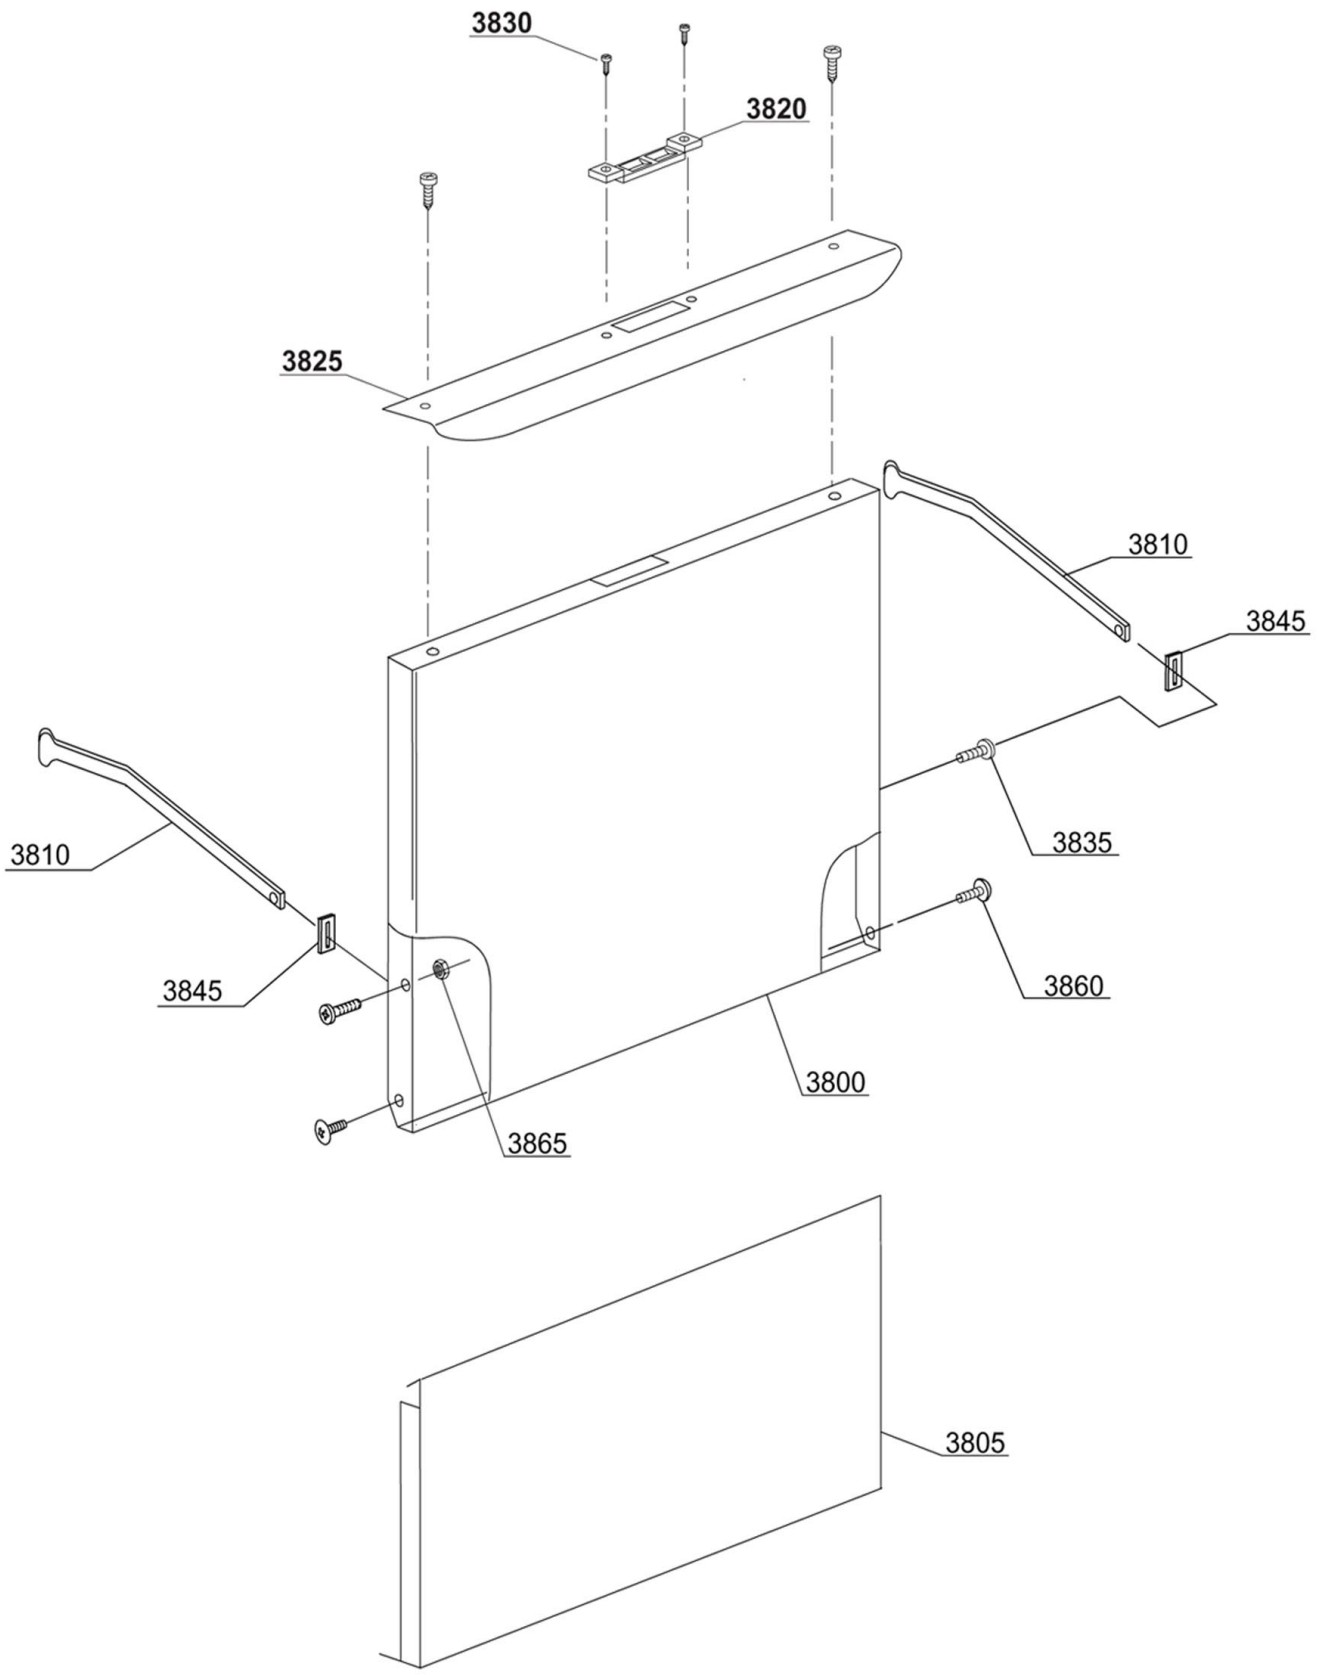

Pos.	Artikelbeschreibung	Description of item	Artikel Nr./Item No.
11700	Abdeckung	Cover	0270022
11705	Rückwand	Back panel	0270015
11710	Gehäuse- / Spülraum	Body	0270600
	Gehäuse f. Spülmaschinen mit Wasserenthärter	Housing f. dish washer with water softener	E0270601
11715	Anschlussklemme m. Schraube	Terminal clamp w. screw	015065A
bis 01/2010 / until 01/2010			
11720	Pumpensieb	Pump sieve	0540002
11725	Halterung z. Filter	Filter bracket	0540001A
ab 01/2010 / from 01/2010			
11720	Pumpensieb, Kunststoff	Pump sieve, plastic	025003
11725	Halterung z. Filter	Filter bracket	025002
11740	Fuß (4 Stück) zur alten Version	Base (4 pieces) to the old version	E011602S
	Fuß, sechskant	Base, hexogan	E0461031
11745	Standrohr 105 mm	Standpipe 105 mm	016052
	Standrohr, 170 mm	Standpipe 170 mm	025004
11755	Tankheizkörper 2300W, 240V	Heating element f. tank, 2300W, 240V	016035A
	Sicherheitsthermostat z. Tank	Safety thermostat f. tank	E015552B
11760	Kabel, 3 x 2,5 x 2500 mm	Cable, 3 x 2,5 x 2500 mm	010713
11765	Türanschlag	Door stop	0150401
11770	Türschloss m. Mikroschalter	Door lock w. microswitch	0150402
11775	Dichtung z. Türschloss	Gasket f. lever	0150403
11780	Halterung f. Türdichtung	Bracket f. door gasket	0270004
11785	Dichtung f. Tür	Door gasket	013605
11790	Kabelführung, D 40 mm	Cable guide, D 40 mm	048001
11795	Kabelführung, D 13 mm	Cable guide, D 13 mm	048002
11800	Winkel	Angle bracket	E025043
11805	Halterung, hinten rechts	Bracket, back side right	0270019
11806	Halterung, hinten links	Bracket, back side left	0270018
11810	Schiene, innen links	Inner rail, left side	0270002
11815	Schiene, innen rechts	Inner rail, right side	0270003
11820	Deckel	Lid	Auf Anfrage/On request