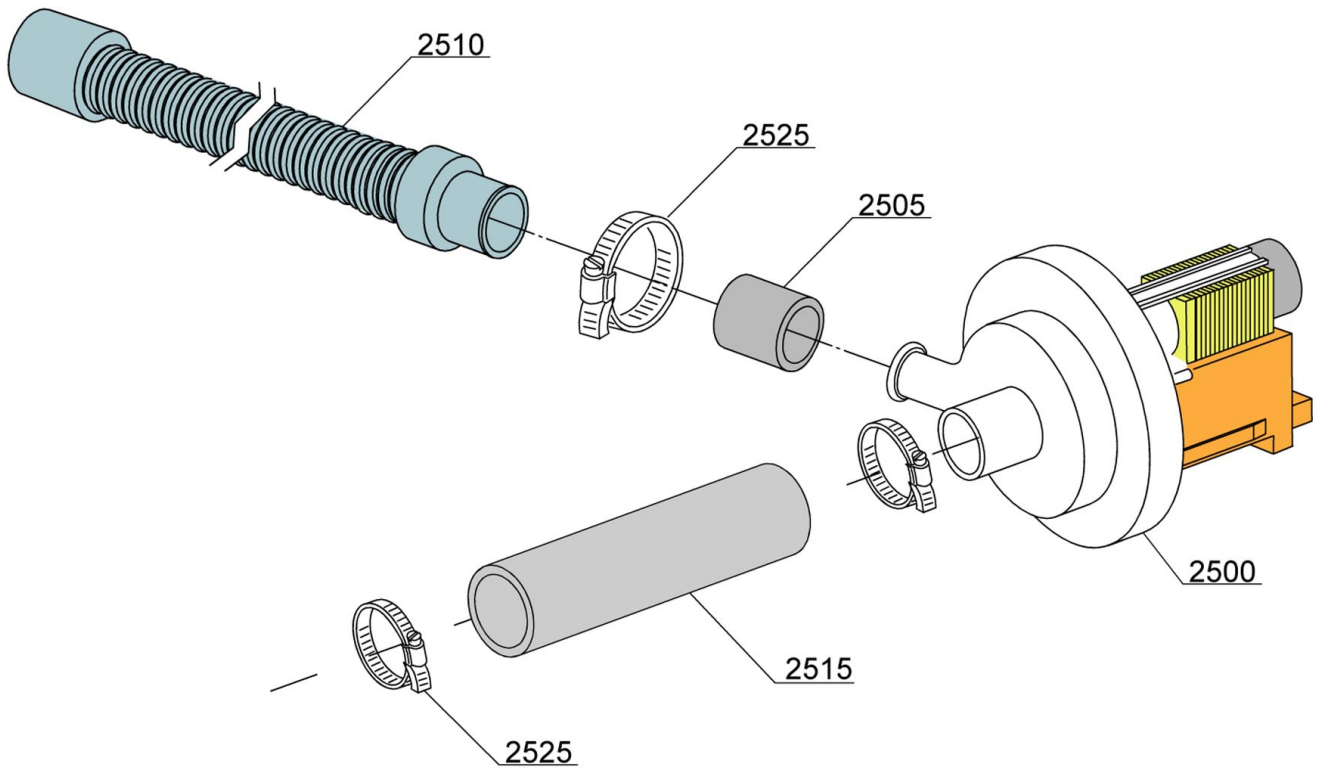

SEKO**SEKO****TECNOPRO****MICRODOS****GERMAC****LANG**

5120

5110

Pos.	Artikelbeschreibung	Description of item	Artikel Nr./Item No.
22100	Halterung z. Nachspülarm	Bracket f. rinse arm	0350402
22105	Dichtung	Sealing	047966
22110	Nachspülarmnabe	Upper axle rinse hub	0350401
22115	Gleitring	Slide ring	047970
22120	O-Ring, OR R6 NBR	O-ring, OR R6 NBR	045451
22125	Aufnahme z. Nachspülarm	Rinse arm support	010373
22130	Nachspülarm links	Left rinse arm	010375
22135	Nachspüldüse m. O-Ring	Rinse nozzle w. o-ring	010371
22140	Blindkappe z. Nachspülarm	Closed head rinse nozzle	010372
22145	Lagerbuchse	Bearing bush	047973
22150	Rändelschraube	Knurled screw	010377
22155	Nachspülarm rechts	Right rinse arm	010374
22160	Druckschlauch	Pressure hose	015101D
22165	Spülarm unten komplett	Lower wash arm complete	018996
22170	Spülarm rechts	Right wash arm	010367
22175	Spülarm links	Left wash arm	010368
22180	O-Ring, OR 2050 NBR	O-ring, OR 2050 NBR	046847
22185	Spüldüse	Wash nozzle	010378
22190	Kreuz z. Spülarm	Cross f. wash arm	0540043
22195	Blindkappe	Blind cover	010370
22200	Achse z. Spülarm	Axle f. rinse pipe	0250120
22205	Säule f. Spülarm	Pillar f. wash arm	025007
22210	Dichtung z. Säule	Gasket f. pillar	025010
22225	Spülwasserverteiler unten	Lower rinse water distributor	025006
22230	Spülpumpe, Olympia L63T40	Wash pump, Olympia L63T40	025024
22255	Dichtring	Sealing ring	025014
22260	Rohr	Pipe	Auf Anfrage/On request
22265	Sockel	Base	0102750
22270	Obere Spülgruppe	Upper wash group	E025015
22275	Verschraubung z. Spülarm oben	Screw connection f. upper wash arm	012503