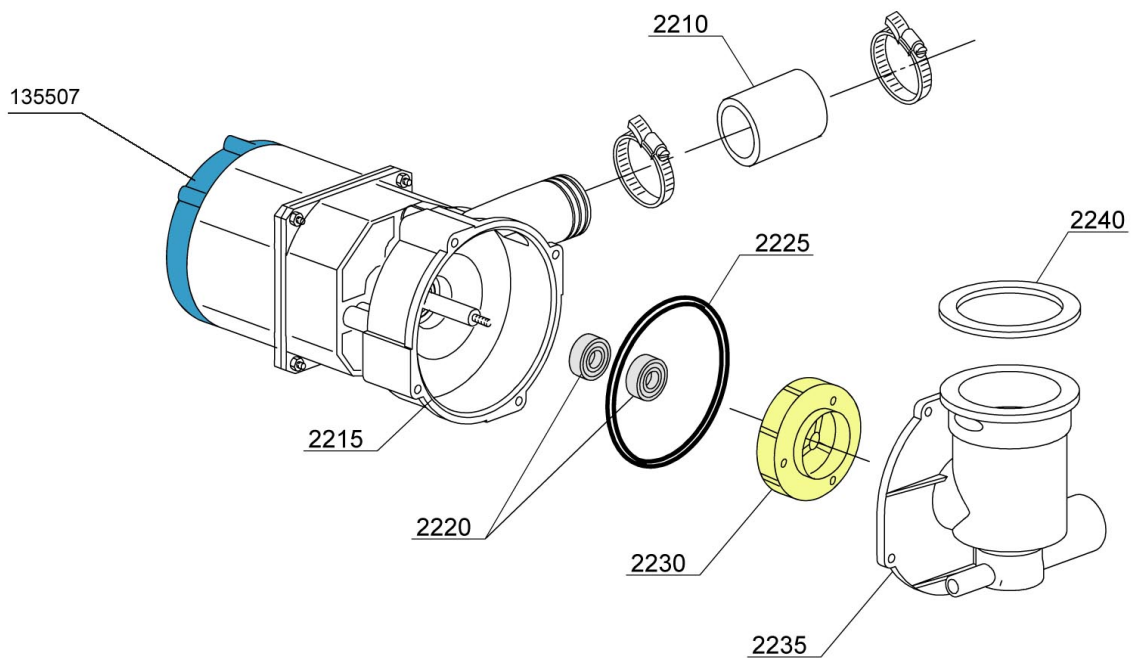

Runde Schalter/round push button

Funktion/ function	Symbol/ symbol	Modell/ model	Farbe/ colour	ET-Liste, Pos.-Nr./ spare part list-no.
Ein/Aus on/off		 T1	blau blue	1
Start start	START	 T3	blau blue	2
Regenerierung regeneration		 T3	blau blue	3
Kaltspülung cold rinse button		 T3	blau blue	4
Laugenpumpe drain pump		 T3	blau blue	5
Reinigungszyklus washing cycle		 T3	grün green	6
Temperatur temperature		 T3	grün green	7
Blindkappe neutrally plug			grau grey	8
Träger, 2-fach double support			grau grey	9
Träger, 3-fach triple support			grau grey	10

SOLO MACCHINE DEPURATE O POMPA SCARICO
 DEPURATION MACHINE OR DRAIN PUMP
 AVEC MACHINE ADOUCISSEUR D'EAU O POMPE DE VIDANGE

MACCHINE STANDARD
 STANDARD MACHINE
 MACHINE STANDARD

40401

Optional

VERSIONE STANDARD / VERSIONE POMPA AUM. PRESSIONE
STANDARD VERSION / BOOSTER PUMP VERSION
VERSION STANDARD / VERSION POMPE AUGMENT. PRESSION