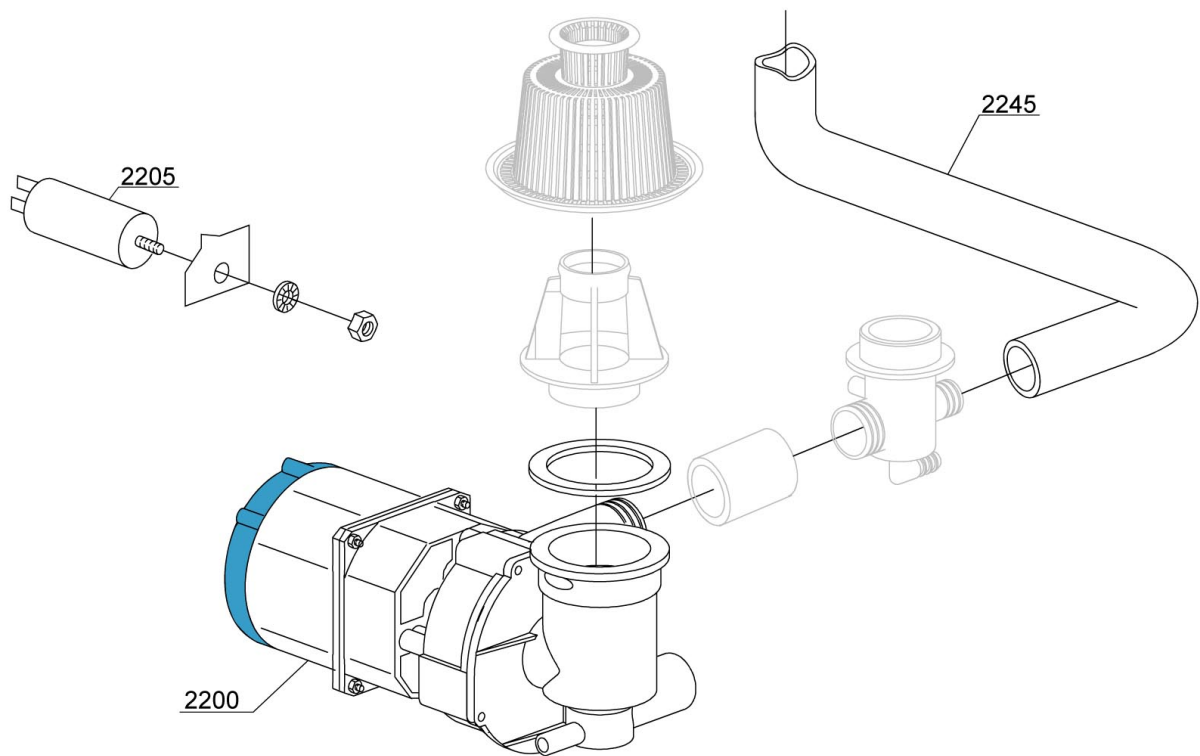

Runde Schalter/round push button

Funktion/ function	Symbol/ symbol	Modell/ model	Farbe/ colour	ET-Liste, Pos.-Nr./ spare part list-no.
Ein/Aus on/off		 T1	blau blue	1
Start start	START	 T3	blau blue	2
Regenerierung regeneration		 T3	blau blue	3
Kaltspülung cold rinse button		 T3	blau blue	4
Laugenpumpe drain pump		 T3	blau blue	5
Reinigungszyklus washing cycle		 T3	grün green	6
Temperatur temperature		 T3	grün green	7
Blindkappe neutrally plug			grau grey	8
Träger, 2-fach double support			grau grey	9
Träger, 3-fach triple support			grau grey	10

SOLO MACCHINE DEPURATE O POMPA SCARICO
 DEPURATION MACHINE OR DRAIN PUMP
 AVEC MACHINE ADOUCISSEUR D'EAU O POMPE DE VIDANGE

MACCHINE STANDARD
 STANDARD MACHINE
 MACHINE STANDARD

40401

Optional

VERSIONE STANDARD / VERSIONE POMPA AUM. PRESSIONE
STANDARD VERSION / BOOSTER PUMP VERSION
VERSION STANDARD / VERSION POMPE AUGMENT. PRESSION