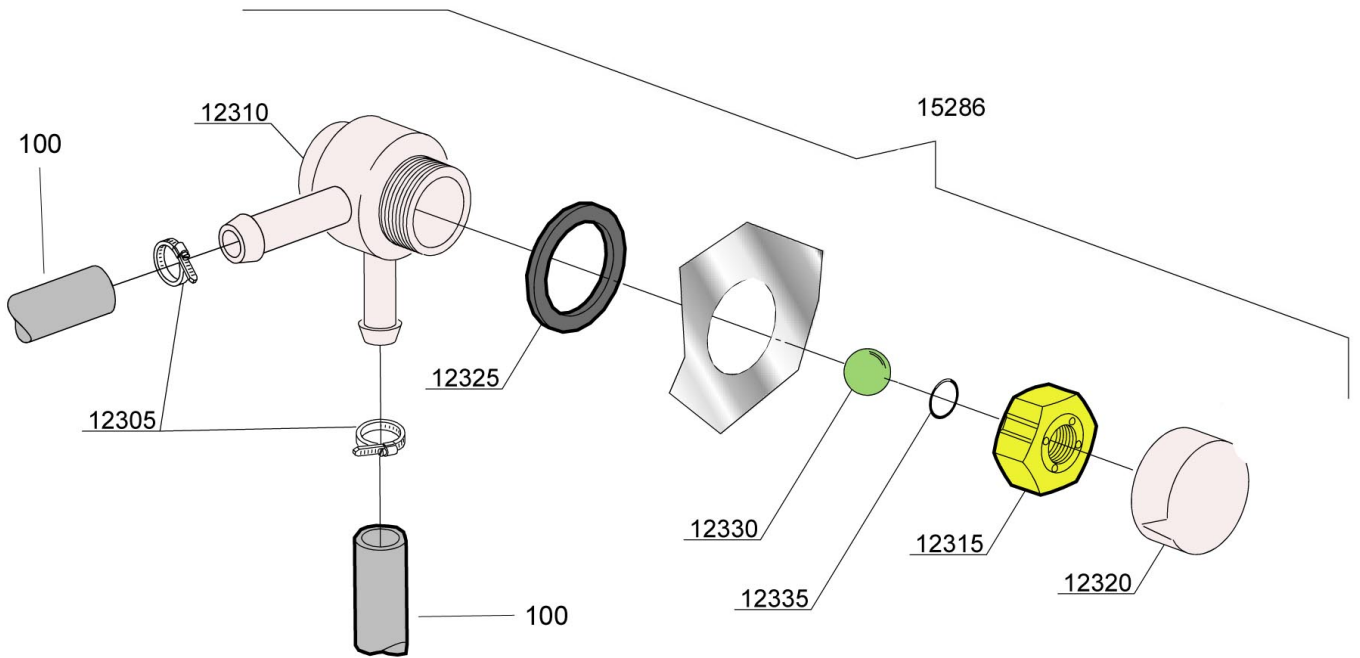

Runde Schalter/round push button

Funktion/ function	Symbol/ symbol	Modell/ model	Farbe/ colour	ET-Liste, Pos.-Nr./ spare part list-no.
Ein/Aus on/off		 T1	blau blue	1
Start start	START	 T3	blau blue	2
Regenerierung regeneration		 T3	blau blue	3
Kaltspülung cold rinse button		 T3	blau blue	4
Laugenpumpe drain pump		 T3	blau blue	5
Reinigungszyklus washing cycle		 T3	grün green	6
Temperatur temperature		 T3	grün green	7
Blindkappe neutrally plug			grau grey	8
Träger, 2-fach double support			grau grey	9
Träger, 3-fach triple support			grau grey	10

SOLO MACCHINE DEPURATE O POMPA SCARICO
 DEPURATION MACHINE OR DRAIN PUMP
 AVEC MACHINE ADOUCISSEUR D'EAU O POMPE DE VIDANGE

MACCHINE STANDARD
 STANDARD MACHINE
 MACHINE STANDARD

40401

Optional

VERSIONE STANDARD / VERSIONE POMPA AUM. PRESSIONE
STANDARD VERSION / BOOSTER PUMP VERSION
VERSION STANDARD / VERSION POMPE AUGMENT. PRESSION