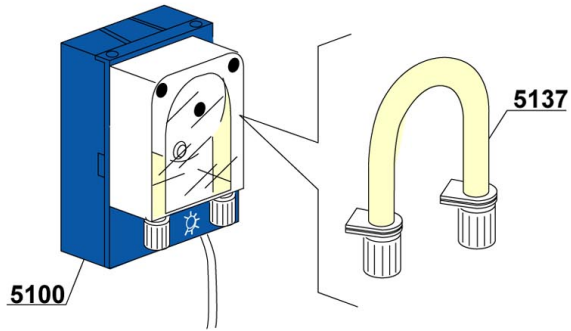

SEKO

SEKO

TECNOPRO

MICRODOS

GERMAC

LANG

5120

5110