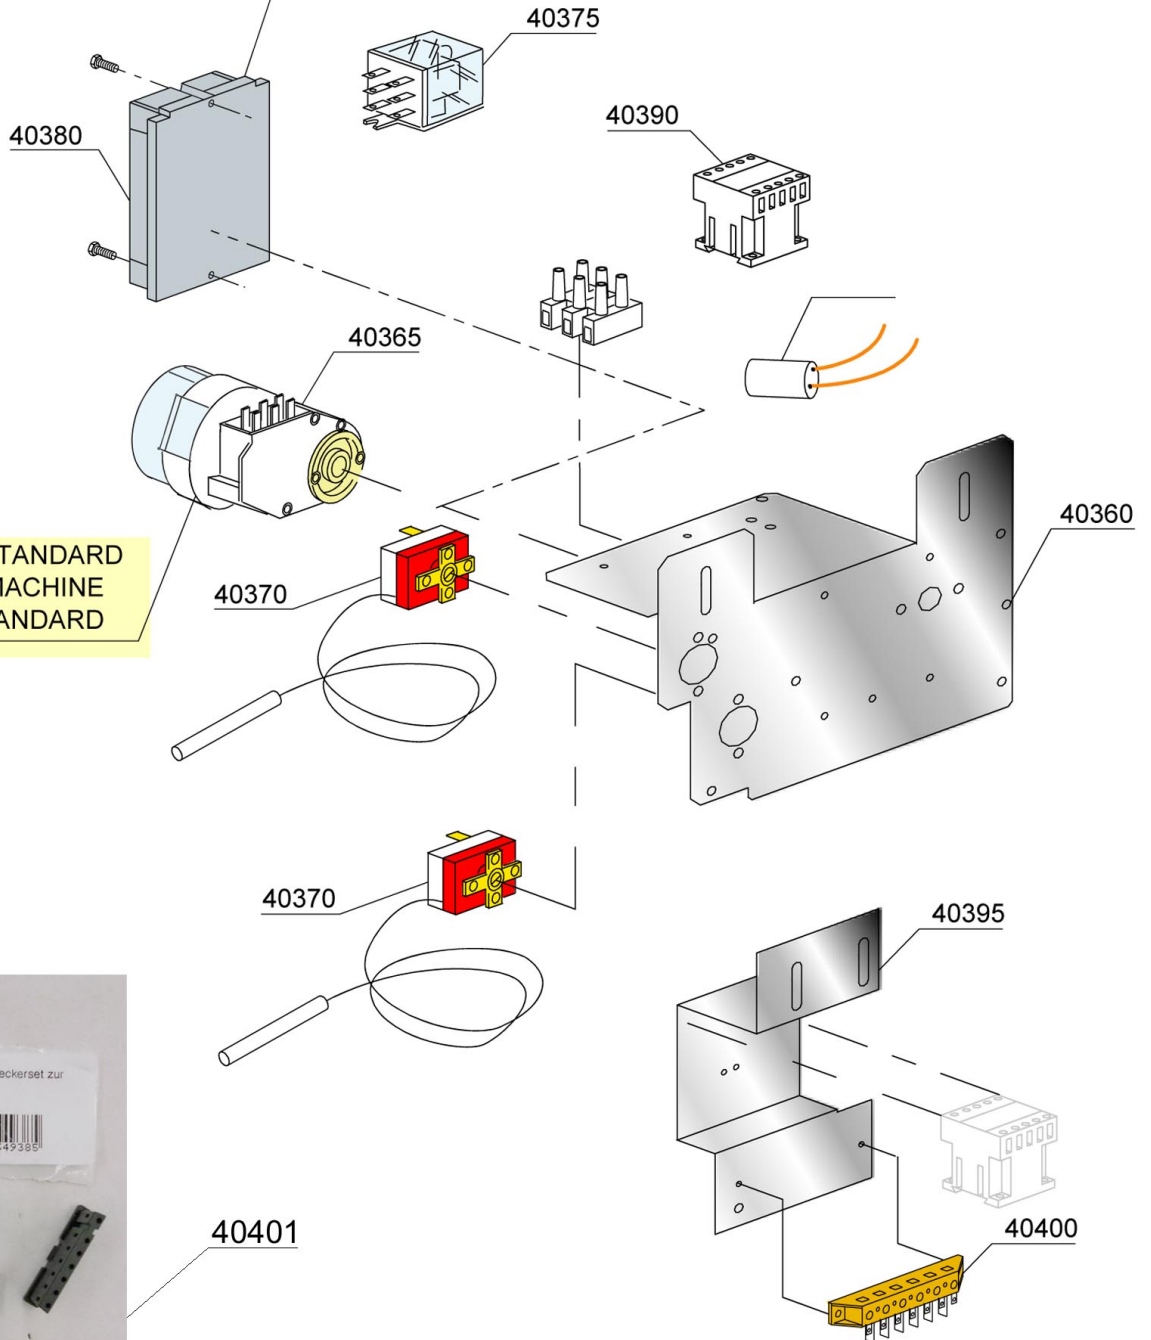

Runde Schalter/round push button

Funktion/ function	Symbol/ symbol	Modell/ model	Farbe/ colour	ET-Liste, Pos.-Nr./ spare part list-no.
Ein/Aus on/off		 T1	blau blue	1
Start start	START	 T3	blau blue	2
Regenerierung regeneration		 T3	blau blue	3
Kaltspülung cold rinse button		 T3	blau blue	4
Laugenpumpe drain pump		 T3	blau blue	5
Reinigungszyklus washing cycle		 T3	grün green	6
Temperatur temperature		 T3	grün green	7
Blindkappe neutrally plug			grau grey	8
Träger, 2-fach double support			grau grey	9
Träger, 3-fach triple support			grau grey	10

SOLO MACCHINE DEPURATE O POMPA SCARICO
 DEPURATION MACHINE OR DRAIN PUMP
 AVEC MACHINE ADOUCISSEUR D'EAU O POMPE DE VIDANGE

MACCHINE STANDARD
 STANDARD MACHINE
 MACHINE STANDARD

40401

Optional

VERSIONE STANDARD / VERSIONE POMPA AUM. PRESSIONE
STANDARD VERSION / BOOSTER PUMP VERSION
VERSION STANDARD / VERSION POMPE AUGMENT. PRESSION