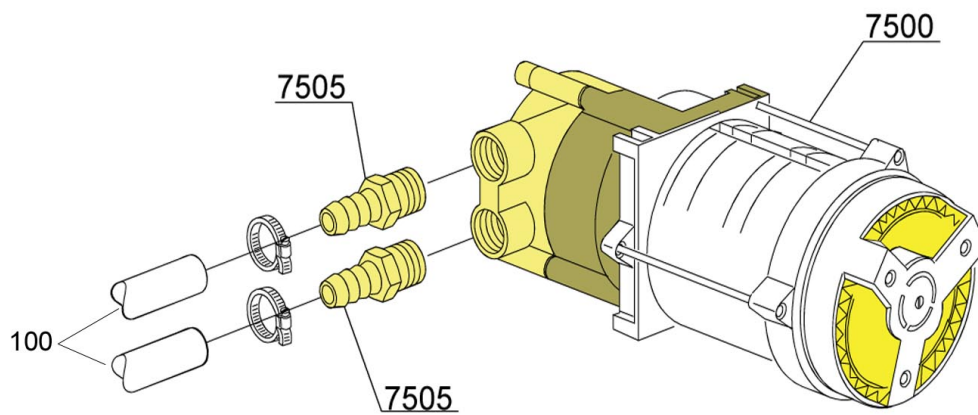

Runde Schalter/round push button

Funktion/ function	Symbol/ symbol	Modell/ model	Farbe/ colour	ET-Liste, Pos.-Nr./ spare part list-no.
Ein/Aus on/off		 T1	blau blue	1
Start start	START	 T3	blau blue	2
Regenerierung regeneration		 T3	blau blue	3
Kaltspülung cold rinse button		 T3	blau blue	4
Laugenpumpe drain pump		 T3	blau blue	5
Reinigungszyklus washing cycle		 T3	grün green	6
Temperatur temperature		 T3	grün green	7
Blindkappe neutrally plug			grau grey	8
Träger, 2-fach double support			grau grey	9
Träger, 3-fach triple support			grau grey	10

SOLO MACCHINE DEPURATE O POMPA SCARICO
 DEPURATION MACHINE OR DRAIN PUMP
 AVEC MACHINE ADOUCISSEUR D'EAU O POMPE DE VIDANGE

MACCHINE STANDARD
 STANDARD MACHINE
 MACHINE STANDARD

40401

Optional

VERSIONE STANDARD / VERSIONE POMPA AUM. PRESSIONE
STANDARD VERSION / BOOSTER PUMP VERSION
VERSION STANDARD / VERSION POMPE AUGMENT. PRESSION