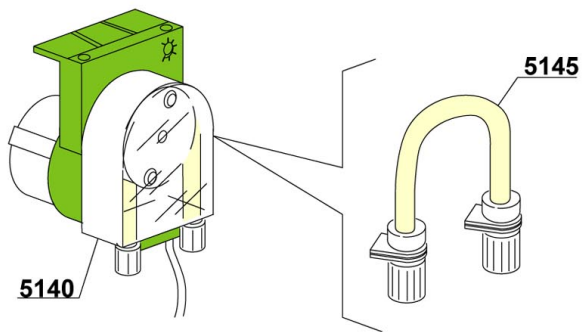

SEKO

SEKO

TECNOPRO

MICRODOS

GERMAC

LANG

5120

5110