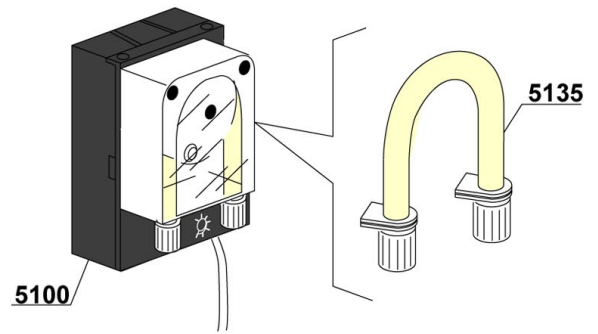

SEKO

SEKO

TECNOPRO

MICRODOS

GERMAC

LANG

5120

5110