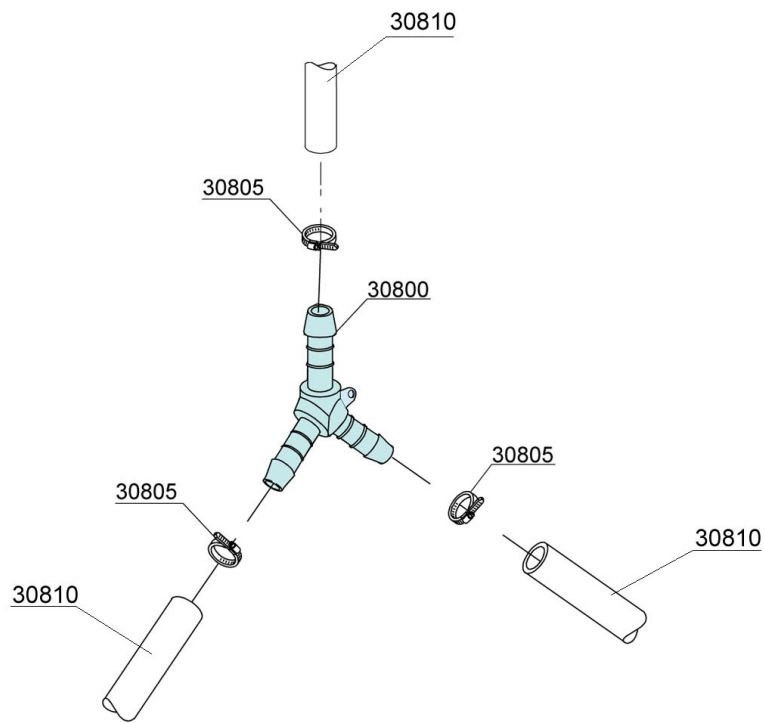

Runde Schalter/round push button

Funktion/ function	Symbol/ symbol	Modell/ model	Farbe/ colour	ET-Liste, Pos.-Nr./ spare part list-no.
Ein/Aus on/off		 T1	blau blue	1
Start start	START	 T3	blau blue	2
Regenerierung regeneration		 T3	blau blue	3
Kaltspülung cold rinse button		 T3	blau blue	4
Laugenpumpe drain pump		 T3	blau blue	5
Reinigungszyklus washing cycle		 T3	grün green	6
Temperatur temperature		 T3	grün green	7
Blindkappe neutrally plug			grau grey	8
Träger, 2-fach double support			grau grey	9
Träger, 3-fach triple support			grau grey	10

SOLO MACCHINE DEPURATE O POMPA SCARICO
 DEPURATION MACHINE OR DRAIN PUMP
 AVEC MACHINE ADOUCISSEUR D'EAU O POMPE DE VIDANGE

MACCHINE STANDARD
 STANDARD MACHINE
 MACHINE STANDARD

40401

Optional

VERSIONE STANDARD / VERSIONE POMPA AUM. PRESSIONE
STANDARD VERSION / BOOSTER PUMP VERSION
VERSION STANDARD / VERSION POMPE AUGMENT. PRESSION