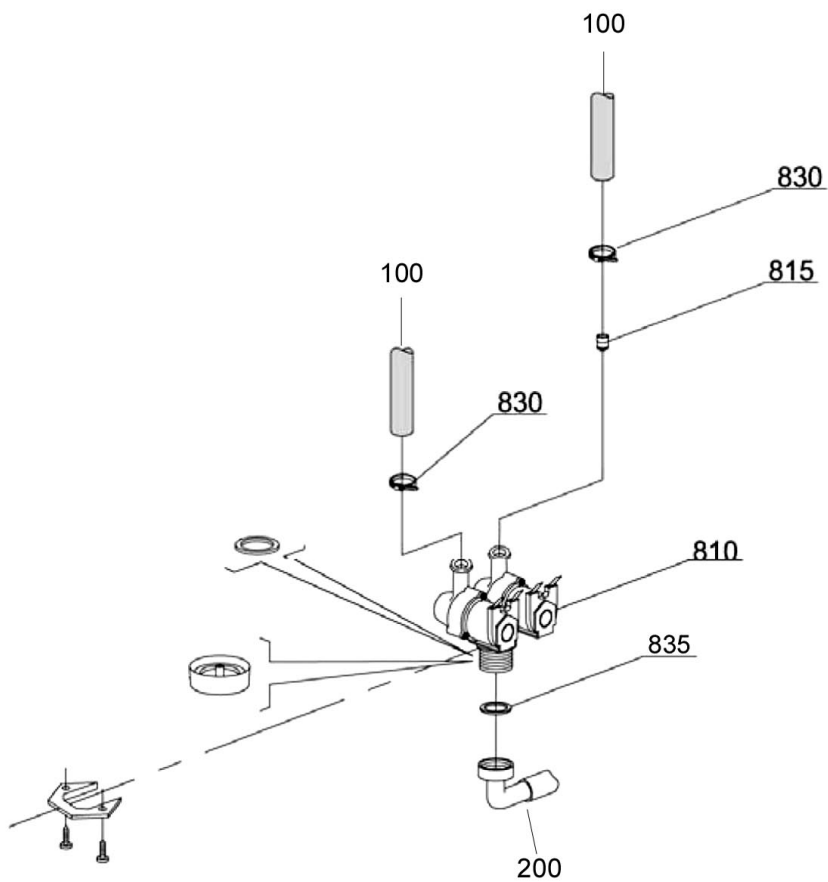

Runde Schalter/round push button

Funktion/ function	Symbol/ symbol	Modell/ model	Farbe/ colour	ET-Liste, Pos.-Nr./ spare part list-no.
Ein/Aus on/off		 T1	blau blue	1
Start start	START	 T3	blau blue	2
Regenerierung regeneration		 T3	blau blue	3
Kaltspülung cold rinse button		 T3	blau blue	4
Laugenpumpe drain pump		 T3	blau blue	5
Reinigungszyklus washing cycle		 T3	grün green	6
Temperatur temperature		 T3	grün green	7
Blindkappe neutrally plug			grau grey	8
Träger, 2-fach double support			grau grey	9
Träger, 3-fach triple support			grau grey	10

SOLO MACCHINE DEPURATE O POMPA SCARICO
 DEPURATION MACHINE OR DRAIN PUMP
 AVEC MACHINE ADOUCISSEUR D'EAU O POMPE DE VIDANGE

MACCHINE STANDARD
 STANDARD MACHINE
 MACHINE STANDARD

40401

Optional

VERSIONE STANDARD / VERSIONE POMPA AUM. PRESSIONE
STANDARD VERSION / BOOSTER PUMP VERSION
VERSION STANDARD / VERSION POMPE AUGMENT. PRESSION

SEKO**SEKO****TECNOPRO****MICRODOS****GERMAC****LANG**

5120

5110