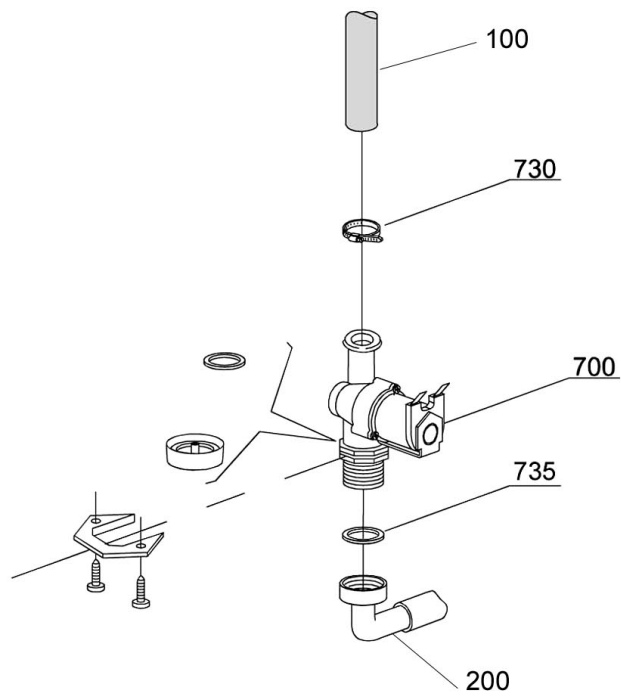

Runde Schalter/round push button

Funktion/ function	Symbol/ symbol	Modell/ model	Farbe/ colour	ET-Liste, Pos.-Nr./ spare part list-no.
Ein/Aus on/off		 T1	blau blue	1
Start start	START	 T3	blau blue	2
Regenerierung regeneration		 T3	blau blue	3
Kaltspülung cold rinse button		 T3	blau blue	4
Laugenpumpe drain pump		 T3	blau blue	5
Reinigungszyklus washing cycle		 T3	grün green	6
Temperatur temperature		 T3	grün green	7
Blindkappe neutrally plug			grau grey	8
Träger, 2-fach double support			grau grey	9
Träger, 3-fach triple support			grau grey	10

SOLO MACCHINE DEPURATE O POMPA SCARICO
 DEPURATION MACHINE OR DRAIN PUMP
 AVEC MACHINE ADOUCISSEUR D'EAU O POMPE DE VIDANGE

MACCHINE STANDARD
 STANDARD MACHINE
 MACHINE STANDARD

40401

Optional

VERSIONE STANDARD / VERSIONE POMPA AUM. PRESSIONE
STANDARD VERSION / BOOSTER PUMP VERSION
VERSION STANDARD / VERSION POMPE AUGMENT. PRESSION