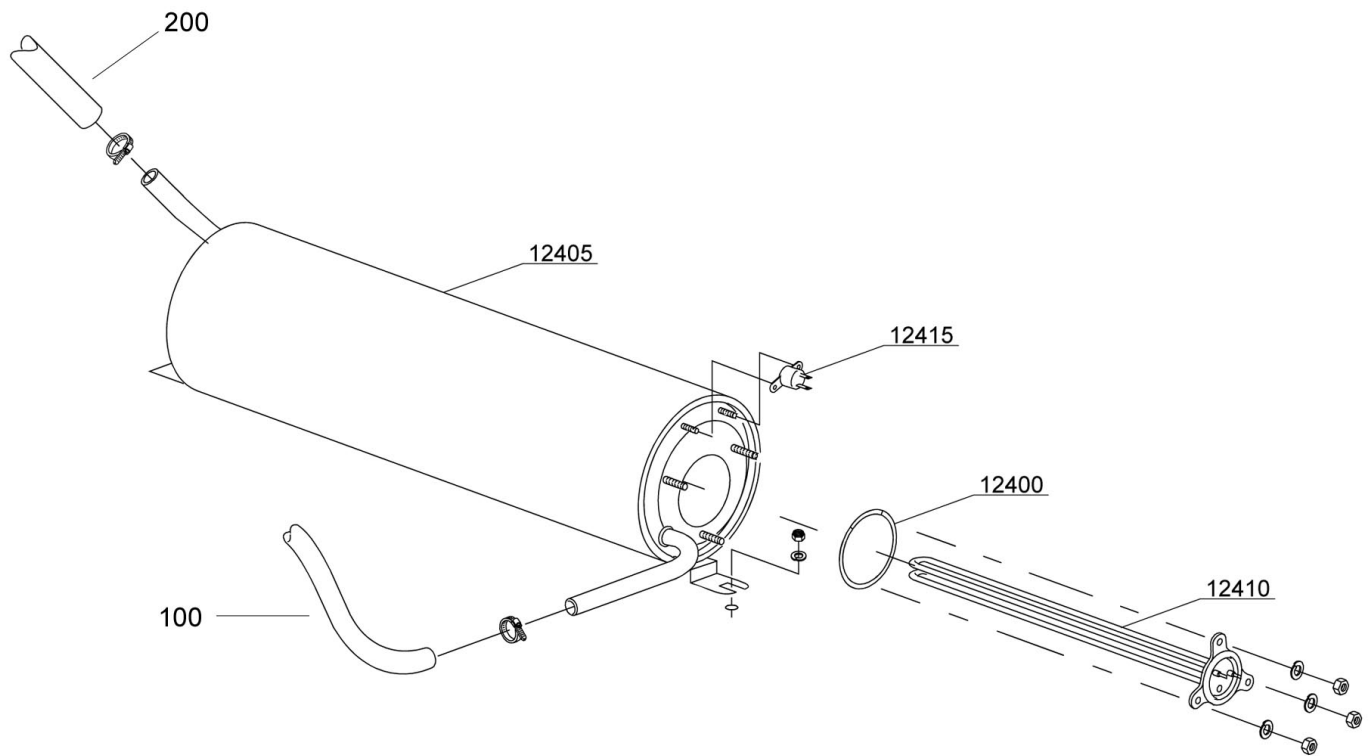

Runde Schalter/round push button

Funktion/ function	Symbol/ symbol	Modell/ model	Farbe/ colour	ET-Liste, Pos.-Nr./ spare part list-no.
Ein/Aus on/off		 T1	blau blue	1
Start start	START	 T3	blau blue	2
Regenerierung regeneration		 T3	blau blue	3
Kaltspülung cold rinse button		 T3	blau blue	4
Laugenpumpe drain pump		 T3	blau blue	5
Reinigungszyklus washing cycle		 T3	grün green	6
Temperatur temperature		 T3	grün green	7
Blindkappe neutrally plug			grau grey	8
Träger, 2-fach double support			grau grey	9
Träger, 3-fach triple support			grau grey	10

SOLO MACCHINE DEPURATE O POMPA SCARICO
 DEPURATION MACHINE OR DRAIN PUMP
 AVEC MACHINE ADOUCISSEUR D'EAU O POMPE DE VIDANGE

MACCHINE STANDARD
 STANDARD MACHINE
 MACHINE STANDARD

40401

Optional

VERSIONE STANDARD / VERSIONE POMPA AUM. PRESSIONE
STANDARD VERSION / BOOSTER PUMP VERSION
VERSION STANDARD / VERSION POMPE AUGMENT. PRESSION