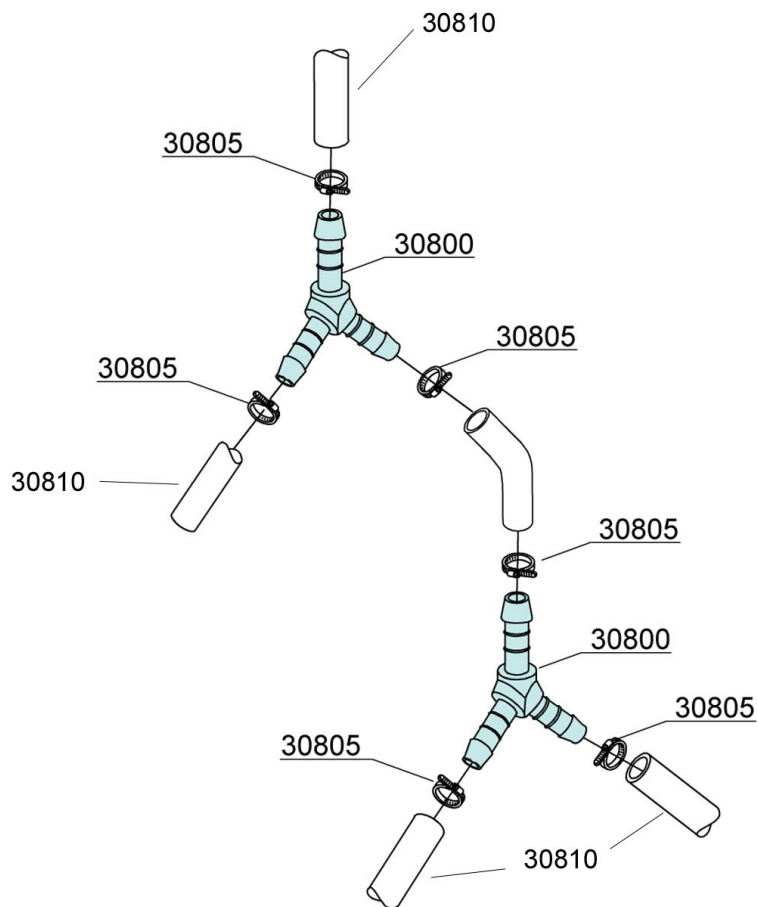

Runde Schalter/round push button

Funktion/ function	Symbol/ symbol	Modell/ model	Farbe/ colour	ET-Liste, Pos.-Nr./ spare part list-no.
Ein/Aus on/off		 T1	blau blue	1
Start start	START	 T3	blau blue	2
Regenerierung regeneration		 T3	blau blue	3
Kaltspülung cold rinse button		 T3	blau blue	4
Laugenpumpe drain pump		 T3	blau blue	5
Reinigungszyklus washing cycle		 T3	grün green	6
Temperatur temperature		 T3	grün green	7
Blindkappe neutrally plug			grau grey	8
Träger, 2-fach double support			grau grey	9
Träger, 3-fach triple support			grau grey	10

SEKO**SEKO****TECNOPRO****MICRODOS****GERMAC****LANG**

5120

5110