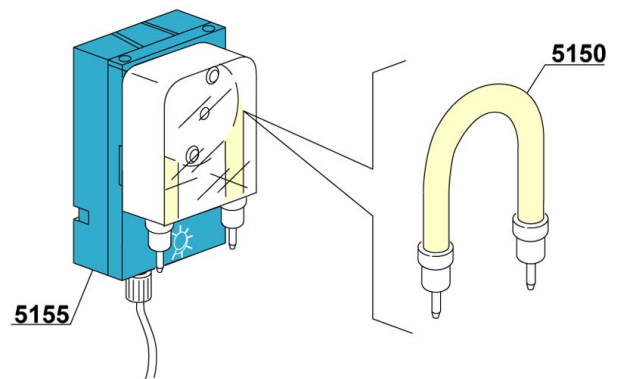

SEKO

SEKO

TECNOPRO

MICRODOS

GERMAC

LANG

5120

5110