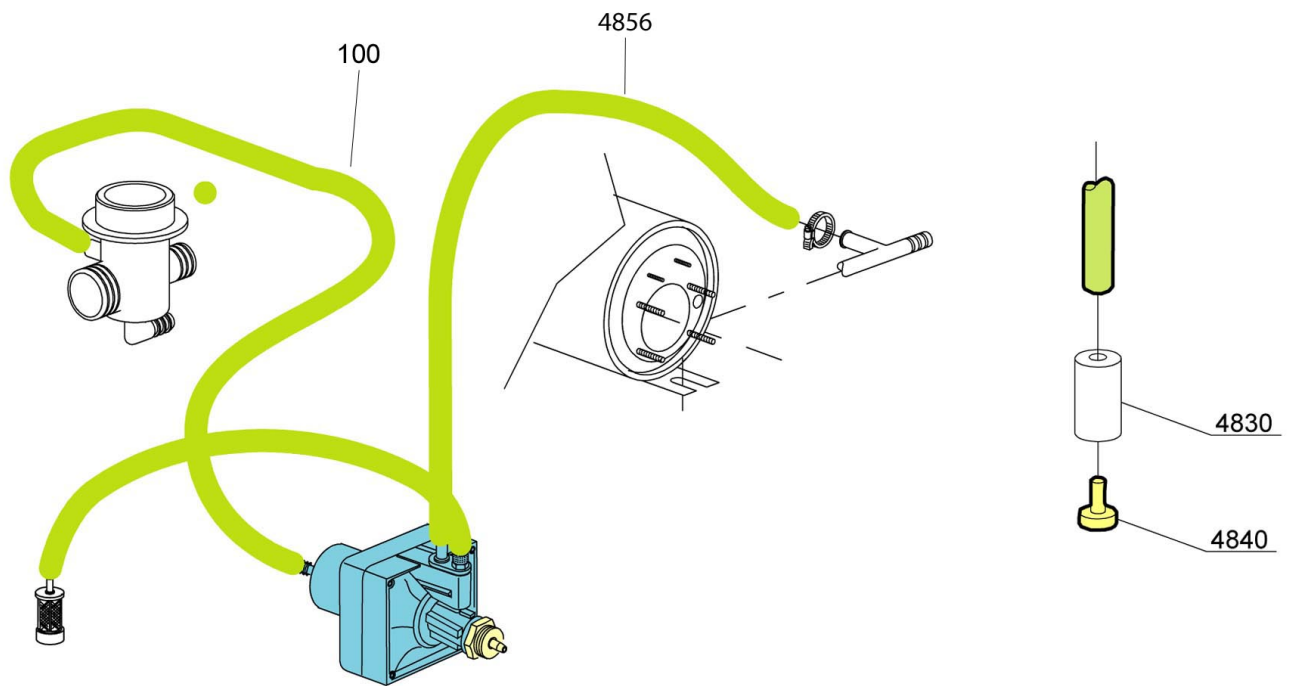

Runde Schalter/round push button

Funktion/ function	Symbol/ symbol	Modell/ model	Farbe/ colour	ET-Liste, Pos.-Nr./ spare part list-no.
Ein/Aus on/off		 T1	blau blue	1
Start start	START	 T3	blau blue	2
Regenerierung regeneration		 T3	blau blue	3
Kaltspülung cold rinse button		 T3	blau blue	4
Laugenpumpe drain pump		 T3	blau blue	5
Reinigungszyklus washing cycle		 T3	grün green	6
Temperatur temperature		 T3	grün green	7
Blindkappe neutrally plug			grau grey	8
Träger, 2-fach double support			grau grey	9
Träger, 3-fach triple support			grau grey	10

SOLO MACCHINE DEPURATE O POMPA SCARICO
 DEPURATION MACHINE OR DRAIN PUMP
 AVEC MACHINE ADOUCISSEUR D'EAU O POMPE DE VIDANGE

MACCHINE STANDARD
 STANDARD MACHINE
 MACHINE STANDARD

40401

Optional

VERSIONE STANDARD / VERSIONE POMPA AUM. PRESSIONE
STANDARD VERSION / BOOSTER PUMP VERSION
VERSION STANDARD / VERSION POMPE AUGMENT. PRESSION