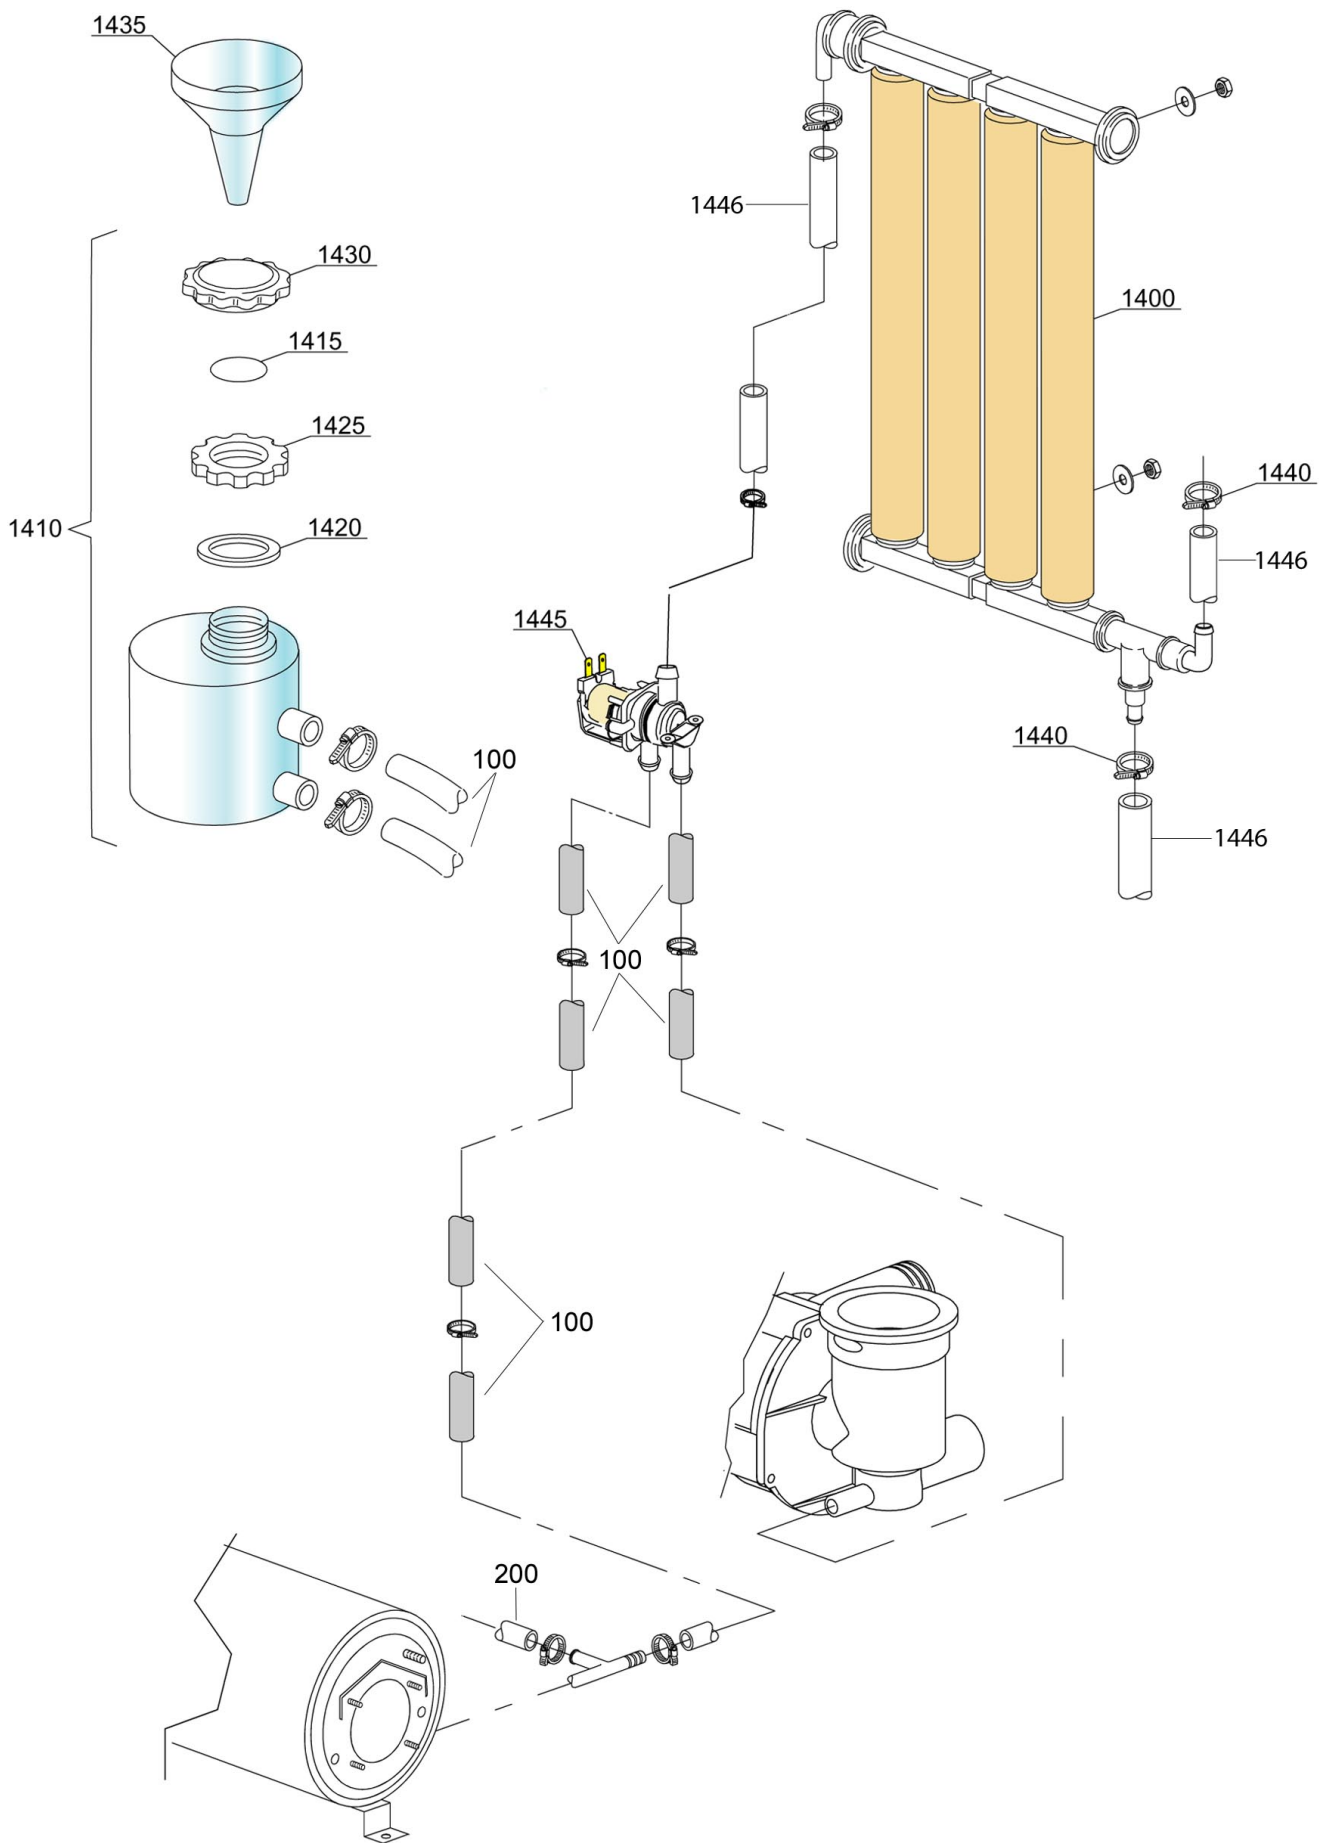

Runde Schalter/round push button

Funktion/ function	Symbol/ symbol	Modell/ model	Farbe/ colour	ET-Liste, Pos.-Nr./ spare part list-no.
Ein/Aus on/off		 T1	blau blue	1
Start start	START	 T3	blau blue	2
Regenerierung regeneration		 T3	blau blue	3
Kaltspülung cold rinse button		 T3	blau blue	4
Laugenpumpe drain pump		 T3	blau blue	5
Reinigungszyklus washing cycle		 T3	grün green	6
Temperatur temperature		 T3	grün green	7
Blindkappe neutrally plug			grau grey	8
Träger, 2-fach double support			grau grey	9
Träger, 3-fach triple support			grau grey	10

SOLO MACCHINE DEPURATE O POMPA SCARICO
 DEPURATION MACHINE OR DRAIN PUMP
 AVEC MACHINE ADOUCISSEUR D'EAU O POMPE DE VIDANGE

MACCHINE STANDARD
 STANDARD MACHINE
 MACHINE STANDARD

40401

Optional

VERSIONE STANDARD / VERSIONE POMPA AUM. PRESSIONE
STANDARD VERSION / BOOSTER PUMP VERSION
VERSION STANDARD / VERSION POMPE AUGMENT. PRESSION