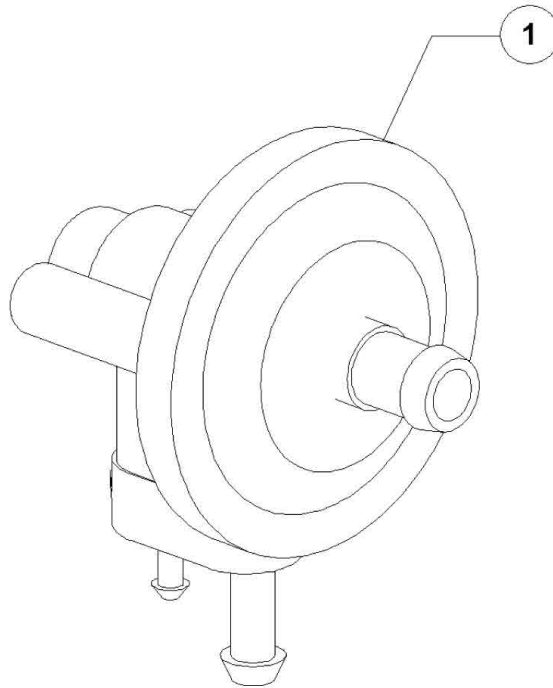

Pos.	Artikelbeschreibung	Description of item	Artikel Nr./Item No.
1	Flachbandkabel	Belt cable	E050620
2	Bedienplatine	Board for control panel	E050618
5	Gehäuse	Casing	E050618A
6	Dichtung	Seal	E050618B
7	Abstandhalter	Spacer	050561
8	Bedienplatine	Board for control panel	E050619
9	Gehäuse	Casing	E050619A
10	Dichtung	Seal	E050619B
11	Flachbandkabel	Ribbon cable	E050613
12	Platine, Elektronik	Board, electronics	E050616
13	Sonde	Probe	E050621

Pos.	Artikelbeschreibung	Description of item	Artikel Nr./Item No.
1	Schelle 25/40	Clamp 25/40	011806
2	Halterung	Holder	0500612
3	Schelle 12/22	Clamp 12/22	011807
4	Aufnahme z. Spülarm	Fixing for rins. arm	E0500167
5	O-Ring, 6225 OR 160 NBR	O-ring, 6225 OR 160 NBR	047005
6	Schraubring	Screw ring	0500623
7	Lagerbuchse	Bearing bush	047973
8	Schraube, Edelstahl	Bolt, stainless steel	E011101I
9	Unterlegscheibe	Flat washer	0010260
10	Ankerschraube, 4 x 10 TCB D 8	Anchor screw, 4 x 10 TCB D 8	0110040
11	Spüldüse m. O-Ring	Wash nozzle w. o-ring	010369
12	O-Ring, OR 2050 NBR	O-ring, OR 2050 NBR	046847
13	O-Ring, OR R6 NBR	O-ring, OR R6 NBR	045451
14	Nachspüldüse m. O-Ring	Rinse nozzle w. o-ring	010371
16	O-Ring, OR 2081	O-ring, OR 2081	0013025
17	Spülarmmittelteil	Mid. part washing arm	E0500760A
18	Spülarmfuß	Washing arm foot	E0500170
19	Welle, unten	Bottom shaft	E0500168
20	Spülarm links	Left wash arm	0500754
21	Spülarm rechts	Right wash arm	0500753
22	Nachspülarm rechts	Right rinse arm	0500751
23	Nachspülarm links	Left rinse arm	0500752
24	Spülarm, komplett	Washing arm, cpl.	E0500760
25	Verschlusskappe	Screw cap	027075
27	Verbindungsstück	Coupling element	E0500169
28	Winkelstück m. Düse	Angle element with nozzle	E0500760B
29	Winkelstück o. Düse	Angle element without nozzle	E0500760C