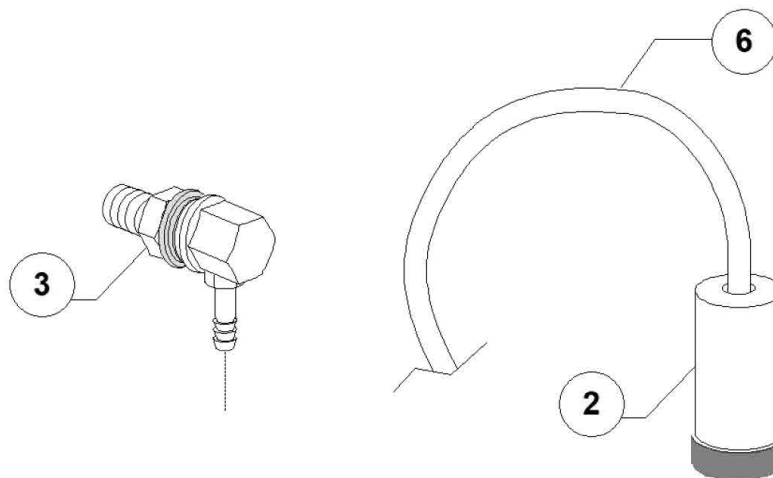

Pos.	Artikelbeschreibung	Description of item	Artikel Nr./Item No.
1	Flachbandkabel	Belt cable	E050620
2	Bedienplatine	Board for control panel	E050618
5	Gehäuse	Casing	E050618A
6	Dichtung	Seal	E050618B
7	Abstandhalter	Spacer	050561
8	Bedienplatine	Board for control panel	E050619
9	Gehäuse	Casing	E050619A
10	Dichtung	Seal	E050619B
11	Flachbandkabel	Ribbon cable	E050613
12	Platine, Elektronik	Board, electronics	E050616
13	Sonde	Probe	E050621

Pos.	Artikelbeschreibung	Description of item	Artikel Nr./Item No.
1	Schelle 25/40	Clamp 25/40	011806
2	Halterung	Holder	0500612
3	Schelle 12/22	Clamp 12/22	011807
4	Aufnahme z. Spülarm	Fixing for rins. arm	E0500167
5	O-Ring, 6225 OR 160 NBR	O-ring, 6225 OR 160 NBR	047005
6	Schraubring	Screw ring	0500623
7	Lagerbuchse	Bearing bush	047973
8	Schraube, Edelstahl	Bolt, stainless steel	E011101I
9	Unterlegscheibe	Flat washer	0010260
10	Ankerschraube, 4 x 10 TCB D 8	Anchor screw, 4 x 10 TCB D 8	0110040
11	Spüldüse m. O-Ring	Wash nozzle w. o-ring	010369
12	O-Ring, OR 2050 NBR	O-ring, OR 2050 NBR	046847
13	O-Ring, OR R6 NBR	O-ring, OR R6 NBR	045451
14	Nachspüldüse m. O-Ring	Rinse nozzle w. o-ring	010371
16	O-Ring, OR 2081	O-ring, OR 2081	0013025
17	Spülarmmittelteil	Mid. part washing arm	E0500760A
18	Spülarmfuß	Washing arm foot	E0500170
19	Welle, unten	Bottom shaft	E0500168
20	Spülarm links	Left wash arm	0500754
21	Spülarm rechts	Right wash arm	0500753
22	Nachspülarm rechts	Right rinse arm	0500751
23	Nachspülarm links	Left rinse arm	0500752
24	Spülarm, komplett	Washing arm, cpl.	E0500760
25	Verschlusskappe	Screw cap	027075
27	Verbindungsstück	Coupling element	E0500169
28	Winkelstück m. Düse	Angle element with nozzle	E0500760B
29	Winkelstück o. Düse	Angle element without nozzle	E0500760C