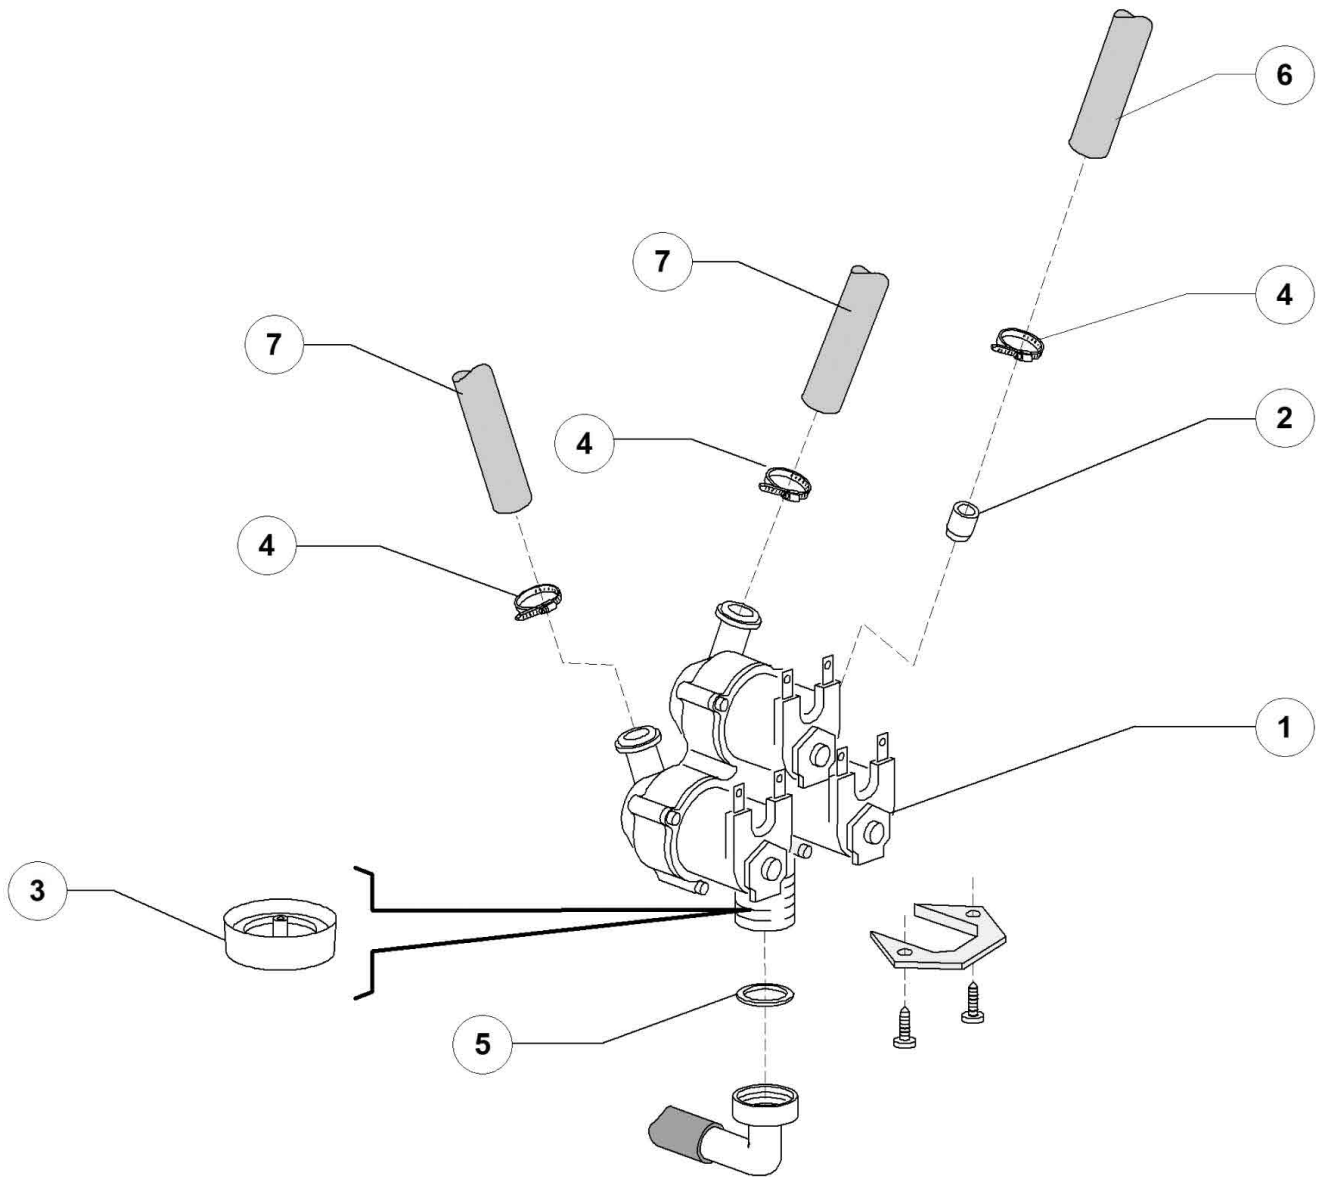

Pos.	Artikelbeschreibung	Description of item	Artikel Nr./Item No.
1	Gehäusedeckel	Cover lid	E0500979
2	Rückwand	Back panel	0500909
3	Gehäuse	Housing	E0500900A
4	Anschlussklemme m. Schraube	Terminal clamp w. screw	015065A
5	Halterung f. Ansaugsieb	Holder f. suction sieve	0500607
6	Saugfilter	Suction filter	0500616
7	O-Ring 95 x 75 x 3 mm	O-ring 95 x 75 x 3 mm	080208
8	O-Ring z. Überlaufrohr	O-ring f. overflow pipe	043553
9	Fuß	Base	010851
10	Überlaufrohr	Overflow pipe	0500618
12	Heizkörper 2700 W, 240 V	Heating element 2700 W, 240 V	0150047
13	Kabel, 5 x 2,5 x 2500 mm	Cable, 5 x 2,5 x 2500 mm	015118
14	Türanschlag	Door stop	0150401
15	Schnappverschluss komplett	Snap fit complete	010775
16	Mutter / Kontermutter zum	Nut / counter nut for	0010802
17	Feder z. Schnappverschluss	Spring f. snap fit	010777
18	Kugel zum Schnappverschluss	Ball for snap fit	010776
19	Gehäuse z. Schnappverschluss	Housing f. snap fit	0010803
20	Mutter zum Schnappverschluß	Nut for snap fit	0010801
21	Halter f. Dichtung	Bracket f. door gasket	0150921
22	Dichtung f. Tür	Door gasket	013605
23	Kabelführung, D 40 mm	Cable guide, D 40 mm	048001
24	Kabelführung, D 13 mm	Cable guide, D 13 mm	048002
25	Schiene rechts/links	Rail right/left	0500902
26	Pumpensumpf	Pump pit	0500606
27	Ansaugsieb, innen	Suction sieve, internal	0500600
29	Halterung z. Heizkörper	Heater handle	E0250043
30	Lüftergitter	Fan grill	E025046
31	Halterung	Handle	E015552A
32	Sicherheitsthermostat z. Tank	Safety thermostat for container	E015552B
34	Rohr	Pipe	E010900001

Pos.	Artikelbeschreibung	Description of item	Artikel Nr./Item No.
1	Flachbandkabel	Belt cable	E050620
2	Bedienplatine	Board for control panel	E050618
5	Gehäuse	Casing	E050618A
6	Dichtung	Seal	E050618B
7	Abstandhalter	Spacer	050561
8	Bedienplatine	Board for control panel	E050619
9	Gehäuse	Casing	E050619A
10	Dichtung	Seal	E050619B
11	Flachbandkabel	Ribbon cable	E050613
12	Platine, Elektronik	Board, electronics	E050616
13	Sonde	Probe	E050621