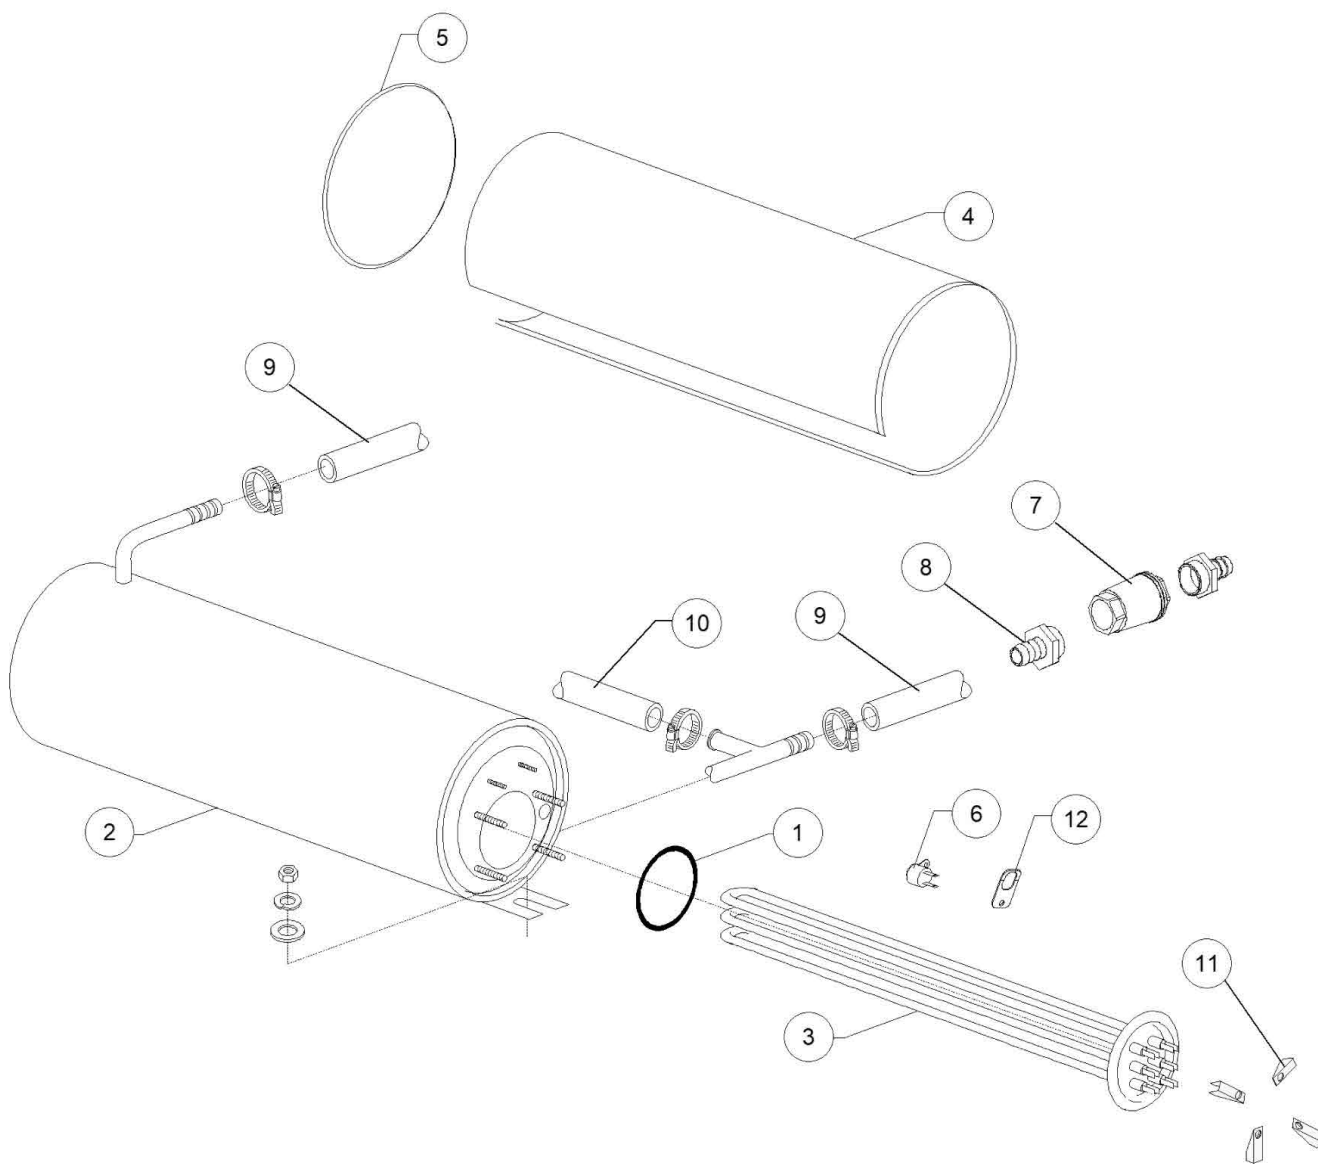

Pos.	Artikelbeschreibung	Description of item	Artikel Nr./Item No.
1	Flachbandkabel	Belt cable	E050620
2	Bedienplatine	Board for control panel	E050618
5	Gehäuse	Casing	E050618A
6	Dichtung	Seal	E050618B
7	Abstandhalter	Spacer	050561
8	Bedienplatine	Board for control panel	E050619
9	Gehäuse	Casing	E050619A
10	Dichtung	Seal	E050619B
11	Flachbandkabel	Ribbon cable	E050613
12	Platine, Elektronik	Board, electronics	E050616
13	Sonde	Probe	E050621

Pos.	Artikelbeschreibung	Description of item	Artikel Nr./Item No.
1	Schelle 25/40	Clamp 25/40	011806
2	Halterung	Holder	0500612
3	Schelle 12/22	Clamp 12/22	011807
4	Aufnahme z. Spülarm	Fixing for rins. arm	E0500167
5	O-Ring, 6225 OR 160 NBR	O-ring, 6225 OR 160 NBR	047005
6	Schraubring	Screw ring	0500623
7	Lagerbuchse	Bearing bush	047973
8	Schraube, Edelstahl	Bolt, stainless steel	E011101I
9	Unterlegscheibe	Flat washer	0010260
10	Ankerschraube, 4 x 10 TCB D 8	Anchor screw, 4 x 10 TCB D 8	0110040
11	Spüldüse m. O-Ring	Wash nozzle w. o-ring	010369
12	O-Ring, OR 2050 NBR	O-ring, OR 2050 NBR	046847
13	O-Ring, OR R6 NBR	O-ring, OR R6 NBR	045451
14	Nachspüldüse m. O-Ring	Rinse nozzle w. o-ring	010371
16	O-Ring, OR 2081	O-ring, OR 2081	0013025
17	Spülarmmittelteil	Mid. part washing arm	E0500760A
18	Spülarmfuß	Washing arm foot	E0500170
19	Welle, unten	Bottom shaft	E0500168
20	Spülarm links	Left wash arm	0500754
21	Spülarm rechts	Right wash arm	0500753
22	Nachspülarm rechts	Right rinse arm	0500751
23	Nachspülarm links	Left rinse arm	0500752
24	Spülarm, komplett	Washing arm, cpl.	E0500760
25	Verschlusskappe	Screw cap	027075
27	Verbindungsstück	Coupling element	E0500169
28	Winkelstück m. Düse	Angle element with nozzle	E0500760B
29	Winkelstück o. Düse	Angle element without nozzle	E0500760C