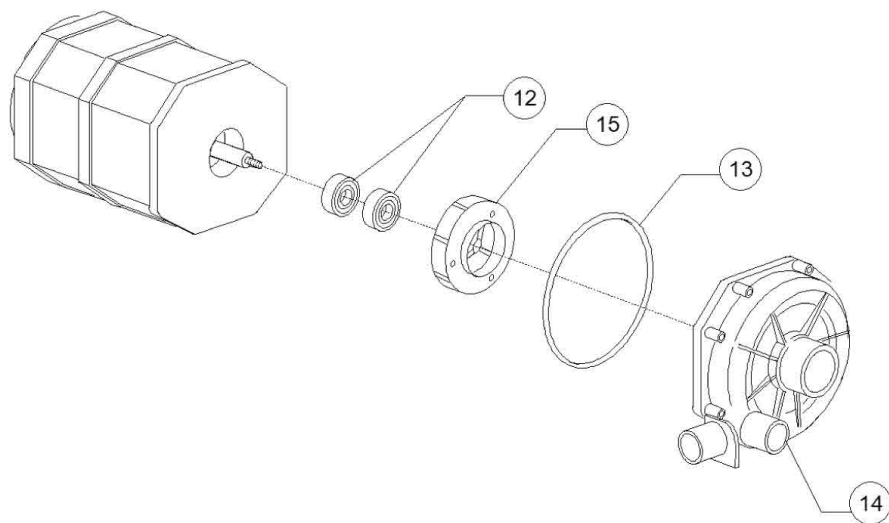

Pos.	Artikelbeschreibung	Description of item	Artikel Nr./Item No.
1	Gehäusedeckel	Cover lid	E0500979
2	Rückwand	Back panel	0500909
3	Gehäuse	Housing	E0500900A
4	Anschlussklemme m. Schraube	Terminal clamp w. screw	015065A
5	Halterung f. Ansaugsieb	Holder f. suction sieve	0500607
6	Saugfilter	Suction filter	0500616
7	O-Ring 95 x 75 x 3 mm	O-ring 95 x 75 x 3 mm	080208
8	O-Ring z. Überlaufrohr	O-ring f. overflow pipe	043553
9	Fuß	Base	010851
10	Überlaufrohr	Overflow pipe	0500618
12	Heizkörper 2700 W, 240 V	Heating element 2700 W, 240 V	0150047
13	Kabel, 5 x 2,5 x 2500 mm	Cable, 5 x 2,5 x 2500 mm	015118
14	Türanschlag	Door stop	0150401
15	Schnappverschluss komplett	Snap fit complete	010775
16	Mutter / Kontermutter zum	Nut / counter nut for	0010802
17	Feder z. Schnappverschluss	Spring f. snap fit	010777
18	Kugel zum Schnappverschluss	Ball for snap fit	010776
19	Gehäuse z. Schnappverschluss	Housing f. snap fit	0010803
20	Mutter zum Schnappverschluß	Nut for snap fit	0010801
21	Halter f. Dichtung	Bracket f. door gasket	0150921
22	Dichtung f. Tür	Door gasket	013605
23	Kabelführung, D 40 mm	Cable guide, D 40 mm	048001
24	Kabelführung, D 13 mm	Cable guide, D 13 mm	048002
25	Schiene rechts/links	Rail right/left	0500902
26	Pumpensumpf	Pump pit	0500606
27	Ansaugsieb, innen	Suction sieve, internal	0500600
29	Halterung z. Heizkörper	Heater handle	E0250043
30	Lüftergitter	Fan grill	E025046
31	Halterung	Handle	E015552A
32	Sicherheitsthermostat z. Tank	Safety thermostat for container	E015552B
34	Rohr	Pipe	E010900001

Pos.	Artikelbeschreibung	Description of item	Artikel Nr./Item No.
1	Flachbandkabel	Belt cable	E050620
2	Bedienplatine	Board for control panel	E050618
5	Gehäuse	Casing	E050618A
6	Dichtung	Seal	E050618B
7	Abstandhalter	Spacer	050561
8	Bedienplatine	Board for control panel	E050619
9	Gehäuse	Casing	E050619A
10	Dichtung	Seal	E050619B
11	Flachbandkabel	Ribbon cable	E050613
12	Platine, Elektronik	Board, electronics	E050616
13	Sonde	Probe	E050621