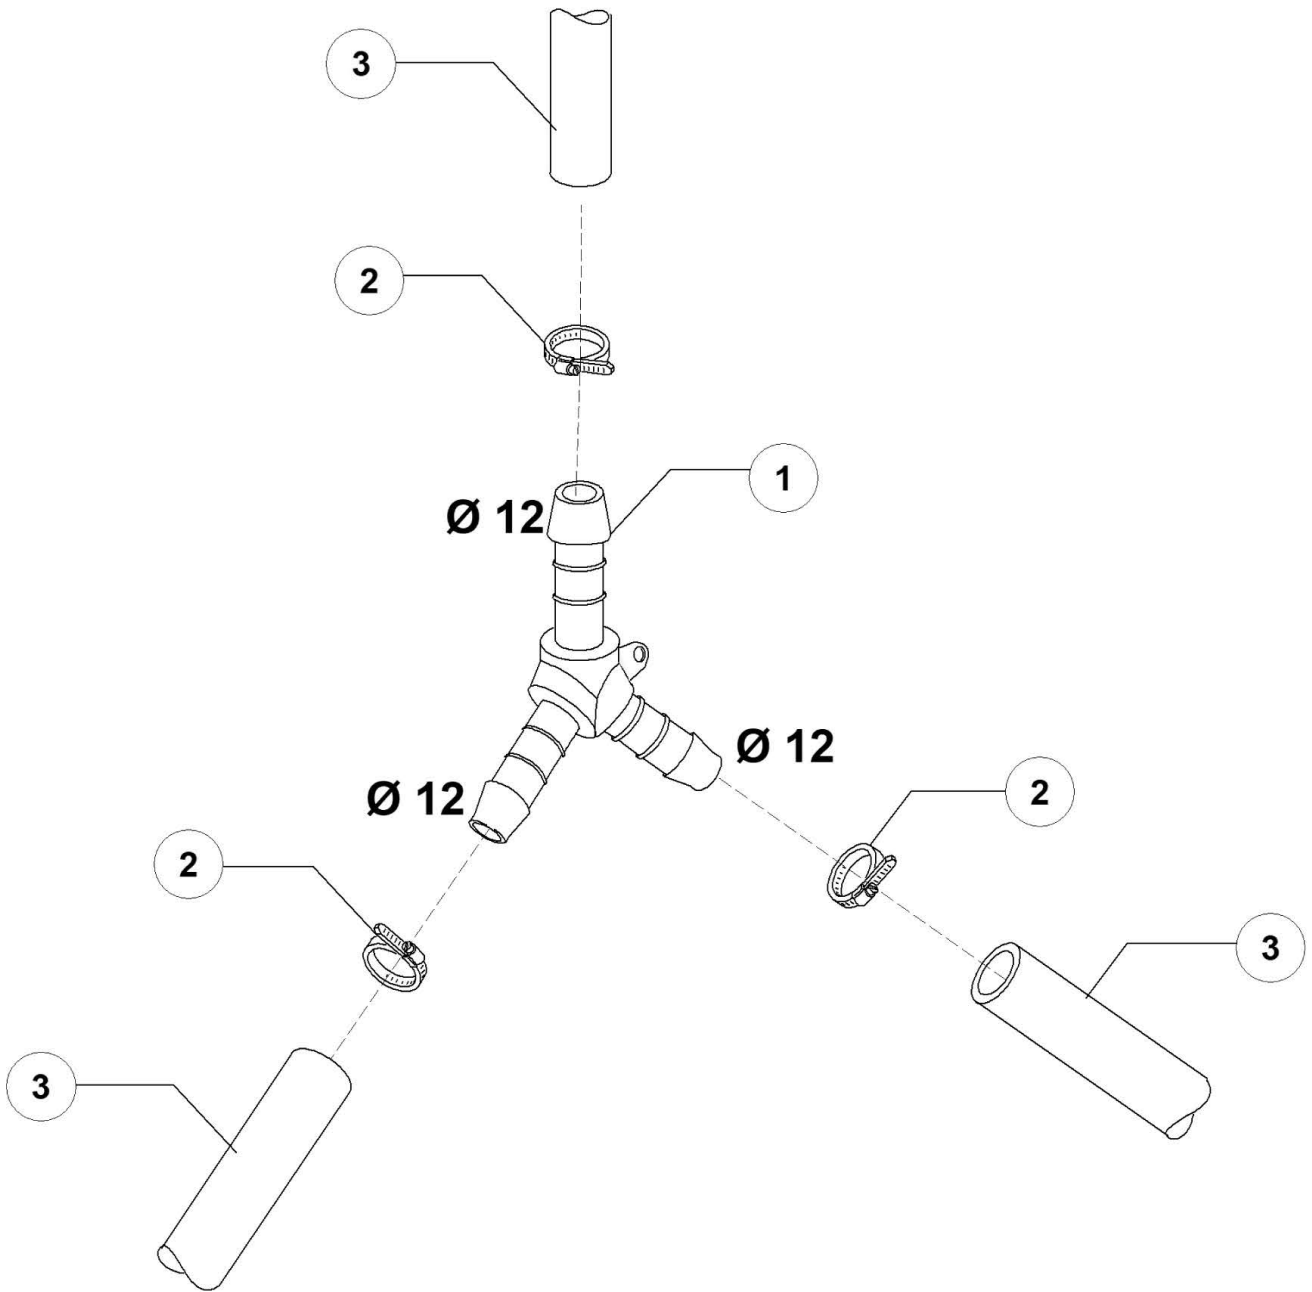

Pos.	Artikelbeschreibung	Description of item	Artikel Nr./Item No.
1	Flachbandkabel	Belt cable	E050620
2	Bedienplatine	Board for control panel	E050618
5	Gehäuse	Casing	E050618A
6	Dichtung	Seal	E050618B
7	Abstandhalter	Spacer	050561
8	Bedienplatine	Board for control panel	E050619
9	Gehäuse	Casing	E050619A
10	Dichtung	Seal	E050619B
11	Flachbandkabel	Ribbon cable	E050613
12	Platine, Elektronik	Board, electronics	E050616
13	Sonde	Probe	E050621

Pos.	Artikelbeschreibung	Description of item	Artikel Nr./Item No.
1	Schelle 25/40	Clamp 25/40	011806
2	Halterung	Holder	0500612
3	Schelle 12/22	Clamp 12/22	011807
4	Aufnahme z. Spülarm	Fixing for rins. arm	E0500167
5	O-Ring, 6225 OR 160 NBR	O-ring, 6225 OR 160 NBR	047005
6	Schraubring	Screw ring	0500623
7	Lagerbuchse	Bearing bush	047973
8	Schraube, Edelstahl	Bolt, stainless steel	E011101I
9	Unterlegscheibe	Flat washer	0010260
10	Ankerschraube, 4 x 10 TCB D 8	Anchor screw, 4 x 10 TCB D 8	0110040
11	Spüldüse m. O-Ring	Wash nozzle w. o-ring	010369
12	O-Ring, OR 2050 NBR	O-ring, OR 2050 NBR	046847
13	O-Ring, OR R6 NBR	O-ring, OR R6 NBR	045451
14	Nachspüldüse m. O-Ring	Rinse nozzle w. o-ring	010371
16	O-Ring, OR 2081	O-ring, OR 2081	0013025
17	Spülarmmittelteil	Mid. part washing arm	E0500760A
18	Spülarmfuß	Washing arm foot	E0500170
19	Welle, unten	Bottom shaft	E0500168
20	Spülarm links	Left wash arm	0500754
21	Spülarm rechts	Right wash arm	0500753
22	Nachspülarm rechts	Right rinse arm	0500751
23	Nachspülarm links	Left rinse arm	0500752
24	Spülarm, komplett	Washing arm, cpl.	E0500760
25	Verschlusskappe	Screw cap	027075
27	Verbindungsstück	Coupling element	E0500169
28	Winkelstück m. Düse	Angle element with nozzle	E0500760B
29	Winkelstück o. Düse	Angle element without nozzle	E0500760C