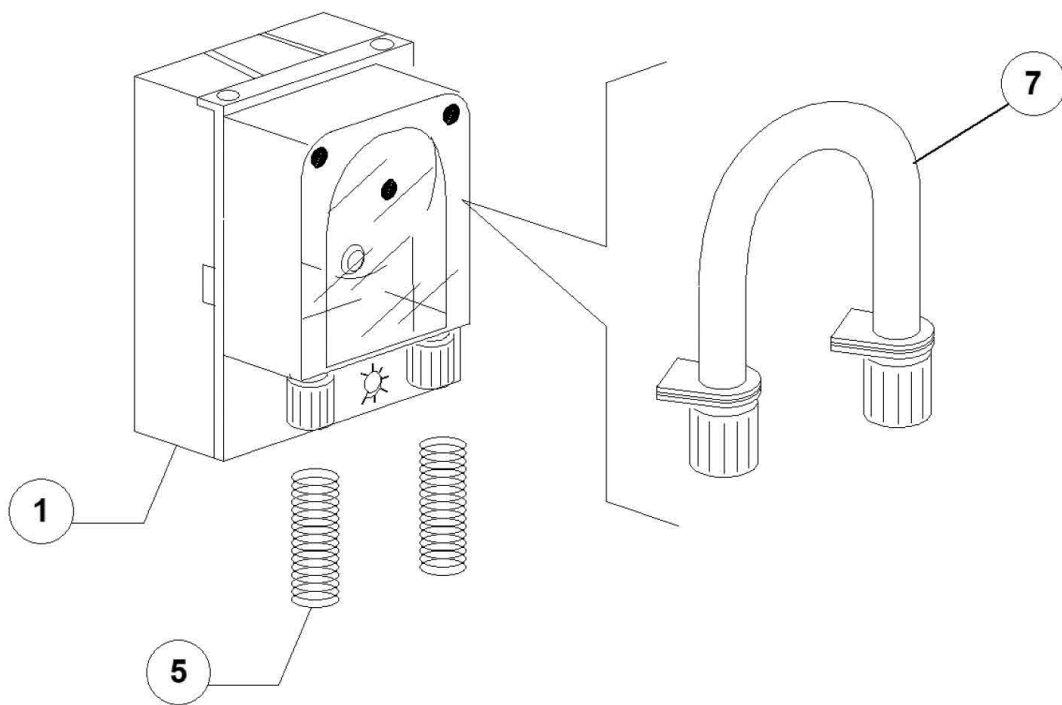

Pos.	Artikelbeschreibung	Description of item	Artikel Nr./Item No.
1	Flachbandkabel	Belt cable	E050620
2	Bedienplatine	Board for control panel	E050618
5	Gehäuse	Casing	E050618A
6	Dichtung	Seal	E050618B
7	Abstandhalter	Spacer	050561
8	Bedienplatine	Board for control panel	E050619
9	Gehäuse	Casing	E050619A
10	Dichtung	Seal	E050619B
11	Flachbandkabel	Ribbon cable	E050613
12	Platine, Elektronik	Board, electronics	E050616
13	Sonde	Probe	E050621

Pos.	Artikelbeschreibung	Description of item	Artikel Nr./Item No.
1	Schelle 25/40	Clamp 25/40	011806
2	Halterung	Holder	0500612
3	Schelle 12/22	Clamp 12/22	011807
4	Aufnahme z. Spülarm	Fixing for rins. arm	E0500167
5	O-Ring, 6225 OR 160 NBR	O-ring, 6225 OR 160 NBR	047005
6	Schraubring	Screw ring	0500623
7	Lagerbuchse	Bearing bush	047973
8	Schraube, Edelstahl	Bolt, stainless steel	E011101I
9	Unterlegscheibe	Flat washer	0010260
10	Ankerschraube, 4 x 10 TCB D 8	Anchor screw, 4 x 10 TCB D 8	0110040
11	Spüldüse m. O-Ring	Wash nozzle w. o-ring	010369
12	O-Ring, OR 2050 NBR	O-ring, OR 2050 NBR	046847
13	O-Ring, OR R6 NBR	O-ring, OR R6 NBR	045451
14	Nachspüldüse m. O-Ring	Rinse nozzle w. o-ring	010371
16	O-Ring, OR 2081	O-ring, OR 2081	0013025
17	Spülarmmittelteil	Mid. part washing arm	E0500760A
18	Spülarmfuß	Washing arm foot	E0500170
19	Welle, unten	Bottom shaft	E0500168
20	Spülarm links	Left wash arm	0500754
21	Spülarm rechts	Right wash arm	0500753
22	Nachspülarm rechts	Right rinse arm	0500751
23	Nachspülarm links	Left rinse arm	0500752
24	Spülarm, komplett	Washing arm, cpl.	E0500760
25	Verschlusskappe	Screw cap	027075
27	Verbindungsstück	Coupling element	E0500169
28	Winkelstück m. Düse	Angle element with nozzle	E0500760B
29	Winkelstück o. Düse	Angle element without nozzle	E0500760C