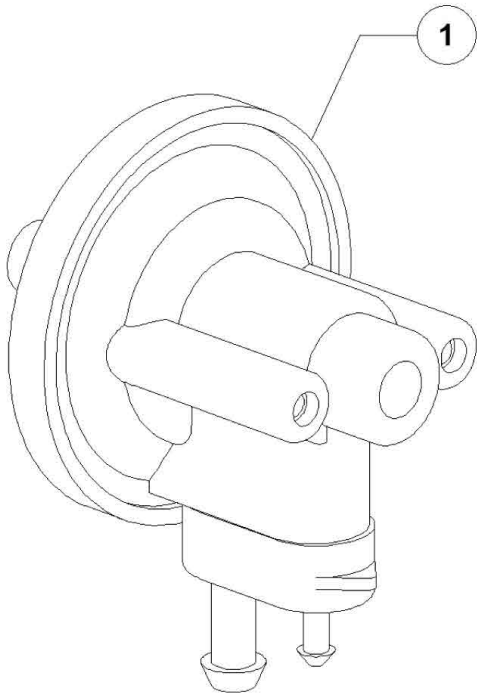

Pos.	Artikelbeschreibung	Description of item	Artikel Nr./Item No.
1	Flachbandkabel	Belt cable	E050620
2	Bedienplatine	Board for control panel	E050618
5	Gehäuse	Casing	E050618A
6	Dichtung	Seal	E050618B
7	Abstandhalter	Spacer	050561
8	Bedienplatine	Board for control panel	E050619
9	Gehäuse	Casing	E050619A
10	Dichtung	Seal	E050619B
11	Flachbandkabel	Ribbon cable	E050613
12	Platine, Elektronik	Board, electronics	E050616
13	Sonde	Probe	E050621

Pos.	Artikelbeschreibung	Description of item	Artikel Nr./Item No.
1	Schelle 25/40	Clamp 25/40	011806
2	Halterung	Holder	0500612
3	Schelle 12/22	Clamp 12/22	011807
4	Aufnahme z. Spülarm	Fixing for rins. arm	E0500167
5	O-Ring, 6225 OR 160 NBR	O-ring, 6225 OR 160 NBR	047005
6	Schraubring	Screw ring	0500623
7	Lagerbuchse	Bearing bush	047973
8	Schraube, Edelstahl	Bolt, stainless steel	E011101I
9	Unterlegscheibe	Flat washer	0010260
10	Ankerschraube, 4 x 10 TCB D 8	Anchor screw, 4 x 10 TCB D 8	0110040
11	Spüldüse m. O-Ring	Wash nozzle w. o-ring	010369
12	O-Ring, OR 2050 NBR	O-ring, OR 2050 NBR	046847
13	O-Ring, OR R6 NBR	O-ring, OR R6 NBR	045451
14	Nachspüldüse m. O-Ring	Rinse nozzle w. o-ring	010371
16	O-Ring, OR 2081	O-ring, OR 2081	0013025
17	Spülarmmittelteil	Mid. part washing arm	E0500760A
18	Spülarmfuß	Washing arm foot	E0500170
19	Welle, unten	Bottom shaft	E0500168
20	Spülarm links	Left wash arm	0500754
21	Spülarm rechts	Right wash arm	0500753
22	Nachspülarm rechts	Right rinse arm	0500751
23	Nachspülarm links	Left rinse arm	0500752
24	Spülarm, komplett	Washing arm, cpl.	E0500760
25	Verschlusskappe	Screw cap	027075
27	Verbindungsstück	Coupling element	E0500169
28	Winkelstück m. Düse	Angle element with nozzle	E0500760B
29	Winkelstück o. Düse	Angle element without nozzle	E0500760C