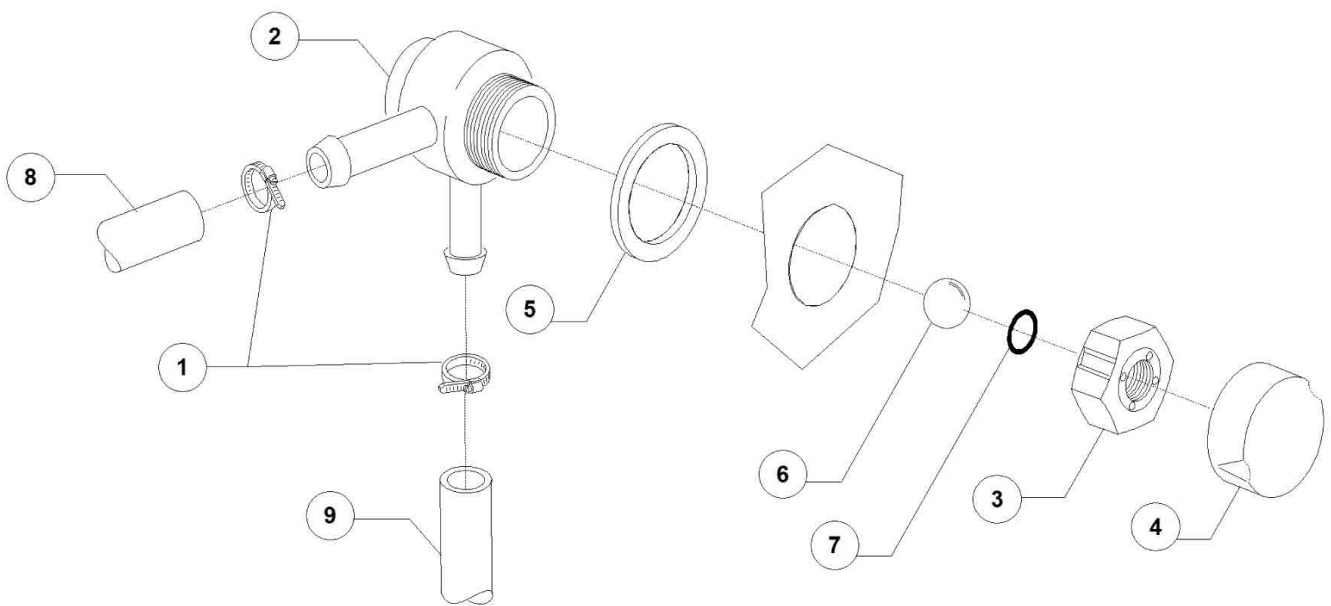

Pos.	Artikelbeschreibung	Description of item	Artikel Nr./Item No.
1	Gehäusedeckel	Cover lid	E0500979
2	Rückwand	Back panel	0500909
3	Gehäuse	Housing	E0500900A
4	Anschlussklemme m. Schraube	Terminal clamp w. screw	015065A
5	Halterung f. Ansaugsieb	Holder f. suction sieve	0500607
6	Saugfilter	Suction filter	0500616
7	O-Ring 95 x 75 x 3 mm	O-ring 95 x 75 x 3 mm	080208
8	O-Ring z. Überlaufrohr	O-ring f. overflow pipe	043553
9	Fuß	Base	010851
10	Überlaufrohr	Overflow pipe	0500618
12	Heizkörper 2700 W, 240 V	Heating element 2700 W, 240 V	0150047
13	Kabel, 5 x 2,5 x 2500 mm	Cable, 5 x 2,5 x 2500 mm	015118
14	Türanschlag	Door stop	0150401
15	Schnappverschluss komplett	Snap fit complete	010775
16	Mutter / Kontermutter zum	Nut / counter nut for	0010802
17	Feder z. Schnappverschluss	Spring f. snap fit	010777
18	Kugel zum Schnappverschluss	Ball for snap fit	010776
19	Gehäuse z. Schnappverschluss	Housing f. snap fit	0010803
20	Mutter zum Schnappverschluß	Nut for snap fit	0010801
21	Halter f. Dichtung	Bracket f. door gasket	0150921
22	Dichtung f. Tür	Door gasket	013605
23	Kabelführung, D 40 mm	Cable guide, D 40 mm	048001
24	Kabelführung, D 13 mm	Cable guide, D 13 mm	048002
25	Schiene rechts/links	Rail right/left	0500902
26	Pumpensumpf	Pump pit	0500606
27	Ansaugsieb, innen	Suction sieve, internal	0500600
29	Halterung z. Heizkörper	Heater handle	E0250043
30	Lüftergitter	Fan grill	E025046
31	Halterung	Handle	E015552A
32	Sicherheitsthermostat z. Tank	Safety thermostat for container	E015552B
34	Rohr	Pipe	E010900001

Pos.	Artikelbeschreibung	Description of item	Artikel Nr./Item No.
1	Flachbandkabel	Belt cable	E050620
2	Bedienplatine	Board for control panel	E050618
5	Gehäuse	Casing	E050618A
6	Dichtung	Seal	E050618B
7	Abstandhalter	Spacer	050561
8	Bedienplatine	Board for control panel	E050619
9	Gehäuse	Casing	E050619A
10	Dichtung	Seal	E050619B
11	Flachbandkabel	Ribbon cable	E050613
12	Platine, Elektronik	Board, electronics	E050616
13	Sonde	Probe	E050621