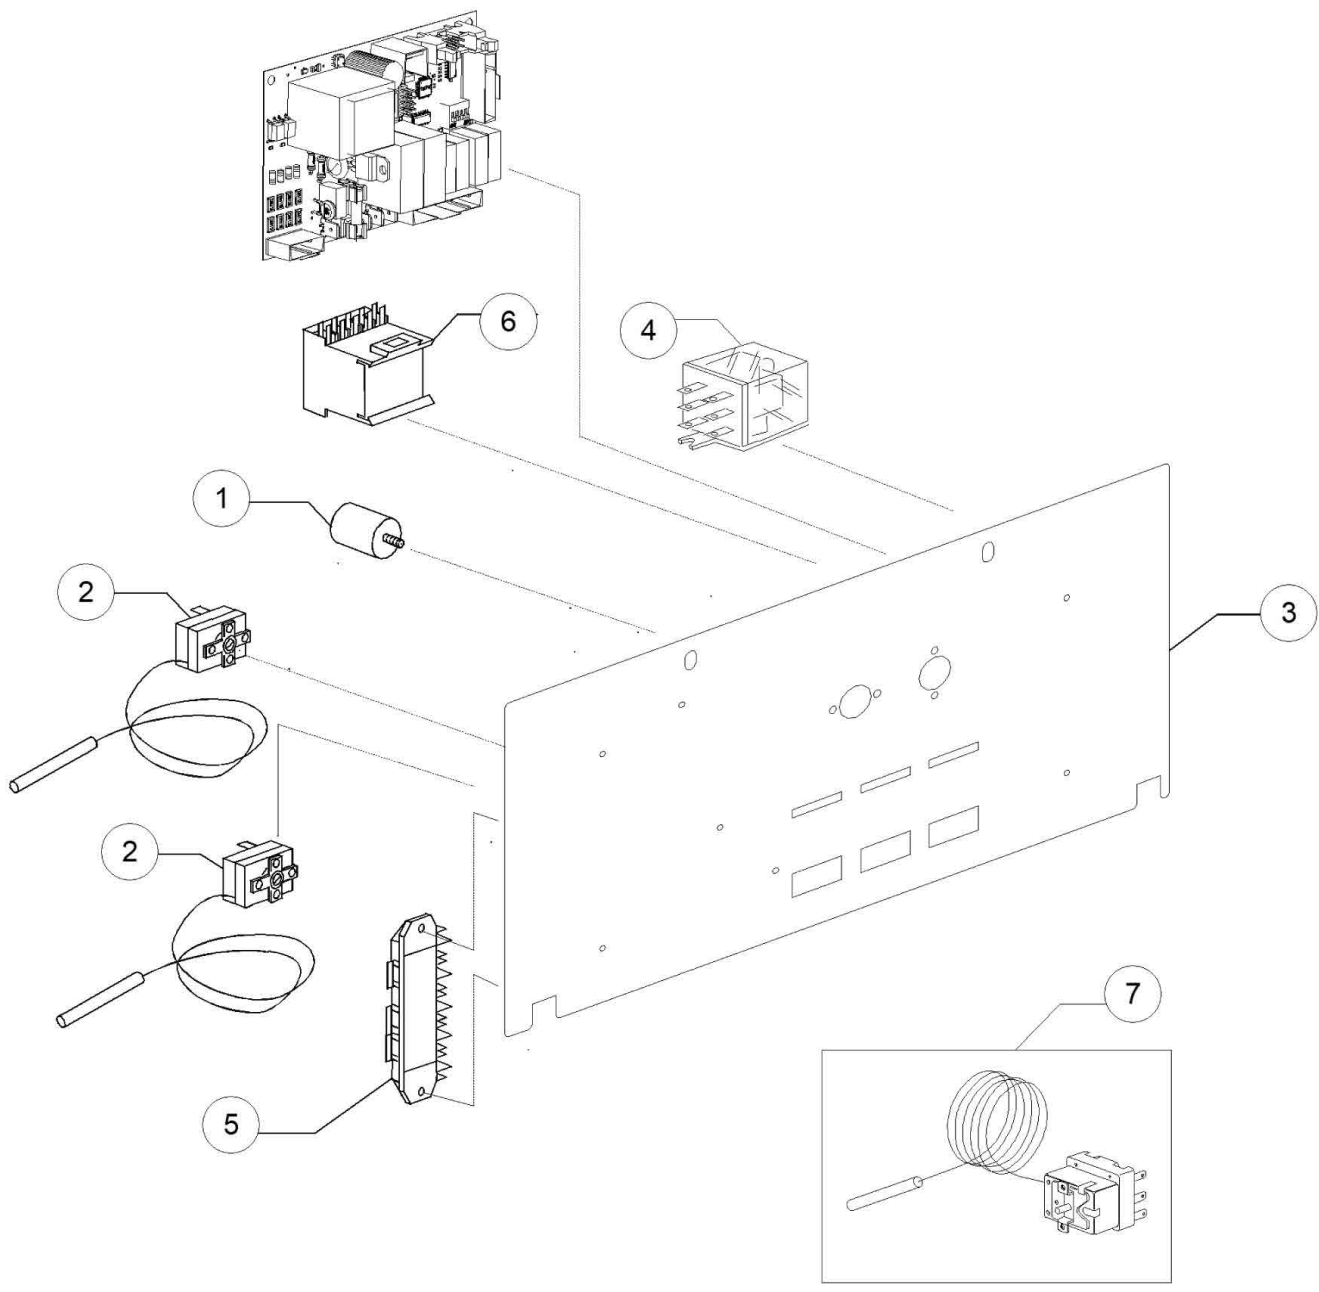

Pos.	Artikelbeschreibung	Description of item	Artikel Nr./Item No.
1	Gehäusedeckel	Cover lid	E0500979
2	Rückwand	Back panel	0500909
3	Gehäuse	Housing	E0500900A
4	Anschlussklemme m. Schraube	Terminal clamp w. screw	015065A
5	Halterung f. Ansaugsieb	Holder f. suction sieve	0500607
6	Saugfilter	Suction filter	0500616
7	O-Ring 95 x 75 x 3 mm	O-ring 95 x 75 x 3 mm	080208
8	O-Ring z. Überlaufrohr	O-ring f. overflow pipe	043553
9	Fuß	Base	010851
10	Überlaufrohr	Overflow pipe	0500618
12	Heizkörper 2700 W, 240 V	Heating element 2700 W, 240 V	0150047
13	Kabel, 5 x 2,5 x 2500 mm	Cable, 5 x 2,5 x 2500 mm	015118
14	Türanschlag	Door stop	0150401
15	Schnappverschluss komplett	Snap fit complete	010775
16	Mutter / Kontermutter zum	Nut / counter nut for	0010802
17	Feder z. Schnappverschluss	Spring f. snap fit	010777
18	Kugel zum Schnappverschluss	Ball for snap fit	010776
19	Gehäuse z. Schnappverschluss	Housing f. snap fit	0010803
20	Mutter zum Schnappverschluß	Nut for snap fit	0010801
21	Halter f. Dichtung	Bracket f. door gasket	0150921
22	Dichtung f. Tür	Door gasket	013605
23	Kabelführung, D 40 mm	Cable guide, D 40 mm	048001
24	Kabelführung, D 13 mm	Cable guide, D 13 mm	048002
25	Schiene rechts/links	Rail right/left	0500902
26	Pumpensumpf	Pump pit	0500606
27	Ansaugsieb, innen	Suction sieve, internal	0500600
29	Halterung z. Heizkörper	Heater handle	E0250043
30	Lüftergitter	Fan grill	E025046
31	Halterung	Handle	E015552A
32	Sicherheitsthermostat z. Tank	Safety thermostat for container	E015552B
34	Rohr	Pipe	E010900001

Pos.	Artikelbeschreibung	Description of item	Artikel Nr./Item No.
1	Flachbandkabel	Belt cable	E050620
2	Bedienplatine	Board for control panel	E050618
5	Gehäuse	Casing	E050618A
6	Dichtung	Seal	E050618B
7	Abstandhalter	Spacer	050561
8	Bedienplatine	Board for control panel	E050619
9	Gehäuse	Casing	E050619A
10	Dichtung	Seal	E050619B
11	Flachbandkabel	Ribbon cable	E050613
12	Platine, Elektronik	Board, electronics	E050616
13	Sonde	Probe	E050621