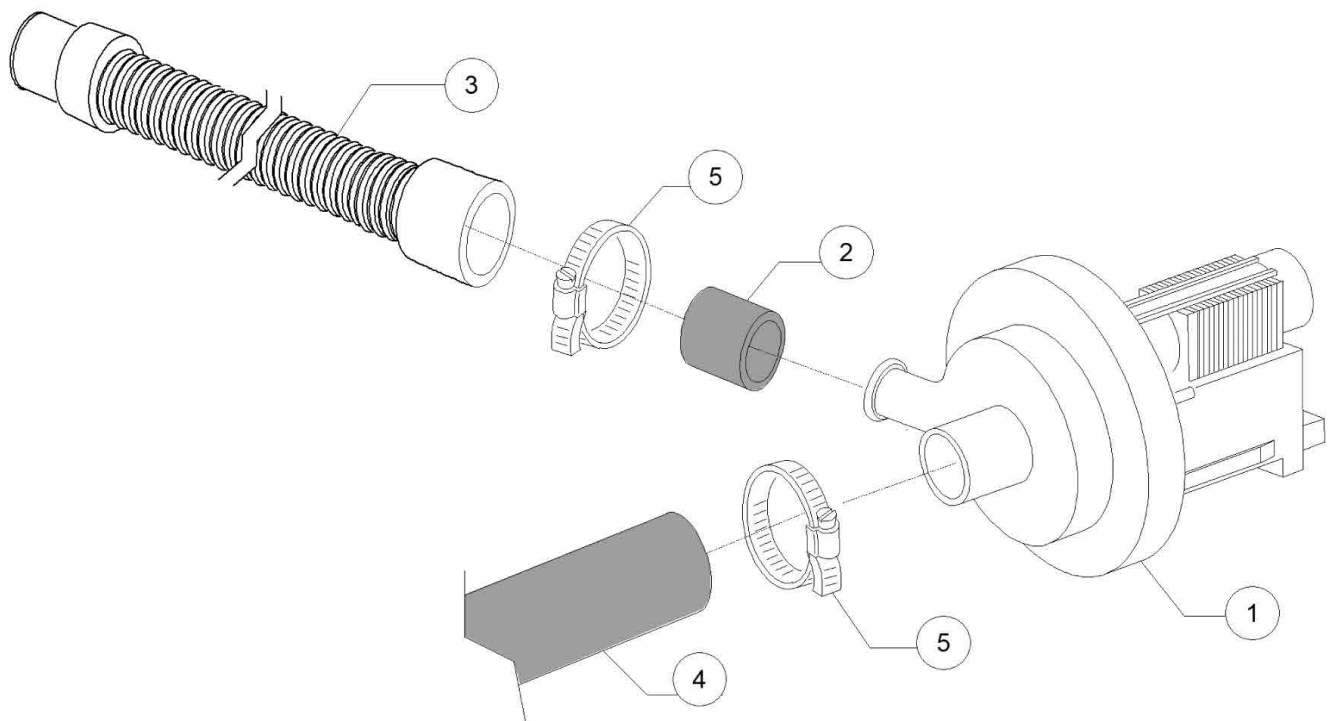

Pos.	Artikelbeschreibung	Description of item	Artikel Nr./Item No.
1	Flachbandkabel	Belt cable	E050620
2	Bedienplatine	Board for control panel	E050618
5	Gehäuse	Casing	E050618A
6	Dichtung	Seal	E050618B
7	Abstandhalter	Spacer	050561
8	Bedienplatine	Board for control panel	E050619
9	Gehäuse	Casing	E050619A
10	Dichtung	Seal	E050619B
11	Flachbandkabel	Ribbon cable	E050613
12	Platine, Elektronik	Board, electronics	E050616
13	Sonde	Probe	E050621

Pos.	Artikelbeschreibung	Description of item	Artikel Nr./Item No.
1	Schelle 25/40	Clamp 25/40	011806
2	Halterung	Holder	0500612
3	Schelle 12/22	Clamp 12/22	011807
4	Aufnahme z. Spülarm	Fixing for rins. arm	E0500167
5	O-Ring, 6225 OR 160 NBR	O-ring, 6225 OR 160 NBR	047005
6	Schraubring	Screw ring	0500623
7	Lagerbuchse	Bearing bush	047973
8	Schraube, Edelstahl	Bolt, stainless steel	E011101I
9	Unterlegscheibe	Flat washer	0010260
10	Ankerschraube, 4 x 10 TCB D 8	Anchor screw, 4 x 10 TCB D 8	0110040
11	Spüldüse m. O-Ring	Wash nozzle w. o-ring	010369
12	O-Ring, OR 2050 NBR	O-ring, OR 2050 NBR	046847
13	O-Ring, OR R6 NBR	O-ring, OR R6 NBR	045451
14	Nachspüldüse m. O-Ring	Rinse nozzle w. o-ring	010371
16	O-Ring, OR 2081	O-ring, OR 2081	0013025
17	Spülarmmittelteil	Mid. part washing arm	E0500760A
18	Spülarmfuß	Washing arm foot	E0500170
19	Welle, unten	Bottom shaft	E0500168
20	Spülarm links	Left wash arm	0500754
21	Spülarm rechts	Right wash arm	0500753
22	Nachspülarm rechts	Right rinse arm	0500751
23	Nachspülarm links	Left rinse arm	0500752
24	Spülarm, komplett	Washing arm, cpl.	E0500760
25	Verschlusskappe	Screw cap	027075
27	Verbindungsstück	Coupling element	E0500169
28	Winkelstück m. Düse	Angle element with nozzle	E0500760B
29	Winkelstück o. Düse	Angle element without nozzle	E0500760C