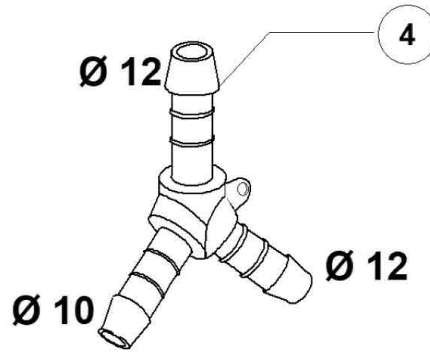

Pos.	Artikelbeschreibung	Description of item	Artikel Nr./Item No.
1	Flachbandkabel	Belt cable	E050620
2	Bedienplatine	Board for control panel	E050618
5	Gehäuse	Casing	E050618A
6	Dichtung	Seal	E050618B
7	Abstandhalter	Spacer	050561
8	Bedienplatine	Board for control panel	E050619
9	Gehäuse	Casing	E050619A
10	Dichtung	Seal	E050619B
11	Flachbandkabel	Ribbon cable	E050613
12	Platine, Elektronik	Board, electronics	E050616
13	Sonde	Probe	E050621

Pos.	Artikelbeschreibung	Description of item	Artikel Nr./Item No.
1	Schelle 25/40	Clamp 25/40	011806
2	Halterung	Holder	0500612
3	Schelle 12/22	Clamp 12/22	011807
4	Aufnahme z. Spülarm	Fixing for rins. arm	E0500167
5	O-Ring, 6225 OR 160 NBR	O-ring, 6225 OR 160 NBR	047005
6	Schraubring	Screw ring	0500623
7	Lagerbuchse	Bearing bush	047973
8	Schraube, Edelstahl	Bolt, stainless steel	E011101I
9	Unterlegscheibe	Flat washer	0010260
10	Ankerschraube, 4 x 10 TCB D 8	Anchor screw, 4 x 10 TCB D 8	0110040
11	Spüldüse m. O-Ring	Wash nozzle w. o-ring	010369
12	O-Ring, OR 2050 NBR	O-ring, OR 2050 NBR	046847
13	O-Ring, OR R6 NBR	O-ring, OR R6 NBR	045451
14	Nachspüldüse m. O-Ring	Rinse nozzle w. o-ring	010371
16	O-Ring, OR 2081	O-ring, OR 2081	0013025
17	Spülarmmittelteil	Mid. part washing arm	E0500760A
18	Spülarmfuß	Washing arm foot	E0500170
19	Welle, unten	Bottom shaft	E0500168
20	Spülarm links	Left wash arm	0500754
21	Spülarm rechts	Right wash arm	0500753
22	Nachspülarm rechts	Right rinse arm	0500751
23	Nachspülarm links	Left rinse arm	0500752
24	Spülarm, komplett	Washing arm, cpl.	E0500760
25	Verschlusskappe	Screw cap	027075
27	Verbindungsstück	Coupling element	E0500169
28	Winkelstück m. Düse	Angle element with nozzle	E0500760B
29	Winkelstück o. Düse	Angle element without nozzle	E0500760C