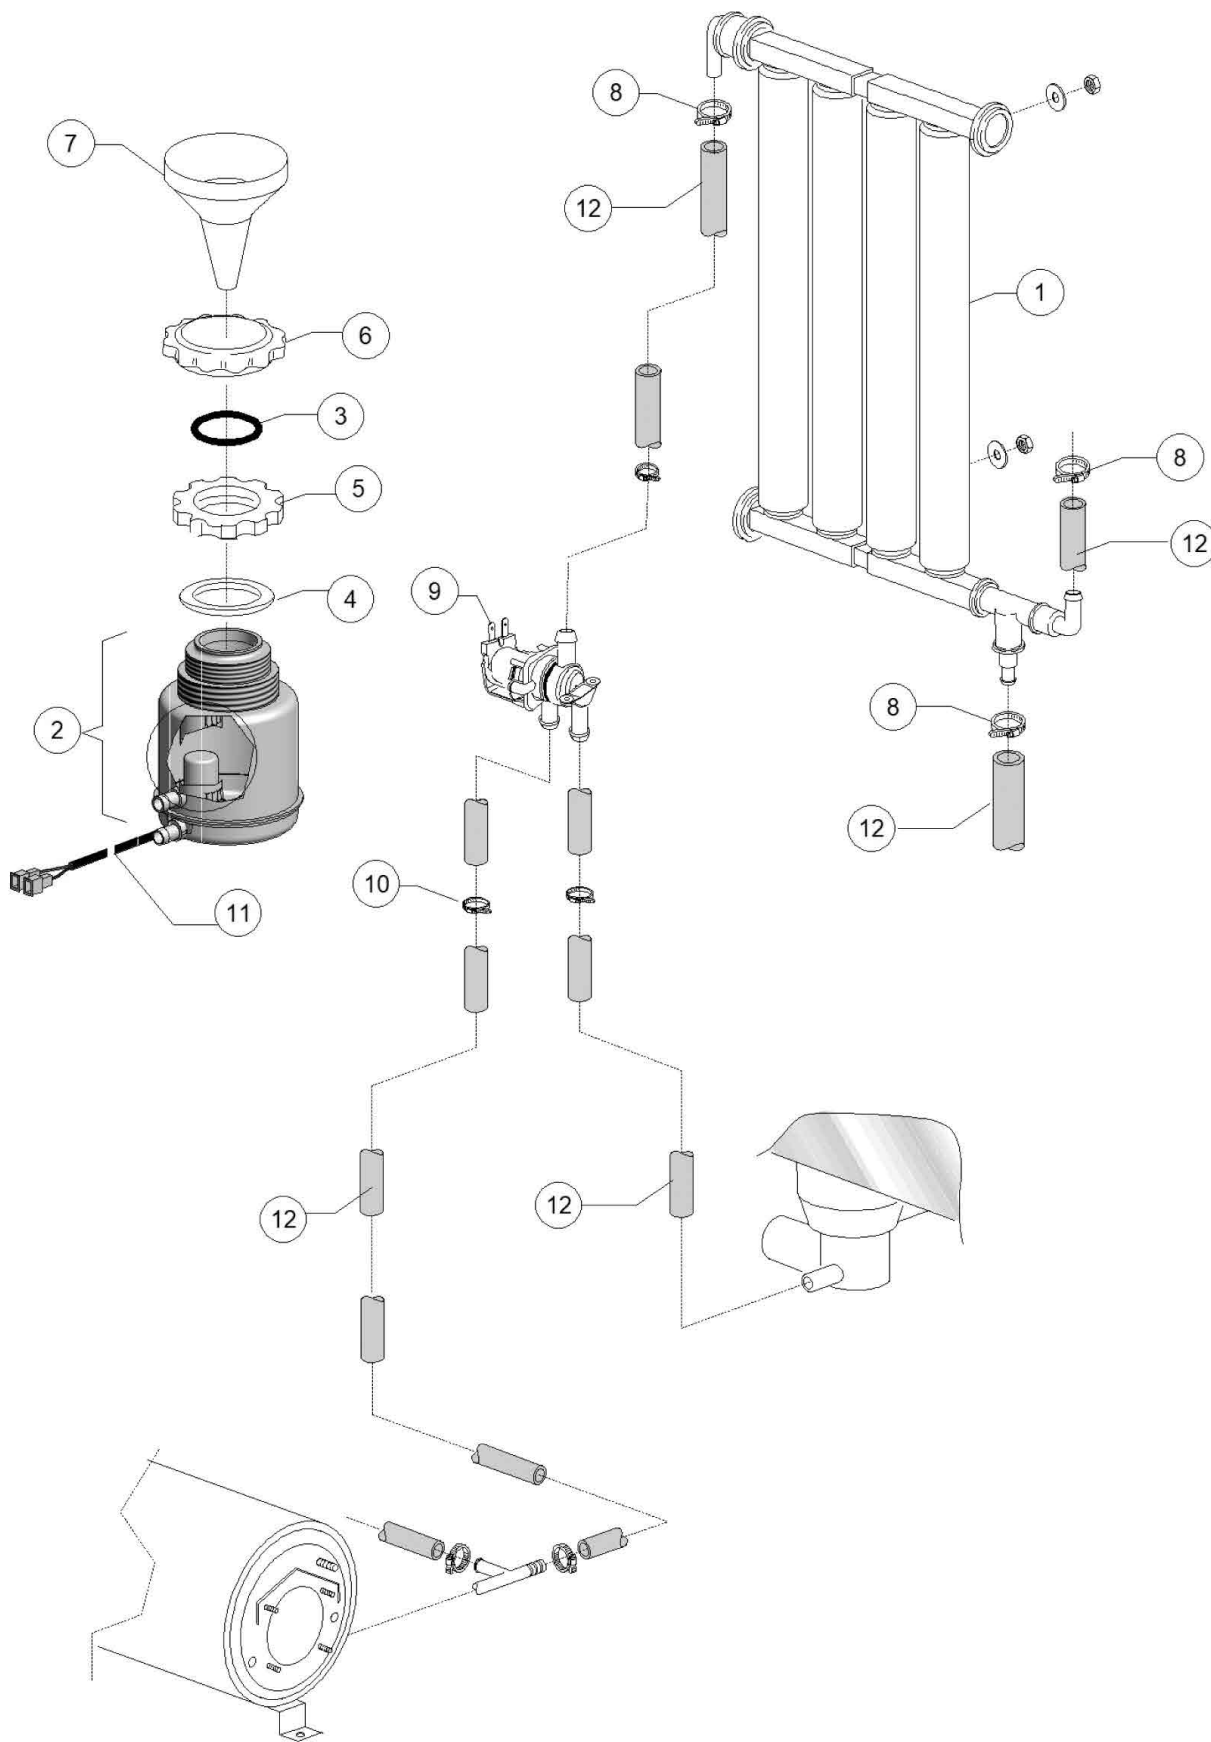

Pos.	Artikelbeschreibung	Description of item	Artikel Nr./Item No.
1	Flachbandkabel	Belt cable	E050620
2	Bedienplatine	Board for control panel	E050618
5	Gehäuse	Casing	E050618A
6	Dichtung	Seal	E050618B
7	Abstandhalter	Spacer	050561
8	Bedienplatine	Board for control panel	E050619
9	Gehäuse	Casing	E050619A
10	Dichtung	Seal	E050619B
11	Flachbandkabel	Ribbon cable	E050613
12	Platine, Elektronik	Board, electronics	E050616
13	Sonde	Probe	E050621

Pos.	Artikelbeschreibung	Description of item	Artikel Nr./Item No.
1	Schelle 25/40	Clamp 25/40	011806
2	Halterung	Holder	0500612
3	Schelle 12/22	Clamp 12/22	011807
4	Aufnahme z. Spülarm	Fixing for rins. arm	E0500167
5	O-Ring, 6225 OR 160 NBR	O-ring, 6225 OR 160 NBR	047005
6	Schraubring	Screw ring	0500623
7	Lagerbuchse	Bearing bush	047973
8	Schraube, Edelstahl	Bolt, stainless steel	E011101I
9	Unterlegscheibe	Flat washer	0010260
10	Ankerschraube, 4 x 10 TCB D 8	Anchor screw, 4 x 10 TCB D 8	0110040
11	Spüldüse m. O-Ring	Wash nozzle w. o-ring	010369
12	O-Ring, OR 2050 NBR	O-ring, OR 2050 NBR	046847
13	O-Ring, OR R6 NBR	O-ring, OR R6 NBR	045451
14	Nachspüldüse m. O-Ring	Rinse nozzle w. o-ring	010371
16	O-Ring, OR 2081	O-ring, OR 2081	0013025
17	Spülarmmittelteil	Mid. part washing arm	E0500760A
18	Spülarmfuß	Washing arm foot	E0500170
19	Welle, unten	Bottom shaft	E0500168
20	Spülarm links	Left wash arm	0500754
21	Spülarm rechts	Right wash arm	0500753
22	Nachspülarm rechts	Right rinse arm	0500751
23	Nachspülarm links	Left rinse arm	0500752
24	Spülarm, komplett	Washing arm, cpl.	E0500760
25	Verschlusskappe	Screw cap	027075
27	Verbindungsstück	Coupling element	E0500169
28	Winkelstück m. Düse	Angle element with nozzle	E0500760B
29	Winkelstück o. Düse	Angle element without nozzle	E0500760C