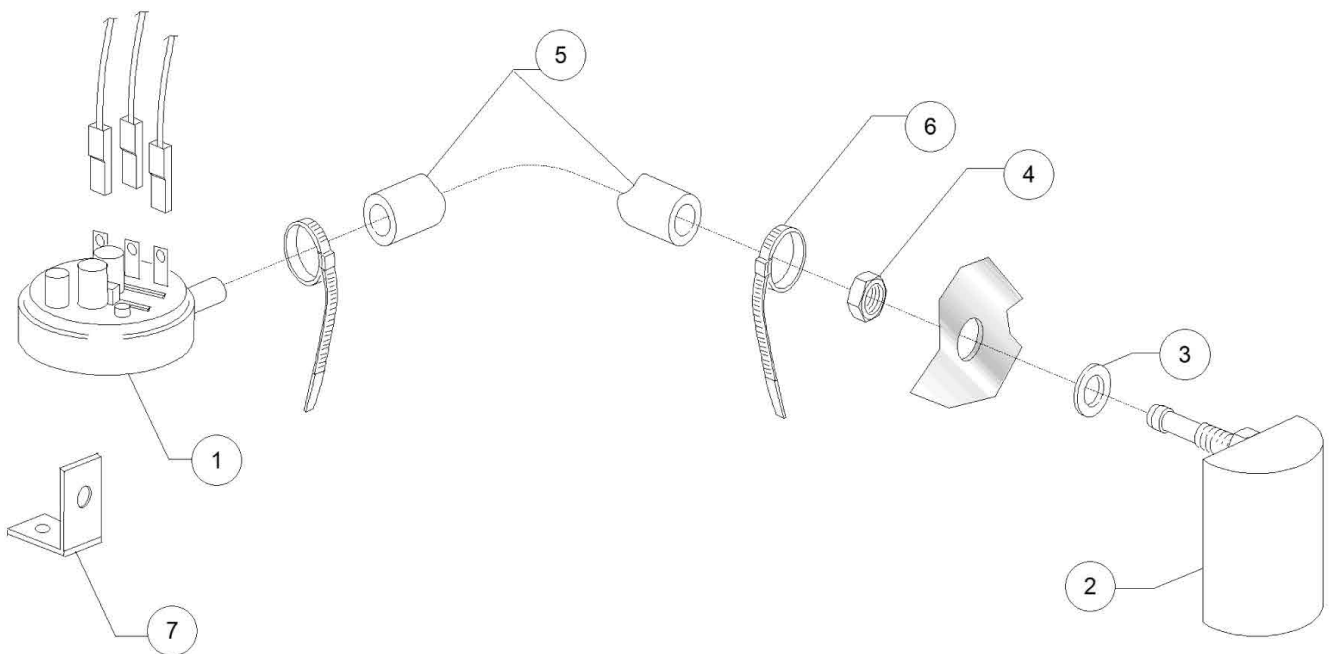

Pos.	Artikelbeschreibung	Description of item	Artikel Nr./Item No.
1	Flachbandkabel	Belt cable	E050620
2	Bedienplatine	Board for control panel	E050618
5	Gehäuse	Casing	E050618A
6	Dichtung	Seal	E050618B
7	Abstandhalter	Spacer	050561
8	Bedienplatine	Board for control panel	E050619
9	Gehäuse	Casing	E050619A
10	Dichtung	Seal	E050619B
11	Flachbandkabel	Ribbon cable	E050613
12	Platine, Elektronik	Board, electronics	E050616
13	Sonde	Probe	E050621

Pos.	Artikelbeschreibung	Description of item	Artikel Nr./Item No.
1	Schelle 25/40	Clamp 25/40	011806
2	Halterung	Holder	0500612
3	Schelle 12/22	Clamp 12/22	011807
4	Aufnahme z. Spülarm	Fixing for rins. arm	E0500167
5	O-Ring, 6225 OR 160 NBR	O-ring, 6225 OR 160 NBR	047005
6	Schraubring	Screw ring	0500623
7	Lagerbuchse	Bearing bush	047973
8	Schraube, Edelstahl	Bolt, stainless steel	E011101I
9	Unterlegscheibe	Flat washer	0010260
10	Ankerschraube, 4 x 10 TCB D 8	Anchor screw, 4 x 10 TCB D 8	0110040
11	Spüldüse m. O-Ring	Wash nozzle w. o-ring	010369
12	O-Ring, OR 2050 NBR	O-ring, OR 2050 NBR	046847
13	O-Ring, OR R6 NBR	O-ring, OR R6 NBR	045451
14	Nachspüldüse m. O-Ring	Rinse nozzle w. o-ring	010371
16	O-Ring, OR 2081	O-ring, OR 2081	0013025
17	Spülarmmittelteil	Mid. part washing arm	E0500760A
18	Spülarmfuß	Washing arm foot	E0500170
19	Welle, unten	Bottom shaft	E0500168
20	Spülarm links	Left wash arm	0500754
21	Spülarm rechts	Right wash arm	0500753
22	Nachspülarm rechts	Right rinse arm	0500751
23	Nachspülarm links	Left rinse arm	0500752
24	Spülarm, komplett	Washing arm, cpl.	E0500760
25	Verschlusskappe	Screw cap	027075
27	Verbindungsstück	Coupling element	E0500169
28	Winkelstück m. Düse	Angle element with nozzle	E0500760B
29	Winkelstück o. Düse	Angle element without nozzle	E0500760C