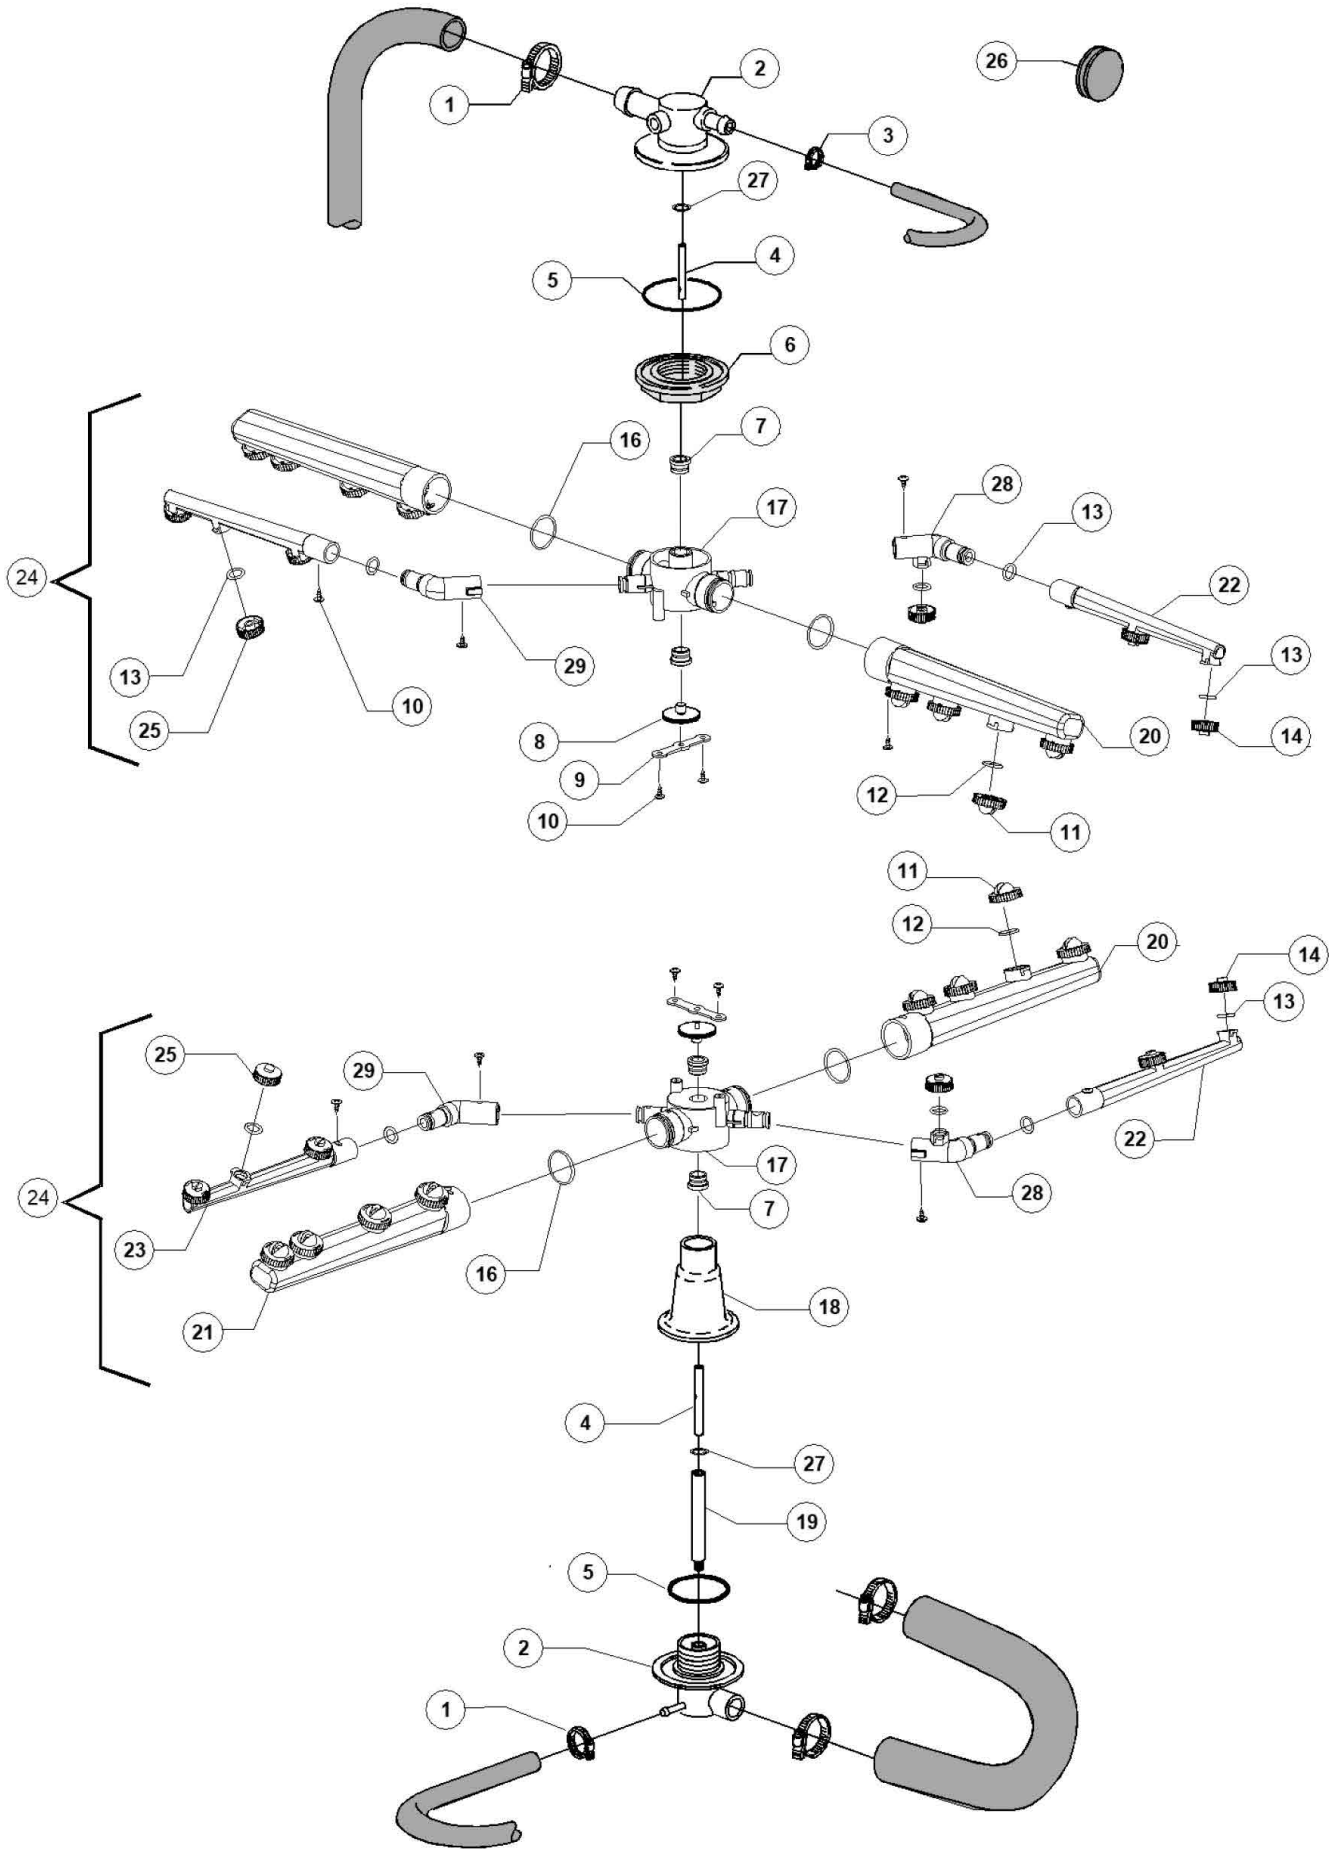

Pos.	Artikelbeschreibung	Description of item	Artikel Nr./Item No.
1	Flachbandkabel	Belt cable	E050620
2	Bedienplatine	Board for control panel	E050618
5	Gehäuse	Casing	E050618A
6	Dichtung	Seal	E050618B
7	Abstandhalter	Spacer	050561
8	Bedienplatine	Board for control panel	E050619
9	Gehäuse	Casing	E050619A
10	Dichtung	Seal	E050619B
11	Flachbandkabel	Ribbon cable	E050613
12	Platine, Elektronik	Board, electronics	E050616
13	Sonde	Probe	E050621

Pos.	Artikelbeschreibung	Description of item	Artikel Nr./Item No.
1	Schelle 25/40	Clamp 25/40	011806
2	Halterung	Holder	0500612
3	Schelle 12/22	Clamp 12/22	011807
4	Aufnahme z. Spülarm	Fixing for rins. arm	E0500167
5	O-Ring, 6225 OR 160 NBR	O-ring, 6225 OR 160 NBR	047005
6	Schraubring	Screw ring	0500623
7	Lagerbuchse	Bearing bush	047973
8	Schraube, Edelstahl	Bolt, stainless steel	E011101I
9	Unterlegscheibe	Flat washer	0010260
10	Ankerschraube, 4 x 10 TCB D 8	Anchor screw, 4 x 10 TCB D 8	0110040
11	Spüldüse m. O-Ring	Wash nozzle w. o-ring	010369
12	O-Ring, OR 2050 NBR	O-ring, OR 2050 NBR	046847
13	O-Ring, OR R6 NBR	O-ring, OR R6 NBR	045451
14	Nachspüldüse m. O-Ring	Rinse nozzle w. o-ring	010371
16	O-Ring, OR 2081	O-ring, OR 2081	0013025
17	Spülarmmittelteil	Mid. part washing arm	E0500760A
18	Spülarmfuß	Washing arm foot	E0500170
19	Welle, unten	Bottom shaft	E0500168
20	Spülarm links	Left wash arm	0500754
21	Spülarm rechts	Right wash arm	0500753
22	Nachspülarm rechts	Right rinse arm	0500751
23	Nachspülarm links	Left rinse arm	0500752
24	Spülarm, komplett	Washing arm, cpl.	E0500760
25	Verschlusskappe	Screw cap	027075
27	Verbindungsstück	Coupling element	E0500169
28	Winkelstück m. Düse	Angle element with nozzle	E0500760B
29	Winkelstück o. Düse	Angle element without nozzle	E0500760C