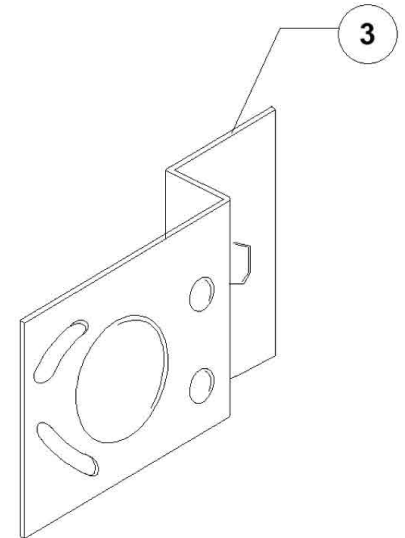

Pos.	Artikelbeschreibung	Description of item	Artikel Nr./Item No.
1	Gehäusedeckel	Cover lid	E0500979
2	Rückwand	Back panel	0500909
3	Gehäuse	Housing	E0500900A
4	Anschlussklemme m. Schraube	Terminal clamp w. screw	015065A
5	Halterung f. Ansaugsieb	Holder f. suction sieve	0500607
6	Saugfilter	Suction filter	0500616
7	O-Ring 95 x 75 x 3 mm	O-ring 95 x 75 x 3 mm	080208
8	O-Ring z. Überlaufrohr	O-ring f. overflow pipe	043553
9	Fuß	Base	010851
10	Überlaufrohr	Overflow pipe	0500618
12	Heizkörper 2700 W, 240 V	Heating element 2700 W, 240 V	0150047
13	Kabel, 5 x 2,5 x 2500 mm	Cable, 5 x 2,5 x 2500 mm	015118
14	Türanschlag	Door stop	0150401
15	Schnappverschluss komplett	Snap fit complete	010775
16	Mutter / Kontermutter zum	Nut / counter nut for	0010802
17	Feder z. Schnappverschluss	Spring f. snap fit	010777
18	Kugel zum Schnappverschluss	Ball for snap fit	010776
19	Gehäuse z. Schnappverschluss	Housing f. snap fit	0010803
20	Mutter zum Schnappverschluß	Nut for snap fit	0010801
21	Halter f. Dichtung	Bracket f. door gasket	0150921
22	Dichtung f. Tür	Door gasket	013605
23	Kabelführung, D 40 mm	Cable guide, D 40 mm	048001
24	Kabelführung, D 13 mm	Cable guide, D 13 mm	048002
25	Schiene rechts/links	Rail right/left	0500902
26	Pumpensumpf	Pump pit	0500606
27	Ansaugsieb, innen	Suction sieve, internal	0500600
29	Halterung z. Heizkörper	Heater handle	E0250043
30	Lüftergitter	Fan grill	E025046
31	Halterung	Handle	E015552A
32	Sicherheitsthermostat z. Tank	Safety thermostat for container	E015552B
34	Rohr	Pipe	E010900001

Pos.	Artikelbeschreibung	Description of item	Artikel Nr./Item No.
1	Flachbandkabel	Belt cable	E050620
2	Bedienplatine	Board for control panel	E050618
5	Gehäuse	Casing	E050618A
6	Dichtung	Seal	E050618B
7	Abstandhalter	Spacer	050561
8	Bedienplatine	Board for control panel	E050619
9	Gehäuse	Casing	E050619A
10	Dichtung	Seal	E050619B
11	Flachbandkabel	Ribbon cable	E050613
12	Platine, Elektronik	Board, electronics	E050616
13	Sonde	Probe	E050621