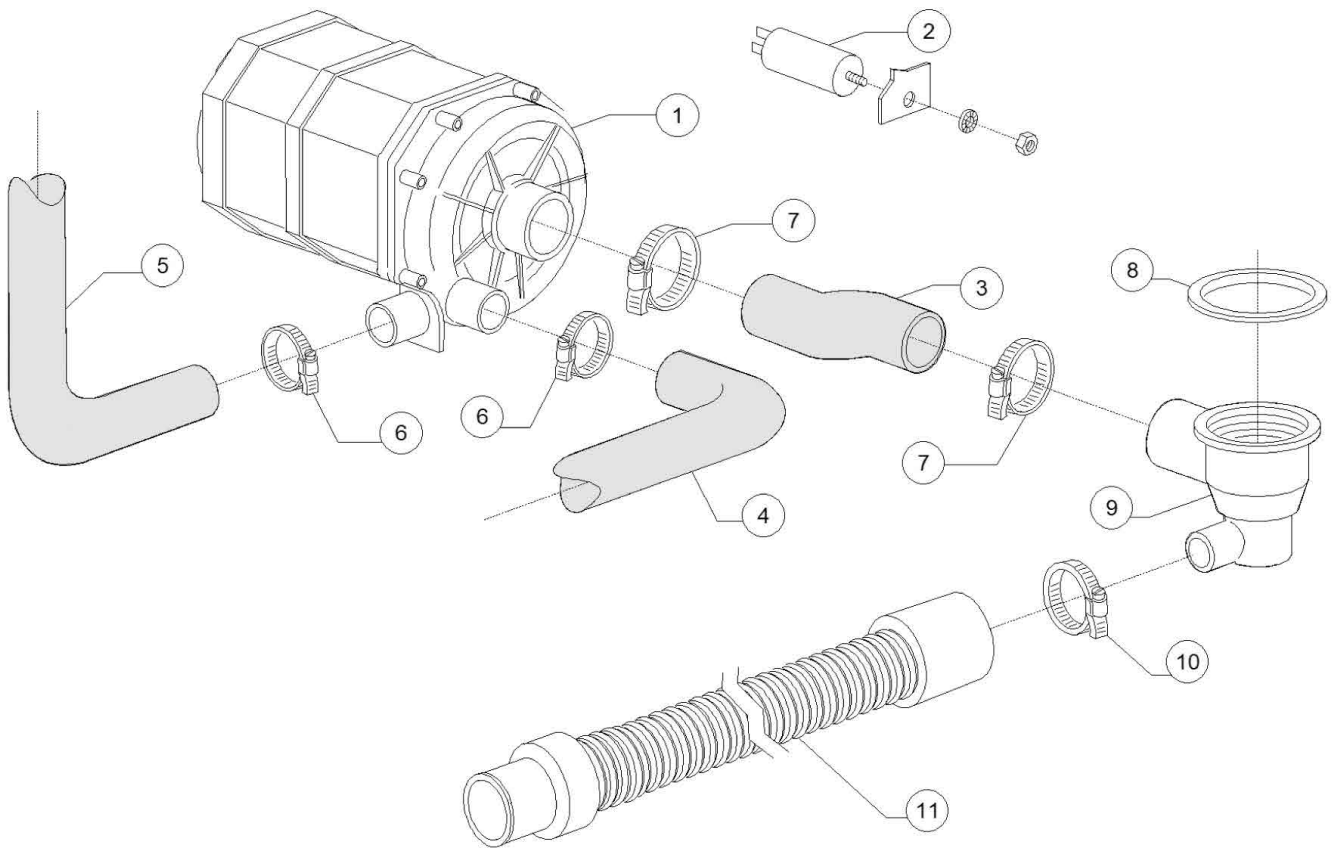

Pos.	Artikelbeschreibung	Description of item	Artikel Nr./Item No.
1	Flachbandkabel	Belt cable	E050620
2	Bedienplatine	Board for control panel	E050618
5	Gehäuse	Casing	E050618A
6	Dichtung	Seal	E050618B
7	Abstandhalter	Spacer	050561
8	Bedienplatine	Board for control panel	E050619
9	Gehäuse	Casing	E050619A
10	Dichtung	Seal	E050619B
11	Flachbandkabel	Ribbon cable	E050613
12	Platine, Elektronik	Board, electronics	E050616
13	Sonde	Probe	E050621

Pos.	Artikelbeschreibung	Description of item	Artikel Nr./Item No.
1	Schelle 25/40	Clamp 25/40	011806
2	Halterung	Holder	0500612
3	Schelle 12/22	Clamp 12/22	011807
4	Aufnahme z. Spülarm	Fixing for rins. arm	E0500167
5	O-Ring, 6225 OR 160 NBR	O-ring, 6225 OR 160 NBR	047005
6	Schraubring	Screw ring	0500623
7	Lagerbuchse	Bearing bush	047973
8	Schraube, Edelstahl	Bolt, stainless steel	E011101I
9	Unterlegscheibe	Flat washer	0010260
10	Ankerschraube, 4 x 10 TCB D 8	Anchor screw, 4 x 10 TCB D 8	0110040
11	Spüldüse m. O-Ring	Wash nozzle w. o-ring	010369
12	O-Ring, OR 2050 NBR	O-ring, OR 2050 NBR	046847
13	O-Ring, OR R6 NBR	O-ring, OR R6 NBR	045451
14	Nachspüldüse m. O-Ring	Rinse nozzle w. o-ring	010371
16	O-Ring, OR 2081	O-ring, OR 2081	0013025
17	Spülarmmittelteil	Mid. part washing arm	E0500760A
18	Spülarmfuß	Washing arm foot	E0500170
19	Welle, unten	Bottom shaft	E0500168
20	Spülarm links	Left wash arm	0500754
21	Spülarm rechts	Right wash arm	0500753
22	Nachspülarm rechts	Right rinse arm	0500751
23	Nachspülarm links	Left rinse arm	0500752
24	Spülarm, komplett	Washing arm, cpl.	E0500760
25	Verschlusskappe	Screw cap	027075
27	Verbindungsstück	Coupling element	E0500169
28	Winkelstück m. Düse	Angle element with nozzle	E0500760B
29	Winkelstück o. Düse	Angle element without nozzle	E0500760C