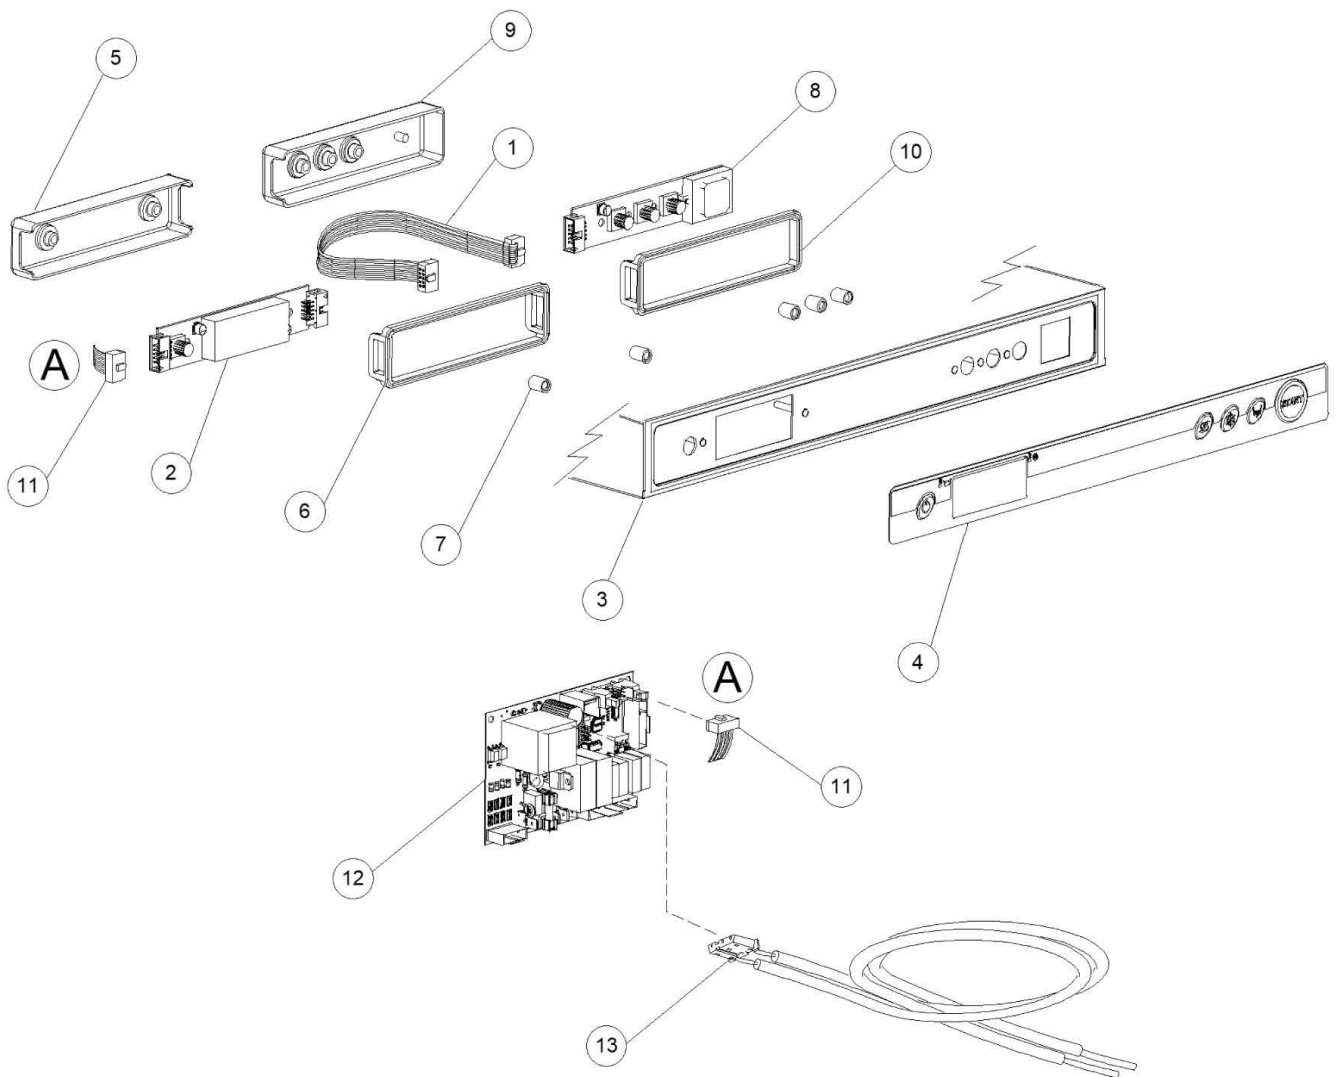

Pos.	Artikelbeschreibung	Description of item	Artikel Nr./Item No.
1	Gehäusedeckel	Cover lid	E0500979
2	Rückwand	Back panel	0500909
3	Gehäuse	Housing	E0500900A
4	Anschlussklemme m. Schraube	Terminal clamp w. screw	015065A
5	Halterung f. Ansaugsieb	Holder f. suction sieve	0500607
6	Saugfilter	Suction filter	0500616
7	O-Ring 95 x 75 x 3 mm	O-ring 95 x 75 x 3 mm	080208
8	O-Ring z. Überlaufrohr	O-ring f. overflow pipe	043553
9	Fuß	Base	010851
10	Überlaufrohr	Overflow pipe	0500618
12	Heizkörper 2700 W, 240 V	Heating element 2700 W, 240 V	0150047
13	Kabel, 5 x 2,5 x 2500 mm	Cable, 5 x 2,5 x 2500 mm	015118
14	Türanschlag	Door stop	0150401
15	Schnappverschluss komplett	Snap fit complete	010775
16	Mutter / Kontermutter zum	Nut / counter nut for	0010802
17	Feder z. Schnappverschluss	Spring f. snap fit	010777
18	Kugel zum Schnappverschluss	Ball for snap fit	010776
19	Gehäuse z. Schnappverschluss	Housing f. snap fit	0010803
20	Mutter zum Schnappverschluß	Nut for snap fit	0010801
21	Halter f. Dichtung	Bracket f. door gasket	0150921
22	Dichtung f. Tür	Door gasket	013605
23	Kabelführung, D 40 mm	Cable guide, D 40 mm	048001
24	Kabelführung, D 13 mm	Cable guide, D 13 mm	048002
25	Schiene rechts/links	Rail right/left	0500902
26	Pumpensumpf	Pump pit	0500606
27	Ansaugsieb, innen	Suction sieve, internal	0500600
29	Halterung z. Heizkörper	Heater handle	E0250043
30	Lüftergitter	Fan grill	E025046
31	Halterung	Handle	E015552A
32	Sicherheitsthermostat z. Tank	Safety thermostat for container	E015552B
34	Rohr	Pipe	E010900001

Pos.	Artikelbeschreibung	Description of item	Artikel Nr./Item No.
1	Flachbandkabel	Belt cable	E050620
2	Bedienplatine	Board for control panel	E050618
5	Gehäuse	Casing	E050618A
6	Dichtung	Seal	E050618B
7	Abstandhalter	Spacer	050561
8	Bedienplatine	Board for control panel	E050619
9	Gehäuse	Casing	E050619A
10	Dichtung	Seal	E050619B
11	Flachbandkabel	Ribbon cable	E050613
12	Platine, Elektronik	Board, electronics	E050616
13	Sonde	Probe	E050621