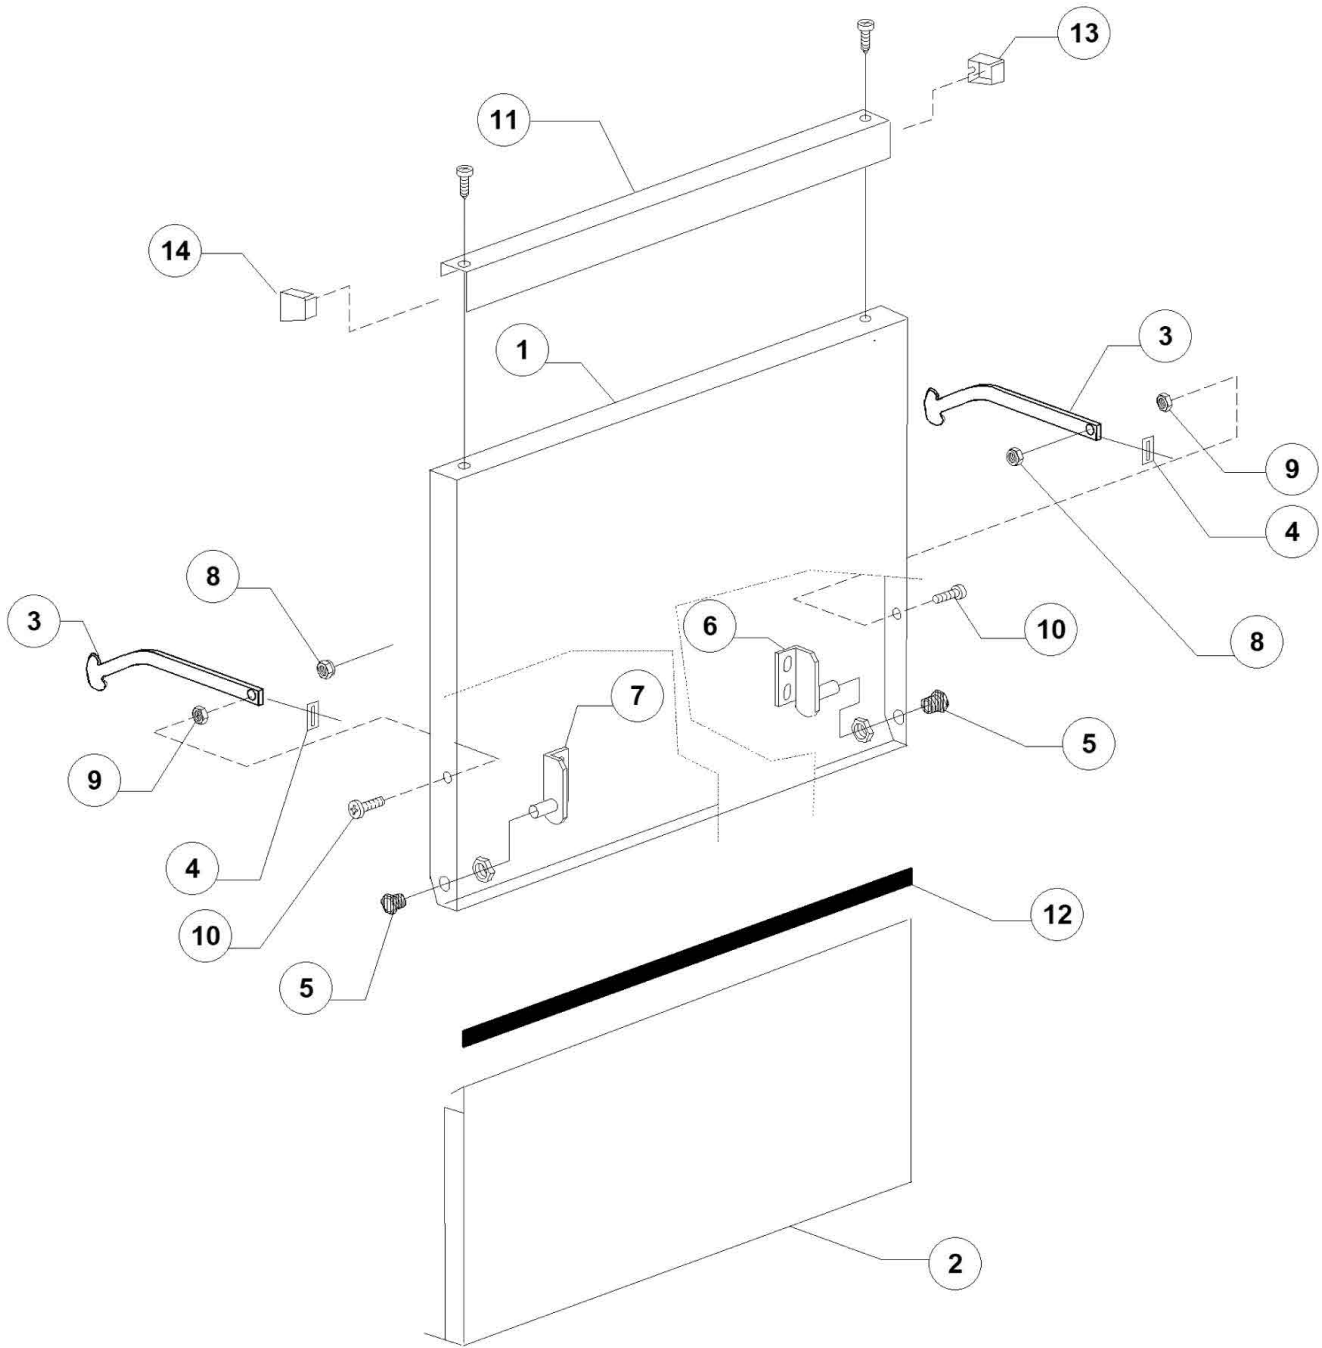

Pos.	Artikelbeschreibung	Description of item	Artikel Nr./Item No.
1	Gehäusedeckel	Cover lid	E0500979
2	Rückwand	Back panel	0500909
3	Gehäuse	Housing	E0500900A
4	Anschlussklemme m. Schraube	Terminal clamp w. screw	015065A
5	Halterung f. Ansaugsieb	Holder f. suction sieve	0500607
6	Saugfilter	Suction filter	0500616
7	O-Ring 95 x 75 x 3 mm	O-ring 95 x 75 x 3 mm	080208
8	O-Ring z. Überlaufrohr	O-ring f. overflow pipe	043553
9	Fuß	Base	010851
10	Überlaufrohr	Overflow pipe	0500618
12	Heizkörper 2700 W, 240 V	Heating element 2700 W, 240 V	0150047
13	Kabel, 5 x 2,5 x 2500 mm	Cable, 5 x 2,5 x 2500 mm	015118
14	Türanschlag	Door stop	0150401
15	Schnappverschluss komplett	Snap fit complete	010775
16	Mutter / Kontermutter zum	Nut / counter nut for	0010802
17	Feder z. Schnappverschluss	Spring f. snap fit	010777
18	Kugel zum Schnappverschluss	Ball for snap fit	010776
19	Gehäuse z. Schnappverschluss	Housing f. snap fit	0010803
20	Mutter zum Schnappverschluß	Nut for snap fit	0010801
21	Halter f. Dichtung	Bracket f. door gasket	0150921
22	Dichtung f. Tür	Door gasket	013605
23	Kabelführung, D 40 mm	Cable guide, D 40 mm	048001
24	Kabelführung, D 13 mm	Cable guide, D 13 mm	048002
25	Schiene rechts/links	Rail right/left	0500902
26	Pumpensumpf	Pump pit	0500606
27	Ansaugsieb, innen	Suction sieve, internal	0500600
29	Halterung z. Heizkörper	Heater handle	E0250043
30	Lüftergitter	Fan grill	E025046
31	Halterung	Handle	E015552A
32	Sicherheitsthermostat z. Tank	Safety thermostat for container	E015552B
34	Rohr	Pipe	E010900001

Pos.	Artikelbeschreibung	Description of item	Artikel Nr./Item No.
1	Flachbandkabel	Belt cable	E050620
2	Bedienplatine	Board for control panel	E050618
5	Gehäuse	Casing	E050618A
6	Dichtung	Seal	E050618B
7	Abstandhalter	Spacer	050561
8	Bedienplatine	Board for control panel	E050619
9	Gehäuse	Casing	E050619A
10	Dichtung	Seal	E050619B
11	Flachbandkabel	Ribbon cable	E050613
12	Platine, Elektronik	Board, electronics	E050616
13	Sonde	Probe	E050621