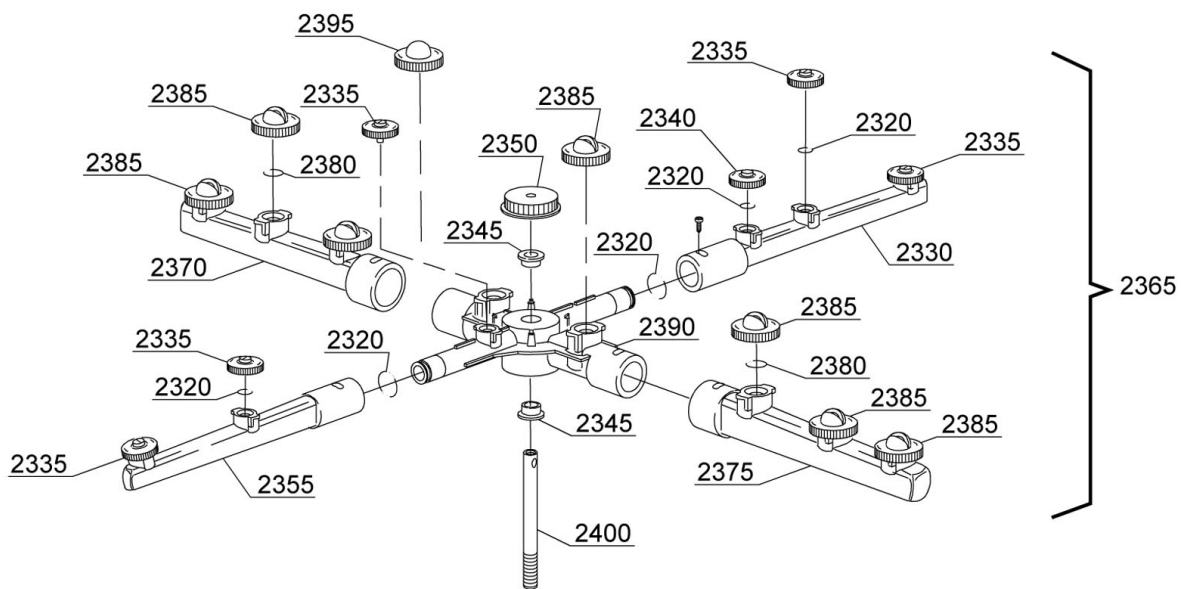

Pos.	Artikelbeschreibung	Description of item	Artikel Nr./Item No.
2300	Halterung z. Nachspülarm	Bracket f. rinse arm	0350402
2305	Dichtung	Sealing	047966
2310	Nachspülarmnabe	Upper axle rinse hub	0350401
2315	Gleitring	Slide ring	047970
2320	O-Ring, OR R6 NBR	O-ring, OR R6 NBR	045451
2325	Aufnahme z. Nachspülarm	Rinse arm support	010373
2330	Nachspülarm links	Left rinse arm	010375
2335	Nachspüldüse m. O-Ring	Rinse nozzle w. o-ring	010371
2340	Verschlusskappe	Screw cap	027075
2345	Lagerbuchse	Bearing bush	047973
2350	Rändelschraube	Knurled screw	010377
2355	Nachspülarm rechts	Right rinse arm	010374
2360	Nachspülarm oben komplett	Upper rinse arm complete	010997
2365	Spülarm unten komplett	Lower wash arm complete	010999
2370	Spülarm rechts	Right wash arm	010367
2375	Spülarm links	Left wash arm	010368
2380	O-Ring, OR 2050 NBR	O-ring, OR 2050 NBR	046847
2385	Spüldüse m. O-Ring	Wash nozzle w. o-ring	010369
2390	Kreuz z. Spülarm	Cross f. wash arm	010376
2395	Blindkappe	Blind cover	010370
2400	Lagerwelle 10 x 1 x 190	Bearing shaft 10 x 1 x 190	019003
	Lagerwelle, RL/09	Bearing shaft, RL/09	E025011
bis 2009/until 2009			
2305	Dichtung	Sealing	047966
2405	Abdeckung	Cover	019250
2410	Unterlegscheibe, Edelstahl, D 60 mm	Flat washer, CNS, D 60 mm	016038
2415	O-Ring, Dichtung 3125 NBR, 5 S	O-ring, seal 3125 NBR, 5 S	047990
2420	O-Ring, Dichtung 104 NBR, 10 S	O-ring, seal 104 NBR, 10 S	047991
2425	Halterung z. Spülarm	Bracket f. wash arm	010205B
2430	Anschlusswinkel 3/8M, D 12	Connection angle bracket 3/8M, D 12	047992
2440	Blindstopfen	Blind stopper	013316A
ab 2009/since 2009			
2405	Abdeckung	Cover	025008
2410	Dichtung z. Säule	Gasket f. pillar	025010
2415	Halterung z. Spülarm	Bracket f. wash arm	025005
2440	Blindstopfen	Blind stopper	025013