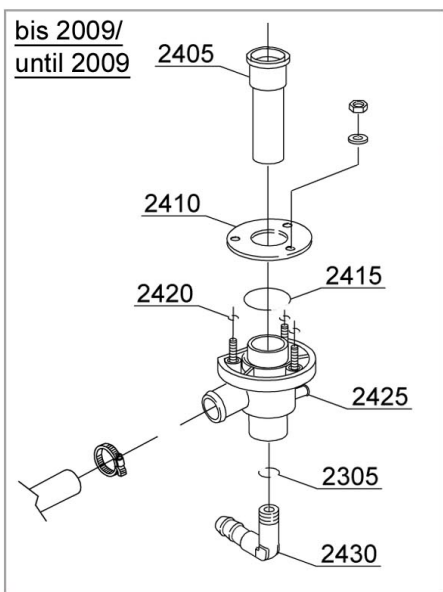

Pos.	Artikelbeschreibung	Description of item	Artikel Nr./Item No.
2300	Halterung z. Nachspülarm	Bracket f. rinse arm	0350402
2305	Dichtung	Sealing	047966
2310	Nachspülarmnabe	Upper axle rinse hub	0350401
2315	Gleitring	Slide ring	047970
2320	O-Ring, OR R6 NBR	O-ring, OR R6 NBR	045451
2325	Aufnahme z. Nachspülarm	Rinse arm support	010373
2330	Nachspülarm links	Left rinse arm	010375
2335	Nachspüldüse m. O-Ring	Rinse nozzle w. o-ring	010371
2340	Verschlusskappe	Screw cap	027075
2345	Lagerbuchse	Bearing bush	047973
2350	Rändelschraube	Knurled screw	010377
2355	Nachspülarm rechts	Right rinse arm	010374
2360	Nachspülarm oben komplett	Upper rinse arm complete	010997
2365	Spülarm unten komplett	Lower wash arm complete	010999
2370	Spülarm rechts	Right wash arm	010367
2375	Spülarm links	Left wash arm	010368
2380	O-Ring, OR 2050 NBR	O-ring, OR 2050 NBR	046847
2385	Spüldüse m. O-Ring	Wash nozzle w. o-ring	010369
2390	Kreuz z. Spülarm	Cross f. wash arm	010376
2395	Blindkappe	Blind cover	010370
2400	Lagerwelle 10 x 1 x 190	Bearing shaft 10 x 1 x 190	019003
	Lagerwelle, RL/09	Bearing shaft, RL/09	E025011
bis 2009/until 2009			
2305	Dichtung	Sealing	047966
2405	Abdeckung	Cover	019250
2410	Unterlegscheibe, Edelstahl, D 60 mm	Flat washer, CNS, D 60 mm	016038
2415	O-Ring, Dichtung 3125 NBR, 5 S	O-ring, seal 3125 NBR, 5 S	047990
2420	O-Ring, Dichtung 104 NBR, 10 S	O-ring, seal 104 NBR, 10 S	047991
2425	Halterung z. Spülarm	Bracket f. wash arm	010205B
2430	Anschlusswinkel 3/8M, D 12	Connection angle bracket 3/8M, D 12	047992
2440	Blindstopfen	Blind stopper	013316A
ab 2009/since 2009			
2405	Abdeckung	Cover	025008
2410	Dichtung z. Säule	Gasket f. pillar	025010
2415	Halterung z. Spülarm	Bracket f. wash arm	025005
2440	Blindstopfen	Blind stopper	025013