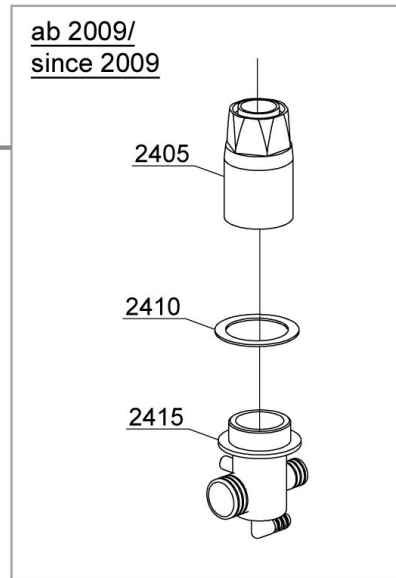

Pos.	Artikelbeschreibung	Description of item	Artikel Nr./Item No.
2300	Halterung z. Nachspülarm	Bracket f. rinse arm	0350402
2305	Dichtung	Sealing	047966
2310	Nachspülarmnabe	Upper axle rinse hub	0350401
2315	Gleitring	Slide ring	047970
2320	O-Ring, OR R6 NBR	O-ring, OR R6 NBR	045451
2325	Aufnahme z. Nachspülarm	Rinse arm support	010373
2330	Nachspülarm links	Left rinse arm	010375
2335	Nachspüldüse m. O-Ring	Rinse nozzle w. o-ring	010371
2340	Verschlusskappe	Screw cap	027075
2345	Lagerbuchse	Bearing bush	047973
2350	Rändelschraube	Knurled screw	010377
2355	Nachspülarm rechts	Right rinse arm	010374
2360	Nachspülarm oben komplett	Upper rinse arm complete	010997
2365	Spülarm unten komplett	Lower wash arm complete	010999
2370	Spülarm rechts	Right wash arm	010367
2375	Spülarm links	Left wash arm	010368
2380	O-Ring, OR 2050 NBR	O-ring, OR 2050 NBR	046847
2385	Spüldüse m. O-Ring	Wash nozzle w. o-ring	010369
2390	Kreuz z. Spülarm	Cross f. wash arm	010376
2395	Blindkappe	Blind cover	010370
2400	Lagerwelle 10 x 1 x 190	Bearing shaft 10 x 1 x 190	019003
	Lagerwelle, RL/09	Bearing shaft, RL/09	E025011
bis 2009/until 2009			
2305	Dichtung	Sealing	047966
2405	Abdeckung	Cover	019250
2410	Unterlegscheibe, Edelstahl, D 60 mm	Flat washer, CNS, D 60 mm	016038
2415	O-Ring, Dichtung 3125 NBR, 5 S	O-ring, seal 3125 NBR, 5 S	047990
2420	O-Ring, Dichtung 104 NBR, 10 S	O-ring, seal 104 NBR, 10 S	047991
2425	Halterung z. Spülarm	Bracket f. wash arm	010205B
2430	Anschlusswinkel 3/8M, D 12	Connection angle bracket 3/8M, D 12	047992
2440	Blindstopfen	Blind stopper	013316A
ab 2009/since 2009			
2405	Abdeckung	Cover	025008
2410	Dichtung z. Säule	Gasket f. pillar	025010
2415	Halterung z. Spülarm	Bracket f. wash arm	025005
2440	Blindstopfen	Blind stopper	025013