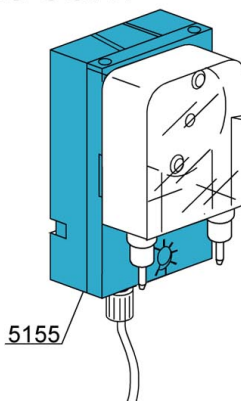

SEKO

GERMAC

PLASS CONT

LANG