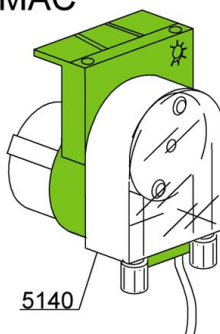

SEKO

GERMAC

PLASS CONT

LANG