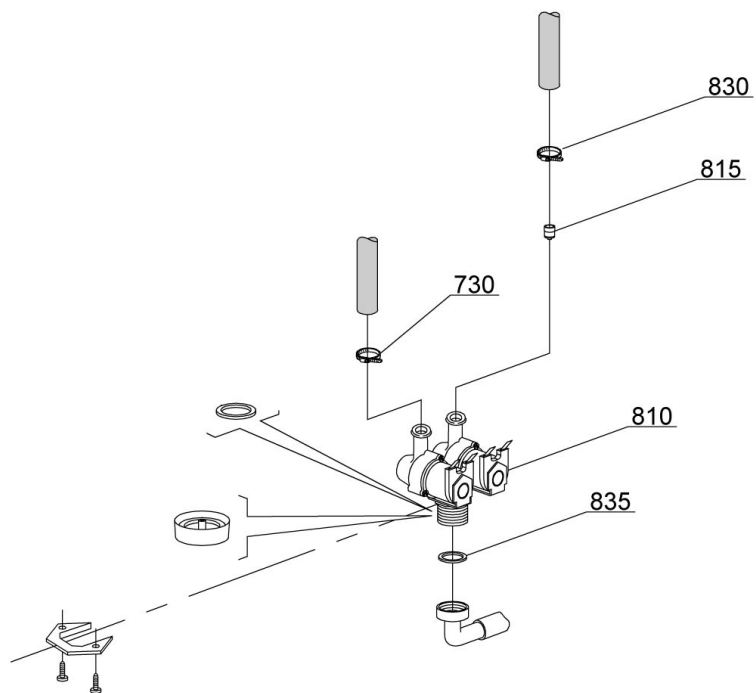

Runde Schalter/round push button

Funktion/ function	Symbol/ symbol	Modell/ model	Farbe/ colour	ET-Liste, Pos.-Nr./ spare part list-no.
Ein/Aus on/off		 T1	blau blue	1
Start start	START	 T3	blau blue	2
Regenerierung regeneration		 T3	blau blue	3
Kaltspülung cold rinse button		 T3	blau blue	4
Laugenpumpe drain pump		 T3	blau blue	5
Reinigungszyklus washing cycle		 T3	grün green	6
Temperatur temperature		 T3	grün green	7
Blindkappe neutrally plug			grau grey	8
Träger, 2-fach double support			grau grey	9
Träger, 3-fach triple support			grau grey	10

1435

bis 2009/
until 2009

ab 2009/
since 2009

Pos.	Artikelbeschreibung	Description of item	Artikel Nr./Item No.
bis 2009/ until 2009			
1400	Wasserenthärter	Water softener	016066
1410	Salzbehälter	Salt container	016065
1415	O-Ring	O-ring	0CGR4131NT
1420	O-Ring	O-ring	011590
1425	Gewinding f. Salzbehälter	Threaded ring f. salt container	0429011
1430	Kappe, Kunststoff	Cap, plastic	012248
1435	Trichter z. Salzbehälter	Funnel f. salt container	048035
1440	Schelle 12/22	Clamp 12/22	011807
o.Abb/n.pic	Blindmutter z. Salzbehälter	Nut f. salt container	011716
ab 2009/since 2009			
1400	Wasserenthärter	Water softener	016066
1410	Salzbehälter	Salt container	016065
1415	O-Ring	O-ring	0CGR4131NT
1420	O-Ring	O-ring	011590
1425	Gewinding f. Salzbehälter	Threaded ring f. salt container	0429011
1430	Kappe, Kunststoff	Cap, plastic	012248
1435	Trichter z. Salzbehälter	Funnel f. salt container	048035
1440	Schelle 12/22	Clamp 12/22	011807
1445	Magnetventil, 2-fach	Magnetic valve, double	015213
o.Abb/n.pic	Blindmutter z. Salzbehälter	Nut f. salt container	011716