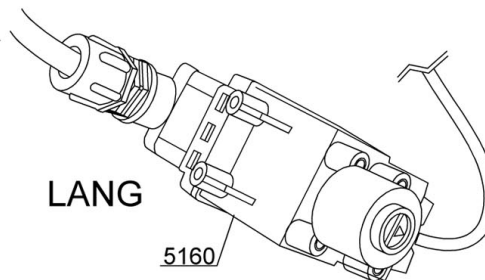

Pos.	Artikelbeschreibung	Description of item	Artikel Nr./Item No.
2300	Halterung z. Nachspülarm	Bracket f. rinse arm	0350402
2305	Dichtung	Sealing	047966
2310	Nachspülarmnabe	Upper axle rinse hub	0350401
2315	Gleitring	Slide ring	047970
2320	O-Ring, OR R6 NBR	O-ring, OR R6 NBR	045451
2325	Aufnahme z. Nachspülarm	Rinse arm support	010373
2330	Nachspülarm links	Left rinse arm	010375
2335	Nachspüldüse m. O-Ring	Rinse nozzle w. o-ring	010371
2340	Verschlusskappe	Screw cap	027075
2345	Lagerbuchse	Bearing bush	047973
2350	Rändelschraube	Knurled screw	010377
2355	Nachspülarm rechts	Right rinse arm	010374
2360	Nachspülarm oben komplett	Upper rinse arm complete	010997
2365	Spülarm unten komplett	Lower wash arm complete	010999
2370	Spülarm rechts	Right wash arm	010367
2375	Spülarm links	Left wash arm	010368
2380	O-Ring, OR 2050 NBR	O-ring, OR 2050 NBR	046847
2385	Spüldüse m. O-Ring	Wash nozzle w. o-ring	010369
2390	Kreuz z. Spülarm	Cross f. wash arm	010376
2395	Blindkappe	Blind cover	010370
2400	Lagerwelle 10 x 1 x 190	Bearing shaft 10 x 1 x 190	019003
	Lagerwelle, RL/09	Bearing shaft, RL/09	E025011
bis 2009/until 2009			
2305	Dichtung	Sealing	047966
2405	Abdeckung	Cover	019250
2410	Unterlegscheibe, Edelstahl, D 60 mm	Flat washer, CNS, D 60 mm	016038
2415	O-Ring, Dichtung 3125 NBR, 5 S	O-ring, seal 3125 NBR, 5 S	047990
2420	O-Ring, Dichtung 104 NBR, 10 S	O-ring, seal 104 NBR, 10 S	047991
2425	Halterung z. Spülarm	Bracket f. wash arm	010205B
2430	Anschlusswinkel 3/8M, D 12	Connection angle bracket 3/8M, D 12	047992
2440	Blindstopfen	Blind stopper	013316A
ab 2009/since 2009			
2405	Abdeckung	Cover	025008
2410	Dichtung z. Säule	Gasket f. pillar	025010
2415	Halterung z. Spülarm	Bracket f. wash arm	025005
2440	Blindstopfen	Blind stopper	025013