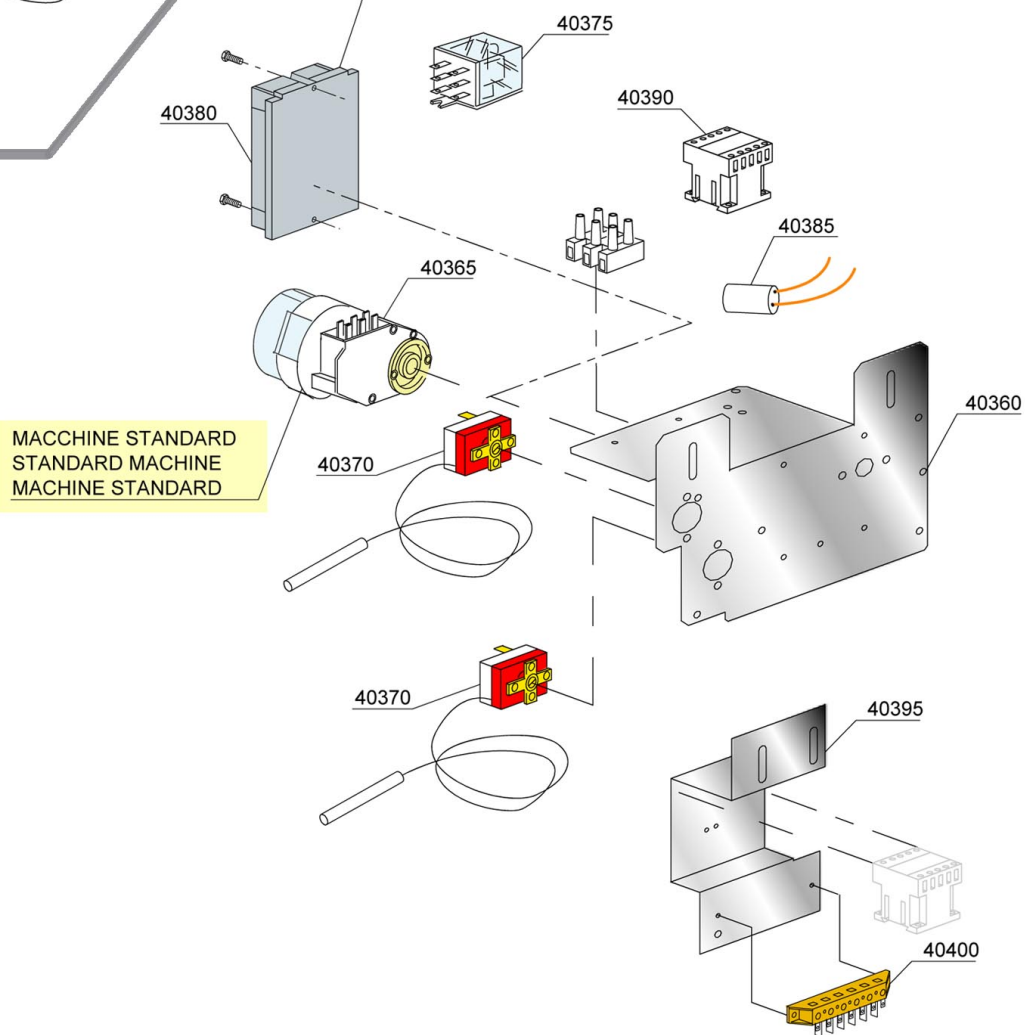

MACCHINE STANDARD
STANDARD MACHINE
MACHINE STANDARD