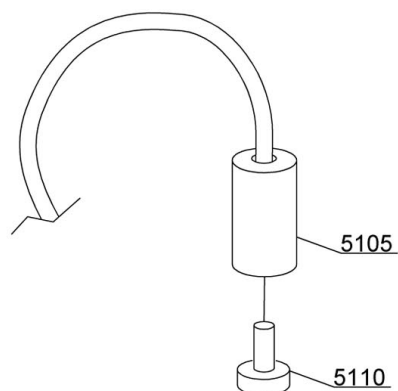

SEKO

GERMAC

PLASS CONT

LANG