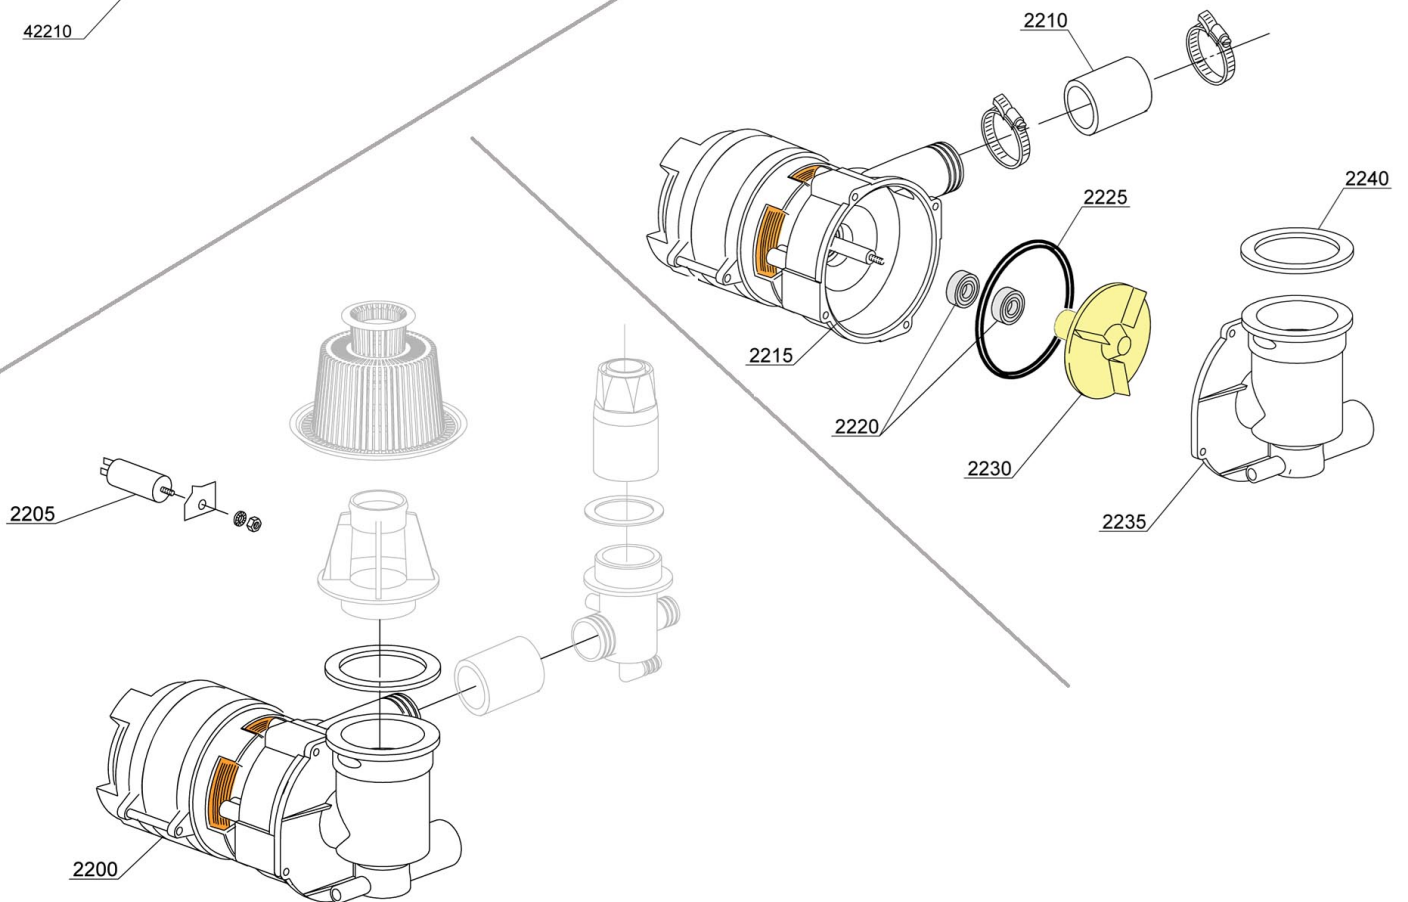

bis 2009/
until 2009

ab2009/
since 2009