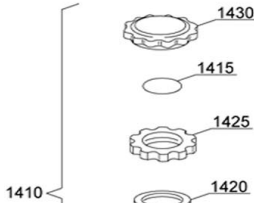

Runde Schalter/round push button

Funktion/ function	Symbol/ symbol	Modell/ model	Farbe/ colour	ET-Liste, Pos.-Nr./ spare part list-no.
Ein/Aus on/off		 T1	blau blue	1
Start start	START	 T3	blau blue	2
Regenerierung regeneration		 T3	blau blue	3
Kaltspülung cold rinse button		 T3	blau blue	4
Laugenpumpe drain pump		 T3	blau blue	5
Reinigungszyklus washing cycle		 T3	grün green	6
Temperatur temperature		 T3	grün green	7
Blindkappe neutrally plug			grau grey	8
Träger, 2-fach double support			grau grey	9
Träger, 3-fach triple support			grau grey	10

1435

bis 2009/
until 2009

ab 2009/
since 2009

Pos.	Artikelbeschreibung	Description of item	Artikel Nr./Item No.
bis 2009/ until 2009			
1400	Wasserenthärter	Water softener	016066
1410	Salzbehälter	Salt container	016065
1415	O-Ring	O-ring	0CGR4131NT
1420	O-Ring	O-ring	011590
1425	Gewinding f. Salzbehälter	Threaded ring f. salt container	0429011
1430	Kappe, Kunststoff	Cap, plastic	012248
1435	Trichter z. Salzbehälter	Funnel f. salt container	048035
1440	Schelle 12/22	Clamp 12/22	011807
o.Abb/n.pic	Blindmutter z. Salzbehälter	Nut f. salt container	011716
ab 2009/since 2009			
1400	Wasserenthärter	Water softener	016066
1410	Salzbehälter	Salt container	016065
1415	O-Ring	O-ring	0CGR4131NT
1420	O-Ring	O-ring	011590
1425	Gewinding f. Salzbehälter	Threaded ring f. salt container	0429011
1430	Kappe, Kunststoff	Cap, plastic	012248
1435	Trichter z. Salzbehälter	Funnel f. salt container	048035
1440	Schelle 12/22	Clamp 12/22	011807
1445	Magnetventil, 2-fach	Magnetic valve, double	015213
o.Abb/n.pic	Blindmutter z. Salzbehälter	Nut f. salt container	011716