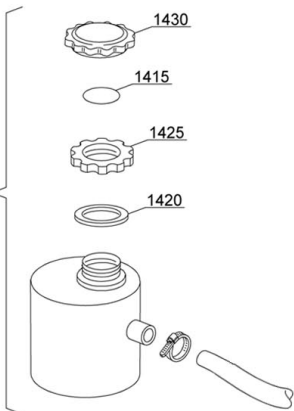

Runde Schalter/round push button

Funktion/ function	Symbol/ symbol	Modell/ model	Farbe/ colour	ET-Liste, Pos.-Nr./ spare part list-no.
Ein/Aus on/off		 T1	blau blue	1
Start start	START	 T3	blau blue	2
Regenerierung regeneration		 T3	blau blue	3
Kaltspülung cold rinse button		 T3	blau blue	4
Laugenpumpe drain pump		 T3	blau blue	5
Reinigungszyklus washing cycle		 T3	grün green	6
Temperatur temperature		 T3	grün green	7
Blindkappe neutrally plug			grau grey	8
Träger, 2-fach double support			grau grey	9
Träger, 3-fach triple support			grau grey	10

1435

bis 2009/
until 2009

ab 2009/
since 2009

Pos.	Artikelbeschreibung	Description of item	Artikel Nr./Item No.
bis 2009/ until 2009			
1400	Wasserenthärter	Water softener	016066
1410	Salzbehälter	Salt container	016065
1415	O-Ring	O-ring	0CGR4131NT
1420	O-Ring	O-ring	011590
1425	Gewinding f. Salzbehälter	Threaded ring f. salt container	0429011
1430	Kappe, Kunststoff	Cap, plastic	012248
1435	Trichter z. Salzbehälter	Funnel f. salt container	048035
1440	Schelle 12/22	Clamp 12/22	011807
o.Abb/n.pic	Blindmutter z. Salzbehälter	Nut f. salt container	011716
ab 2009/since 2009			
1400	Wasserenthärter	Water softener	016066
1410	Salzbehälter	Salt container	016065
1415	O-Ring	O-ring	0CGR4131NT
1420	O-Ring	O-ring	011590
1425	Gewinding f. Salzbehälter	Threaded ring f. salt container	0429011
1430	Kappe, Kunststoff	Cap, plastic	012248
1435	Trichter z. Salzbehälter	Funnel f. salt container	048035
1440	Schelle 12/22	Clamp 12/22	011807
1445	Magnetventil, 2-fach	Magnetic valve, double	015213
o.Abb/n.pic	Blindmutter z. Salzbehälter	Nut f. salt container	011716