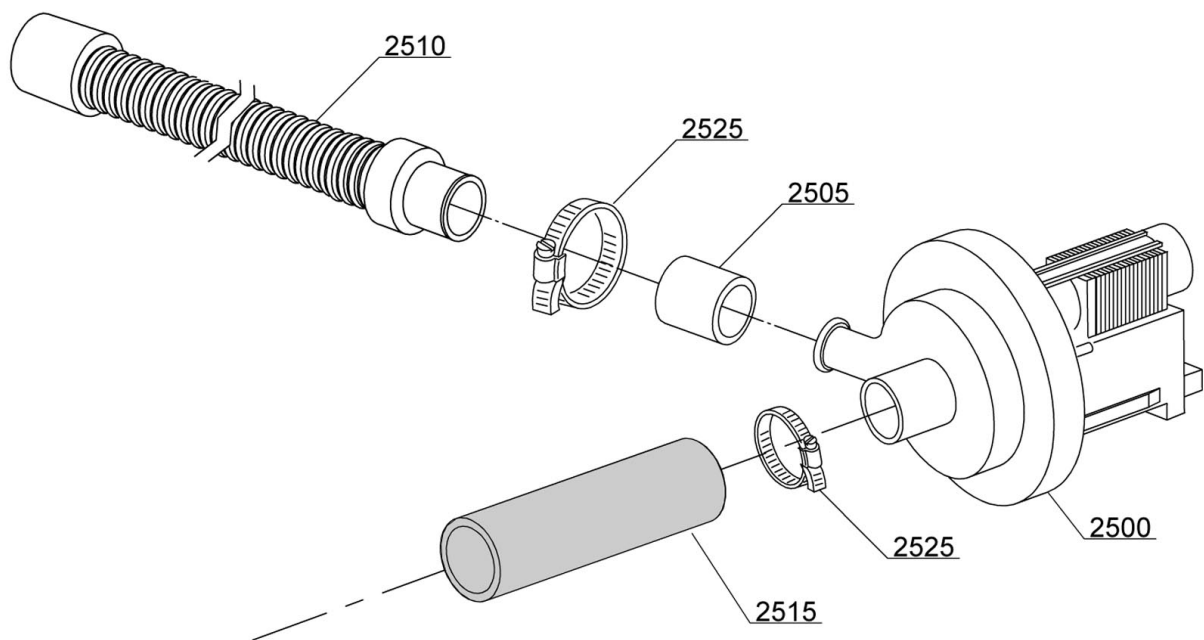

Pos.	Artikelbeschreibung	Description of item	Artikel Nr./Item No.
2300	Halterung z. Nachspülarm	Bracket f. rinse arm	0350402
2305	Dichtung	Sealing	047966
2310	Nachspülarmnabe	Upper axle rinse hub	0350401
2315	Gleitring	Slide ring	047970
2320	O-Ring, OR R6 NBR	O-ring, OR R6 NBR	045451
2325	Aufnahme z. Nachspülarm	Rinse arm support	010373
2330	Nachspülarm links	Left rinse arm	010375
2335	Nachspüldüse m. O-Ring	Rinse nozzle w. o-ring	010371
2340	Verschlusskappe	Screw cap	027075
2345	Lagerbuchse	Bearing bush	047973
2350	Rändelschraube	Knurled screw	010377
2355	Nachspülarm rechts	Right rinse arm	010374
2360	Nachspülarm oben komplett	Upper rinse arm complete	010997
2365	Spülarm unten komplett	Lower wash arm complete	010999
2370	Spülarm rechts	Right wash arm	010367
2375	Spülarm links	Left wash arm	010368
2380	O-Ring, OR 2050 NBR	O-ring, OR 2050 NBR	046847
2385	Spüldüse m. O-Ring	Wash nozzle w. o-ring	010369
2390	Kreuz z. Spülarm	Cross f. wash arm	010376
2395	Blindkappe	Blind cover	010370
2400	Lagerwelle 10 x 1 x 190	Bearing shaft 10 x 1 x 190	019003
	Lagerwelle, RL/09	Bearing shaft, RL/09	E025011
bis 2009/until 2009			
2305	Dichtung	Sealing	047966
2405	Abdeckung	Cover	019250
2410	Unterlegscheibe, Edelstahl, D 60 mm	Flat washer, CNS, D 60 mm	016038
2415	O-Ring, Dichtung 3125 NBR, 5 S	O-ring, seal 3125 NBR, 5 S	047990
2420	O-Ring, Dichtung 104 NBR, 10 S	O-ring, seal 104 NBR, 10 S	047991
2425	Halterung z. Spülarm	Bracket f. wash arm	010205B
2430	Anschlusswinkel 3/8M, D 12	Connection angle bracket 3/8M, D 12	047992
2440	Blindstopfen	Blind stopper	013316A
ab 2009/since 2009			
2405	Abdeckung	Cover	025008
2410	Dichtung z. Säule	Gasket f. pillar	025010
2415	Halterung z. Spülarm	Bracket f. wash arm	025005
2440	Blindstopfen	Blind stopper	025013