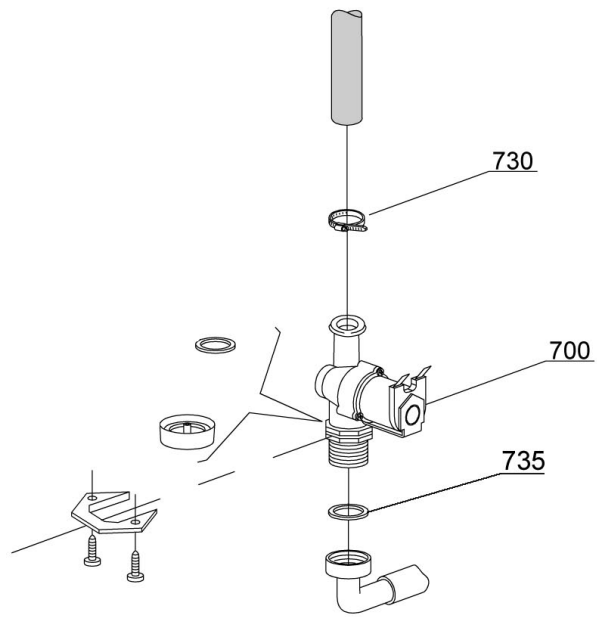

Runde Schalter/round push button

Funktion/ function	Symbol/ symbol	Modell/ model	Farbe/ colour	ET-Liste, Pos.-Nr./ spare part list-no.
Ein/Aus on/off		 T1	blau blue	1
Start start	START	 T3	blau blue	2
Regenerierung regeneration		 T3	blau blue	3
Kaltspülung cold rinse button		 T3	blau blue	4
Laugenpumpe drain pump		 T3	blau blue	5
Reinigungszyklus washing cycle		 T3	grün green	6
Temperatur temperature		 T3	grün green	7
Blindkappe neutrally plug			grau grey	8
Träger, 2-fach double support			grau grey	9
Träger, 3-fach triple support			grau grey	10

1435

bis 2009/
until 2009

ab 2009/
since 2009

Pos.	Artikelbeschreibung	Description of item	Artikel Nr./Item No.
bis 2009/ until 2009			
1400	Wasserenthärter	Water softener	016066
1410	Salzbehälter	Salt container	016065
1415	O-Ring	O-ring	0CGR4131NT
1420	O-Ring	O-ring	011590
1425	Gewinding f. Salzbehälter	Threaded ring f. salt container	0429011
1430	Kappe, Kunststoff	Cap, plastic	012248
1435	Trichter z. Salzbehälter	Funnel f. salt container	048035
1440	Schelle 12/22	Clamp 12/22	011807
o.Abb/n.pic	Blindmutter z. Salzbehälter	Nut f. salt container	011716
ab 2009/since 2009			
1400	Wasserenthärter	Water softener	016066
1410	Salzbehälter	Salt container	016065
1415	O-Ring	O-ring	0CGR4131NT
1420	O-Ring	O-ring	011590
1425	Gewinding f. Salzbehälter	Threaded ring f. salt container	0429011
1430	Kappe, Kunststoff	Cap, plastic	012248
1435	Trichter z. Salzbehälter	Funnel f. salt container	048035
1440	Schelle 12/22	Clamp 12/22	011807
1445	Magnetventil, 2-fach	Magnetic valve, double	015213
o.Abb/n.pic	Blindmutter z. Salzbehälter	Nut f. salt container	011716