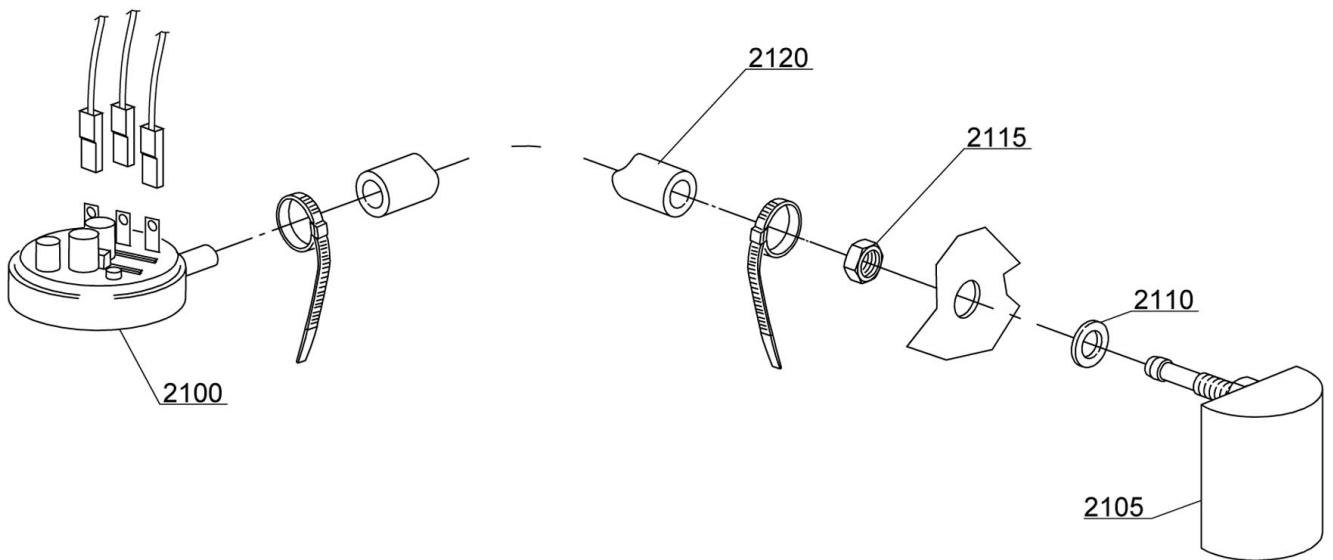

Pos.	Artikelbeschreibung	Description of item	Artikel Nr./Item No.
2300	Halterung z. Nachspülarm	Bracket f. rinse arm	0350402
2305	Dichtung	Sealing	047966
2310	Nachspülarmnabe	Upper axle rinse hub	0350401
2315	Gleitring	Slide ring	047970
2320	O-Ring, OR R6 NBR	O-ring, OR R6 NBR	045451
2325	Aufnahme z. Nachspülarm	Rinse arm support	010373
2330	Nachspülarm links	Left rinse arm	010375
2335	Nachspüldüse m. O-Ring	Rinse nozzle w. o-ring	010371
2340	Verschlusskappe	Screw cap	027075
2345	Lagerbuchse	Bearing bush	047973
2350	Rändelschraube	Knurled screw	010377
2355	Nachspülarm rechts	Right rinse arm	010374
2360	Nachspülarm oben komplett	Upper rinse arm complete	010997
2365	Spülarm unten komplett	Lower wash arm complete	010999
2370	Spülarm rechts	Right wash arm	010367
2375	Spülarm links	Left wash arm	010368
2380	O-Ring, OR 2050 NBR	O-ring, OR 2050 NBR	046847
2385	Spüldüse m. O-Ring	Wash nozzle w. o-ring	010369
2390	Kreuz z. Spülarm	Cross f. wash arm	010376
2395	Blindkappe	Blind cover	010370
2400	Lagerwelle 10 x 1 x 190	Bearing shaft 10 x 1 x 190	019003
	Lagerwelle, RL/09	Bearing shaft, RL/09	E025011
bis 2009/until 2009			
2305	Dichtung	Sealing	047966
2405	Abdeckung	Cover	019250
2410	Unterlegscheibe, Edelstahl, D 60 mm	Flat washer, CNS, D 60 mm	016038
2415	O-Ring, Dichtung 3125 NBR, 5 S	O-ring, seal 3125 NBR, 5 S	047990
2420	O-Ring, Dichtung 104 NBR, 10 S	O-ring, seal 104 NBR, 10 S	047991
2425	Halterung z. Spülarm	Bracket f. wash arm	010205B
2430	Anschlusswinkel 3/8M, D 12	Connection angle bracket 3/8M, D 12	047992
2440	Blindstopfen	Blind stopper	013316A
ab 2009/since 2009			
2405	Abdeckung	Cover	025008
2410	Dichtung z. Säule	Gasket f. pillar	025010
2415	Halterung z. Spülarm	Bracket f. wash arm	025005
2440	Blindstopfen	Blind stopper	025013