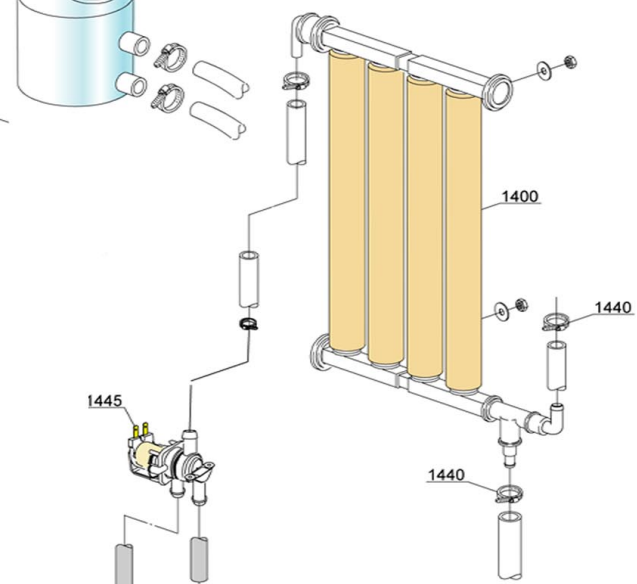

Runde Schalter/round push button

Funktion/ function	Symbol/ symbol	Modell/ model	Farbe/ colour	ET-Liste, Pos.-Nr./ spare part list-no.
Ein/Aus on/off		 T1	blau blue	1
Start start	START	 T3	blau blue	2
Regenerierung regeneration		 T3	blau blue	3
Kaltspülung cold rinse button		 T3	blau blue	4
Laugenpumpe drain pump		 T3	blau blue	5
Reinigungszyklus washing cycle		 T3	grün green	6
Temperatur temperature		 T3	grün green	7
Blindkappe neutrally plug			grau grey	8
Träger, 2-fach double support			grau grey	9
Träger, 3-fach triple support			grau grey	10

1435

bis 2009/
until 2009

ab 2009/
since 2009

Pos.	Artikelbeschreibung	Description of item	Artikel Nr./Item No.
bis 2009/ until 2009			
1400	Wasserenthärter	Water softener	016066
1410	Salzbehälter	Salt container	016065
1415	O-Ring	O-ring	0CGR4131NT
1420	O-Ring	O-ring	011590
1425	Gewinding f. Salzbehälter	Threaded ring f. salt container	0429011
1430	Kappe, Kunststoff	Cap, plastic	012248
1435	Trichter z. Salzbehälter	Funnel f. salt container	048035
1440	Schelle 12/22	Clamp 12/22	011807
o.Abb/n.pic	Blindmutter z. Salzbehälter	Nut f. salt container	011716
ab 2009/since 2009			
1400	Wasserenthärter	Water softener	016066
1410	Salzbehälter	Salt container	016065
1415	O-Ring	O-ring	0CGR4131NT
1420	O-Ring	O-ring	011590
1425	Gewinding f. Salzbehälter	Threaded ring f. salt container	0429011
1430	Kappe, Kunststoff	Cap, plastic	012248
1435	Trichter z. Salzbehälter	Funnel f. salt container	048035
1440	Schelle 12/22	Clamp 12/22	011807
1445	Magnetventil, 2-fach	Magnetic valve, double	015213
o.Abb/n.pic	Blindmutter z. Salzbehälter	Nut f. salt container	011716