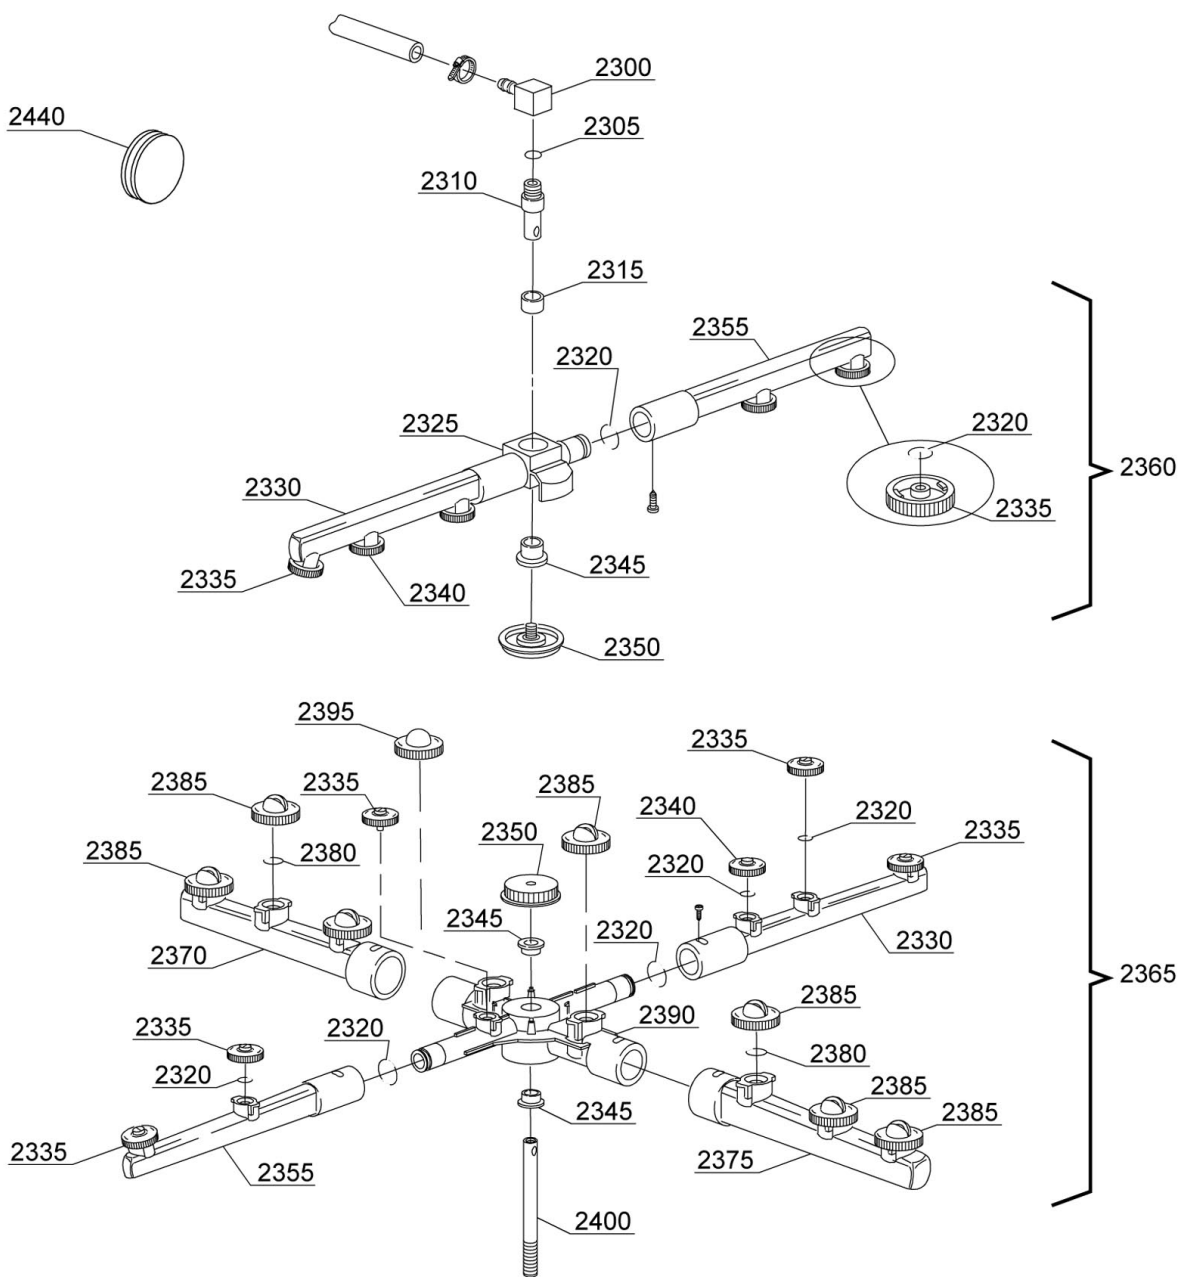

Pos.	Artikelbeschreibung	Description of item	Artikel Nr./Item No.
2300	Halterung z. Nachspülarm	Bracket f. rinse arm	0350402
2305	Dichtung	Sealing	047966
2310	Nachspülarmnabe	Upper axle rinse hub	0350401
2315	Gleitring	Slide ring	047970
2320	O-Ring, OR R6 NBR	O-ring, OR R6 NBR	045451
2325	Aufnahme z. Nachspülarm	Rinse arm support	010373
2330	Nachspülarm links	Left rinse arm	010375
2335	Nachspüldüse m. O-Ring	Rinse nozzle w. o-ring	010371
2340	Verschlusskappe	Screw cap	027075
2345	Lagerbuchse	Bearing bush	047973
2350	Rändelschraube	Knurled screw	010377
2355	Nachspülarm rechts	Right rinse arm	010374
2360	Nachspülarm oben komplett	Upper rinse arm complete	010997
2365	Spülarm unten komplett	Lower wash arm complete	010999
2370	Spülarm rechts	Right wash arm	010367
2375	Spülarm links	Left wash arm	010368
2380	O-Ring, OR 2050 NBR	O-ring, OR 2050 NBR	046847
2385	Spüldüse m. O-Ring	Wash nozzle w. o-ring	010369
2390	Kreuz z. Spülarm	Cross f. wash arm	010376
2395	Blindkappe	Blind cover	010370
2400	Lagerwelle 10 x 1 x 190	Bearing shaft 10 x 1 x 190	019003
	Lagerwelle, RL/09	Bearing shaft, RL/09	E025011
bis 2009/until 2009			
2305	Dichtung	Sealing	047966
2405	Abdeckung	Cover	019250
2410	Unterlegscheibe, Edelstahl, D 60 mm	Flat washer, CNS, D 60 mm	016038
2415	O-Ring, Dichtung 3125 NBR, 5 S	O-ring, seal 3125 NBR, 5 S	047990
2420	O-Ring, Dichtung 104 NBR, 10 S	O-ring, seal 104 NBR, 10 S	047991
2425	Halterung z. Spülarm	Bracket f. wash arm	010205B
2430	Anschlusswinkel 3/8M, D 12	Connection angle bracket 3/8M, D 12	047992
2440	Blindstopfen	Blind stopper	013316A
ab 2009/since 2009			
2405	Abdeckung	Cover	025008
2410	Dichtung z. Säule	Gasket f. pillar	025010
2415	Halterung z. Spülarm	Bracket f. wash arm	025005
2440	Blindstopfen	Blind stopper	025013