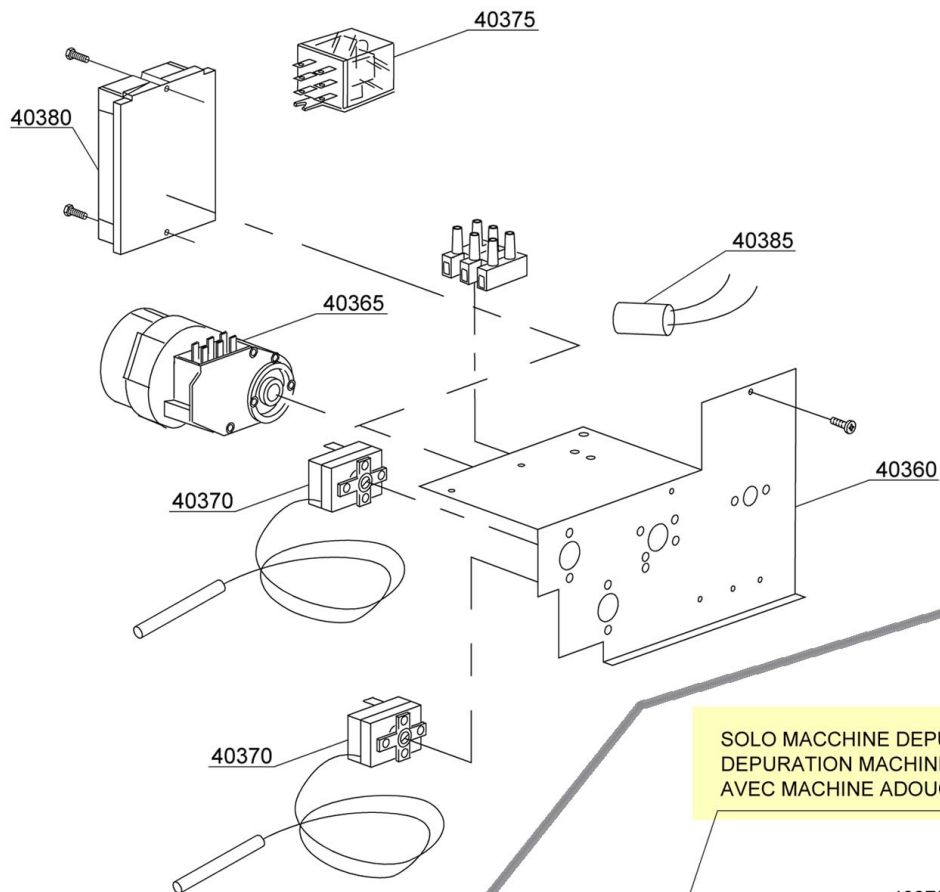

bis 2009/
until 2009

SOLO MACCHINE DEPURATE O POMPA SCARICO
DEPURATION MACHINE OR DRAIN PUMP
AVEC MACHINE ADOUCISSEUR D'EAU O POMPE DE VIDANGE

ab 2009/
since 2009