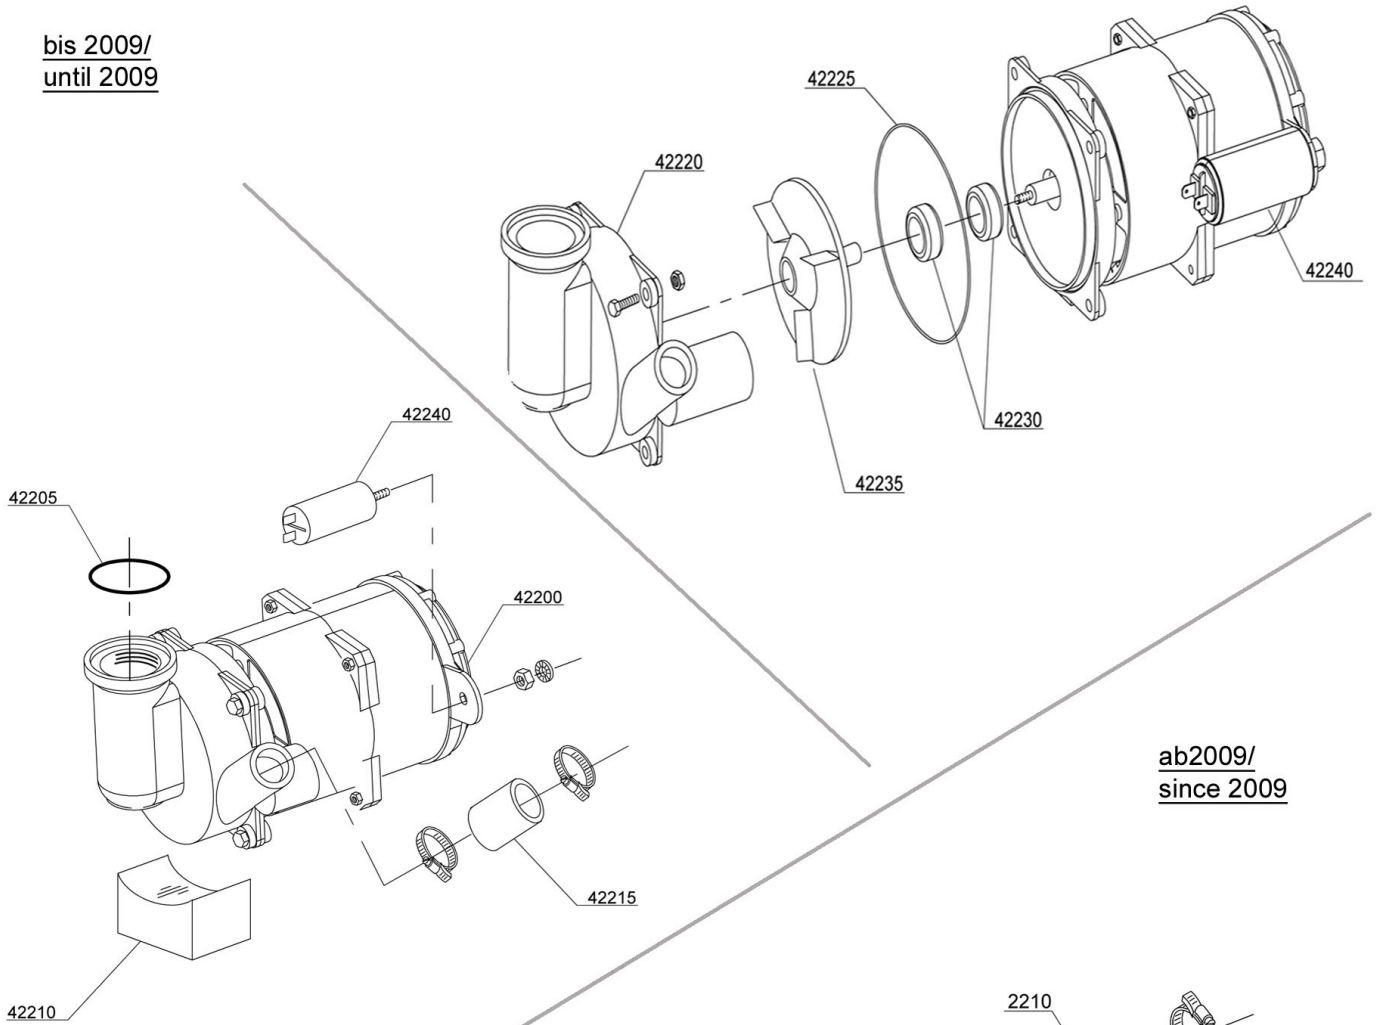

bis 2009/
until 2009

ab2009/
since 2009