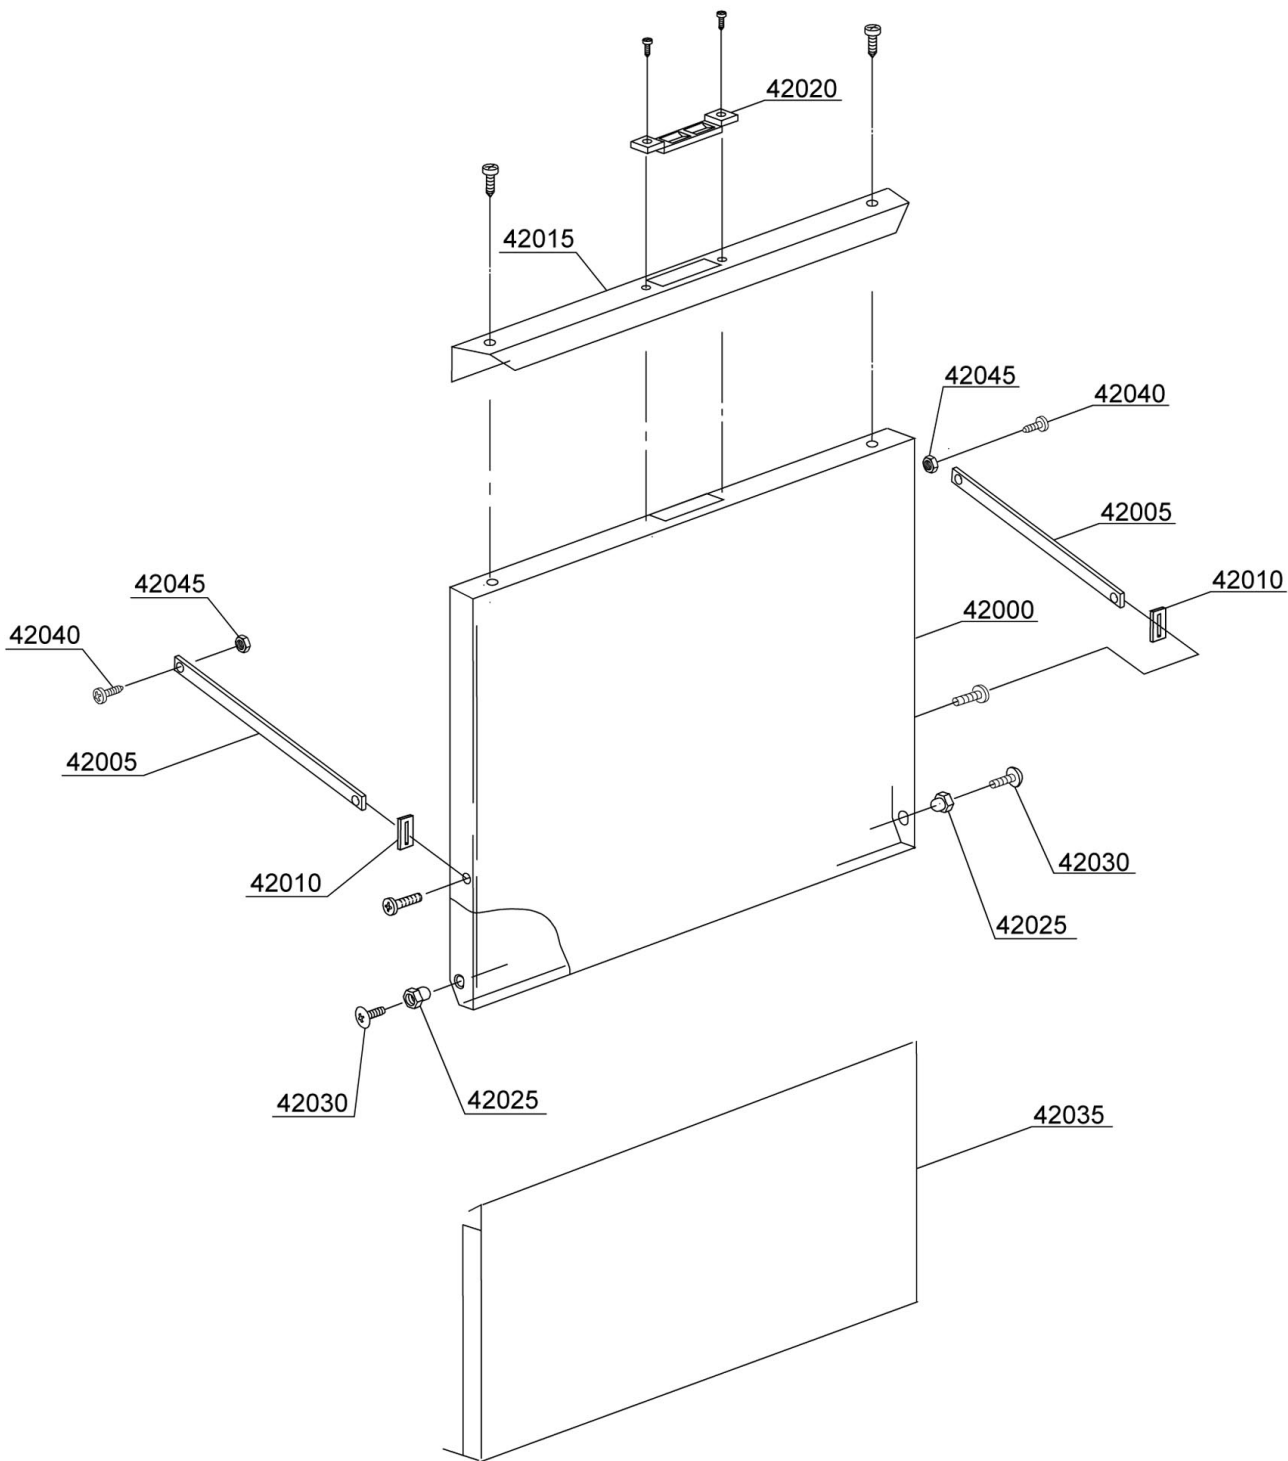

Pos.	Artikelbeschreibung	Description of item	Artikel Nr./Item No.
41800	Gehäuse	Housing	0351004
41805	Rückwand	Back panel	E0371006
41810	Gehäuse	Housing	Auf Anfr./On req.
41815	Anschlussklemme m. Schraube	Terminal clamp w. screw	015065A
41820	Dichtung	Sealing	013305
41825	Ablaufstutzen	Discharge nozzle	047343
41830	Kabel, 3 x 2,5 x 2500 mm	Cable, 3 x 2,5 x 2500 mm	010713
41835	Halterung f. Fuß	Base holder	0250040
41840	Fuß (4 Stück) zur alten Version	Base (4 pieces) to the old version	E011602S
	Fuß, sechskant	Base, hexogan	E0461031
41845	Mutter f. Stutzen, Edelstahl	Nut f. connector	011701A
41850	Tankheizkörper 2300W, 240V	Heating element f. tank, 2300W, 240V	016035A
bis 01/2010 / until 01/2010			
41855	Halterung z. Filter	Filter bracket	0540001A
41860	Pumpensieb	Pump sieve	0540002
ab 01/2010 / from 01/2010			
41855	Halterung z. Filter	Filter bracket	025002
41860	Pumpensieb, Kunststoff	Pump sieve, plastic	025003
41865	Halterung f. Sieb	Sieve holder	011701B
41870	Sieb, Edelstahl	Sieve, stainless steel	0440751
41875	Standrohr, 96 mm	Standpipe	0135252
	Standrohr, 170 mm	Standpipe 170 mm	025004
41880	Halterung f. Türdichtung	Bracket f. door gasket	0351013
41885	Dichtung f. Tür	Gasket f. door	0135206
41890	Türschloss m. Mikroschalter	Door lock w. microswitch	0150402
41895	Dichtung z. Türschloss	Gasket f. lever	0150403
41900	Türanschlag	Door stop	0150401
41905	Kabelführung, D 40 mm	Cable guide, D 40 mm	048001
41910	Kabelführung, D 13 mm	Cable guide, D 13 mm	048002
41915	Bodenblech	Bottom plate	Auf Anfr./On req.
41920	Stutzen gerade	Straight support	010701B