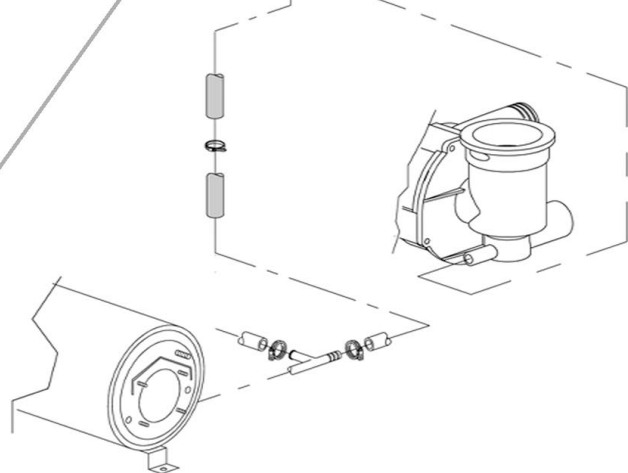

1435

bis 2009/
until 2009

ab 2009/
since 2009