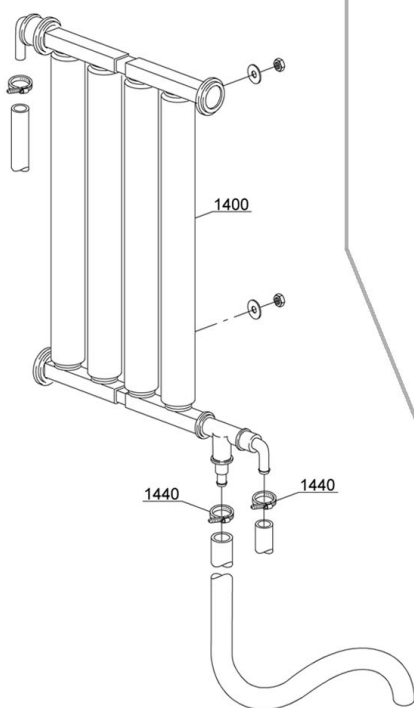

Runde Schalter/round push button

Funktion/ function	Symbol/ symbol	Modell/ model	Farbe/ colour	ET-Liste, Pos.-Nr./ spare part list-no.
Ein/Aus on/off		 T1	blau blue	1
Start start	START	 T3	blau blue	2
Regenerierung regeneration		 T3	blau blue	3
Kaltspülung cold rinse button		 T3	blau blue	4
Laugenpumpe drain pump		 T3	blau blue	5
Reinigungszyklus washing cycle		 T3	grün green	6
Temperatur temperature		 T3	grün green	7
Blindkappe neutrally plug			grau grey	8
Träger, 2-fach double support			grau grey	9
Träger, 3-fach triple support			grau grey	10

1435

bis 2009/
until 2009

ab 2009/
since 2009

Pos.	Artikelbeschreibung	Description of item	Artikel Nr./Item No.
bis 2009/ until 2009			
1400	Wasserenthärter	Water softener	016066
1410	Salzbehälter	Salt container	016065
1415	O-Ring	O-ring	0CGR4131NT
1420	O-Ring	O-ring	011590
1425	Gewinding f. Salzbehälter	Threaded ring f. salt container	0429011
1430	Kappe, Kunststoff	Cap, plastic	012248
1435	Trichter z. Salzbehälter	Funnel f. salt container	048035
1440	Schelle 12/22	Clamp 12/22	011807
o.Abb/n.pic	Blindmutter z. Salzbehälter	Nut f. salt container	011716
ab 2009/since 2009			
1400	Wasserenthärter	Water softener	016066
1410	Salzbehälter	Salt container	016065
1415	O-Ring	O-ring	0CGR4131NT
1420	O-Ring	O-ring	011590
1425	Gewinding f. Salzbehälter	Threaded ring f. salt container	0429011
1430	Kappe, Kunststoff	Cap, plastic	012248
1435	Trichter z. Salzbehälter	Funnel f. salt container	048035
1440	Schelle 12/22	Clamp 12/22	011807
1445	Magnetventil, 2-fach	Magnetic valve, double	015213
o.Abb/n.pic	Blindmutter z. Salzbehälter	Nut f. salt container	011716