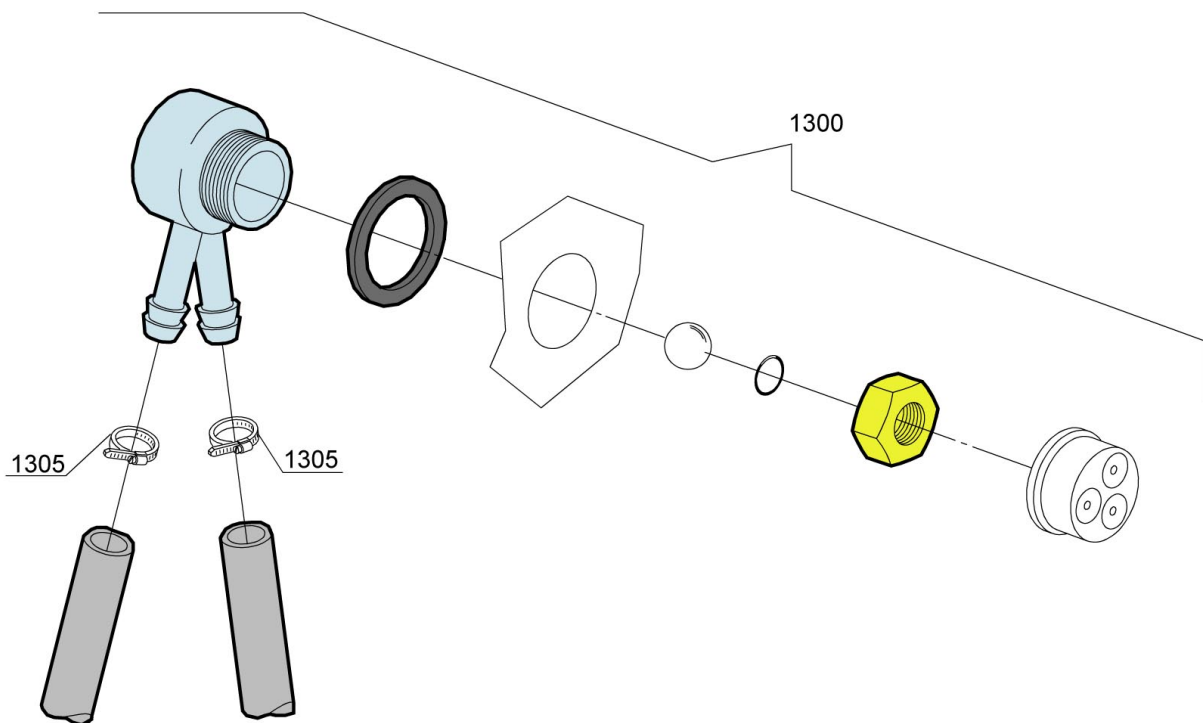

Runde Schalter/round push button

Funktion/ function	Symbol/ symbol	Modell/ model	Farbe/ colour	ET-Liste, Pos.-Nr./ spare part list-no.
Ein/Aus on/off		 T1	blau blue	1
Start start	START	 T3	blau blue	2
Regenerierung regeneration		 T3	blau blue	3
Kaltspülung cold rinse button		 T3	blau blue	4
Laugenpumpe drain pump		 T3	blau blue	5
Reinigungszyklus washing cycle		 T3	grün green	6
Temperatur temperature		 T3	grün green	7
Blindkappe neutrally plug			grau grey	8
Träger, 2-fach double support			grau grey	9
Träger, 3-fach triple support			grau grey	10

1435

bis 2009/
until 2009

ab 2009/
since 2009

Pos.	Artikelbeschreibung	Description of item	Artikel Nr./Item No.
bis 2009/ until 2009			
1400	Wasserenthärter	Water softener	016066
1410	Salzbehälter	Salt container	016065
1415	O-Ring	O-ring	0CGR4131NT
1420	O-Ring	O-ring	011590
1425	Gewinding f. Salzbehälter	Threaded ring f. salt container	0429011
1430	Kappe, Kunststoff	Cap, plastic	012248
1435	Trichter z. Salzbehälter	Funnel f. salt container	048035
1440	Schelle 12/22	Clamp 12/22	011807
o.Abb/n.pic	Blindmutter z. Salzbehälter	Nut f. salt container	011716
ab 2009/since 2009			
1400	Wasserenthärter	Water softener	016066
1410	Salzbehälter	Salt container	016065
1415	O-Ring	O-ring	0CGR4131NT
1420	O-Ring	O-ring	011590
1425	Gewinding f. Salzbehälter	Threaded ring f. salt container	0429011
1430	Kappe, Kunststoff	Cap, plastic	012248
1435	Trichter z. Salzbehälter	Funnel f. salt container	048035
1440	Schelle 12/22	Clamp 12/22	011807
1445	Magnetventil, 2-fach	Magnetic valve, double	015213
o.Abb/n.pic	Blindmutter z. Salzbehälter	Nut f. salt container	011716