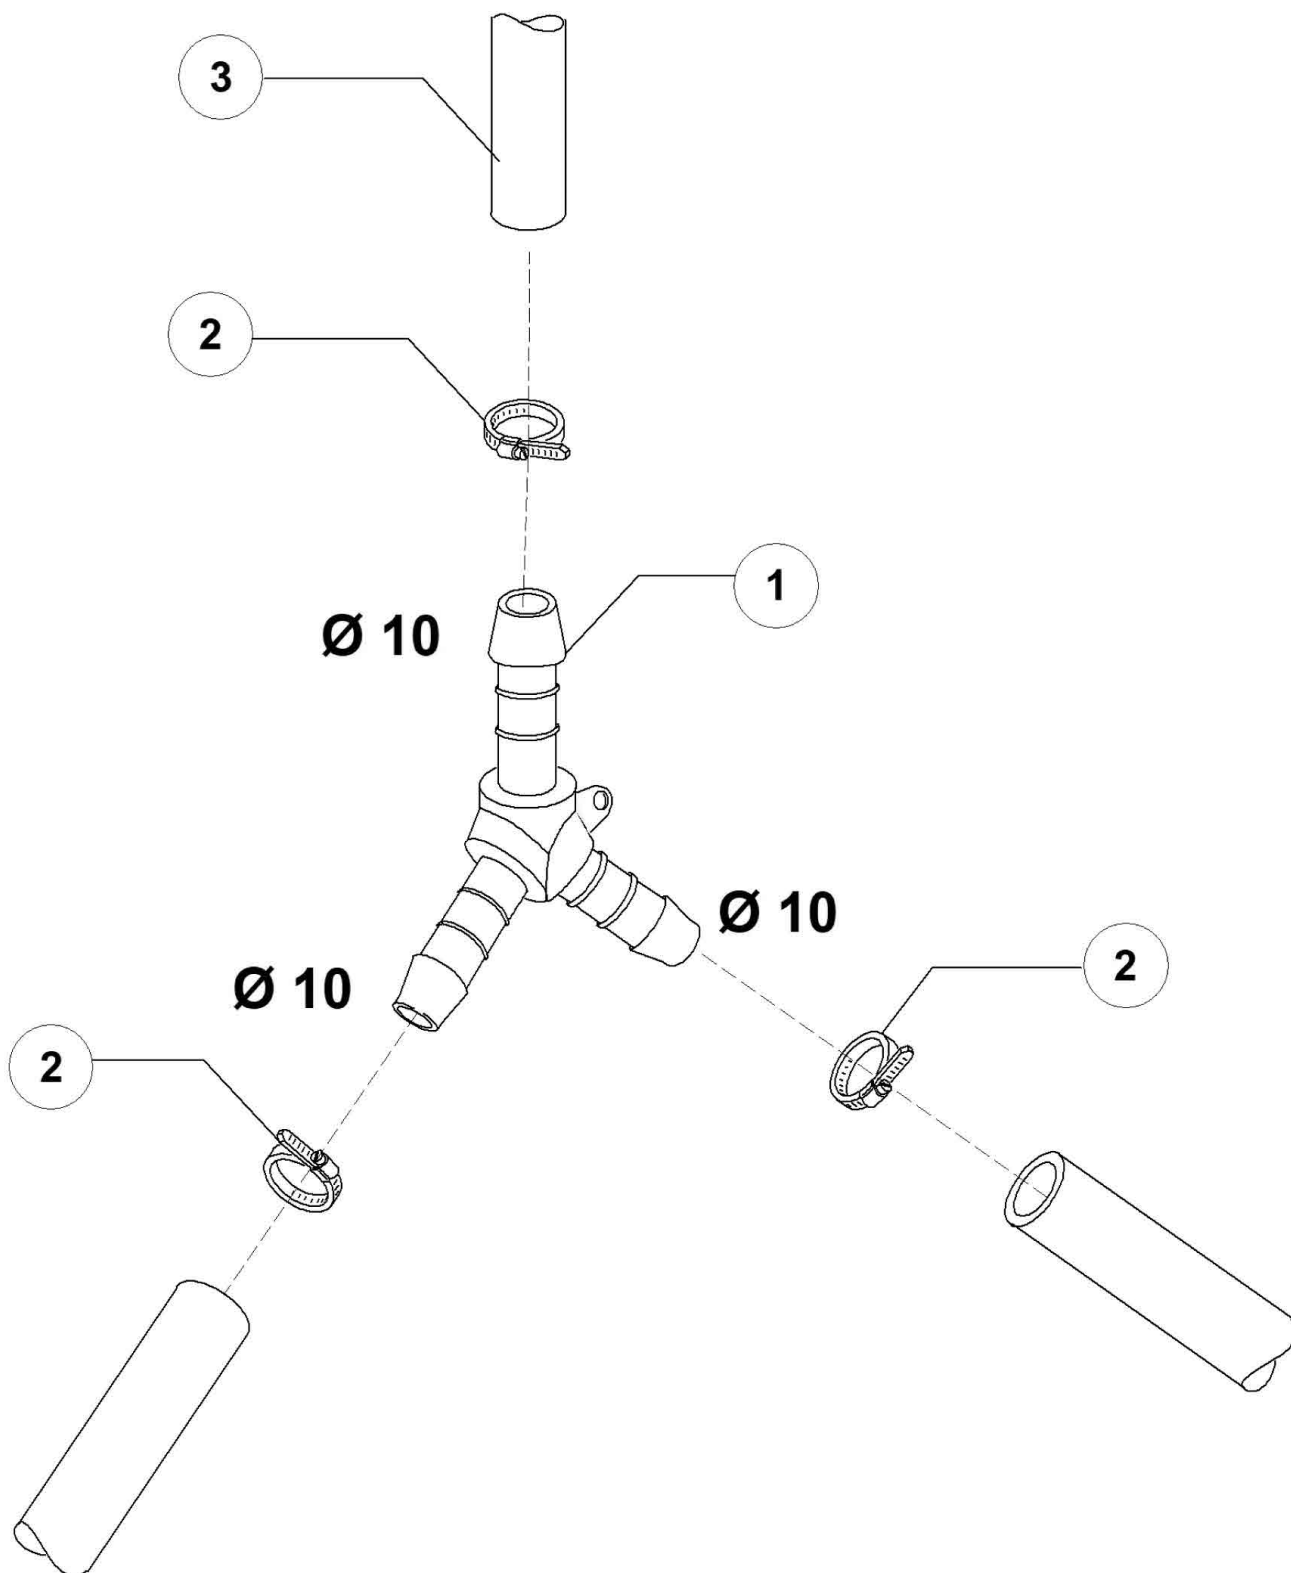

Pos.	Artikelbeschreibung	Description of item	Artikel Nr./Item No.
1	Gehäusedeckel	Cover	E0270071
2	Rückwand	Back panel	E0270602
3	Gehäuse- / Spülraum	Body	0270600
5	Anschlussklemme m. Schraube	Terminal clamp w. screw	015065A
6	Pumpensieb, Kunststoff	Pump sieve, plastic	025003
7	Halterung z. Filter	Filter bracket	025002
8	Fuß - Set, 4 Stück	Base - set, 4 pieces	047995
10	Tankheizung 1250/1360W	Tank heater 1250/1360W	E0DW16035C
13	Kabel 3x1,5x2500	Cable 3x1,5x2500	E0440060
14	Türverriegelung	Door lock cover	E025053
18	Türanschlag	Door stop	0150401
19	Türschloss m. Mikroschalter	Door lock w. microswitch	0150402
20	Dichtung z. Türschloss	Gasket f. lever	0150403
21	Halterung f. Türdichtung	Bracket f. door gasket	0270004
22	Dichtung f. Tür	Door gasket	013605
24	Kabelführung, D 13 mm	Cable guide, D 13 mm	048002
25	Winkel	Angle bracket	E025043
26	Schiene, innen links	Inner rail, left side	0270002
27	Schiene, innen rechts	Inner rail, right side	0270003
28	Halterung z. Heizkörper	Heater handle	E0250043
29	Überlaufrohr	Overflow pipe	E025051
30	Schlauch M1, 5 x 3/4 EN61770	Hose M1, 5 x 3/4 EN61770	E010726
33	Halterung	Handle	E015552A
34	Sicherheitsthermostat z. Tank	Safety thermostat for container	E015552B
35	Lüftergitter	Fan grill	E025046