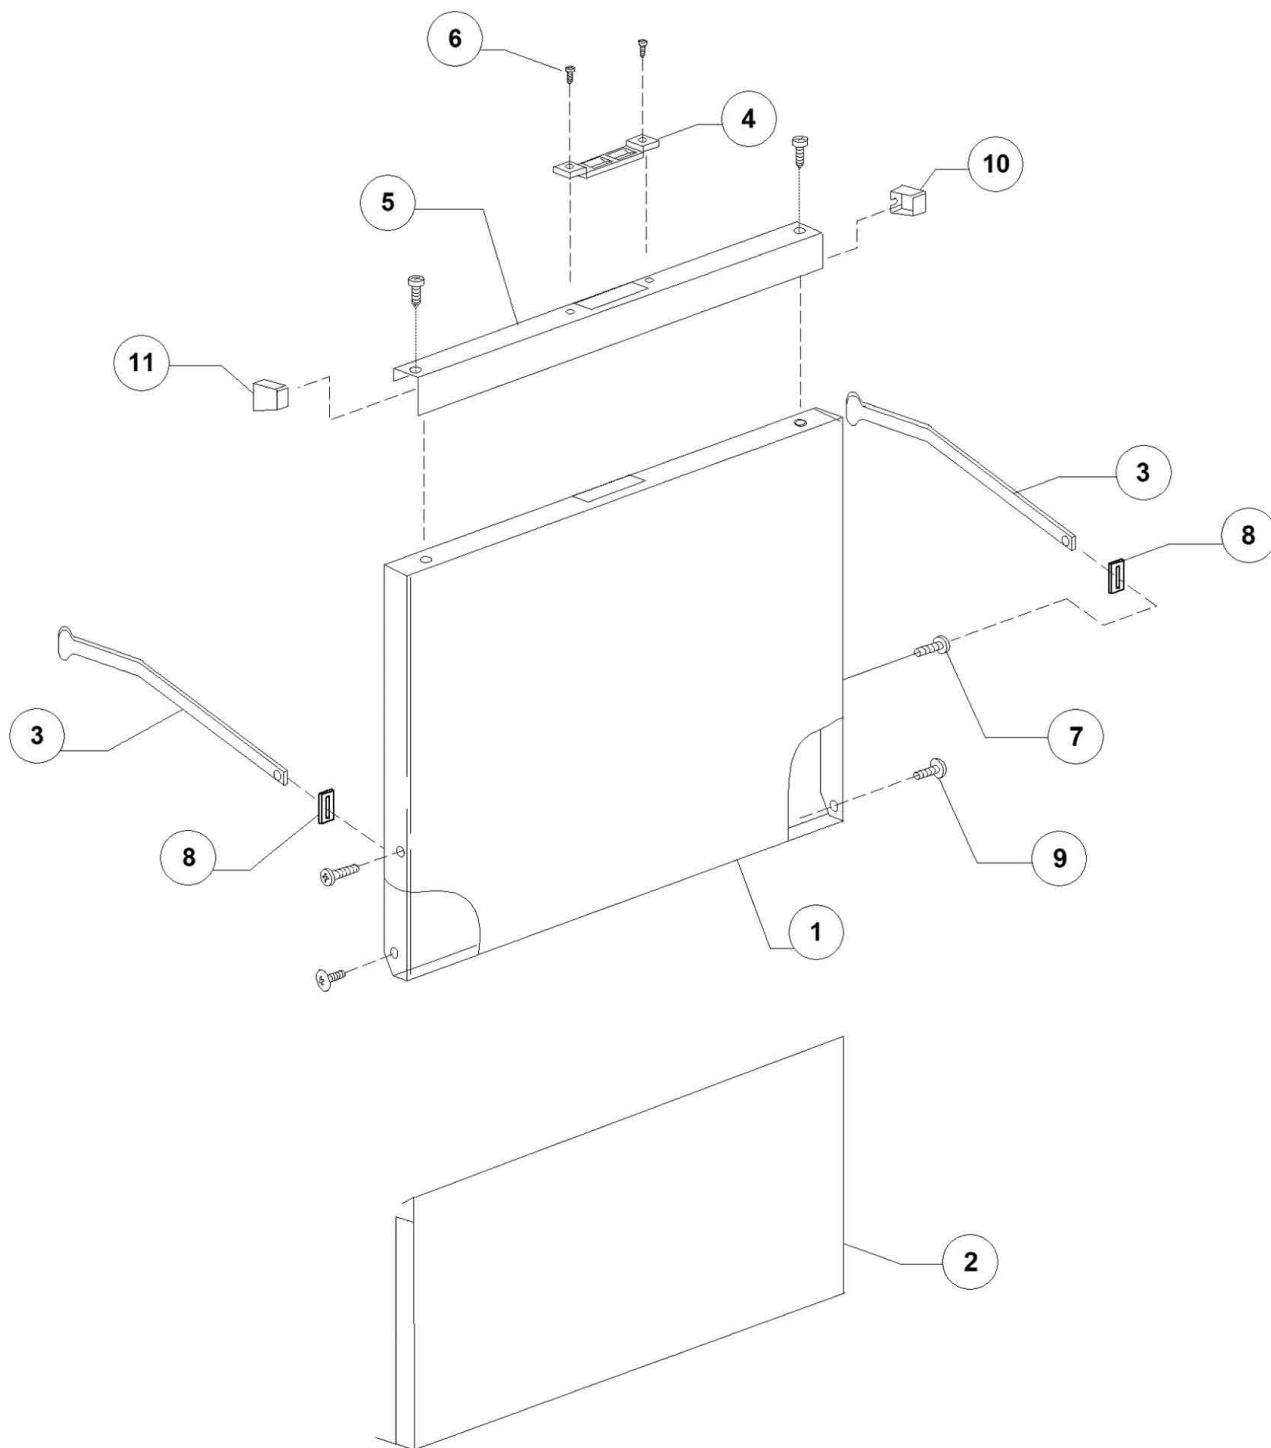

Pos.	Artikelbeschreibung	Description of item	Artikel Nr./Item No.
1	Gehäusedeckel	Cover	E0270071
2	Rückwand	Back panel	E0270602
3	Gehäuse- / Spülraum	Body	0270600
5	Anschlussklemme m. Schraube	Terminal clamp w. screw	015065A
6	Pumpensieb, Kunststoff	Pump sieve, plastic	025003
7	Halterung z. Filter	Filter bracket	025002
8	Fuß - Set, 4 Stück	Base - set, 4 pieces	047995
10	Tankheizung 1250/1360W	Tank heater 1250/1360W	E0DW16035C
13	Kabel 3x1,5x2500	Cable 3x1,5x2500	E0440060
14	Türverriegelung	Door lock cover	E025053
18	Türanschlag	Door stop	0150401
19	Türschloss m. Mikroschalter	Door lock w. microswitch	0150402
20	Dichtung z. Türschloss	Gasket f. lever	0150403
21	Halterung f. Türdichtung	Bracket f. door gasket	0270004
22	Dichtung f. Tür	Door gasket	013605
24	Kabelführung, D 13 mm	Cable guide, D 13 mm	048002
25	Winkel	Angle bracket	E025043
26	Schiene, innen links	Inner rail, left side	0270002
27	Schiene, innen rechts	Inner rail, right side	0270003
28	Halterung z. Heizkörper	Heater handle	E0250043
29	Überlaufrohr	Overflow pipe	E025051
30	Schlauch M1, 5 x 3/4 EN61770	Hose M1, 5 x 3/4 EN61770	E010726
33	Halterung	Handle	E015552A
34	Sicherheitsthermostat z. Tank	Safety thermostat for container	E015552B
35	Lüftergitter	Fan grill	E025046