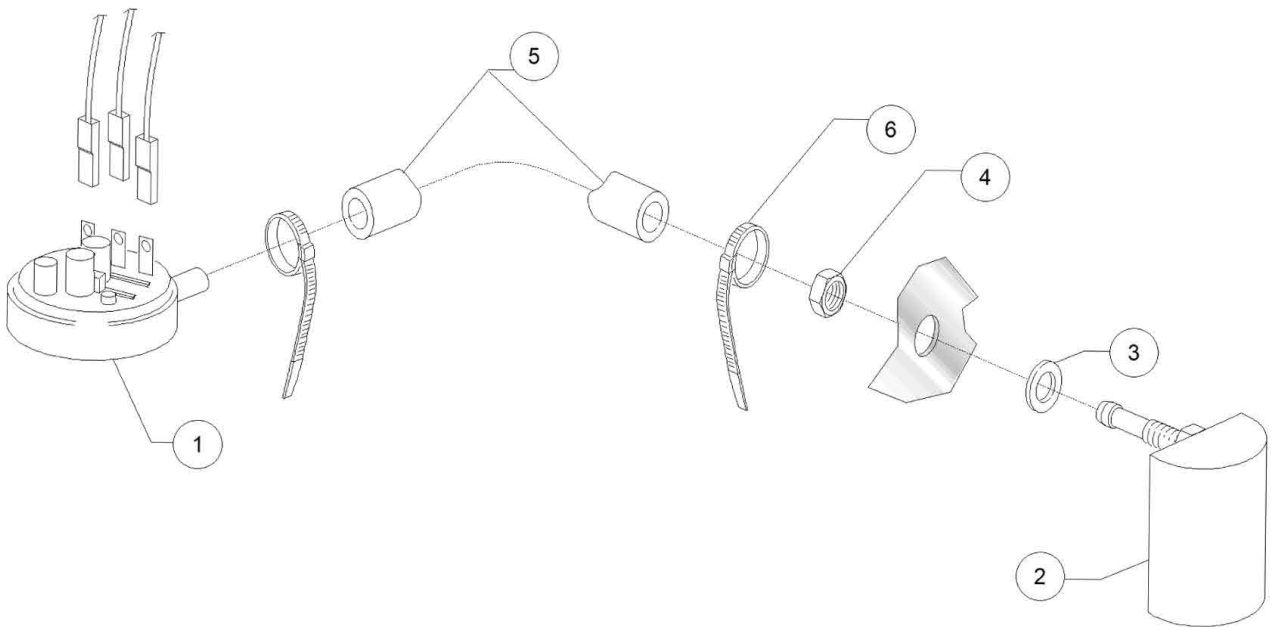

Pos.	Artikelbeschreibung	Description of item	Artikel Nr./Item No.
1	Gehäusedeckel	Cover	E0270071
2	Rückwand	Back panel	E0270602
3	Gehäuse- / Spülraum	Body	0270600
5	Anschlussklemme m. Schraube	Terminal clamp w. screw	015065A
6	Pumpensieb, Kunststoff	Pump sieve, plastic	025003
7	Halterung z. Filter	Filter bracket	025002
8	Fuß - Set, 4 Stück	Base - set, 4 pieces	047995
10	Tankheizung 1250/1360W	Tank heater 1250/1360W	E0DW16035C
13	Kabel 3x1,5x2500	Cable 3x1,5x2500	E0440060
14	Türverriegelung	Door lock cover	E025053
18	Türanschlag	Door stop	0150401
19	Türschloss m. Mikroschalter	Door lock w. microswitch	0150402
20	Dichtung z. Türschloss	Gasket f. lever	0150403
21	Halterung f. Türdichtung	Bracket f. door gasket	0270004
22	Dichtung f. Tür	Door gasket	013605
24	Kabelführung, D 13 mm	Cable guide, D 13 mm	048002
25	Winkel	Angle bracket	E025043
26	Schiene, innen links	Inner rail, left side	0270002
27	Schiene, innen rechts	Inner rail, right side	0270003
28	Halterung z. Heizkörper	Heater handle	E0250043
29	Überlaufrohr	Overflow pipe	E025051
30	Schlauch M1, 5 x 3/4 EN61770	Hose M1, 5 x 3/4 EN61770	E010726
33	Halterung	Handle	E015552A
34	Sicherheitsthermostat z. Tank	Safety thermostat for container	E015552B
35	Lüftergitter	Fan grill	E025046