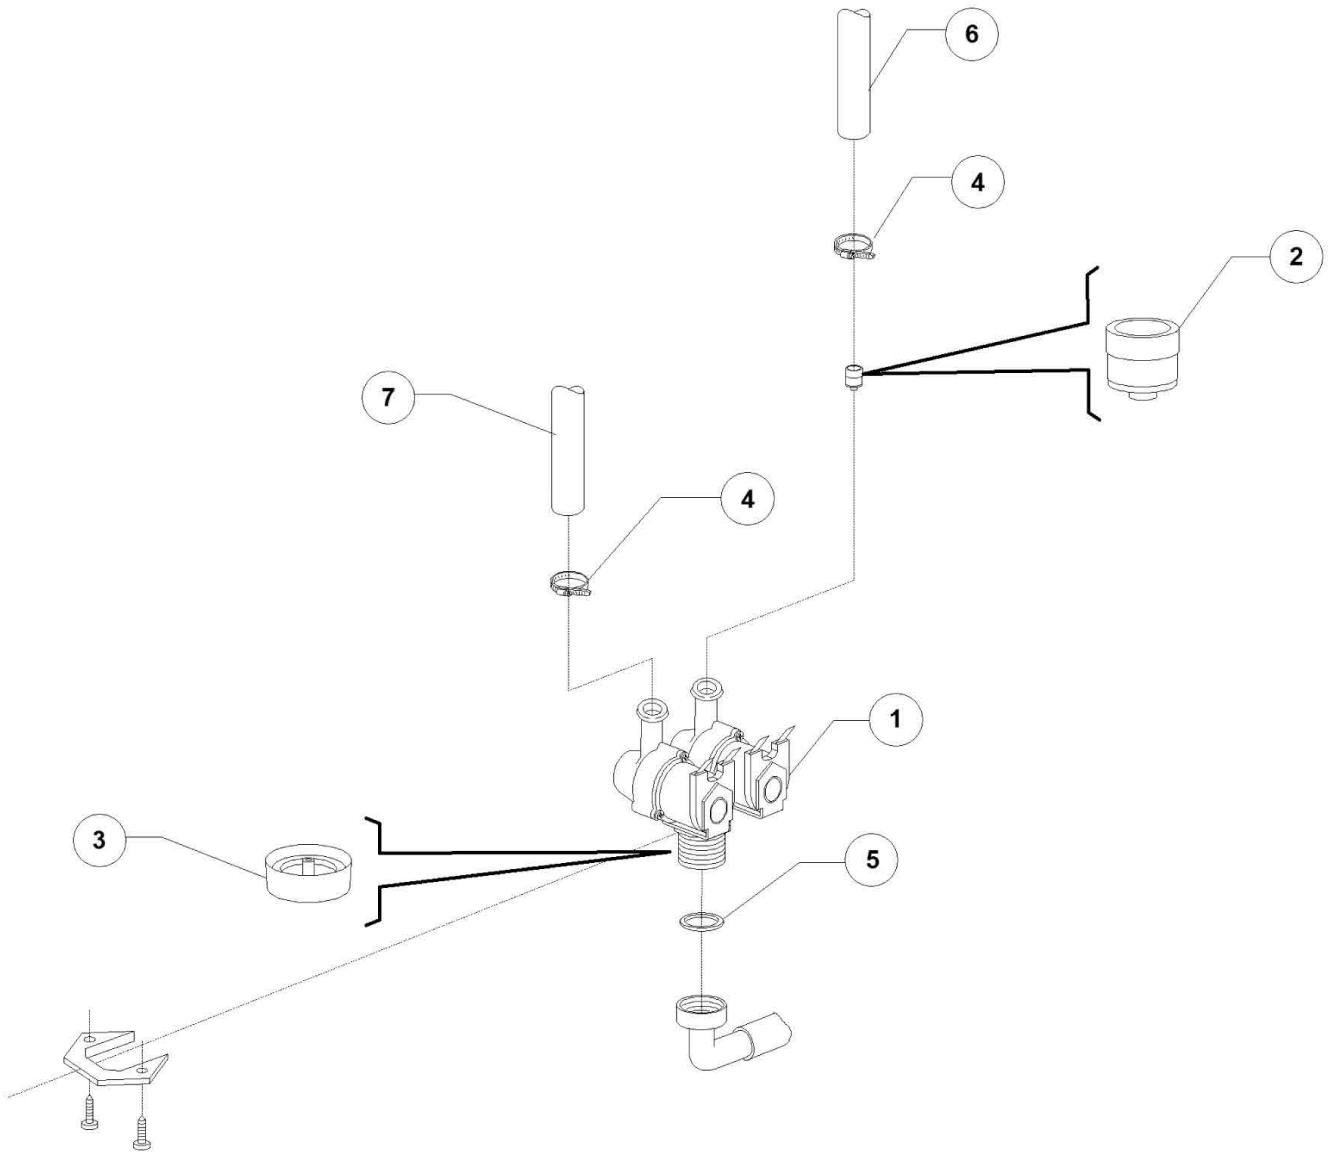

Pos.	Artikelbeschreibung	Description of item	Artikel Nr./Item No.
1	Gehäusedeckel	Cover	E0270071
2	Rückwand	Back panel	E0270602
3	Gehäuse- / Spülraum	Body	0270600
5	Anschlussklemme m. Schraube	Terminal clamp w. screw	015065A
6	Pumpensieb, Kunststoff	Pump sieve, plastic	025003
7	Halterung z. Filter	Filter bracket	025002
8	Fuß - Set, 4 Stück	Base - set, 4 pieces	047995
10	Tankheizung 1250/1360W	Tank heater 1250/1360W	E0DW16035C
13	Kabel 3x1,5x2500	Cable 3x1,5x2500	E0440060
14	Türverriegelung	Door lock cover	E025053
18	Türanschlag	Door stop	0150401
19	Türschloss m. Mikroschalter	Door lock w. microswitch	0150402
20	Dichtung z. Türschloss	Gasket f. lever	0150403
21	Halterung f. Türdichtung	Bracket f. door gasket	0270004
22	Dichtung f. Tür	Door gasket	013605
24	Kabelführung, D 13 mm	Cable guide, D 13 mm	048002
25	Winkel	Angle bracket	E025043
26	Schiene, innen links	Inner rail, left side	0270002
27	Schiene, innen rechts	Inner rail, right side	0270003
28	Halterung z. Heizkörper	Heater handle	E0250043
29	Überlaufrohr	Overflow pipe	E025051
30	Schlauch M1, 5 x 3/4 EN61770	Hose M1, 5 x 3/4 EN61770	E010726
33	Halterung	Handle	E015552A
34	Sicherheitsthermostat z. Tank	Safety thermostat for container	E015552B
35	Lüftergitter	Fan grill	E025046