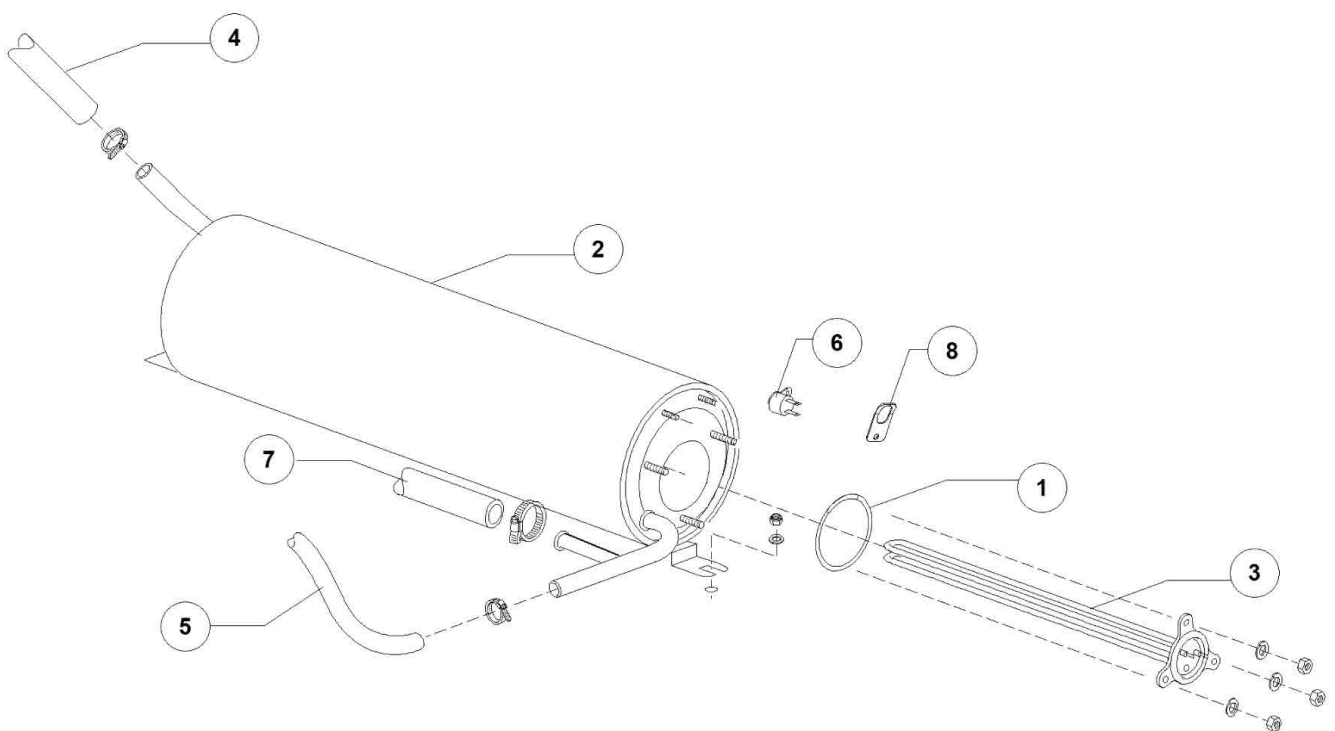

Pos.	Artikelbeschreibung	Description of item	Artikel Nr./Item No.
1	Gehäusedeckel	Cover	E0270071
2	Rückwand	Back panel	E0270602
3	Gehäuse- / Spülraum	Body	0270600
5	Anschlussklemme m. Schraube	Terminal clamp w. screw	015065A
6	Pumpensieb, Kunststoff	Pump sieve, plastic	025003
7	Halterung z. Filter	Filter bracket	025002
8	Fuß - Set, 4 Stück	Base - set, 4 pieces	047995
10	Tankheizung 1250/1360W	Tank heater 1250/1360W	E0DW16035C
13	Kabel 3x1,5x2500	Cable 3x1,5x2500	E0440060
14	Türverriegelung	Door lock cover	E025053
18	Türanschlag	Door stop	0150401
19	Türschloss m. Mikroschalter	Door lock w. microswitch	0150402
20	Dichtung z. Türschloss	Gasket f. lever	0150403
21	Halterung f. Türdichtung	Bracket f. door gasket	0270004
22	Dichtung f. Tür	Door gasket	013605
24	Kabelführung, D 13 mm	Cable guide, D 13 mm	048002
25	Winkel	Angle bracket	E025043
26	Schiene, innen links	Inner rail, left side	0270002
27	Schiene, innen rechts	Inner rail, right side	0270003
28	Halterung z. Heizkörper	Heater handle	E0250043
29	Überlaufrohr	Overflow pipe	E025051
30	Schlauch M1, 5 x 3/4 EN61770	Hose M1, 5 x 3/4 EN61770	E010726
33	Halterung	Handle	E015552A
34	Sicherheitsthermostat z. Tank	Safety thermostat for container	E015552B
35	Lüftergitter	Fan grill	E025046