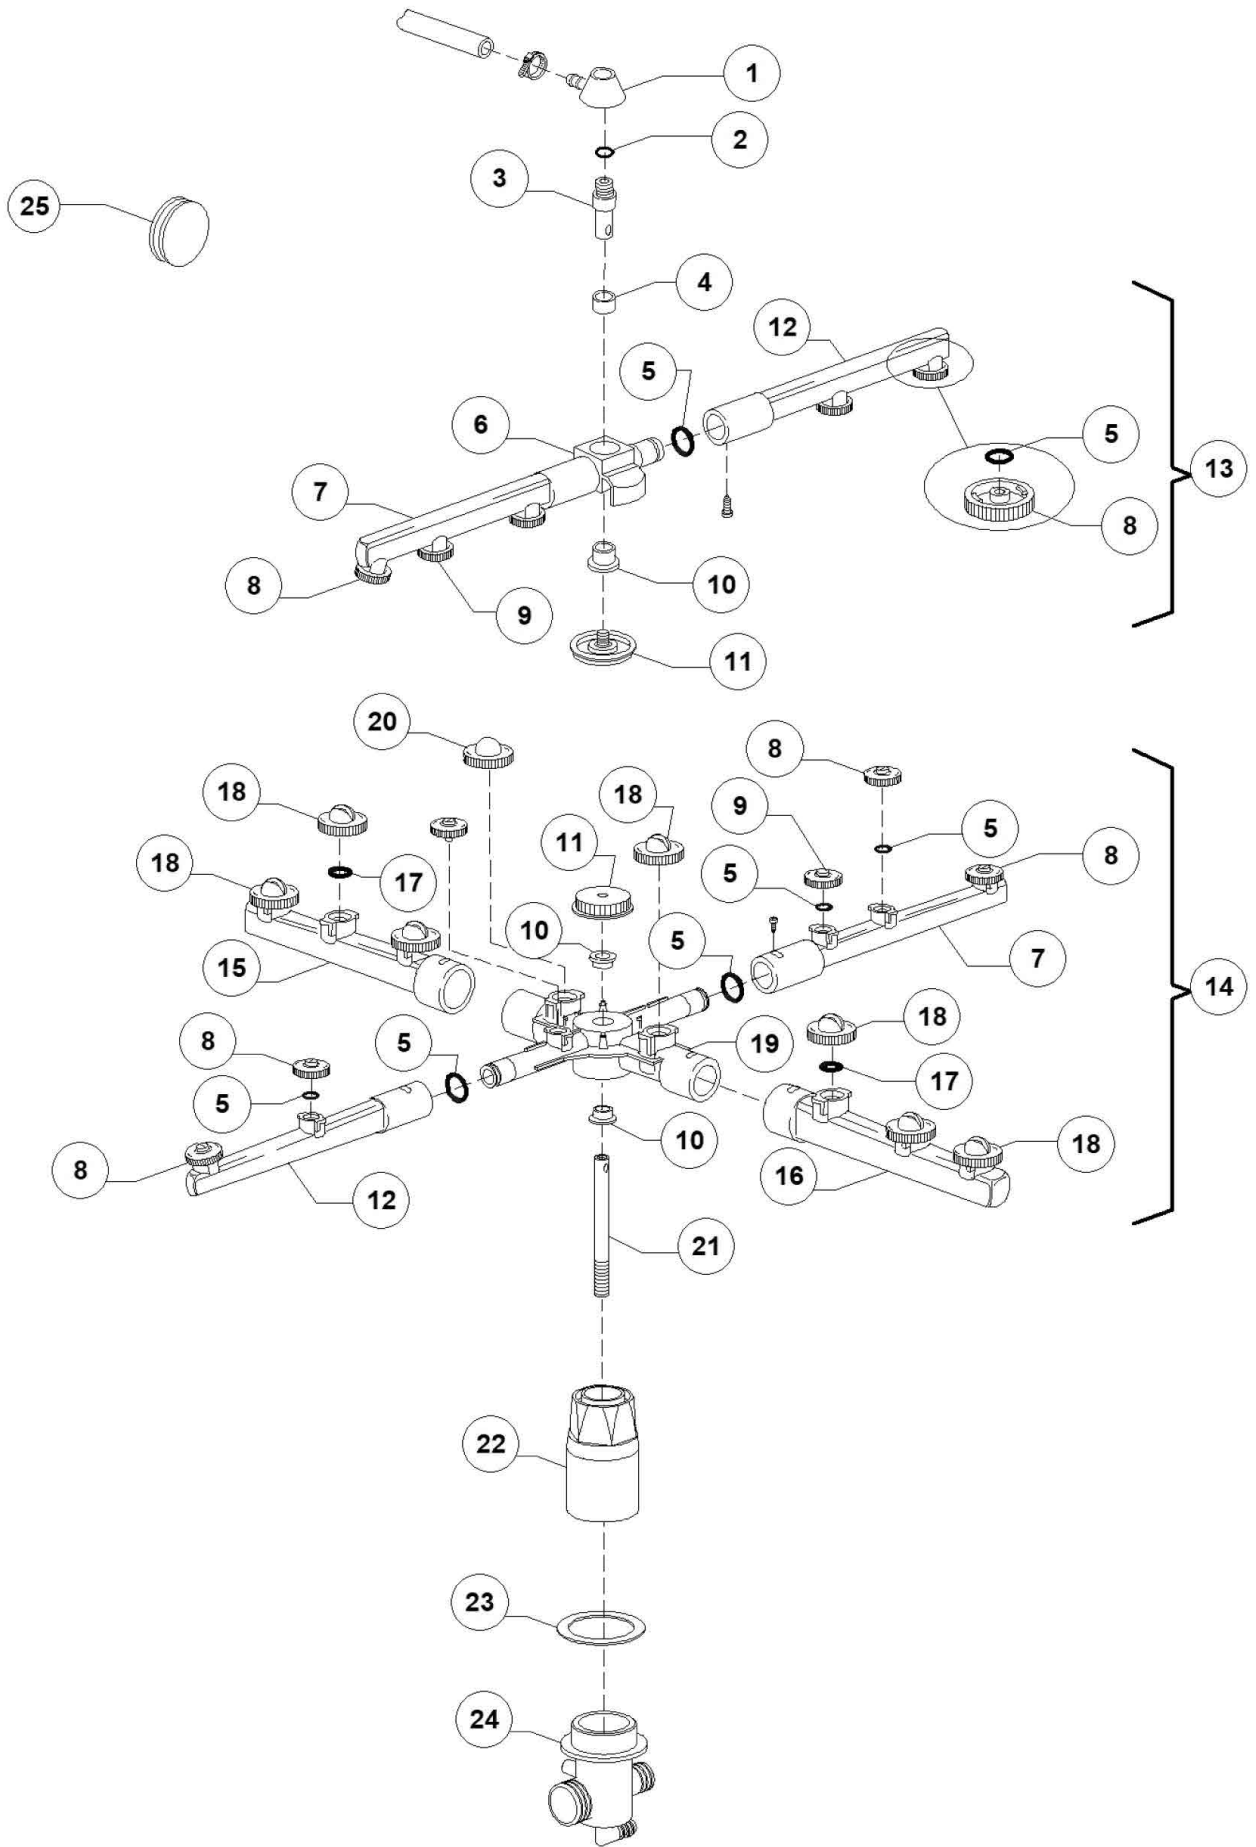

Pos.	Artikelbeschreibung	Description of item	Artikel Nr./Item No.
1	Gehäusedeckel	Cover	E0270071
2	Rückwand	Back panel	E0270602
3	Gehäuse- / Spülraum	Body	0270600
5	Anschlussklemme m. Schraube	Terminal clamp w. screw	015065A
6	Pumpensieb, Kunststoff	Pump sieve, plastic	025003
7	Halterung z. Filter	Filter bracket	025002
8	Fuß - Set, 4 Stück	Base - set, 4 pieces	047995
10	Tankheizung 1250/1360W	Tank heater 1250/1360W	E0DW16035C
13	Kabel 3x1,5x2500	Cable 3x1,5x2500	E0440060
14	Türverriegelung	Door lock cover	E025053
18	Türanschlag	Door stop	0150401
19	Türschloss m. Mikroschalter	Door lock w. microswitch	0150402
20	Dichtung z. Türschloss	Gasket f. lever	0150403
21	Halterung f. Türdichtung	Bracket f. door gasket	0270004
22	Dichtung f. Tür	Door gasket	013605
24	Kabelführung, D 13 mm	Cable guide, D 13 mm	048002
25	Winkel	Angle bracket	E025043
26	Schiene, innen links	Inner rail, left side	0270002
27	Schiene, innen rechts	Inner rail, right side	0270003
28	Halterung z. Heizkörper	Heater handle	E0250043
29	Überlaufrohr	Overflow pipe	E025051
30	Schlauch M1, 5 x 3/4 EN61770	Hose M1, 5 x 3/4 EN61770	E010726
33	Halterung	Handle	E015552A
34	Sicherheitsthermostat z. Tank	Safety thermostat for container	E015552B
35	Lüftergitter	Fan grill	E025046