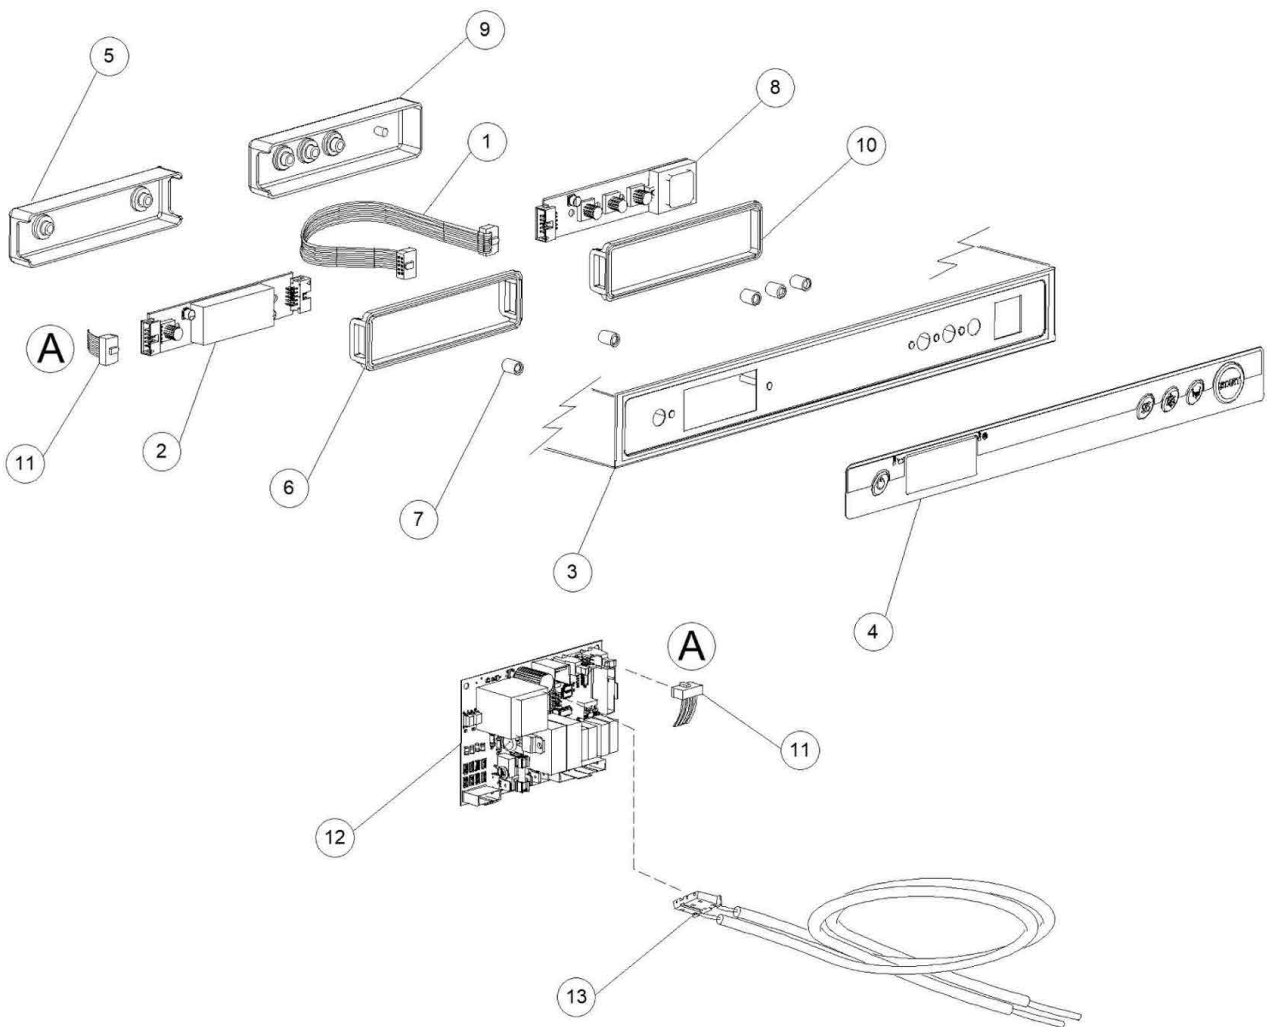

Pos.	Artikelbeschreibung	Description of item	Artikel Nr./Item No.
1	Gehäusedeckel	Cover	E0270071
2	Rückwand	Back panel	E0270602
3	Gehäuse- / Spülraum	Body	0270600
5	Anschlussklemme m. Schraube	Terminal clamp w. screw	015065A
6	Pumpensieb, Kunststoff	Pump sieve, plastic	025003
7	Halterung z. Filter	Filter bracket	025002
8	Fuß - Set, 4 Stück	Base - set, 4 pieces	047995
10	Tankheizung 1250/1360W	Tank heater 1250/1360W	E0DW16035C
13	Kabel 3x1,5x2500	Cable 3x1,5x2500	E0440060
14	Türverriegelung	Door lock cover	E025053
18	Türanschlag	Door stop	0150401
19	Türschloss m. Mikroschalter	Door lock w. microswitch	0150402
20	Dichtung z. Türschloss	Gasket f. lever	0150403
21	Halterung f. Türdichtung	Bracket f. door gasket	0270004
22	Dichtung f. Tür	Door gasket	013605
24	Kabelführung, D 13 mm	Cable guide, D 13 mm	048002
25	Winkel	Angle bracket	E025043
26	Schiene, innen links	Inner rail, left side	0270002
27	Schiene, innen rechts	Inner rail, right side	0270003
28	Halterung z. Heizkörper	Heater handle	E0250043
29	Überlaufrohr	Overflow pipe	E025051
30	Schlauch M1, 5 x 3/4 EN61770	Hose M1, 5 x 3/4 EN61770	E010726
33	Halterung	Handle	E015552A
34	Sicherheitsthermostat z. Tank	Safety thermostat for container	E015552B
35	Lüftergitter	Fan grill	E025046