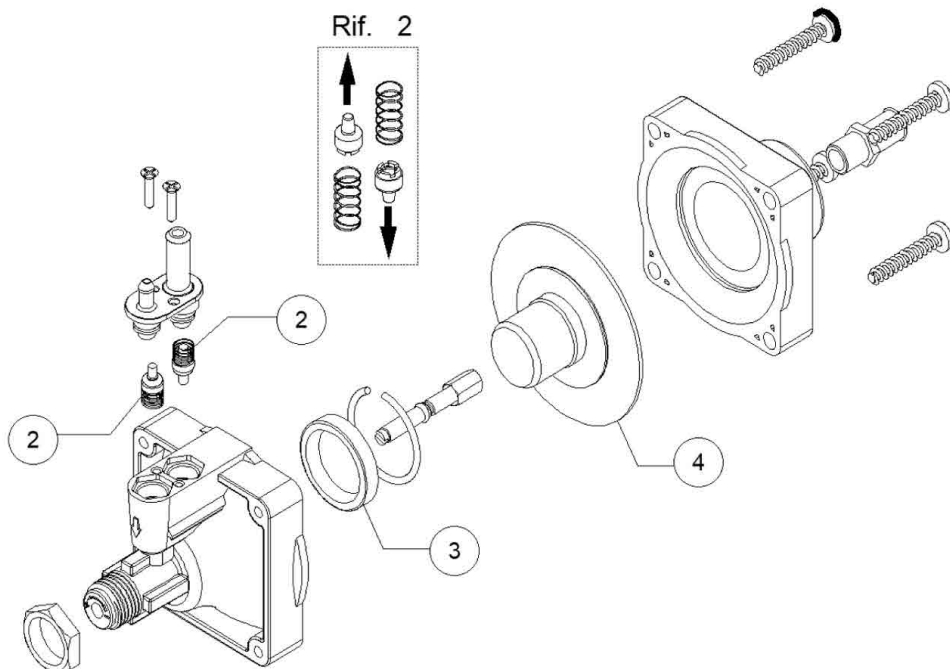

Pos.	Artikelbeschreibung	Description of item	Artikel Nr./Item No.
1	Gehäusedeckel	Cover	E0270071
2	Rückwand	Back panel	E0270602
3	Gehäuse- / Spülraum	Body	0270600
5	Anschlussklemme m. Schraube	Terminal clamp w. screw	015065A
6	Pumpensieb, Kunststoff	Pump sieve, plastic	025003
7	Halterung z. Filter	Filter bracket	025002
8	Fuß - Set, 4 Stück	Base - set, 4 pieces	047995
10	Tankheizung 1250/1360W	Tank heater 1250/1360W	E0DW16035C
13	Kabel 3x1,5x2500	Cable 3x1,5x2500	E0440060
14	Türverriegelung	Door lock cover	E025053
18	Türanschlag	Door stop	0150401
19	Türschloss m. Mikroschalter	Door lock w. microswitch	0150402
20	Dichtung z. Türschloss	Gasket f. lever	0150403
21	Halterung f. Türdichtung	Bracket f. door gasket	0270004
22	Dichtung f. Tür	Door gasket	013605
24	Kabelführung, D 13 mm	Cable guide, D 13 mm	048002
25	Winkel	Angle bracket	E025043
26	Schiene, innen links	Inner rail, left side	0270002
27	Schiene, innen rechts	Inner rail, right side	0270003
28	Halterung z. Heizkörper	Heater handle	E0250043
29	Überlaufrohr	Overflow pipe	E025051
30	Schlauch M1, 5 x 3/4 EN61770	Hose M1, 5 x 3/4 EN61770	E010726
33	Halterung	Handle	E015552A
34	Sicherheitsthermostat z. Tank	Safety thermostat for container	E015552B
35	Lüftergitter	Fan grill	E025046