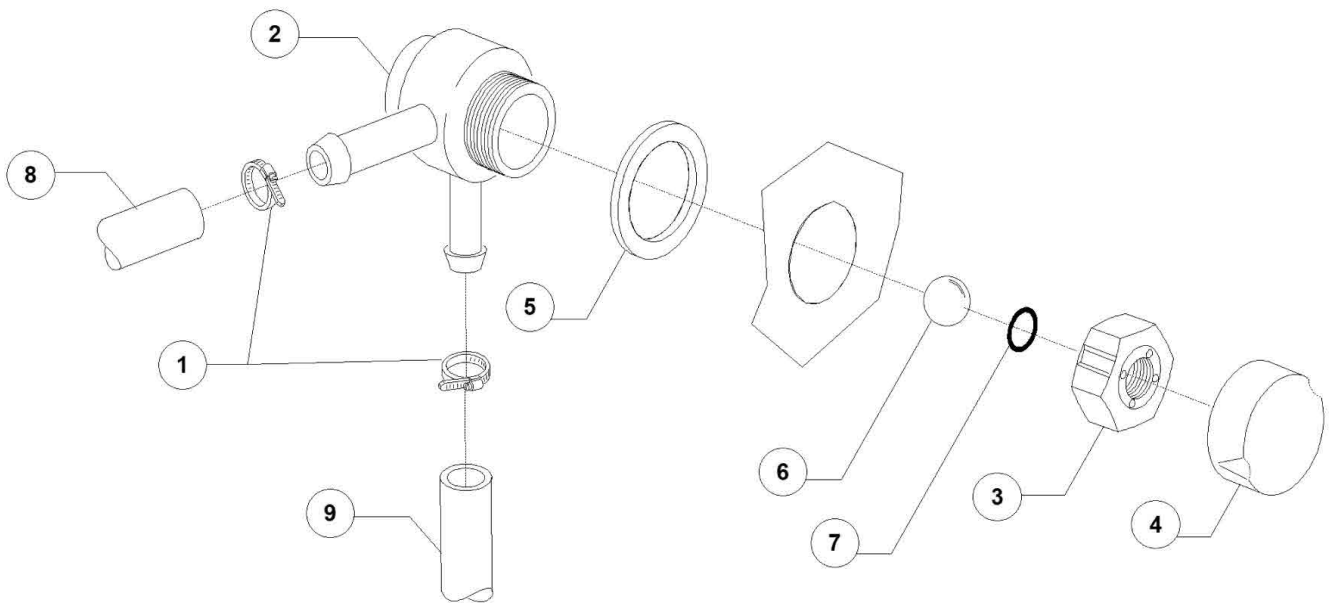

Pos.	Artikelbeschreibung	Description of item	Artikel Nr./Item No.
1	Gehäusedeckel	Cover	E0270071
2	Rückwand	Back panel	E0270602
3	Gehäuse- / Spülraum	Body	0270600
5	Anschlussklemme m. Schraube	Terminal clamp w. screw	015065A
6	Pumpensieb, Kunststoff	Pump sieve, plastic	025003
7	Halterung z. Filter	Filter bracket	025002
8	Fuß - Set, 4 Stück	Base - set, 4 pieces	047995
10	Tankheizung 1250/1360W	Tank heater 1250/1360W	E0DW16035C
13	Kabel 3x1,5x2500	Cable 3x1,5x2500	E0440060
14	Türverriegelung	Door lock cover	E025053
18	Türanschlag	Door stop	0150401
19	Türschloss m. Mikroschalter	Door lock w. microswitch	0150402
20	Dichtung z. Türschloss	Gasket f. lever	0150403
21	Halterung f. Türdichtung	Bracket f. door gasket	0270004
22	Dichtung f. Tür	Door gasket	013605
24	Kabelführung, D 13 mm	Cable guide, D 13 mm	048002
25	Winkel	Angle bracket	E025043
26	Schiene, innen links	Inner rail, left side	0270002
27	Schiene, innen rechts	Inner rail, right side	0270003
28	Halterung z. Heizkörper	Heater handle	E0250043
29	Überlaufrohr	Overflow pipe	E025051
30	Schlauch M1, 5 x 3/4 EN61770	Hose M1, 5 x 3/4 EN61770	E010726
33	Halterung	Handle	E015552A
34	Sicherheitsthermostat z. Tank	Safety thermostat for container	E015552B
35	Lüftergitter	Fan grill	E025046