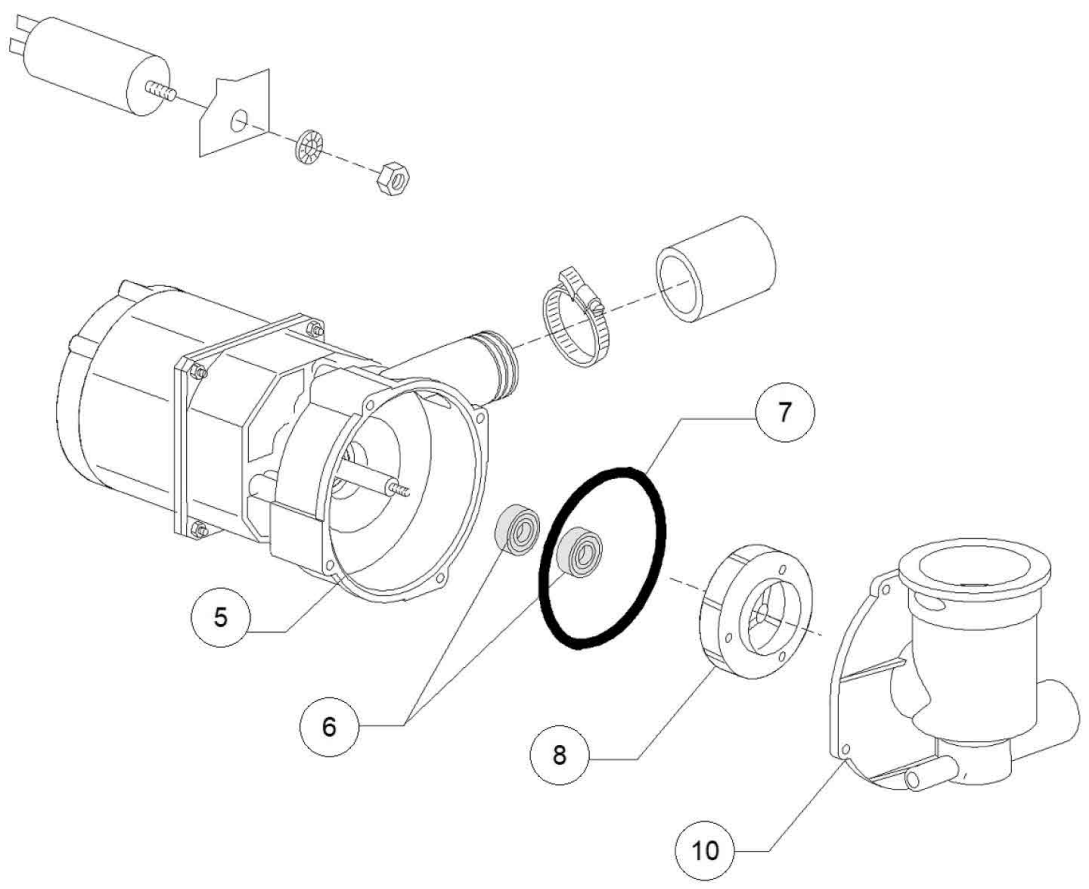

Pos.	Artikelbeschreibung	Description of item	Artikel Nr./Item No.
1	Gehäusedeckel	Cover	E0270071
2	Rückwand	Back panel	E0270602
3	Gehäuse- / Spülraum	Body	0270600
5	Anschlussklemme m. Schraube	Terminal clamp w. screw	015065A
6	Pumpensieb, Kunststoff	Pump sieve, plastic	025003
7	Halterung z. Filter	Filter bracket	025002
8	Fuß - Set, 4 Stück	Base - set, 4 pieces	047995
10	Tankheizung 1250/1360W	Tank heater 1250/1360W	E0DW16035C
13	Kabel 3x1,5x2500	Cable 3x1,5x2500	E0440060
14	Türverriegelung	Door lock cover	E025053
18	Türanschlag	Door stop	0150401
19	Türschloss m. Mikroschalter	Door lock w. microswitch	0150402
20	Dichtung z. Türschloss	Gasket f. lever	0150403
21	Halterung f. Türdichtung	Bracket f. door gasket	0270004
22	Dichtung f. Tür	Door gasket	013605
24	Kabelführung, D 13 mm	Cable guide, D 13 mm	048002
25	Winkel	Angle bracket	E025043
26	Schiene, innen links	Inner rail, left side	0270002
27	Schiene, innen rechts	Inner rail, right side	0270003
28	Halterung z. Heizkörper	Heater handle	E0250043
29	Überlaufrohr	Overflow pipe	E025051
30	Schlauch M1, 5 x 3/4 EN61770	Hose M1, 5 x 3/4 EN61770	E010726
33	Halterung	Handle	E015552A
34	Sicherheitsthermostat z. Tank	Safety thermostat for container	E015552B
35	Lüftergitter	Fan grill	E025046