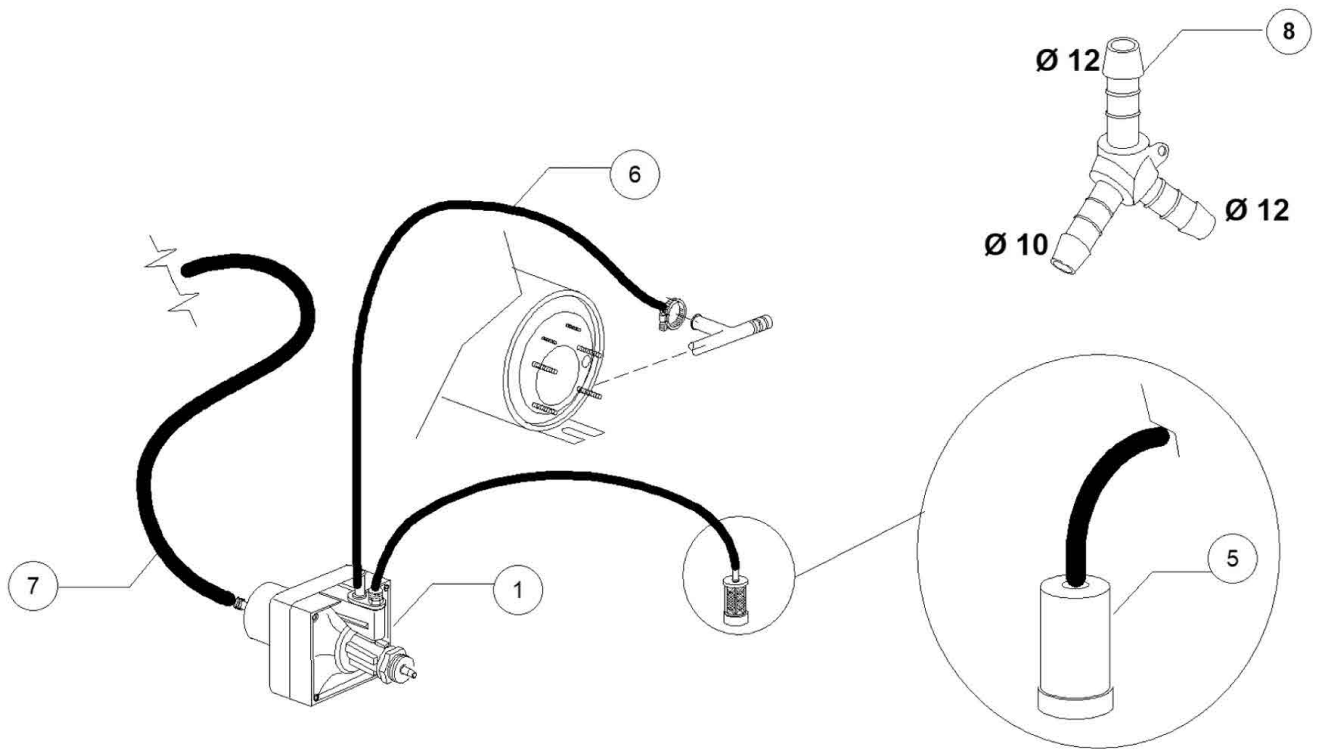

Pos.	Artikelbeschreibung	Description of item	Artikel Nr./Item No.
1	Gehäusedeckel	Cover	E0270071
2	Rückwand	Back panel	E0270602
3	Gehäuse- / Spülraum	Body	0270600
5	Anschlussklemme m. Schraube	Terminal clamp w. screw	015065A
6	Pumpensieb, Kunststoff	Pump sieve, plastic	025003
7	Halterung z. Filter	Filter bracket	025002
8	Fuß - Set, 4 Stück	Base - set, 4 pieces	047995
10	Tankheizung 1250/1360W	Tank heater 1250/1360W	E0DW16035C
13	Kabel 3x1,5x2500	Cable 3x1,5x2500	E0440060
14	Türverriegelung	Door lock cover	E025053
18	Türanschlag	Door stop	0150401
19	Türschloss m. Mikroschalter	Door lock w. microswitch	0150402
20	Dichtung z. Türschloss	Gasket f. lever	0150403
21	Halterung f. Türdichtung	Bracket f. door gasket	0270004
22	Dichtung f. Tür	Door gasket	013605
24	Kabelführung, D 13 mm	Cable guide, D 13 mm	048002
25	Winkel	Angle bracket	E025043
26	Schiene, innen links	Inner rail, left side	0270002
27	Schiene, innen rechts	Inner rail, right side	0270003
28	Halterung z. Heizkörper	Heater handle	E0250043
29	Überlaufrohr	Overflow pipe	E025051
30	Schlauch M1, 5 x 3/4 EN61770	Hose M1, 5 x 3/4 EN61770	E010726
33	Halterung	Handle	E015552A
34	Sicherheitsthermostat z. Tank	Safety thermostat for container	E015552B
35	Lüftergitter	Fan grill	E025046