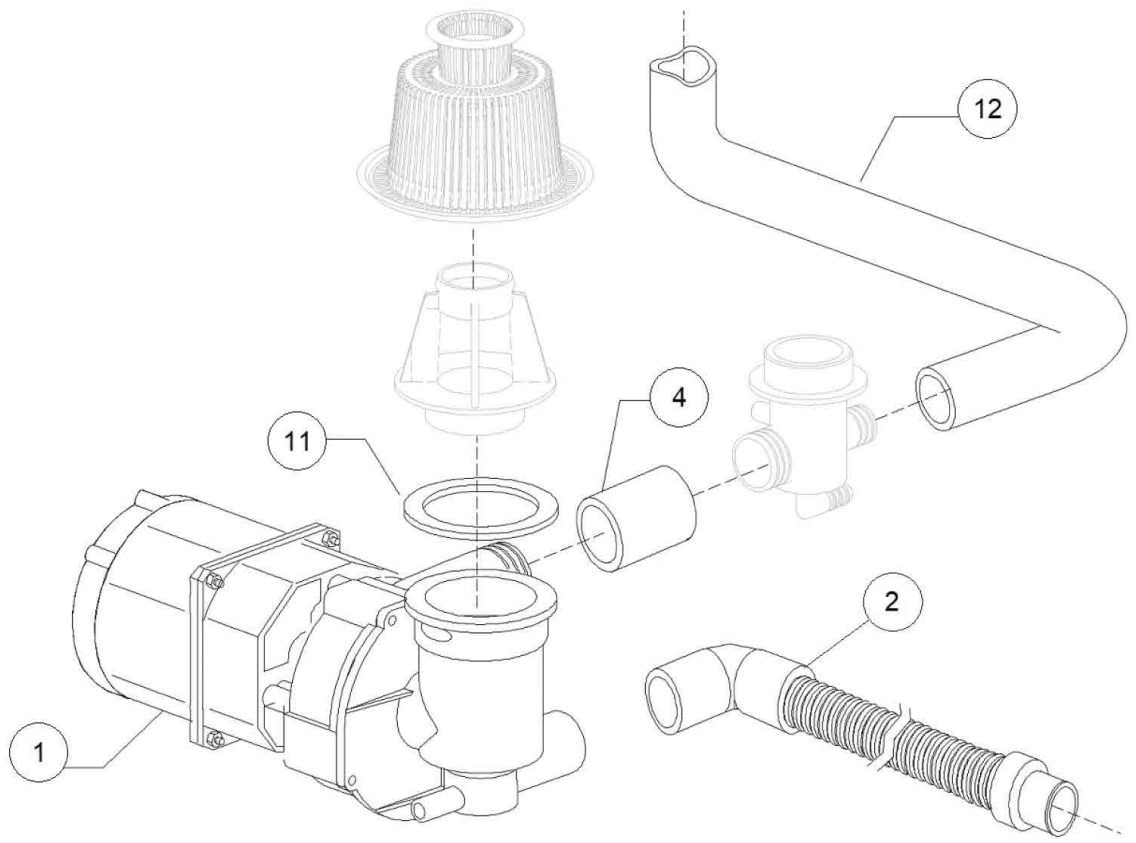

Pos.	Artikelbeschreibung	Description of item	Artikel Nr./Item No.
1	Gehäusedeckel	Cover	E0270071
2	Rückwand	Back panel	E0270602
3	Gehäuse- / Spülraum	Body	0270600
5	Anschlussklemme m. Schraube	Terminal clamp w. screw	015065A
6	Pumpensieb, Kunststoff	Pump sieve, plastic	025003
7	Halterung z. Filter	Filter bracket	025002
8	Fuß - Set, 4 Stück	Base - set, 4 pieces	047995
10	Tankheizung 1250/1360W	Tank heater 1250/1360W	E0DW16035C
13	Kabel 3x1,5x2500	Cable 3x1,5x2500	E0440060
14	Türverriegelung	Door lock cover	E025053
18	Türanschlag	Door stop	0150401
19	Türschloss m. Mikroschalter	Door lock w. microswitch	0150402
20	Dichtung z. Türschloss	Gasket f. lever	0150403
21	Halterung f. Türdichtung	Bracket f. door gasket	0270004
22	Dichtung f. Tür	Door gasket	013605
24	Kabelführung, D 13 mm	Cable guide, D 13 mm	048002
25	Winkel	Angle bracket	E025043
26	Schiene, innen links	Inner rail, left side	0270002
27	Schiene, innen rechts	Inner rail, right side	0270003
28	Halterung z. Heizkörper	Heater handle	E0250043
29	Überlaufrohr	Overflow pipe	E025051
30	Schlauch M1, 5 x 3/4 EN61770	Hose M1, 5 x 3/4 EN61770	E010726
33	Halterung	Handle	E015552A
34	Sicherheitsthermostat z. Tank	Safety thermostat for container	E015552B
35	Lüftergitter	Fan grill	E025046