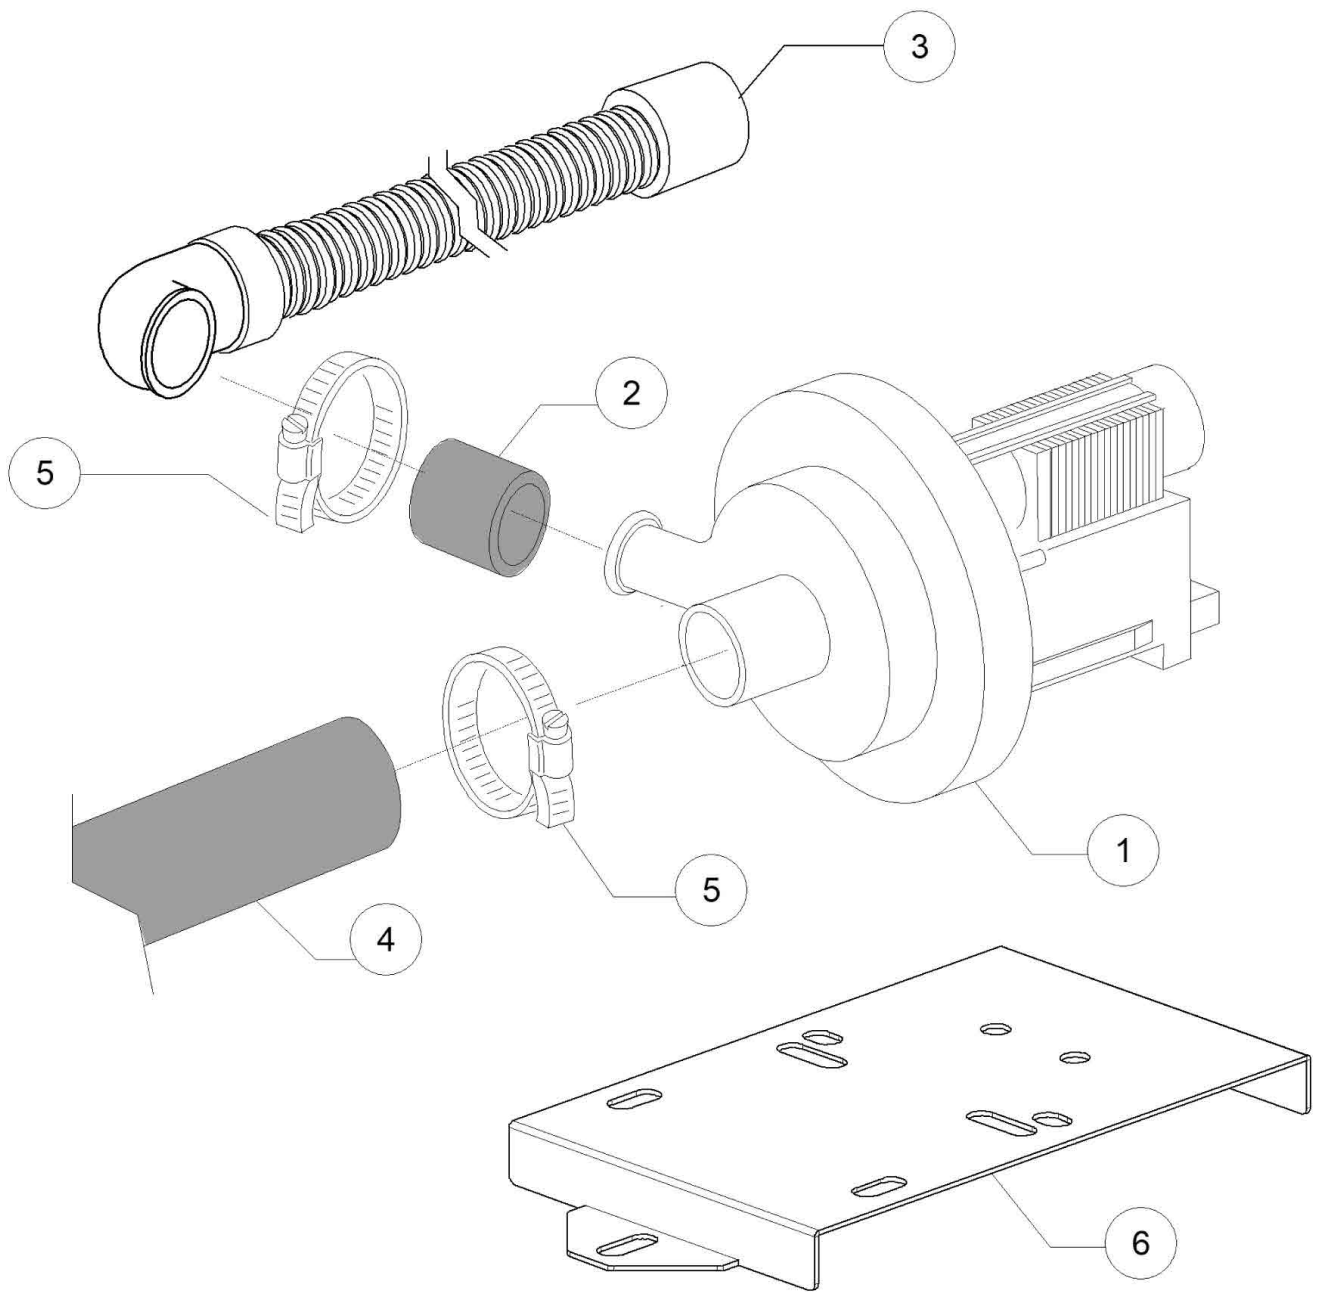

Pos.	Artikelbeschreibung	Description of item	Artikel Nr./Item No.
1	Gehäusedeckel	Cover	E0270071
2	Rückwand	Back panel	E0270602
3	Gehäuse- / Spülraum	Body	0270600
5	Anschlussklemme m. Schraube	Terminal clamp w. screw	015065A
6	Pumpensieb, Kunststoff	Pump sieve, plastic	025003
7	Halterung z. Filter	Filter bracket	025002
8	Fuß - Set, 4 Stück	Base - set, 4 pieces	047995
10	Tankheizung 1250/1360W	Tank heater 1250/1360W	E0DW16035C
13	Kabel 3x1,5x2500	Cable 3x1,5x2500	E0440060
14	Türverriegelung	Door lock cover	E025053
18	Türanschlag	Door stop	0150401
19	Türschloss m. Mikroschalter	Door lock w. microswitch	0150402
20	Dichtung z. Türschloss	Gasket f. lever	0150403
21	Halterung f. Türdichtung	Bracket f. door gasket	0270004
22	Dichtung f. Tür	Door gasket	013605
24	Kabelführung, D 13 mm	Cable guide, D 13 mm	048002
25	Winkel	Angle bracket	E025043
26	Schiene, innen links	Inner rail, left side	0270002
27	Schiene, innen rechts	Inner rail, right side	0270003
28	Halterung z. Heizkörper	Heater handle	E0250043
29	Überlaufrohr	Overflow pipe	E025051
30	Schlauch M1, 5 x 3/4 EN61770	Hose M1, 5 x 3/4 EN61770	E010726
33	Halterung	Handle	E015552A
34	Sicherheitsthermostat z. Tank	Safety thermostat for container	E015552B
35	Lüftergitter	Fan grill	E025046